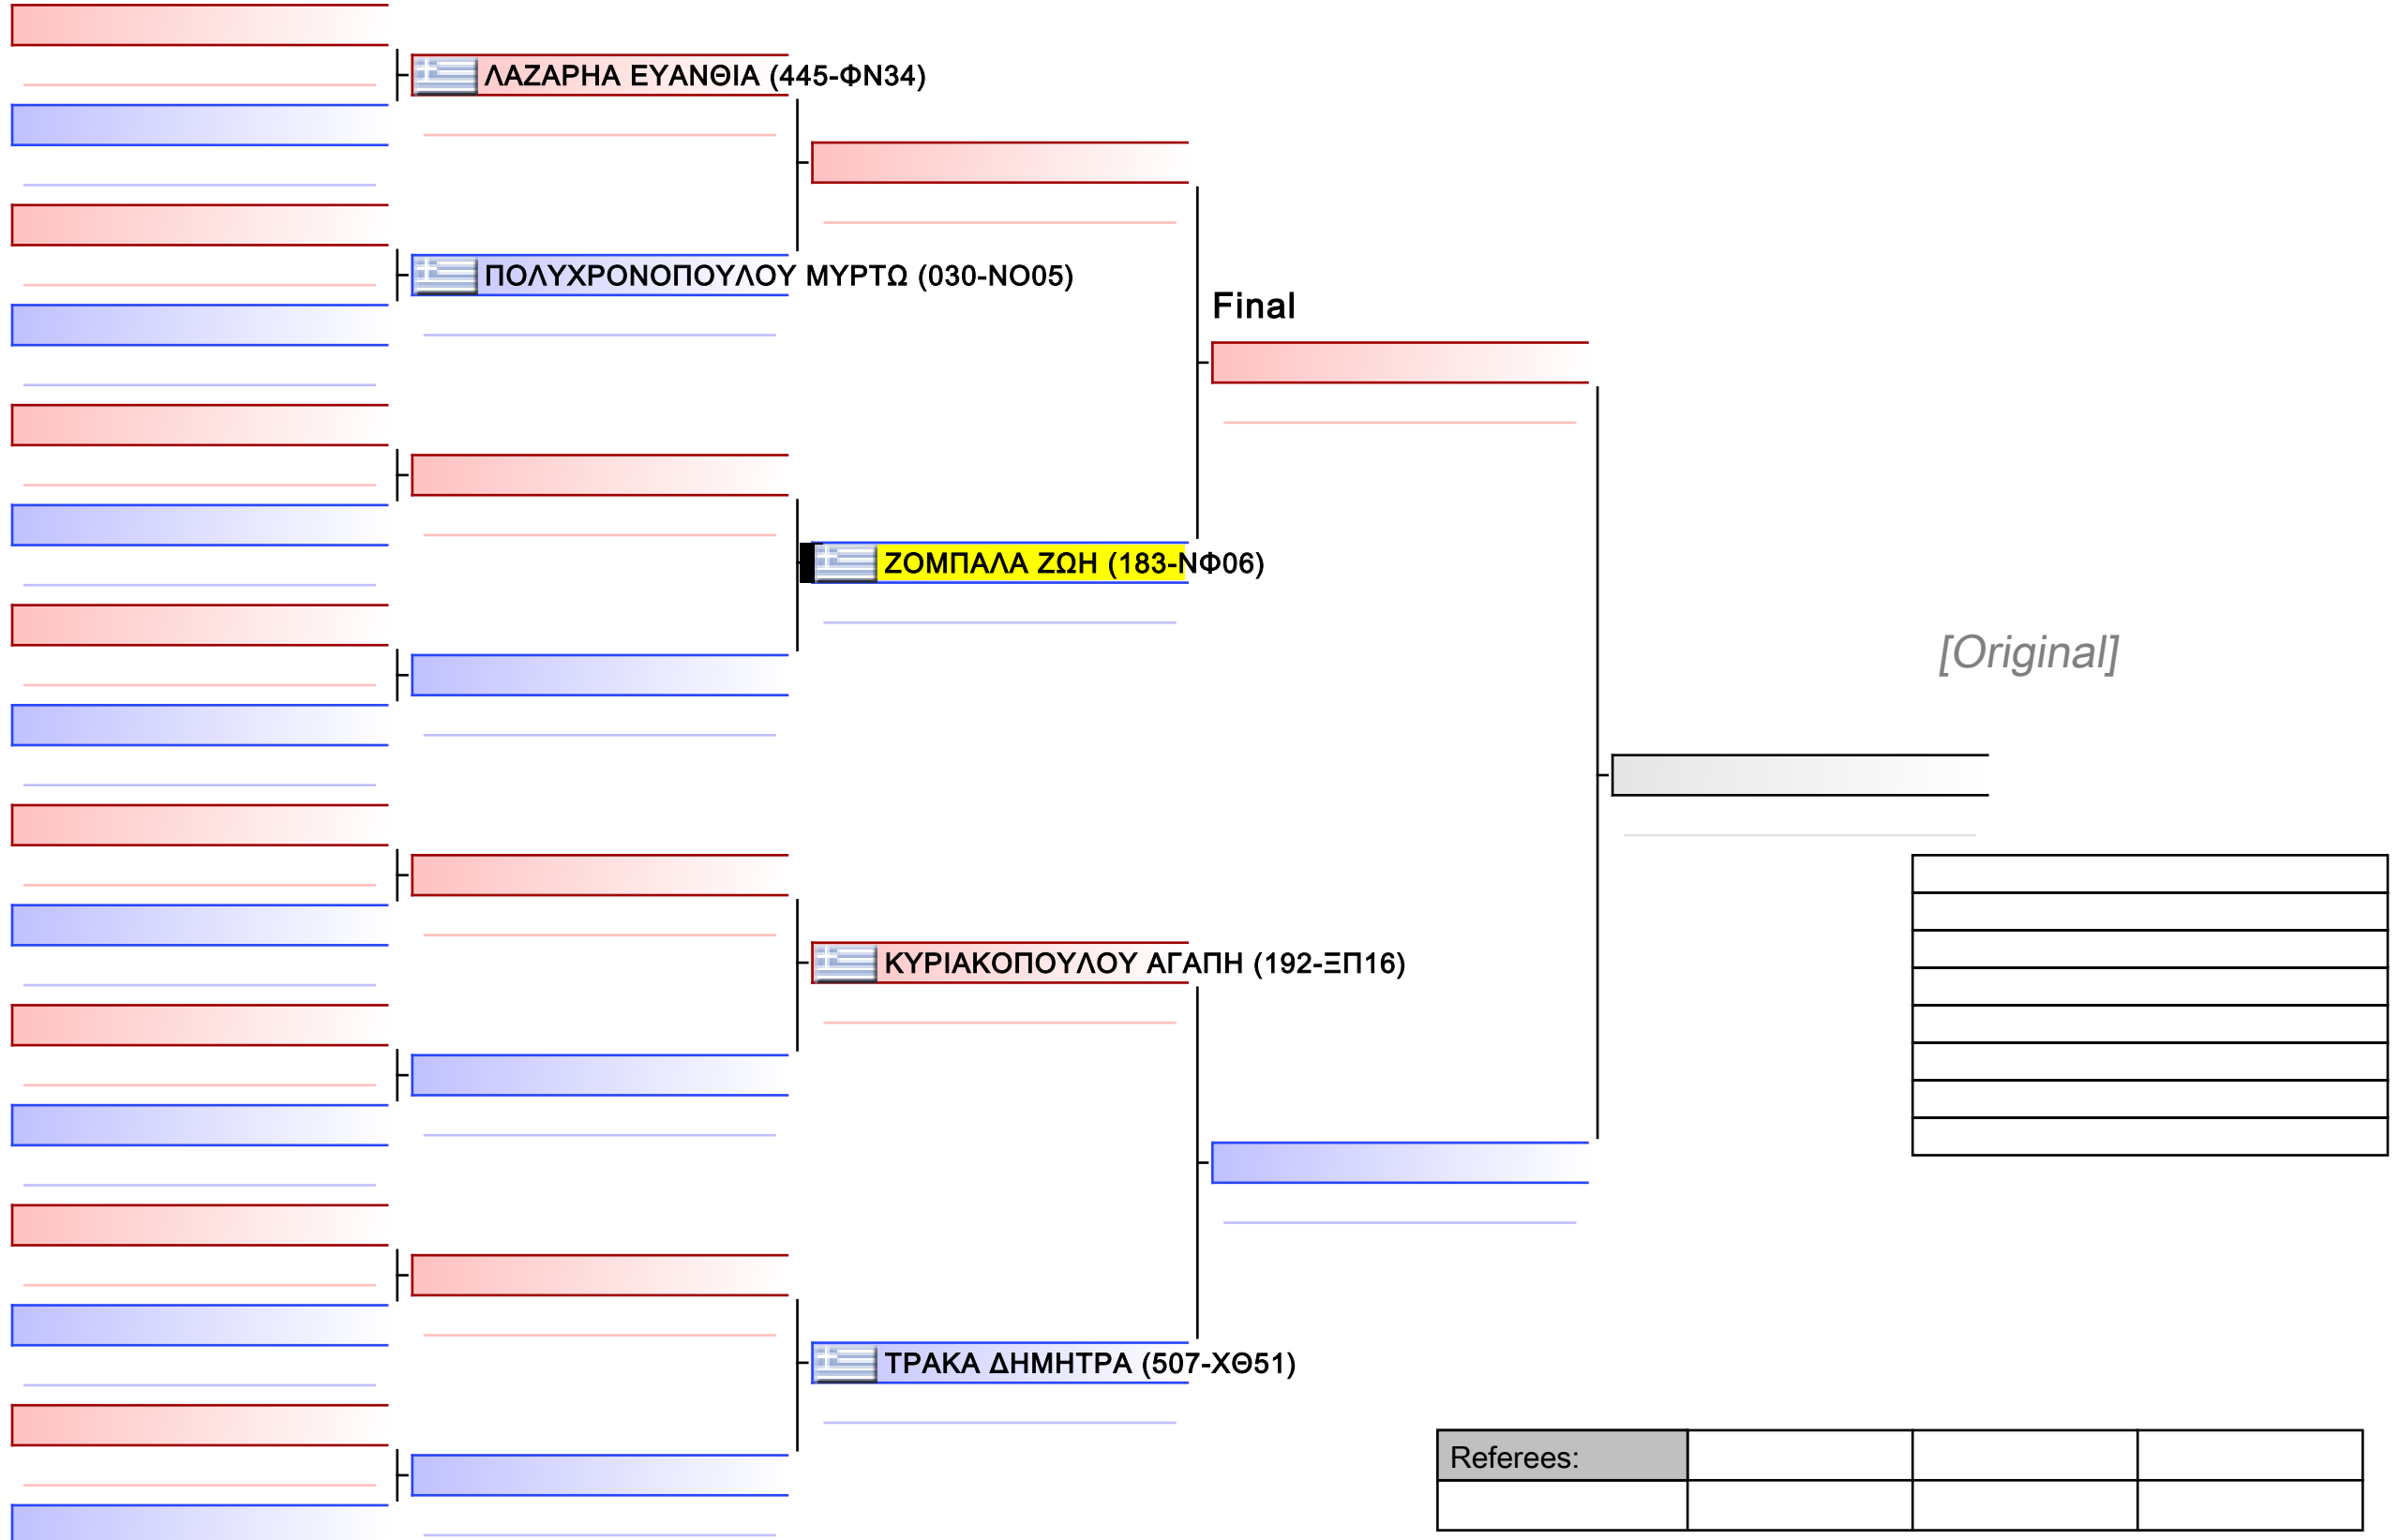

ΚΑΤΑ ΚΟΡΑΣΙΔΩΝ 8 ΕΤΩΝ 9-8-7 ΚΥU G1

ΚΥΠΕΛΛΟ ΚΑΡΑΤΕ ΟΣ ΑΜΑΛΙΑΔΑ ΣΑΒΒΑΤΟ 8 & ΚΥΡΙΑΚΗ 9 ΟΚΤ 2022, Τέρμα Γηπέδου, 27200, Αμαλιάδα, GRE - 183-NΦ06

2022-10-08

Tatami
1 11:05

Pool
1/1