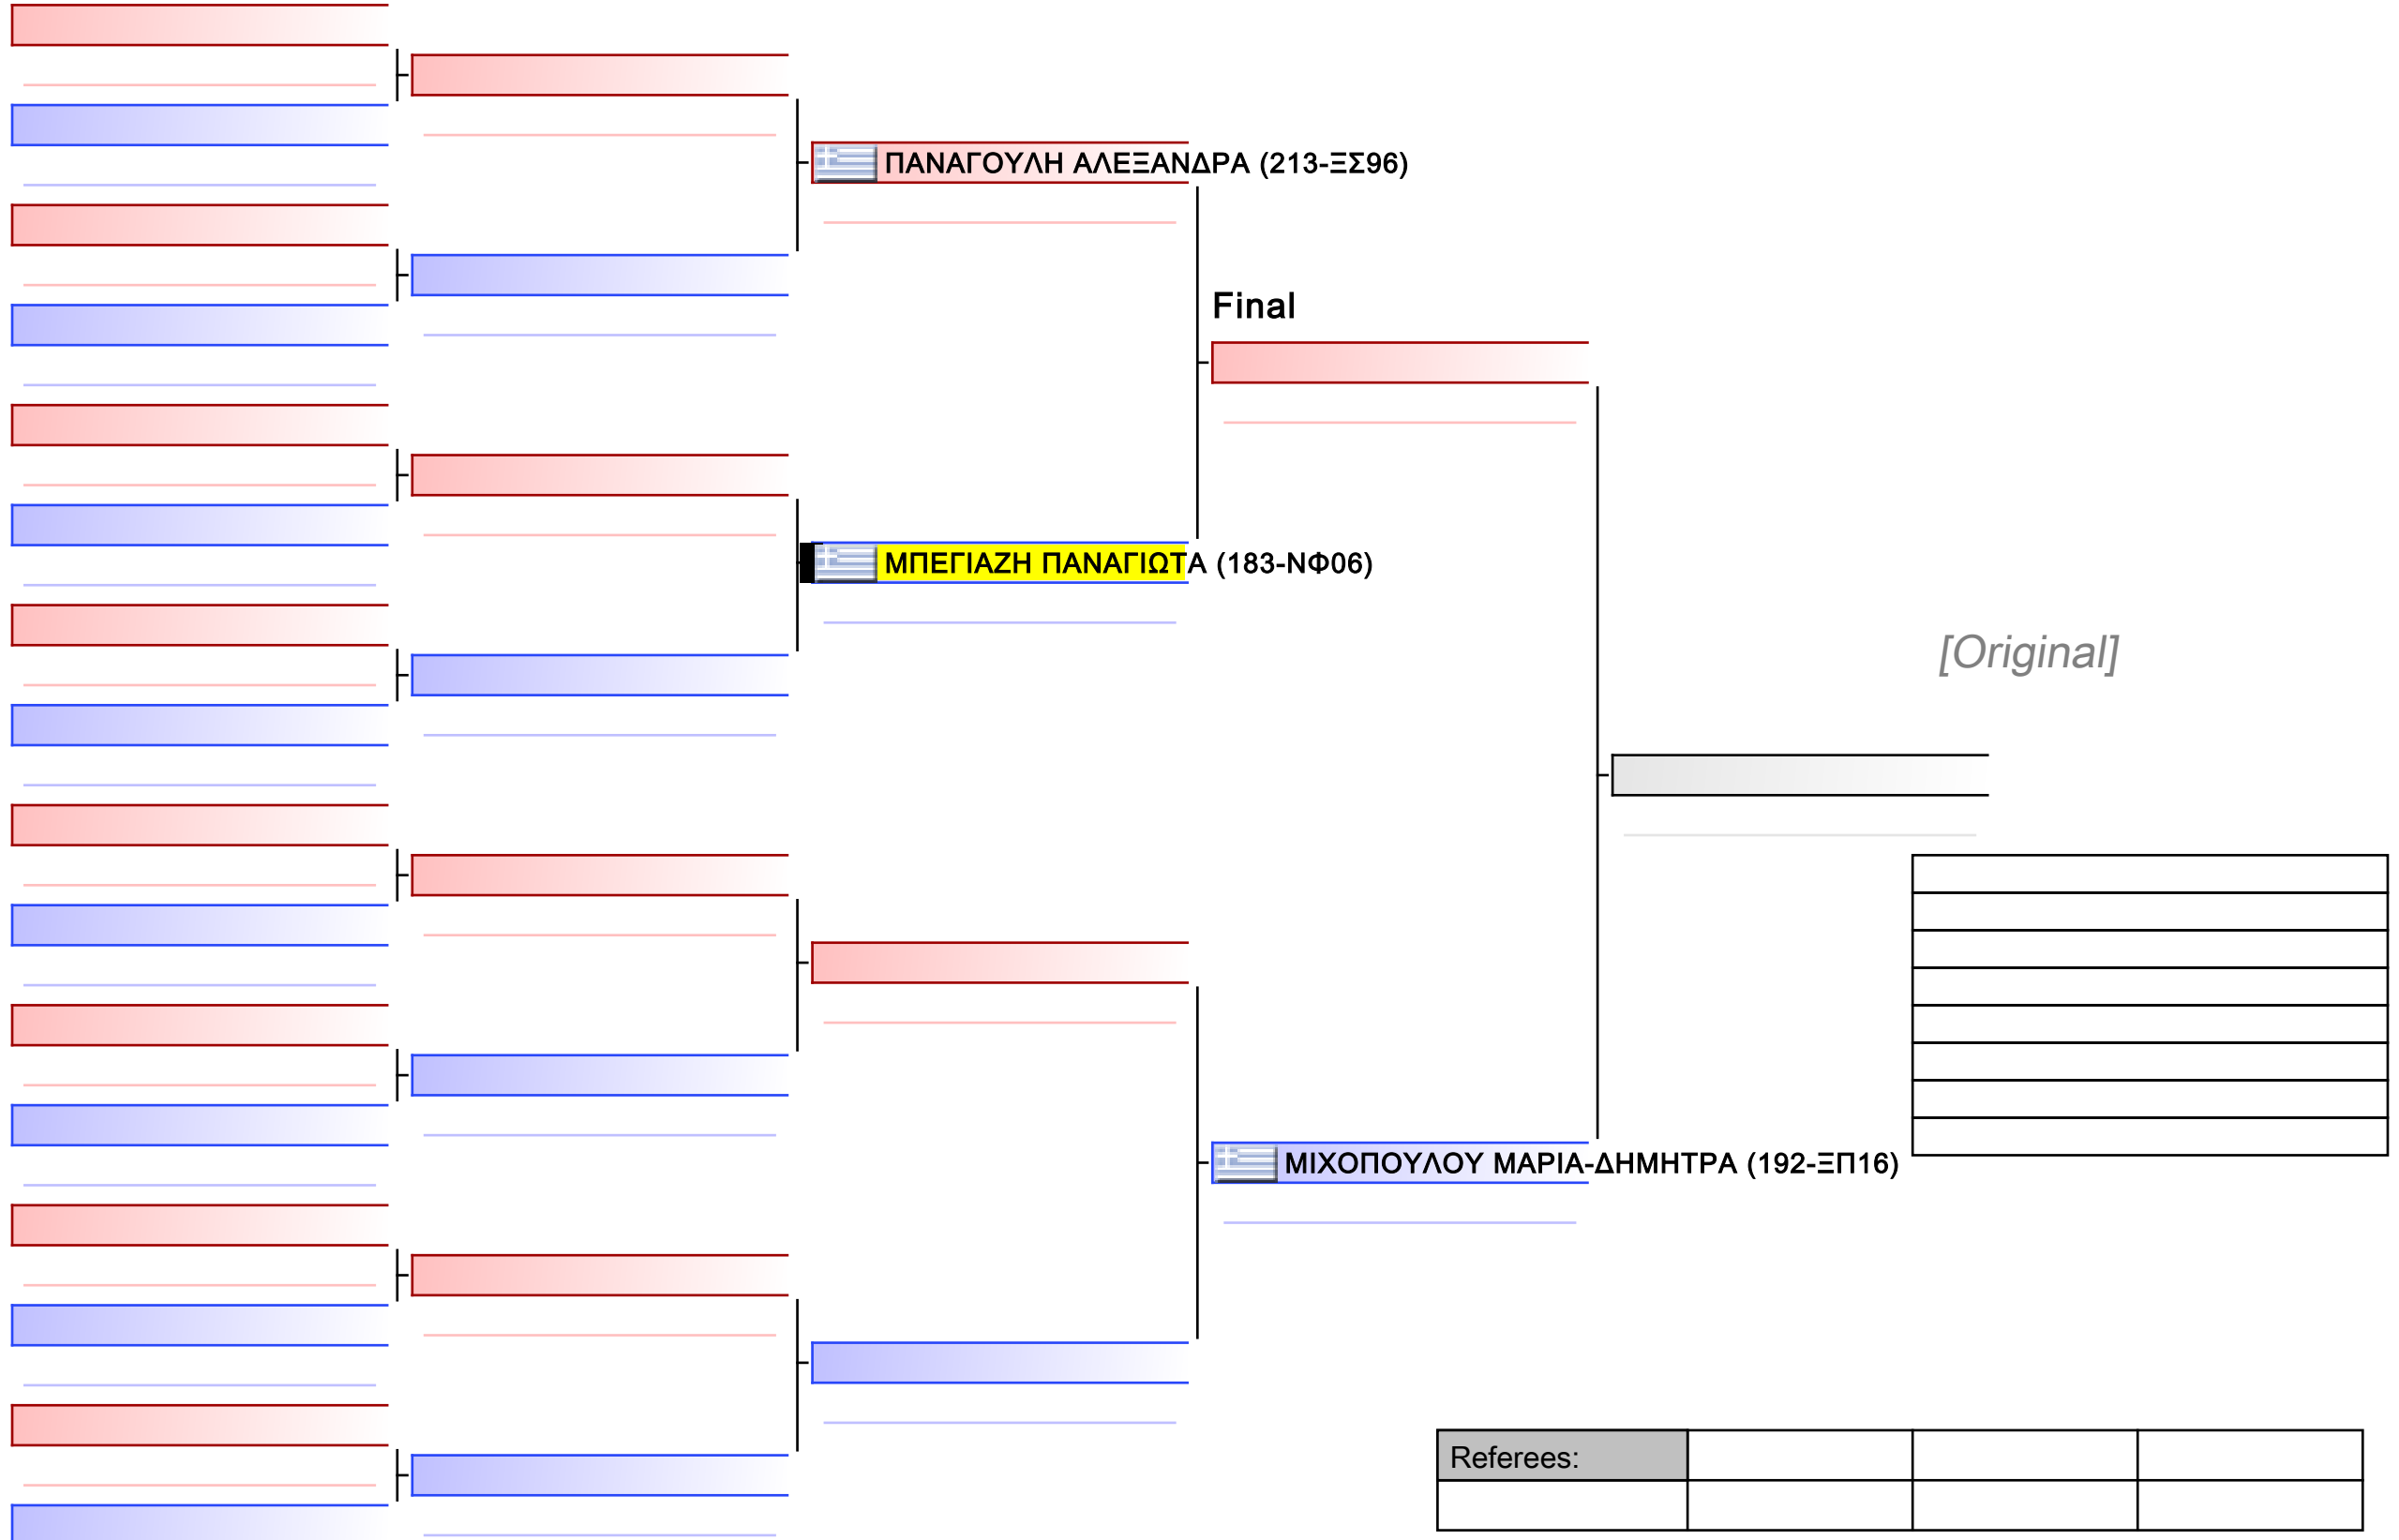

ΚΑΤΑ ΚΟΡΑΣΙΔΩΝ 13 ΕΤΩΝ 6-5-4 ΚΥU G2

ΚΥΠΕΛΛΟ ΚΑΡΑΤΕ ΟΣ ΑΜΑΛΙΑΔΑ ΣΑΒΒΑΤΟ 8 & ΚΥΡΙΑΚΗ 9 ΟΚΤ 2022, Τέρμα Γηπέδου, 27200, Αμαλιάδα, GRE - 183-NΦ06

2022-10-08

Tatami
1 16:50

Pool
1/1

ΚΑΤΑ ΚΟΡΑΣΙΔΩΝ 8 ΕΤΩΝ 9-8-7 ΚΥU G1