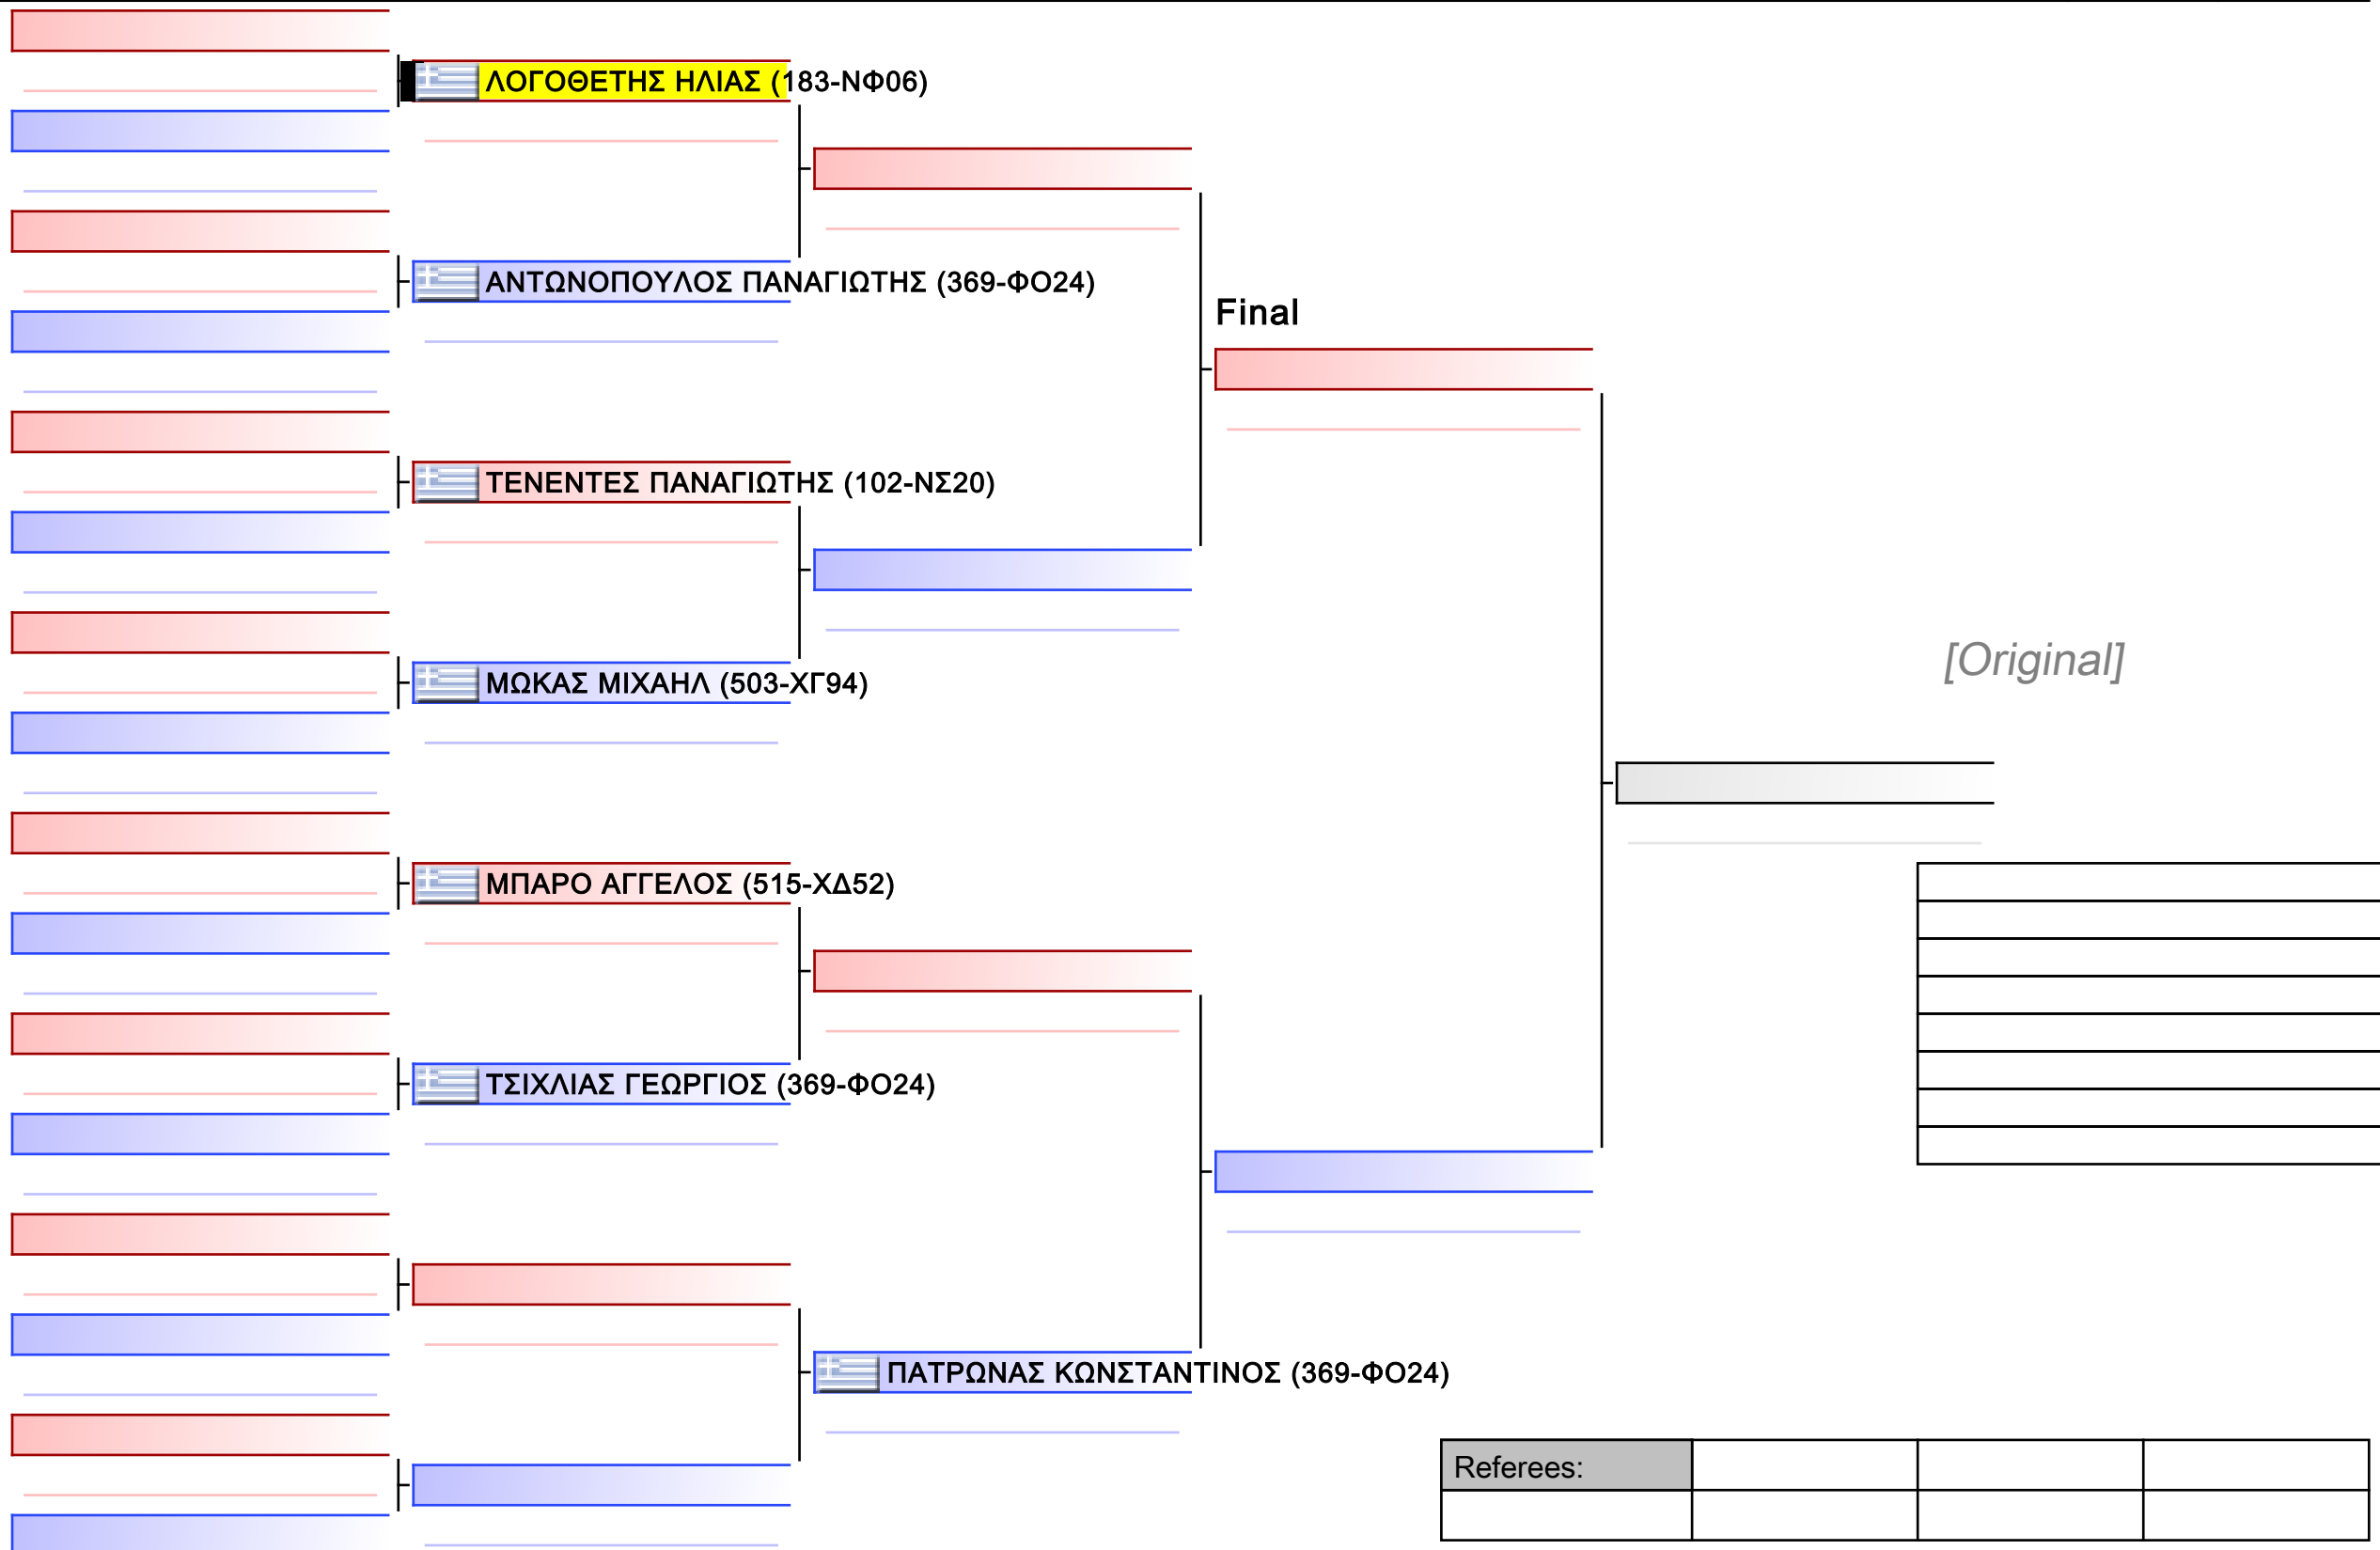

ΚΥΜΙΤΕ ΕΦΗΒΩΝ 3-ΜΑΥΡΕΣ ΚΥU +70KG

ΚΥΠΕΛΛΟ ΚΑΡΑΤΕ ΟΣ ΑΜΑΛΙΑΔΑ ΣΑΒΒΑΤΟ 8 & ΚΥΡΙΑΚΗ 9 ΟΚΤ 2022, Τέρμα Γηπέδου, 27200, Αμαλιάδα, GRE - 183-NΦ06

2022-10-09

Tatami
1 12:35

Pool
1/1