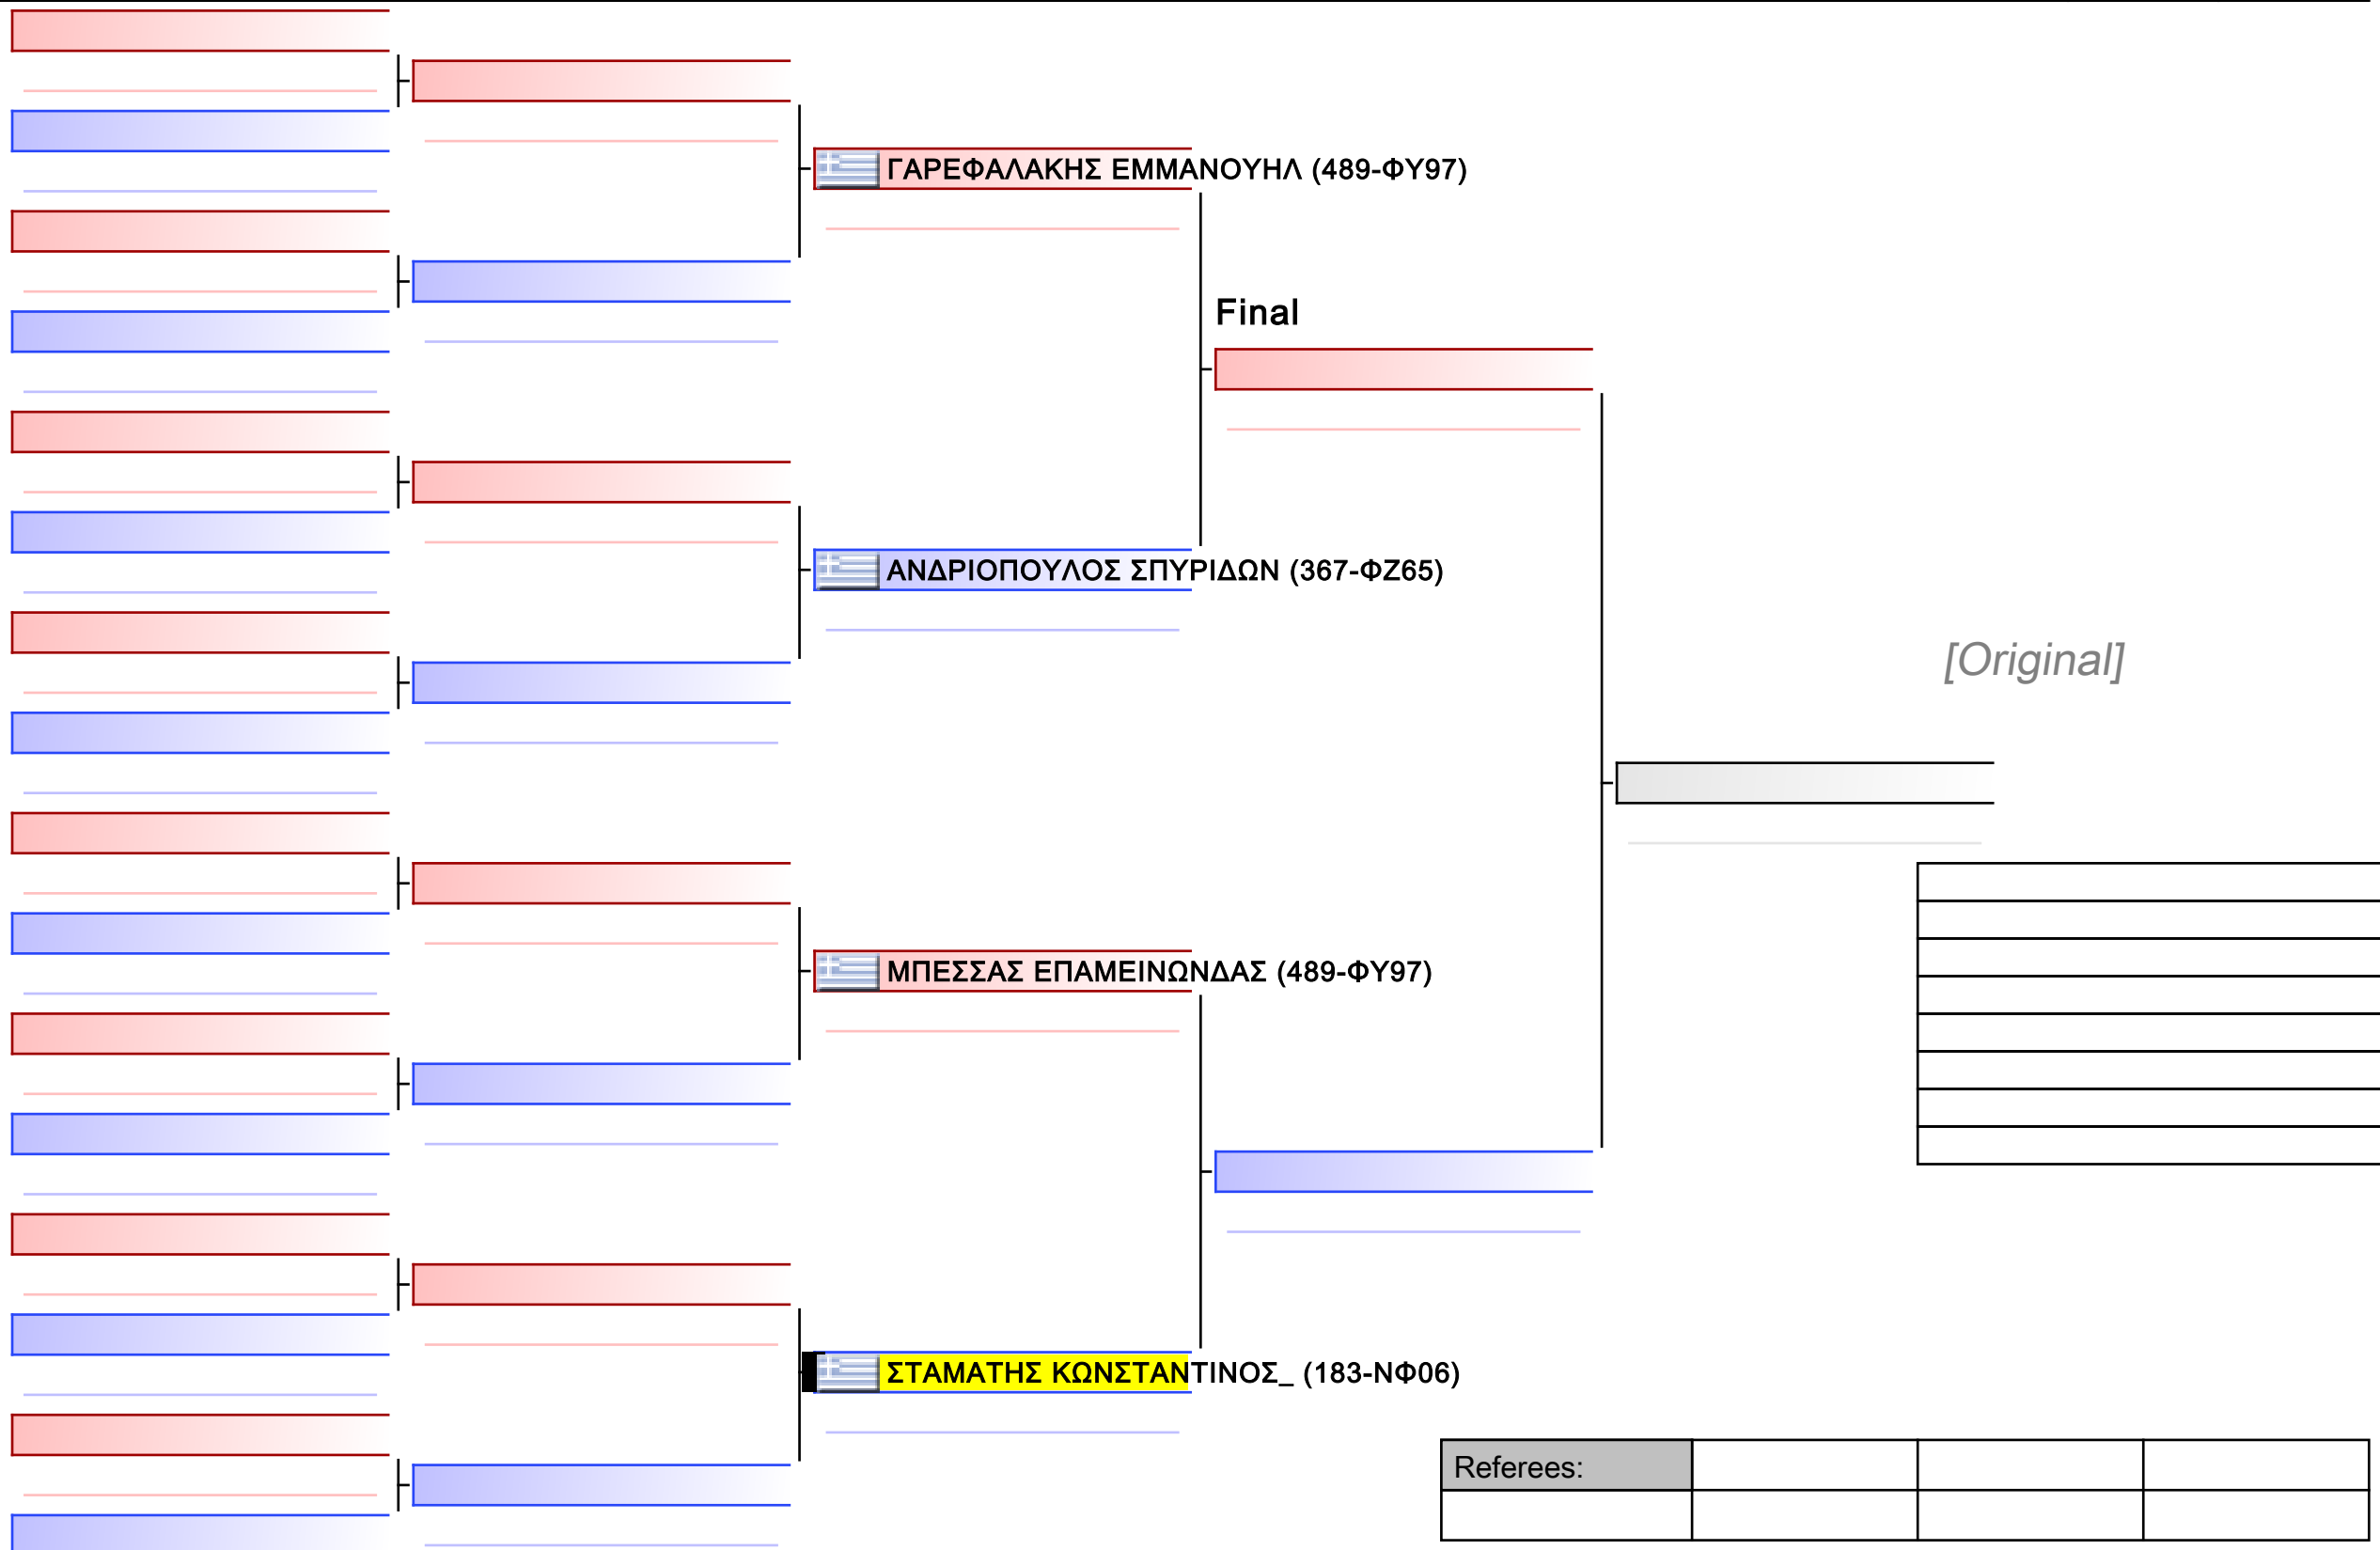

2022-10-08

Tatami
1 12:35

Pool
1/1

ΚΥΜΙΤΕ ΠΑΙΔΩΝ 9 ΕΤΩΝ 6-5-4 ΚΥU +40KG

ΚΥΠΕΛΛΟ ΚΑΡΑΤΕ ΟΣ ΑΜΑΛΙΑΔΑ ΣΑΒΒΑΤΟ 8 & ΚΥΡΙΑΚΗ 9 ΟΚΤ 2022, Τέρμα Γηπέδου, 27200, Αμαλιάδα, GRE - 183-NΦ06

2022-10-08

Tatami
3 12:50

Pool
1/1