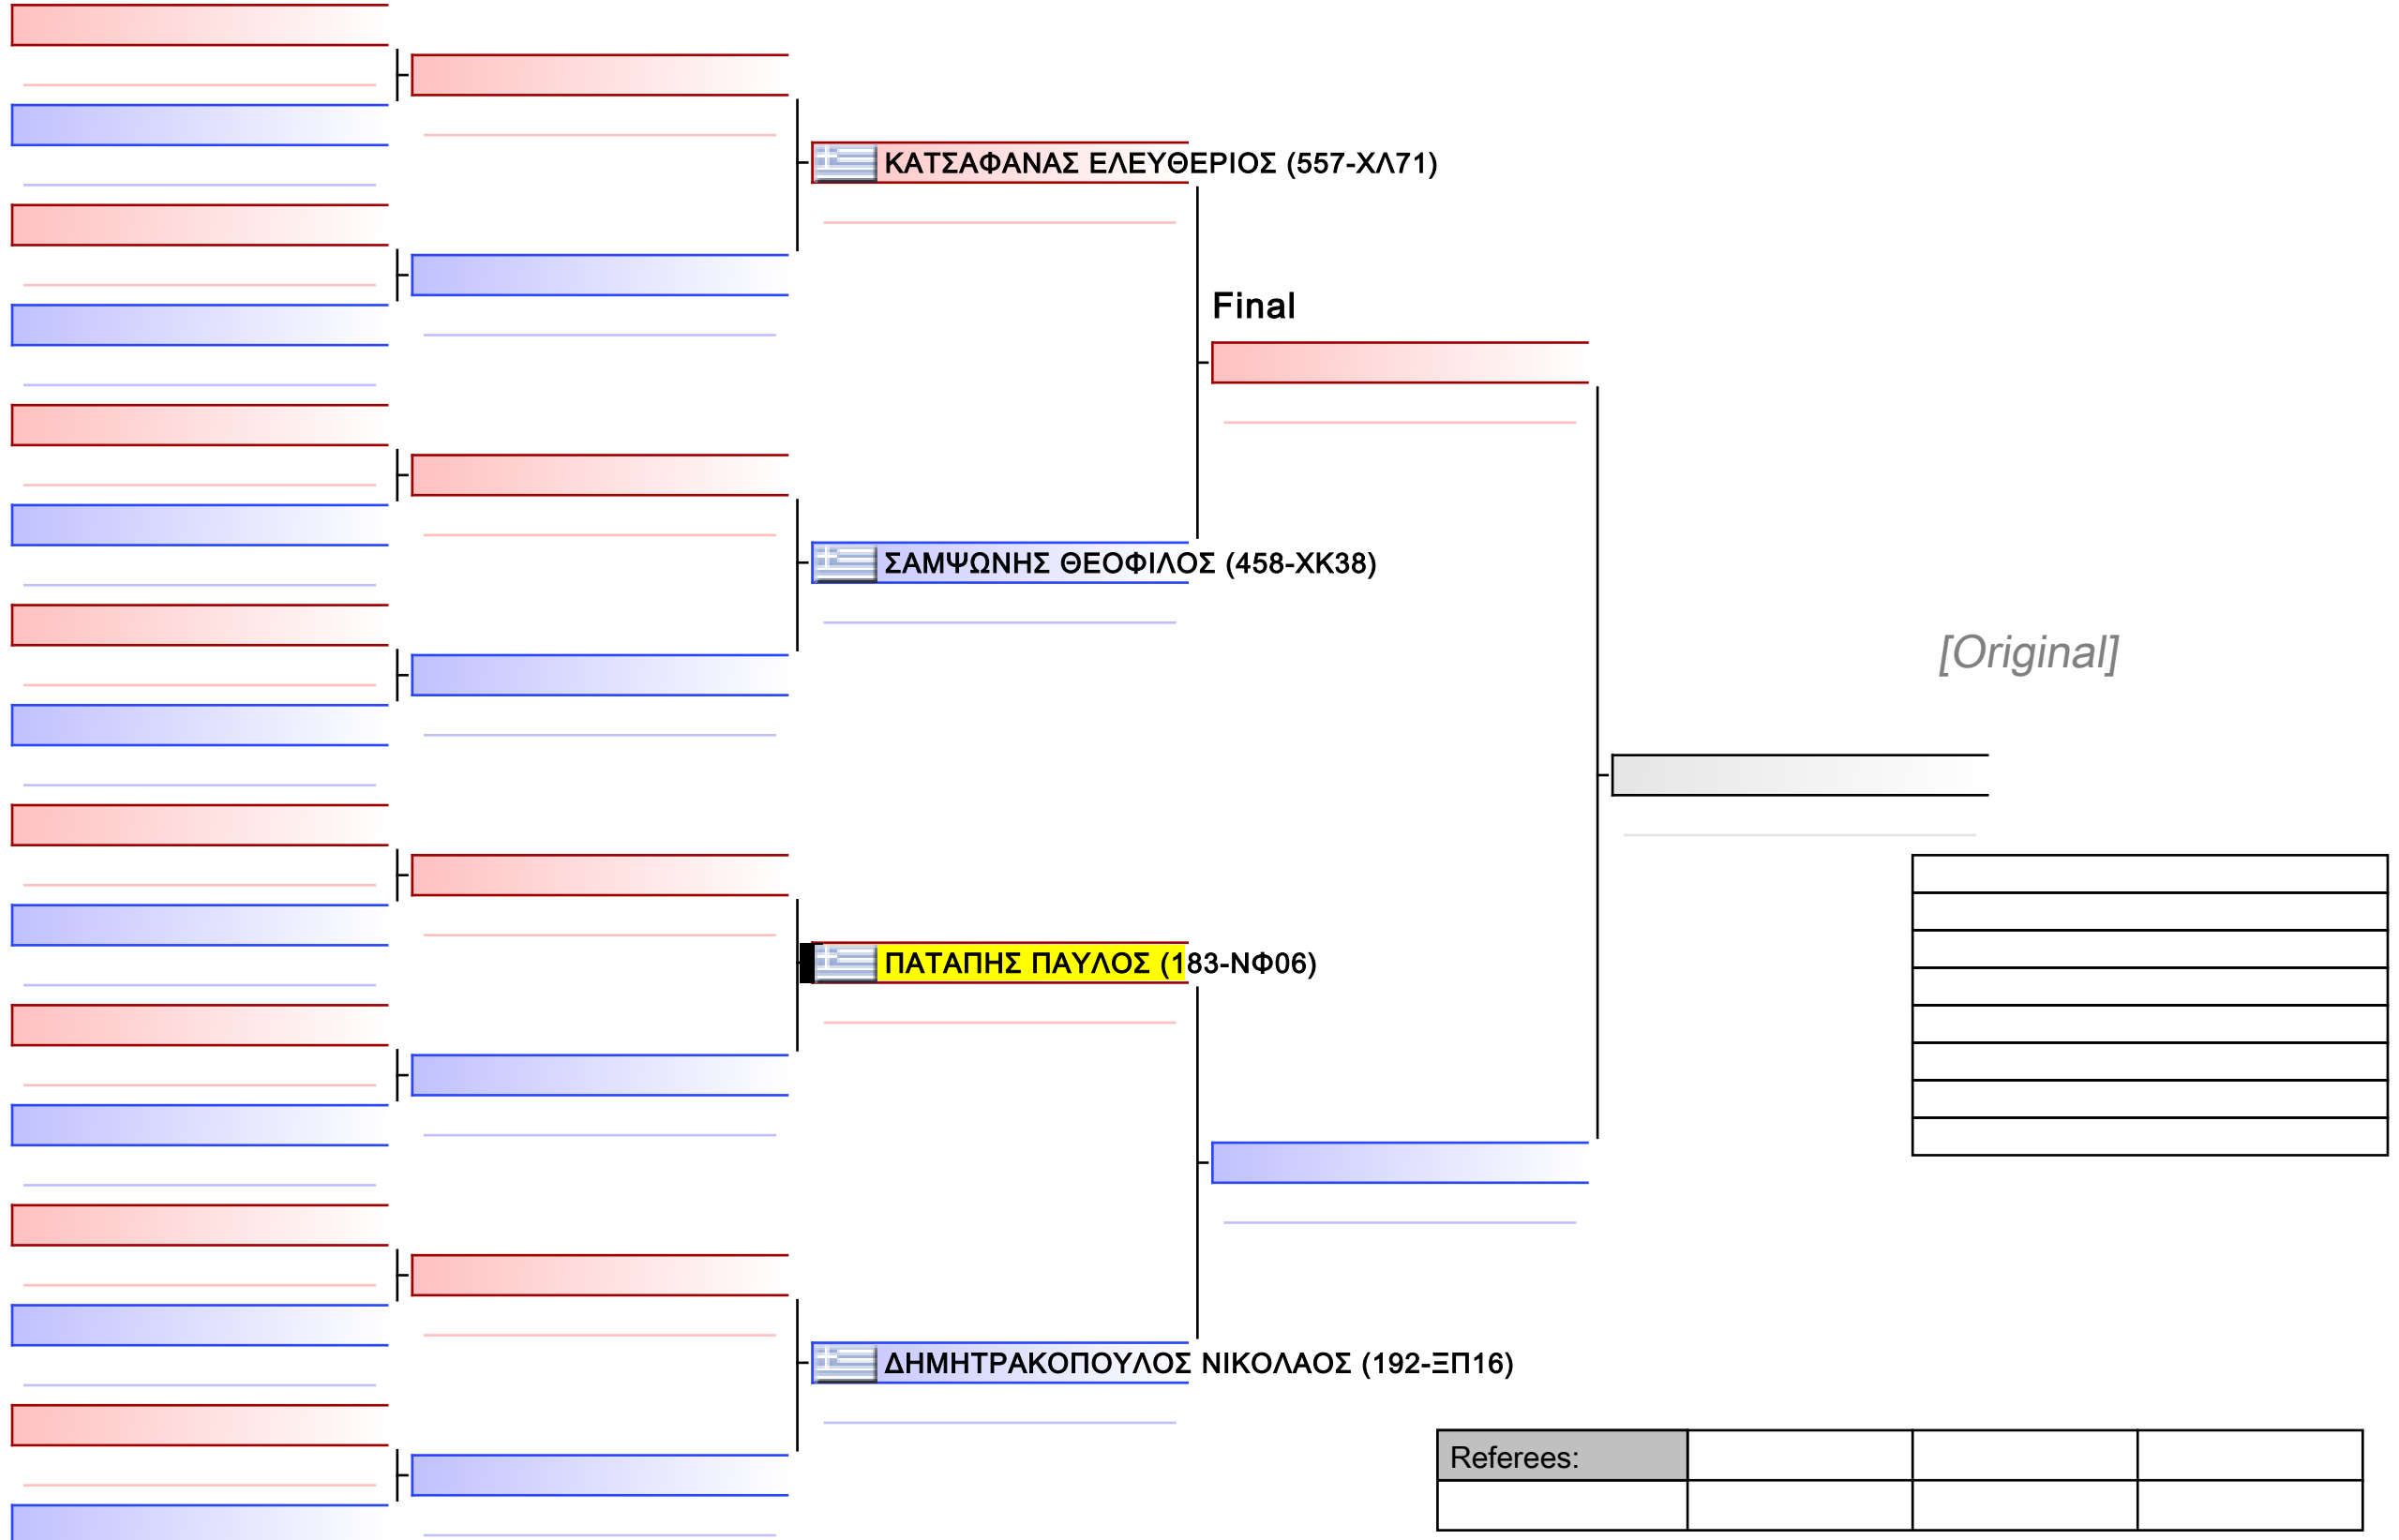

ΚΑΤΑ ΠΑΙΔΩΝ 7 ΕΤΩΝ 9-8-7 ΚΥΥ G1

ΚΥΠΕΛΛΟ ΚΑΡΑΤΕ ΟΣ ΑΜΑΛΙΑΔΑ ΣΑΒΒΑΤΟ 8 & ΚΥΡΙΑΚΗ 9 ΟΚΤ 2022, Τέρμα Γηπέδου, 27200, Αμαλιάδα, GRE - 183-NΦ06

2022-10-08

Tatami
3 10:25

Pool
1/1