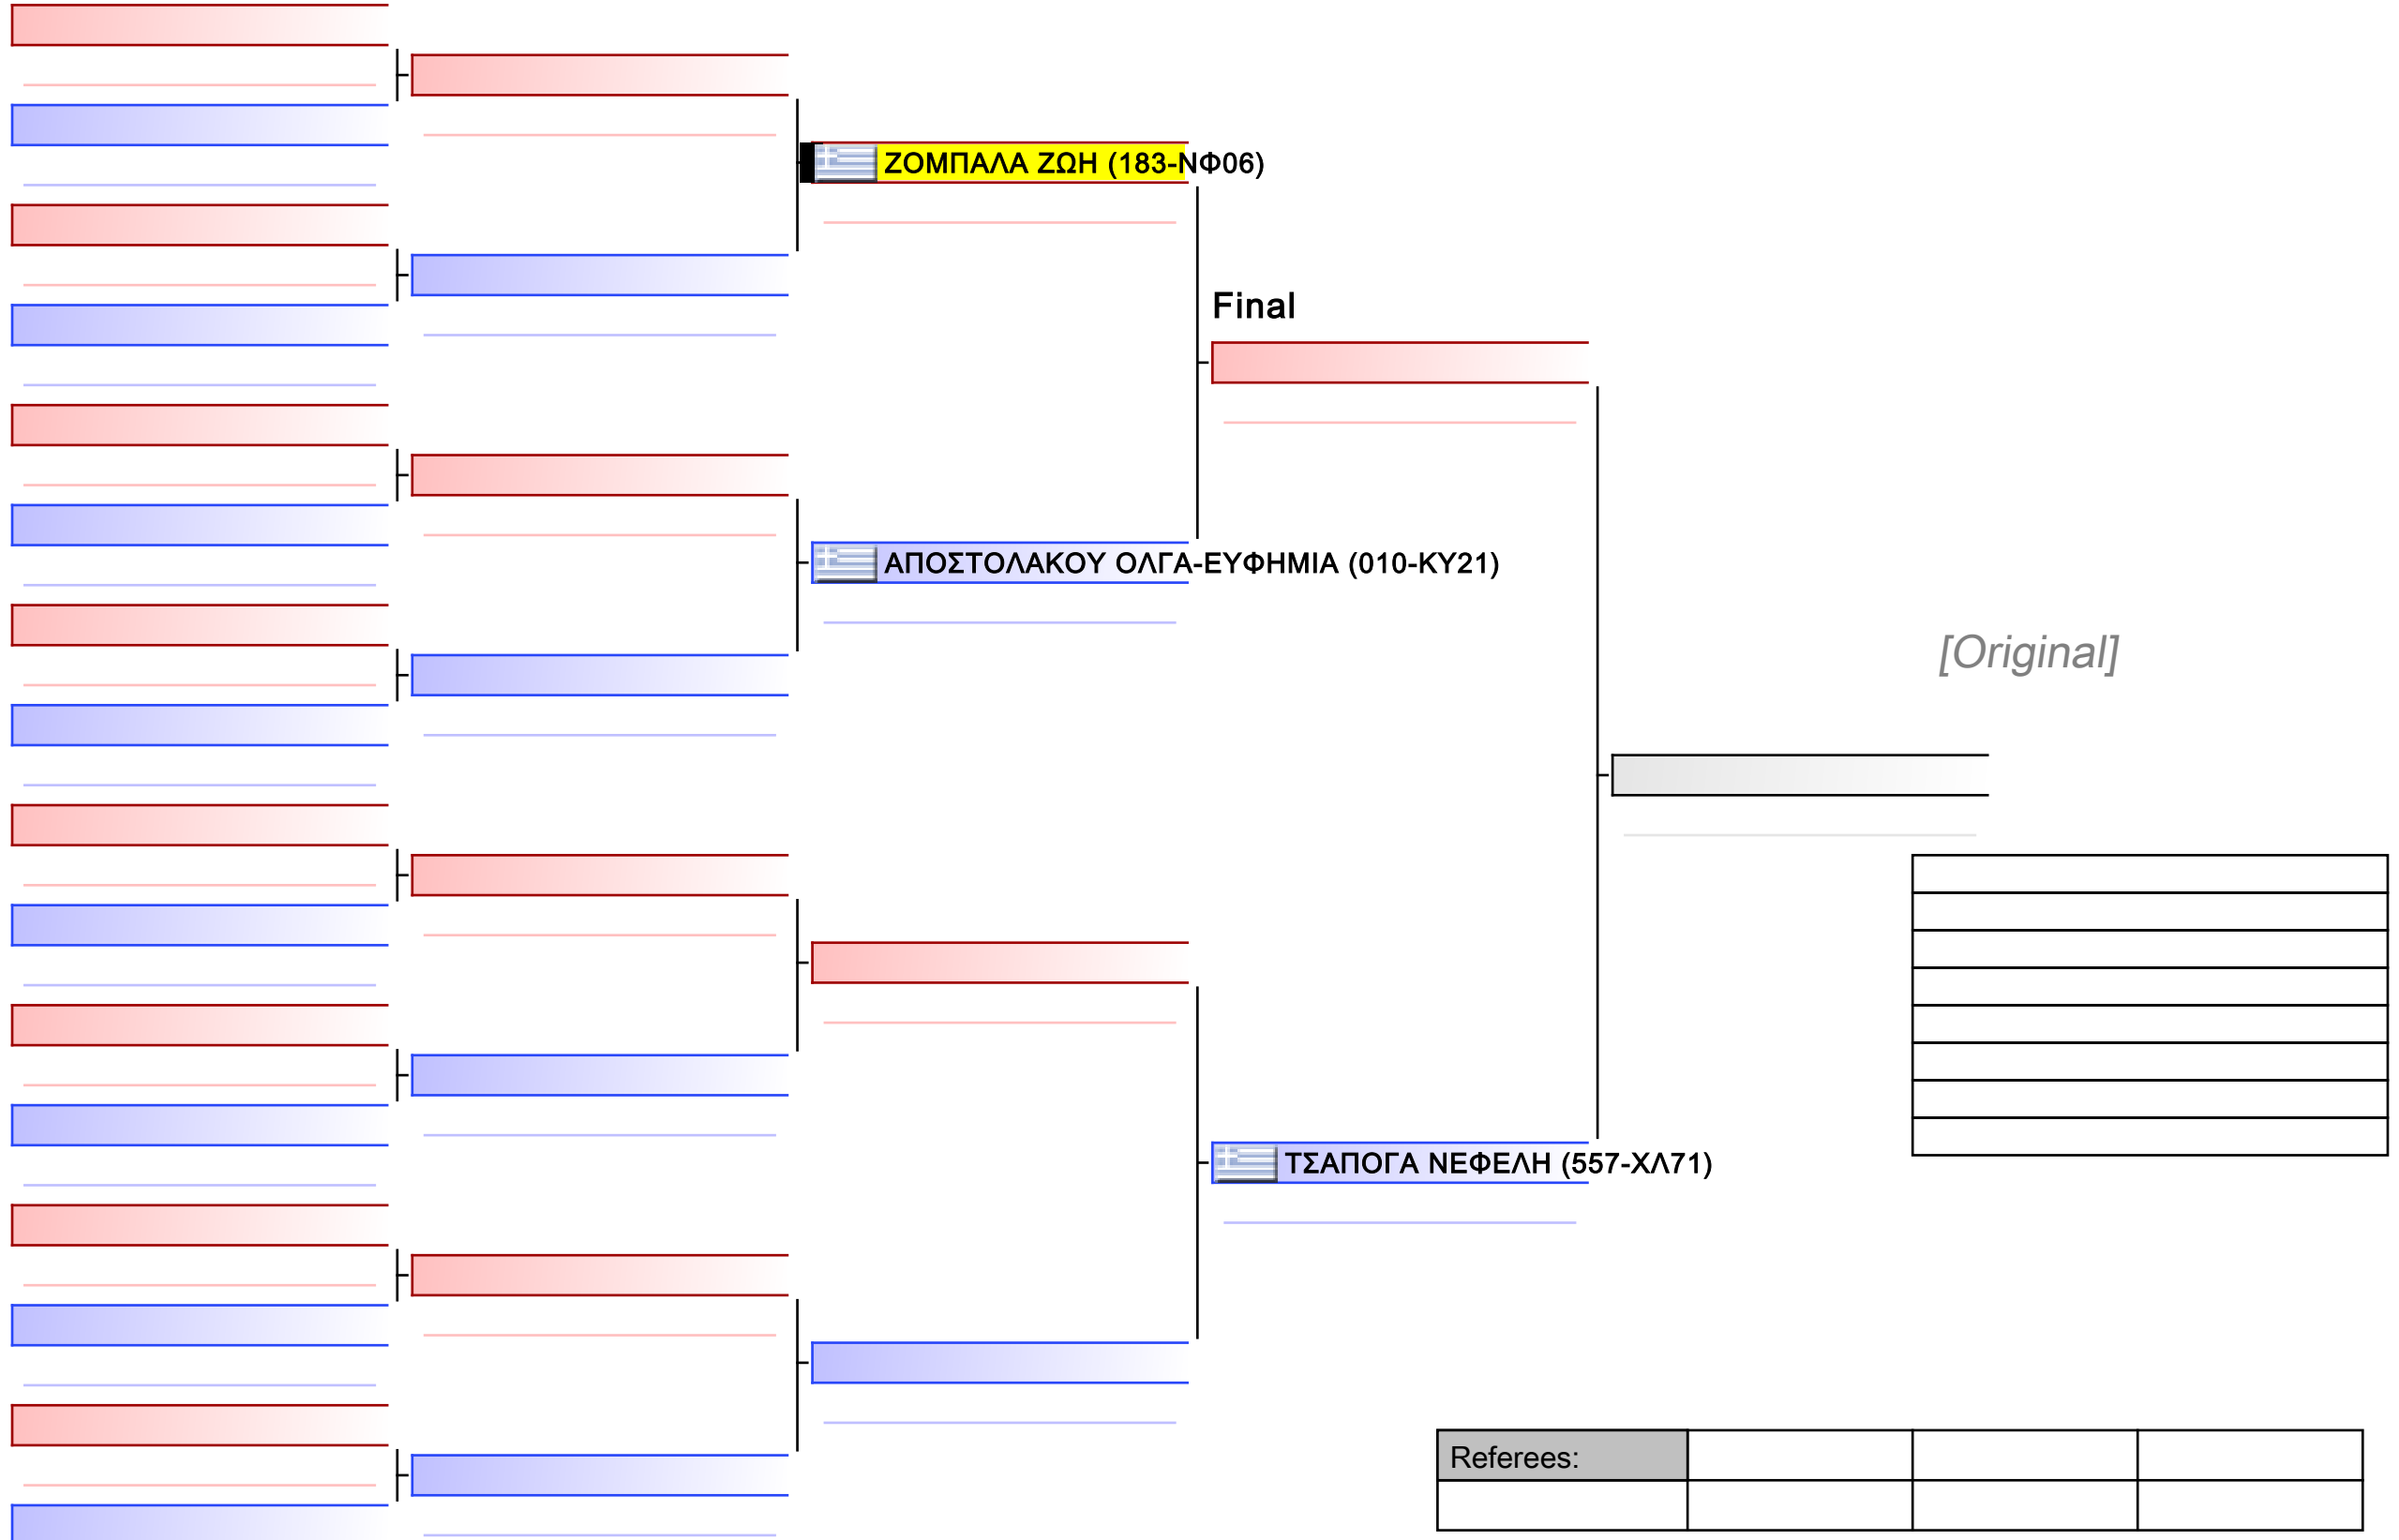

ΚΥΜΙΤΕ ΚΟΡΑΣΙΔΩΝ 8 ΕΤΩΝ 9-8-7 & 6-5-4 ΚΥ +30KG (ΣΥΝΕΝΩΣΗ) G2

ΚΥΠΕΛΛΟ ΚΑΡΑΤΕ ΟΣ ΑΜΑΛΙΑΔΑ ΣΑΒΒΑΤΟ 8 & ΚΥΡΙΑΚΗ 9 ΟΚΤ 2022, Τέρμα Γηπέδου, 27200, Αμαλιάδα, GRE - 183-NΦ06

2022-10-08

Tatami
1 12:35

Pool
1/1