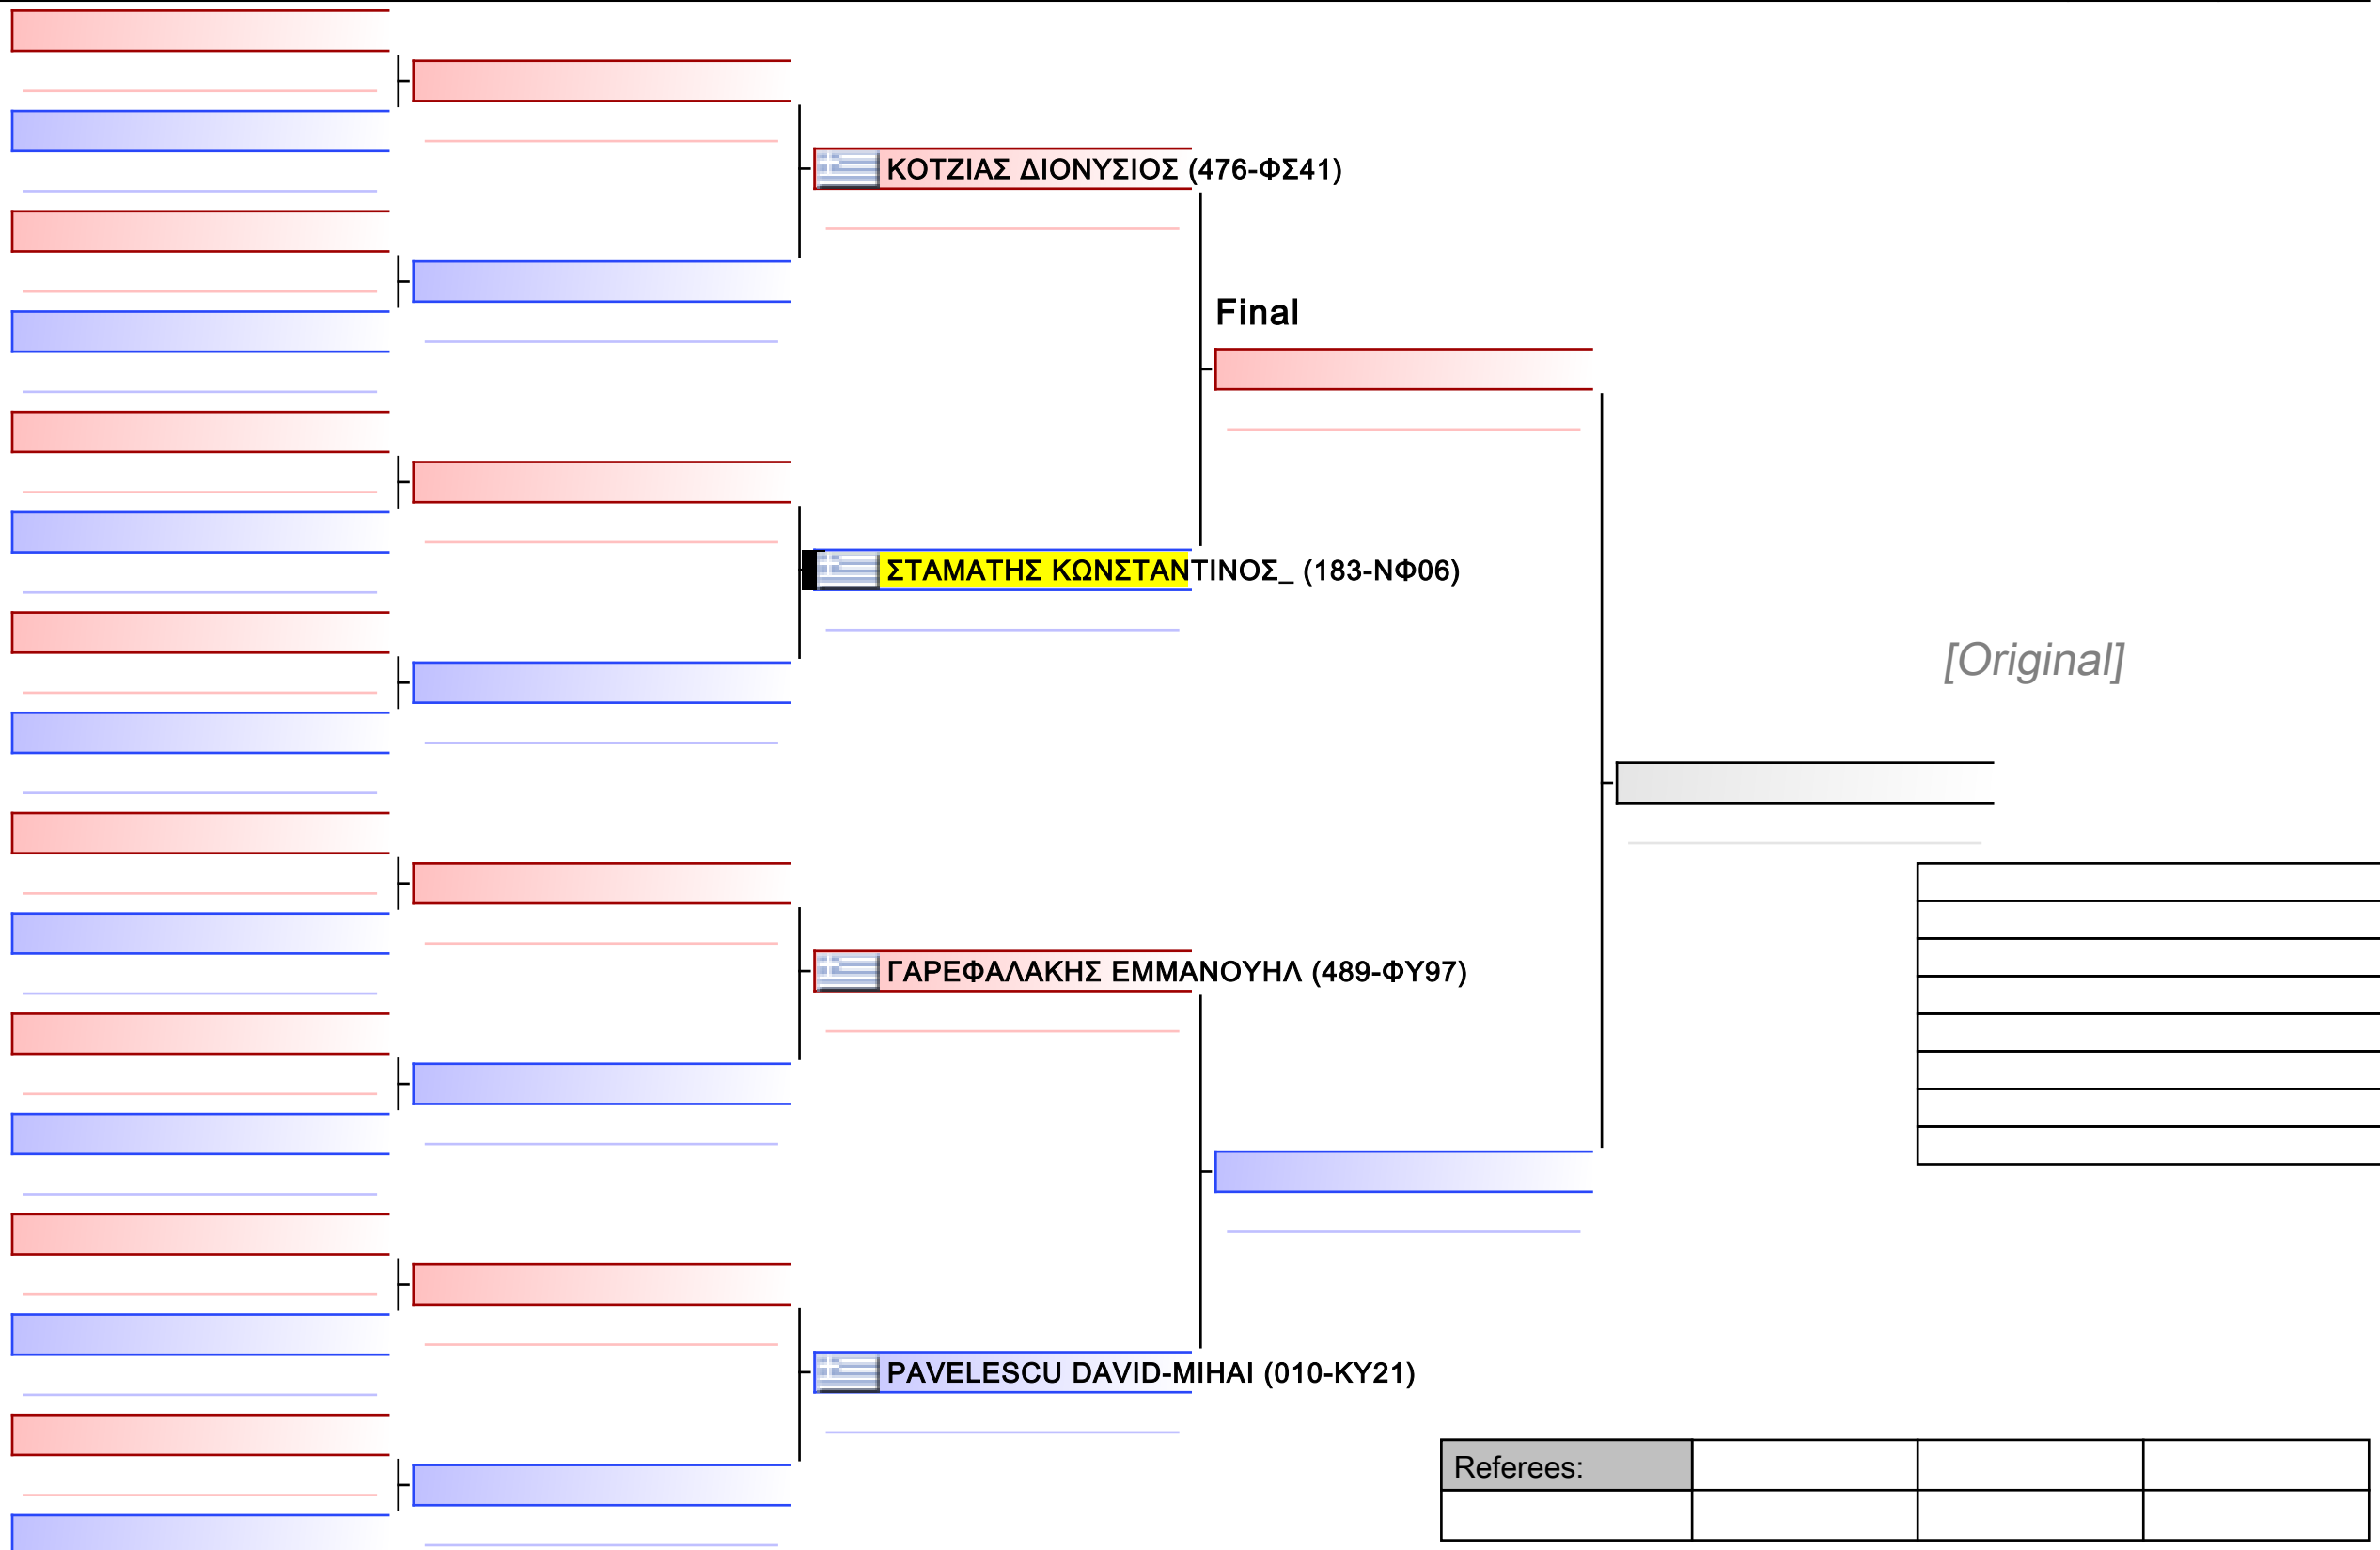

2022-10-08

Tatami
3 10:25

Pool
1/1

ΚΑΤΑ ΠΑΙΔΩΝ 9 ΕΤΩΝ 6-5-4 KYU G1

ΚΥΠΕΛΛΟ ΚΑΡΑΤΕ ΟΣ ΑΜΑΛΙΑΔΑ ΣΑΒΒΑΤΟ 8 & ΚΥΡΙΑΚΗ 9 ΟΚΤ 2022, Τέρμα Γηπέδου, 27200, Αμαλιάδα, GRE - 183-NΦ06

2022-10-08

Tatami
3 11:35

Pool
1/1