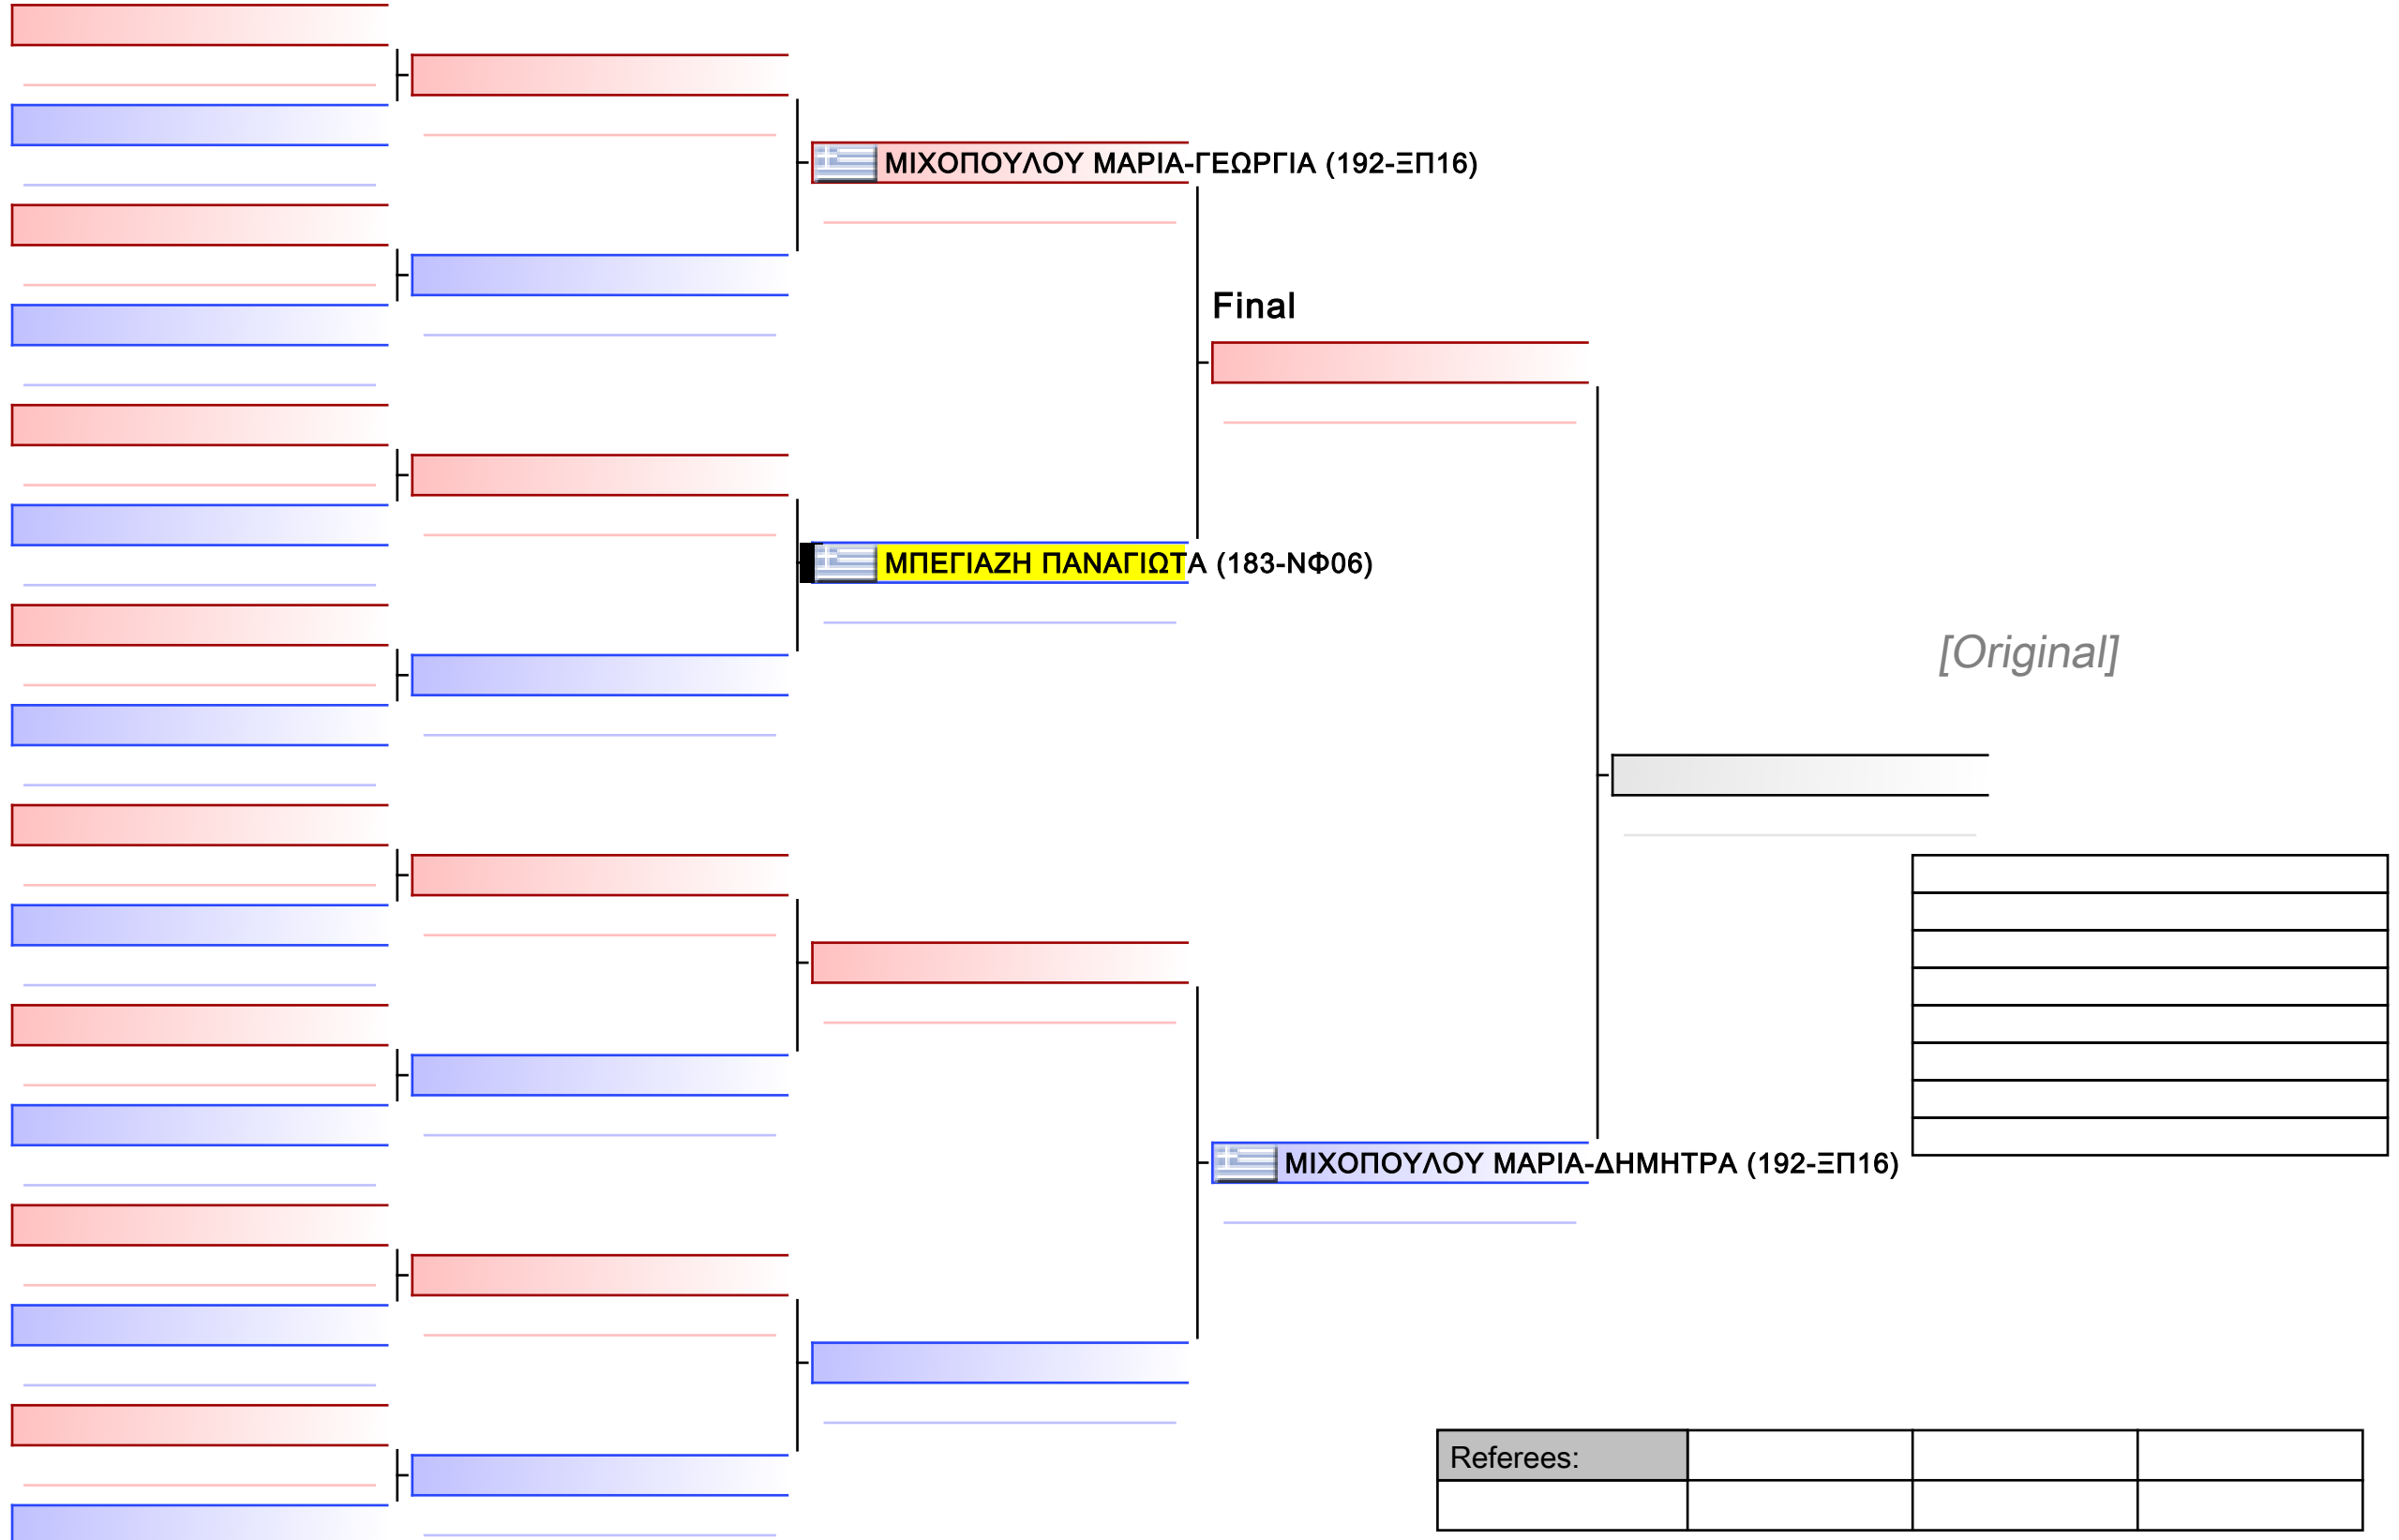

ΚΥΜΙΤΕ ΚΟΡΑΣΙΔΩΝ 13 ΕΤΩΝ 6-5-4 ΚΥ -49 & -54KG (ΣΥΝΕΝΩΣΗ)

ΚΥΠΕΛΛΟ ΚΑΡΑΤΕ ΟΣ ΑΜΑΛΙΑΔΑ ΣΑΒΒΑΤΟ 8 & ΚΥΡΙΑΚΗ 9 ΟΚΤ 2022, Τέρμα Γηπέδου, 27200, Αμαλιάδα, GRE - 183-NΦ06

2022-10-08

Tatami
1 18:10

Pool
1/1

[Original]

Referees: