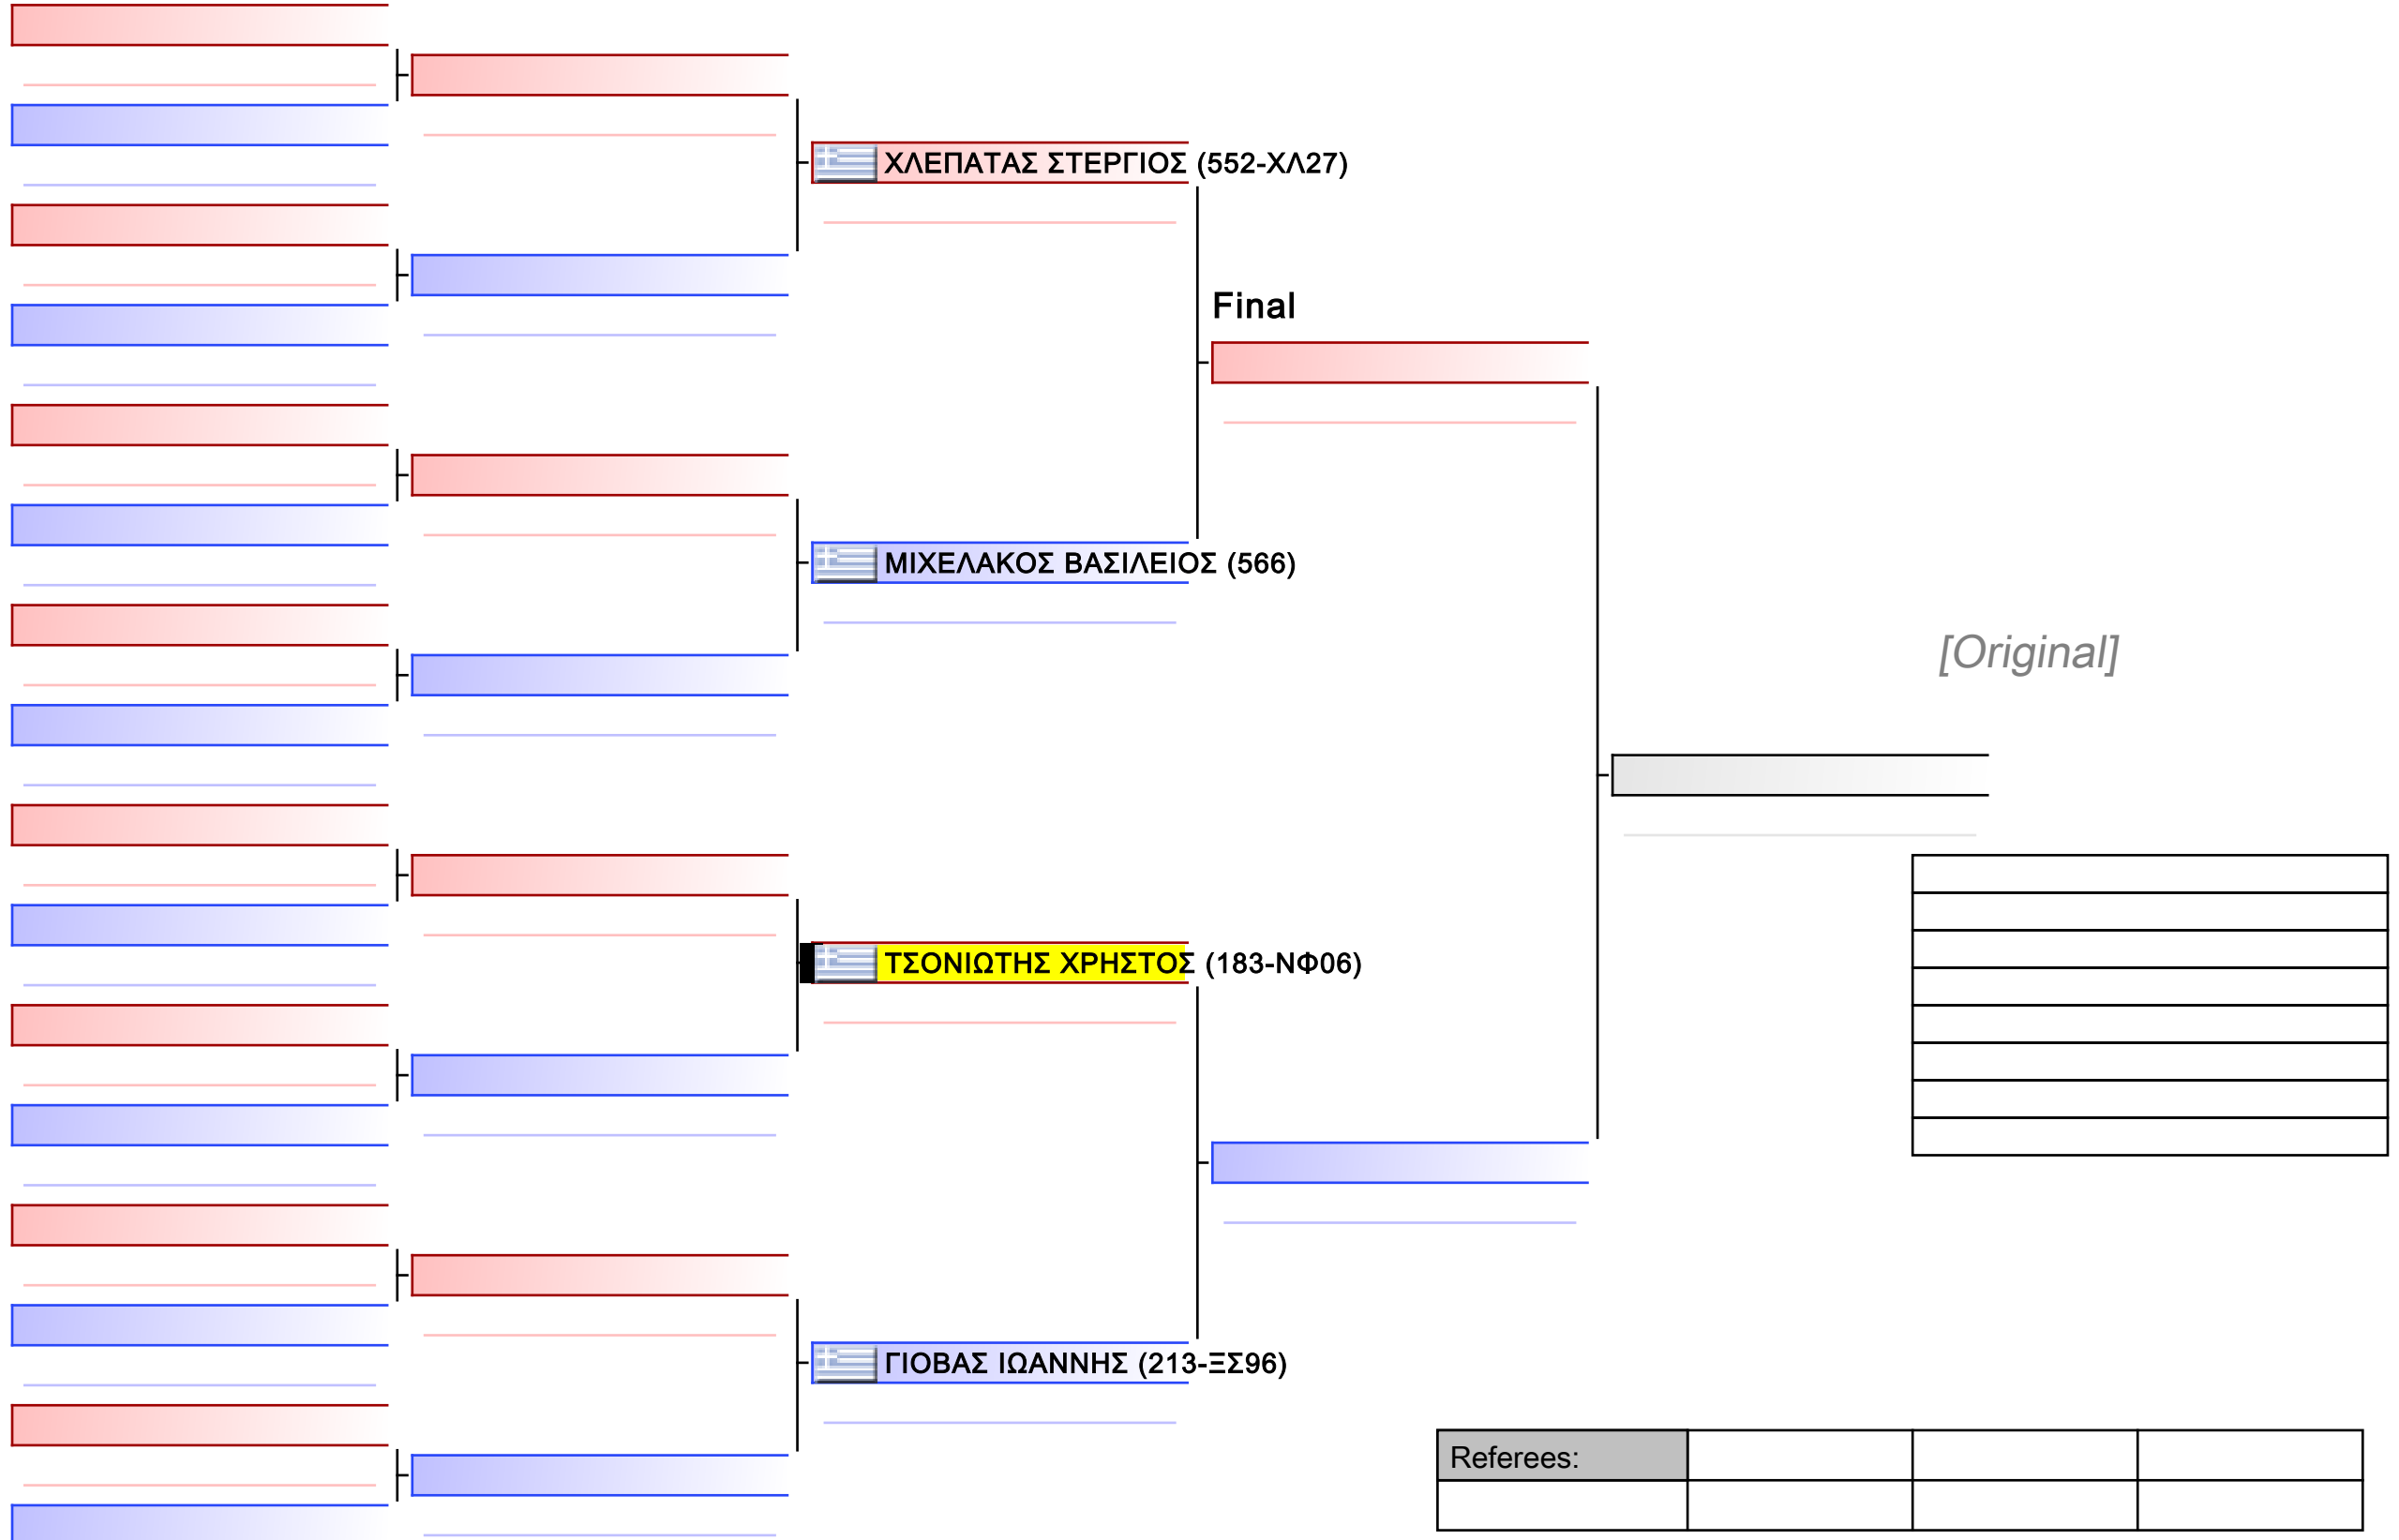

ΚΑΤΑ ΠΑΙΔΩΝ 9 ΕΤΩΝ 9-8-7 ΚΥU G3

ΚΥΠΕΛΛΟ ΚΑΡΑΤΕ ΟΣ ΑΜΑΛΙΑΔΑ ΣΑΒΒΑΤΟ 8 & ΚΥΡΙΑΚΗ 9 ΟΚΤ 2022, Τέρμα Γηπέδου, 27200, Αμαλιάδα, GRE - 183-NΦ06

2022-10-08

Tatami
2 11:40

Pool
1/1