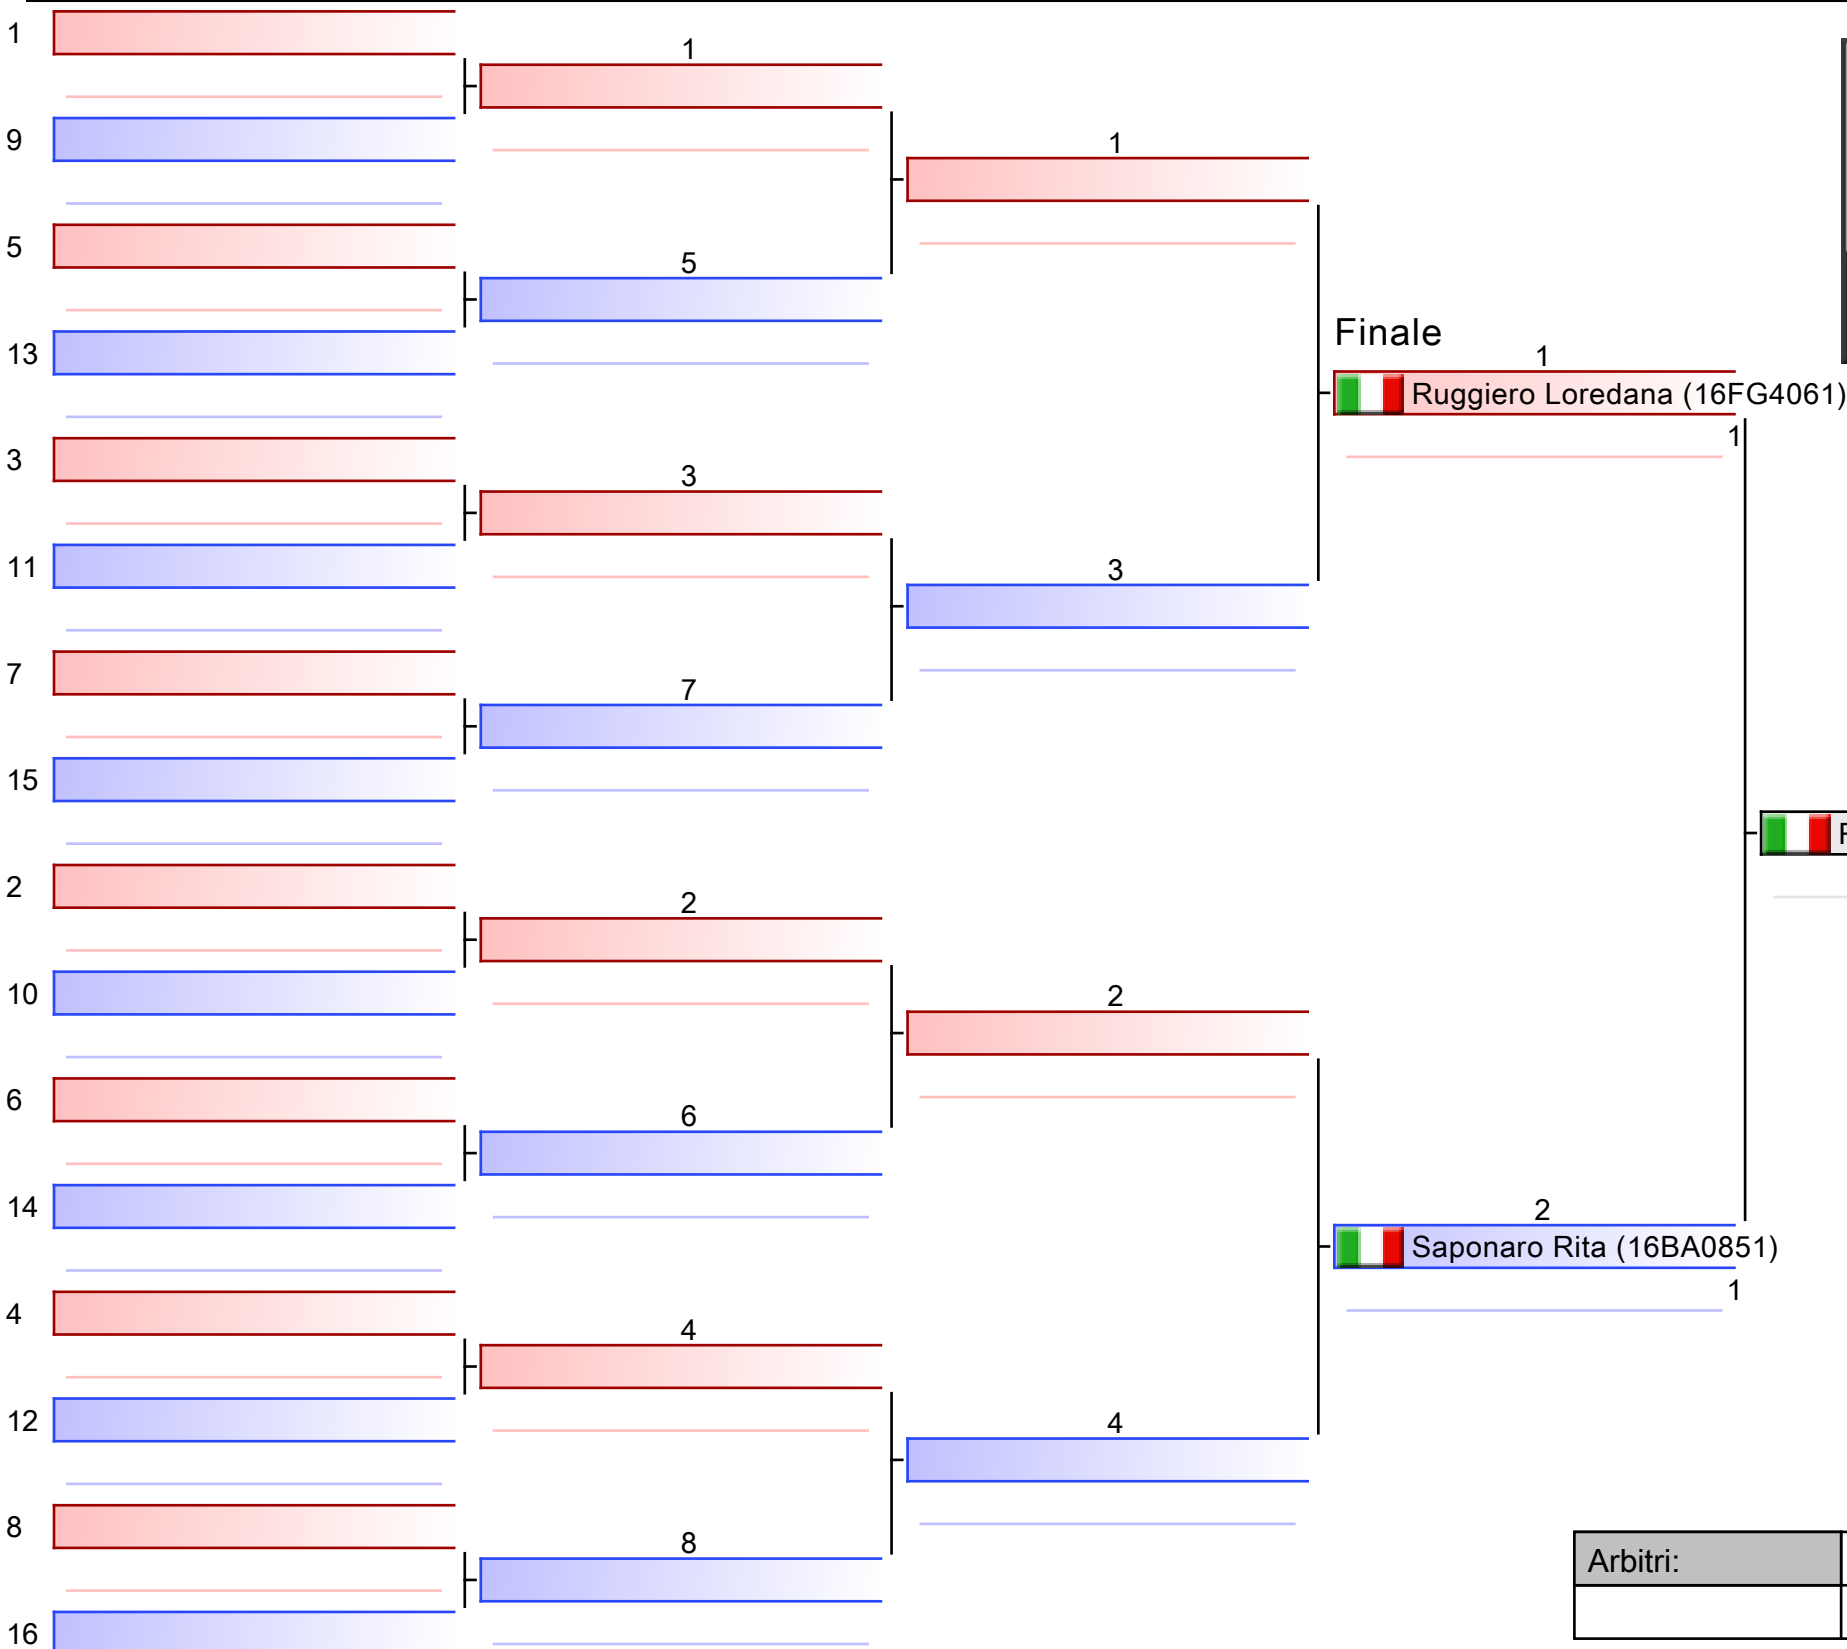

Arbitri:			

ESORDIENTI F KUMITE 68+ KG

16-FRQ_ESORDIENTI_KA_KU KARATE PUGLIA, PalaMazzola Via Cesare Battisti, 74121 Taranto, ITA

2024-05-19

Tatami

2 12:25

Tabelloni - Pool

1/1