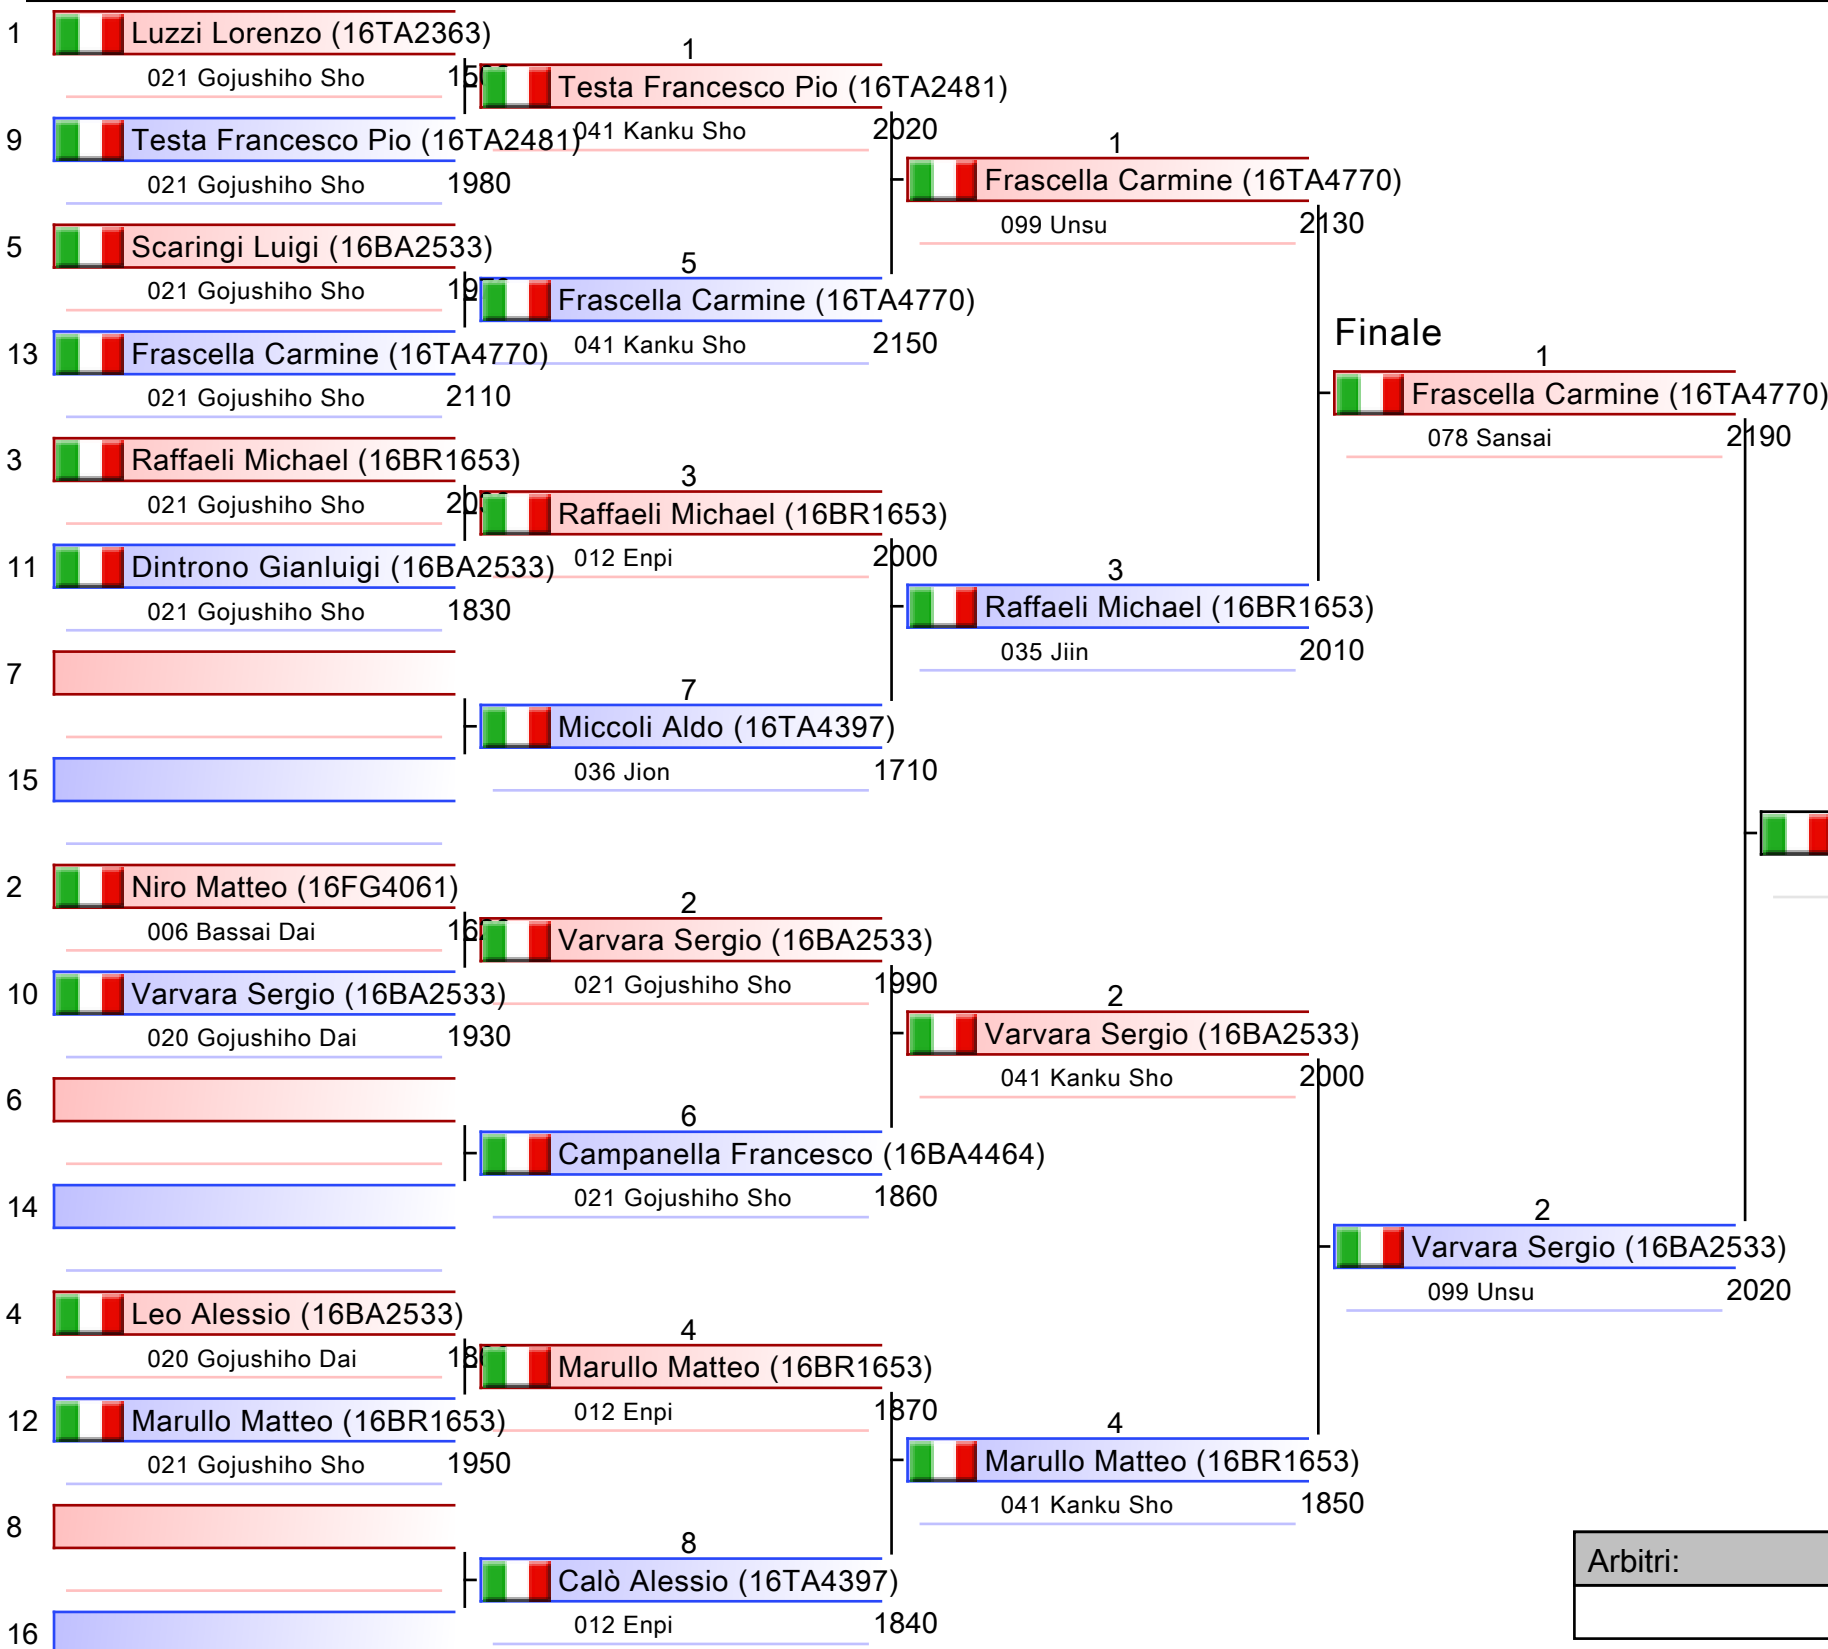

1. RUGGIERO LOREDANA (16FG4061)
2. SAPONARO RITA (16BA0851)

Arbitri:			

ESORDIENTI M KATA

16-FRQ_ESORDIENTI_KA_KU KARATE PUGLIA, PalaMazzola Via Cesare Battisti, 74121 Taranto, ITA

2024-05-19

Tatami

1 08:30

Tabelloni - Pool

1/1

1. FRASCELLA CARMINE (16TA4770)
2. VARVARA SERGIO (16BA2533)
3. TESTA FRANCESCO PIO (16TA2481)
3. CAMPANELLA FRANCESCO (16BA4464)
5. RAFFAELI MICHAEL (16BR1653)
5. MARULLO MATTEO (16BR1653)
7. SCARINGI LUIGI (16BA2533)
7. NIRO MATTEO (16FG4061)