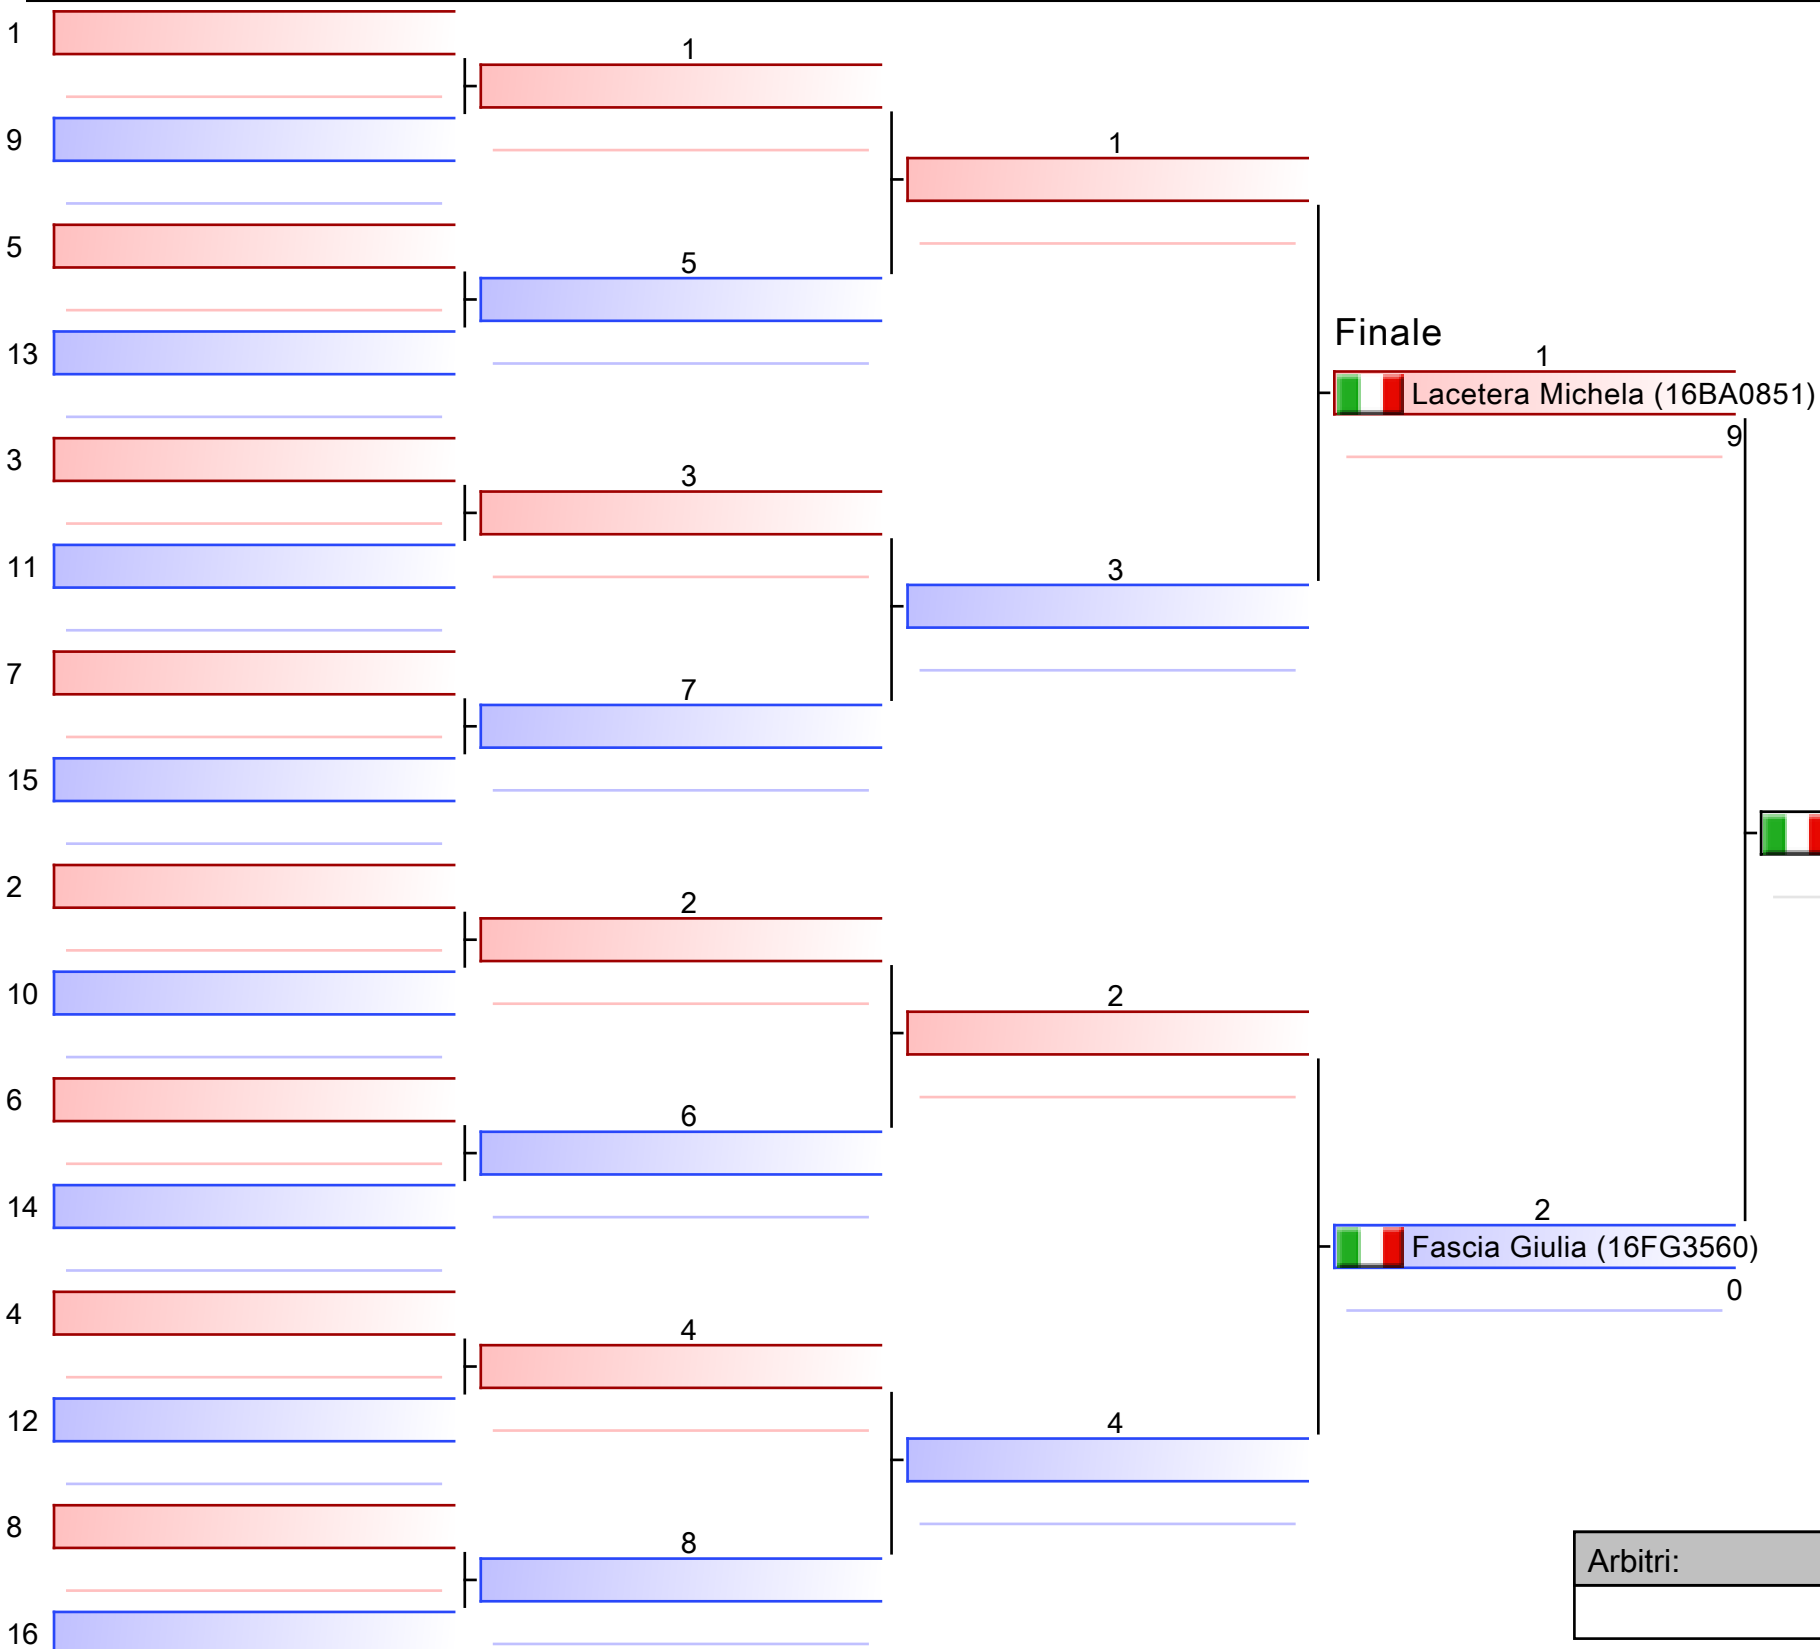

ESORDIENTI F KUMITE 62 KG

16-FRQ_ESORDIENTI_KA_KU KARATE PUGLIA, PalaMazzola Via Cesare Battisti, 74121 Taranto, ITA

2024-05-19

Tatami

2 12:20

Tabelloni - Pool

1/1

1. LACETERA MICHELA (16BA0851)
2. FASCIA GIULIA (16FG3560)

Arbitri: