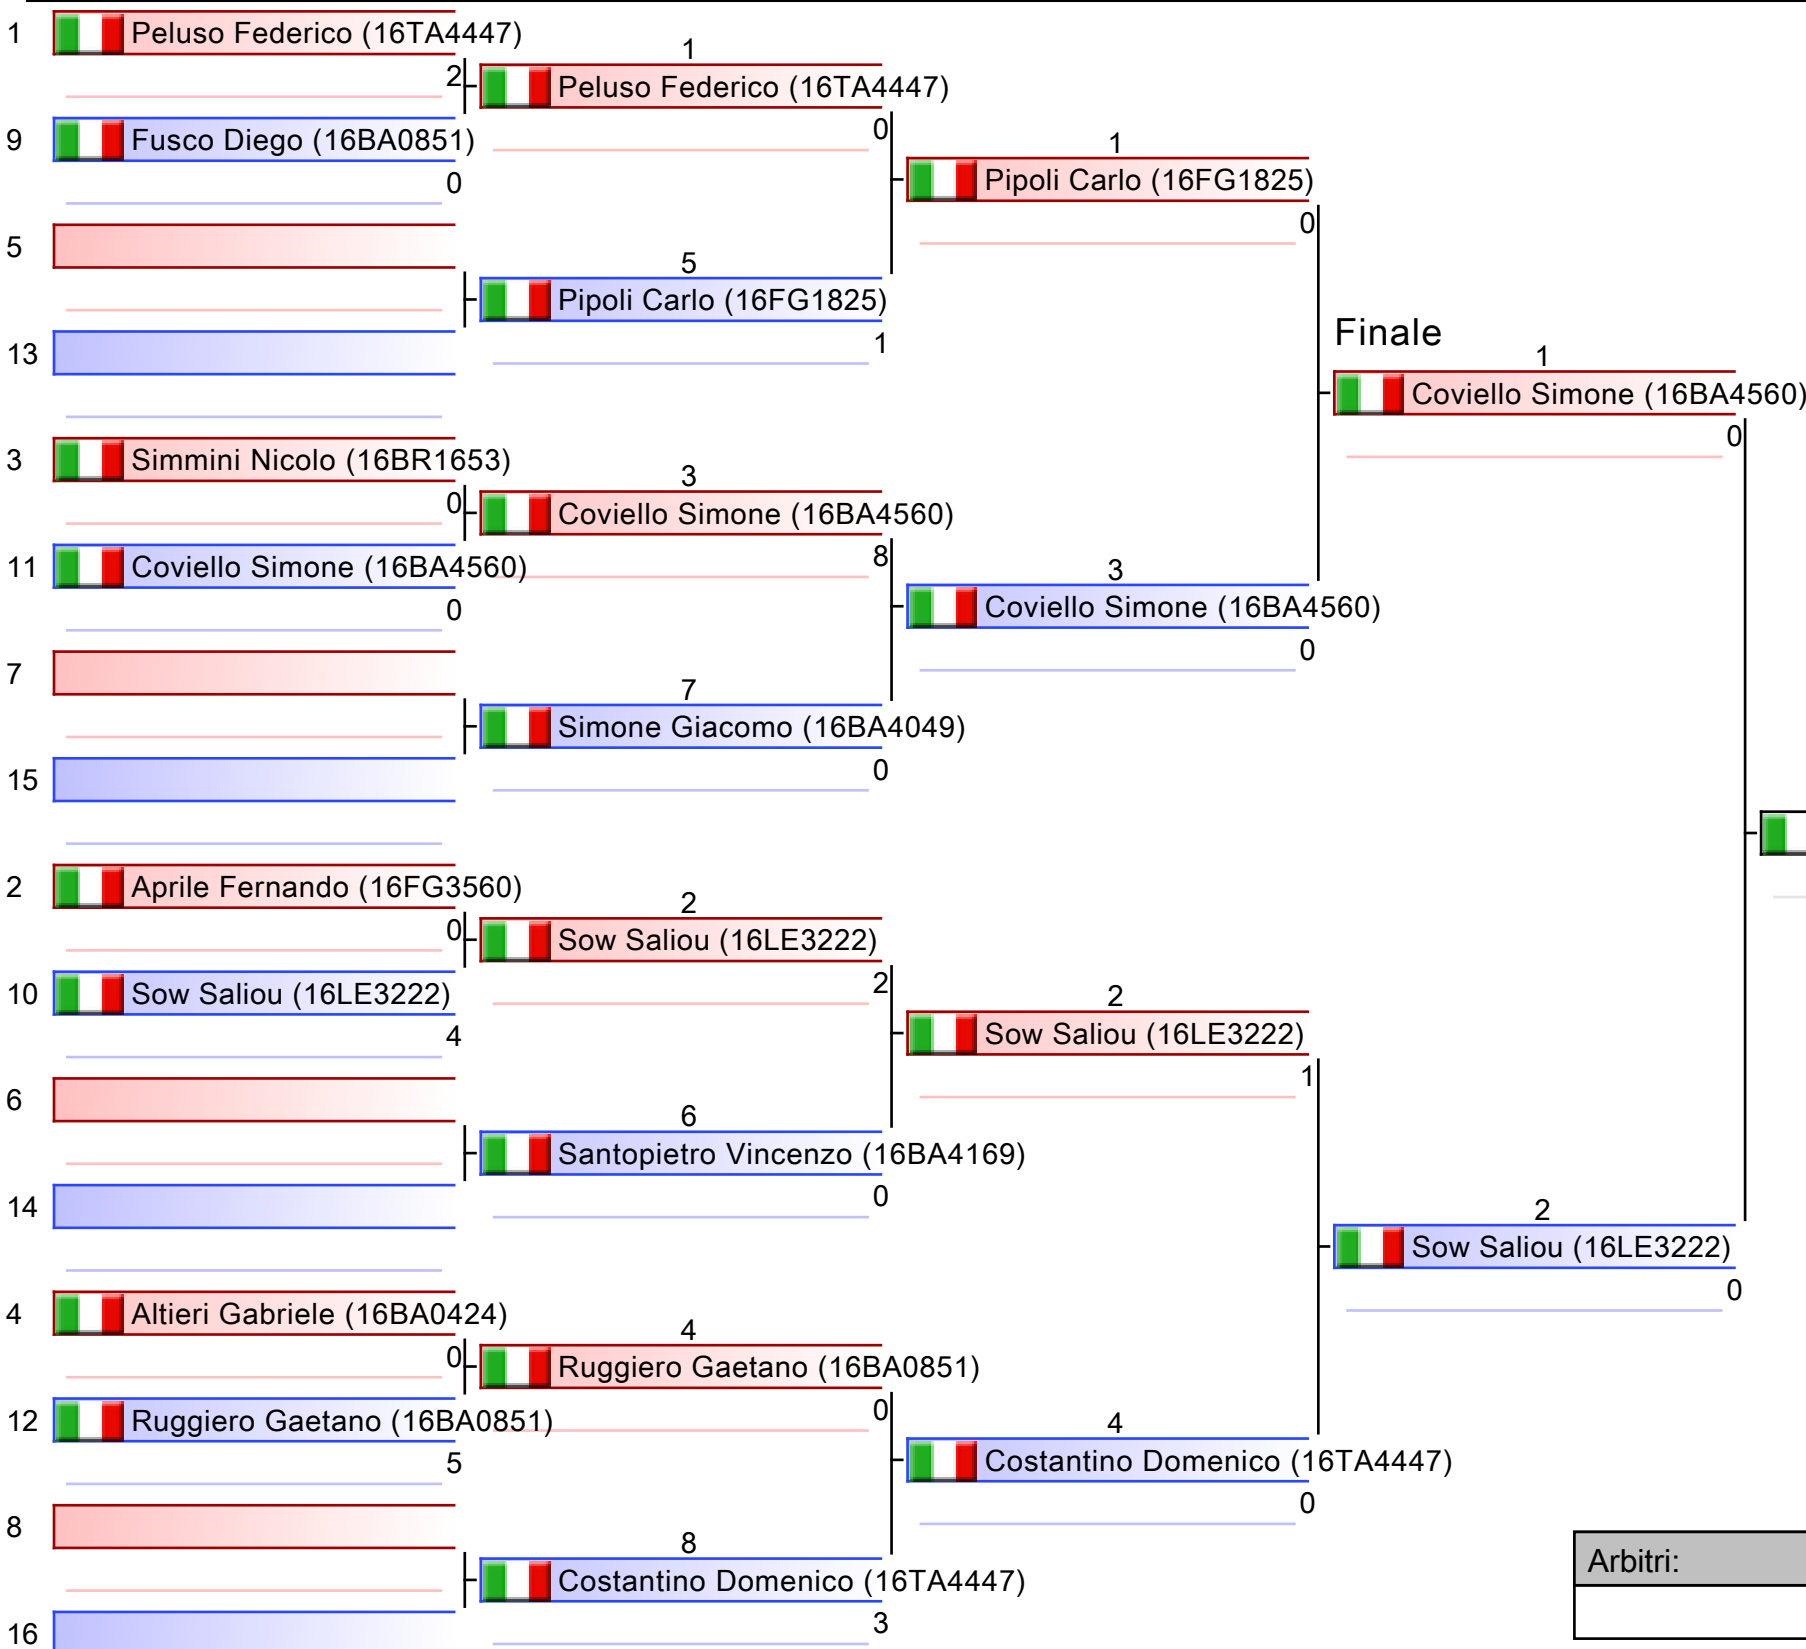

16-FRQ_ESORDIENTI_KA_KU KARATE PUGLIA, PalaMazzola Via Cesare Battisti, 74121 Taranto, ITA

2024-05-19

Tatami

2 10:05

Tabelloni - Pool

1/1

1. COVIELLO SIMONE (16BA4560)
2. SOW SALIOU (16LE3222)
3. PIPOLI CARLO (16FG1825)
3. COSTANTINO DOMENICO (16TA4447)
5. SIMMINI NICOLO (16BR1653)
5. APRILE FERNANDO (16FG3560)
7. SIMONE GIACOMO (16BA4049)
7. SANTOPIETRO VINCENZO (16BA4169)