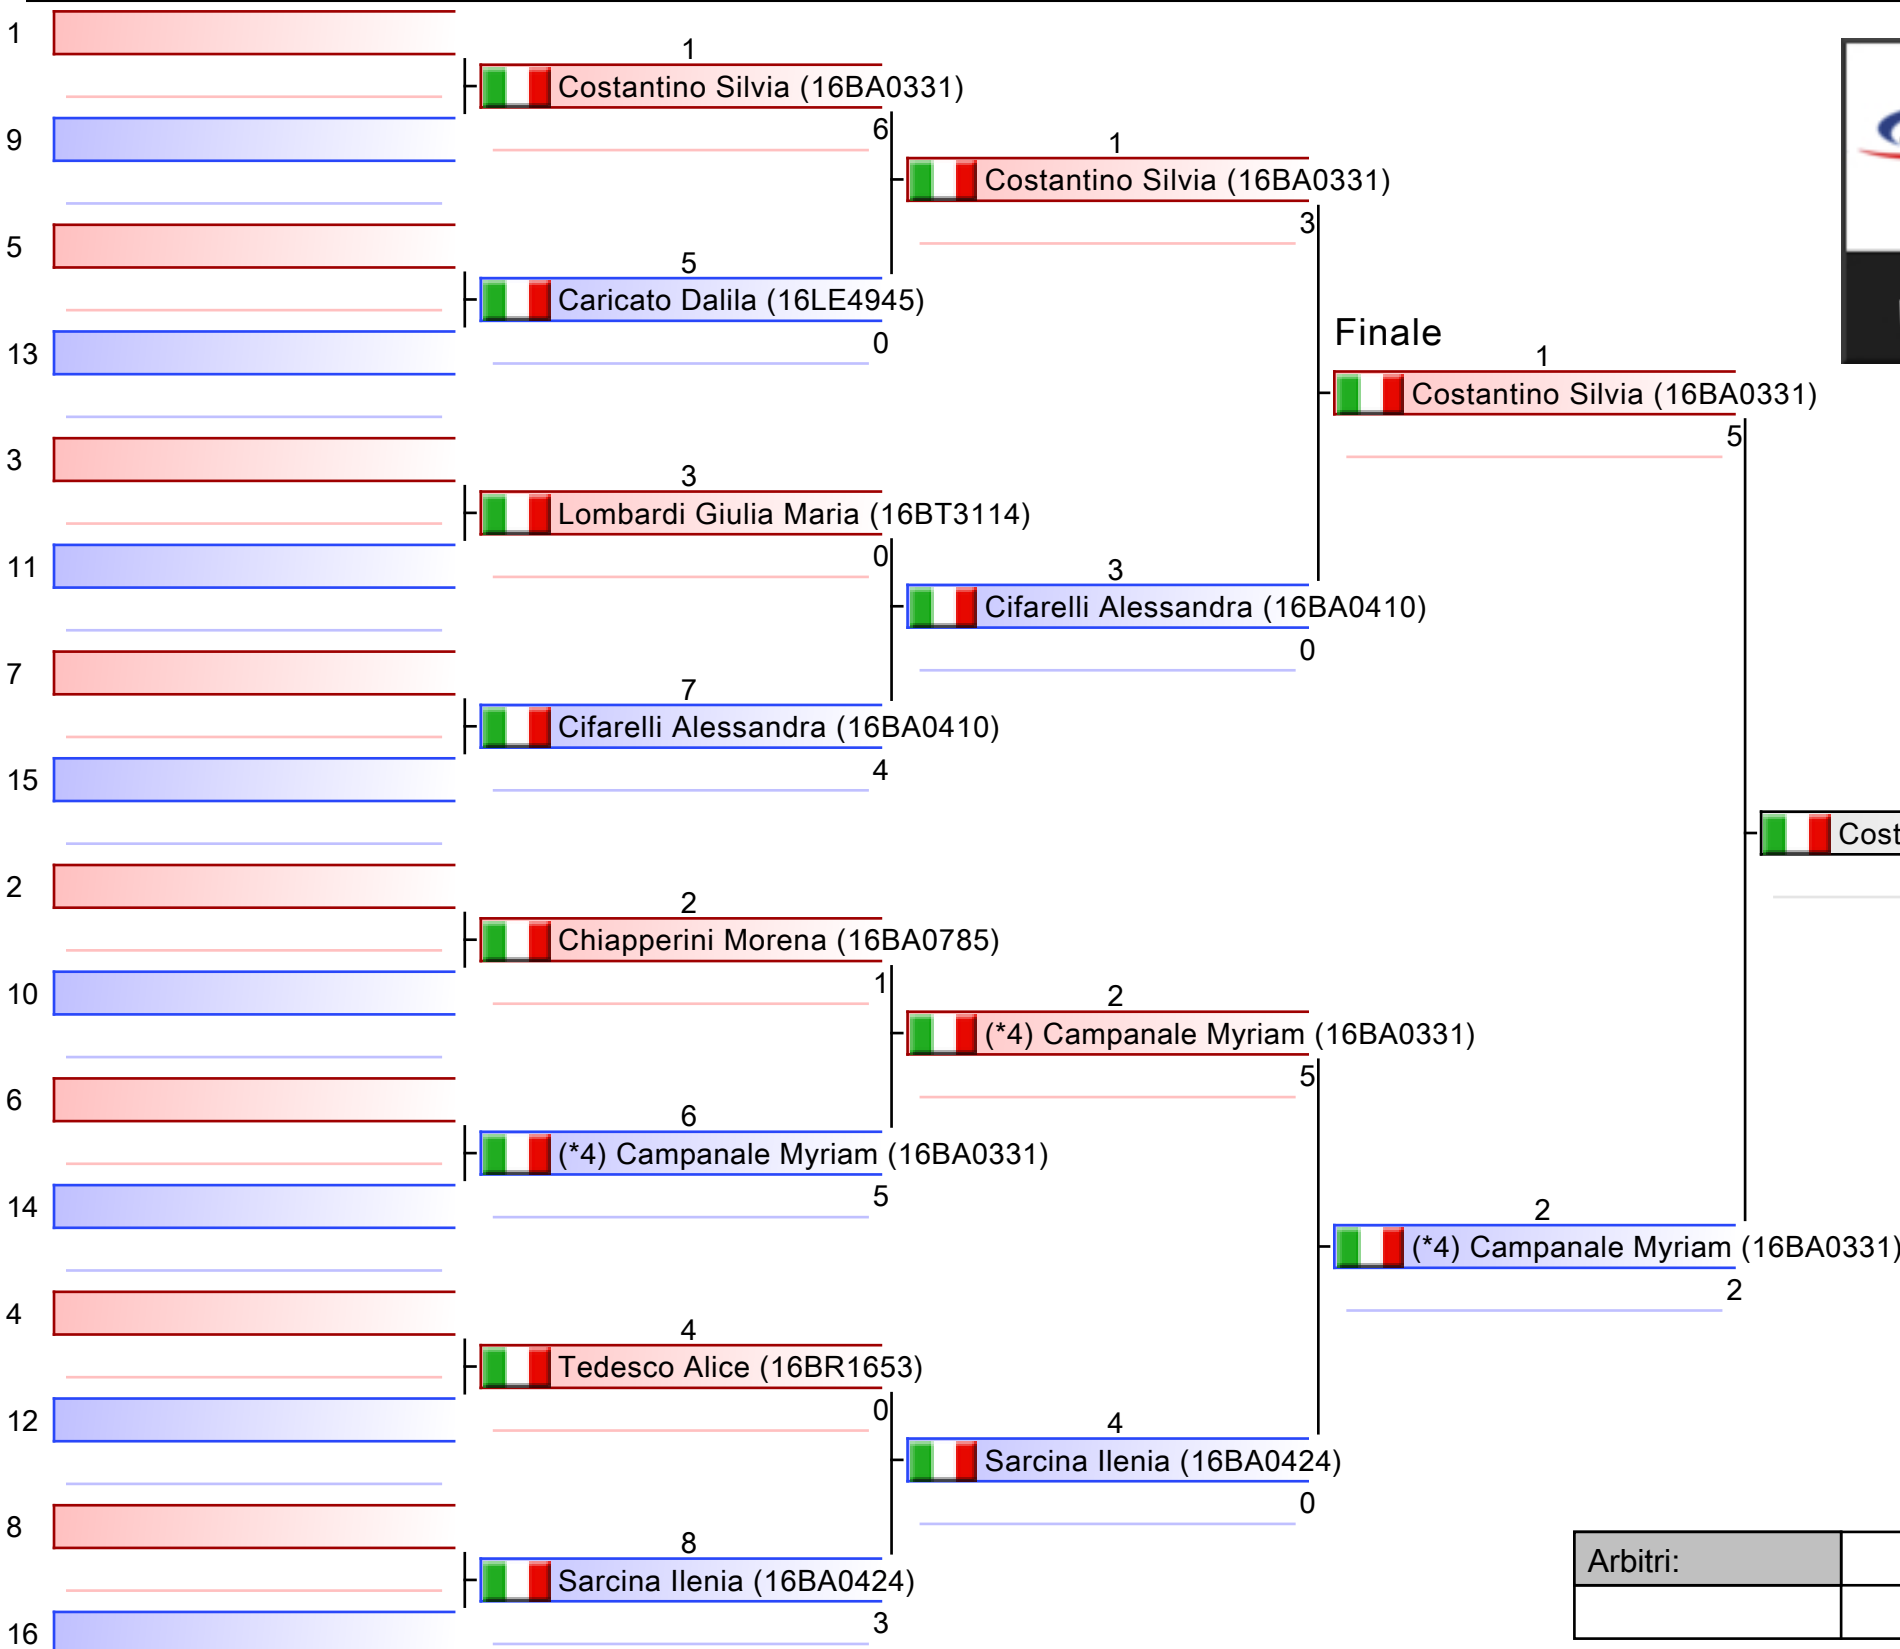

ESORDIENTI F KUMITE 45 KG

16-FRQ_ESORDIENTI_KA_KU KARATE PUGLIA, PalaMazzola Via Cesare Battisti, 74121 Taranto, ITA

2024-05-19

Tatami

3 11:45

Tabelloni - Pool

1/1

1. COSTANTINO SILVIA (16BA0331)
2. CAMPANALE MYRIAM (16BA0331)
3. CIFARELLI ALESSANDRA (16BA0410)
3. CHIAPPERINI MORENA (16BA0785)
5. CARICATO DALILA (16LE4945)
5. SARCINA ILENIA (16BA0424)

*Testa di serie

Arbitri: