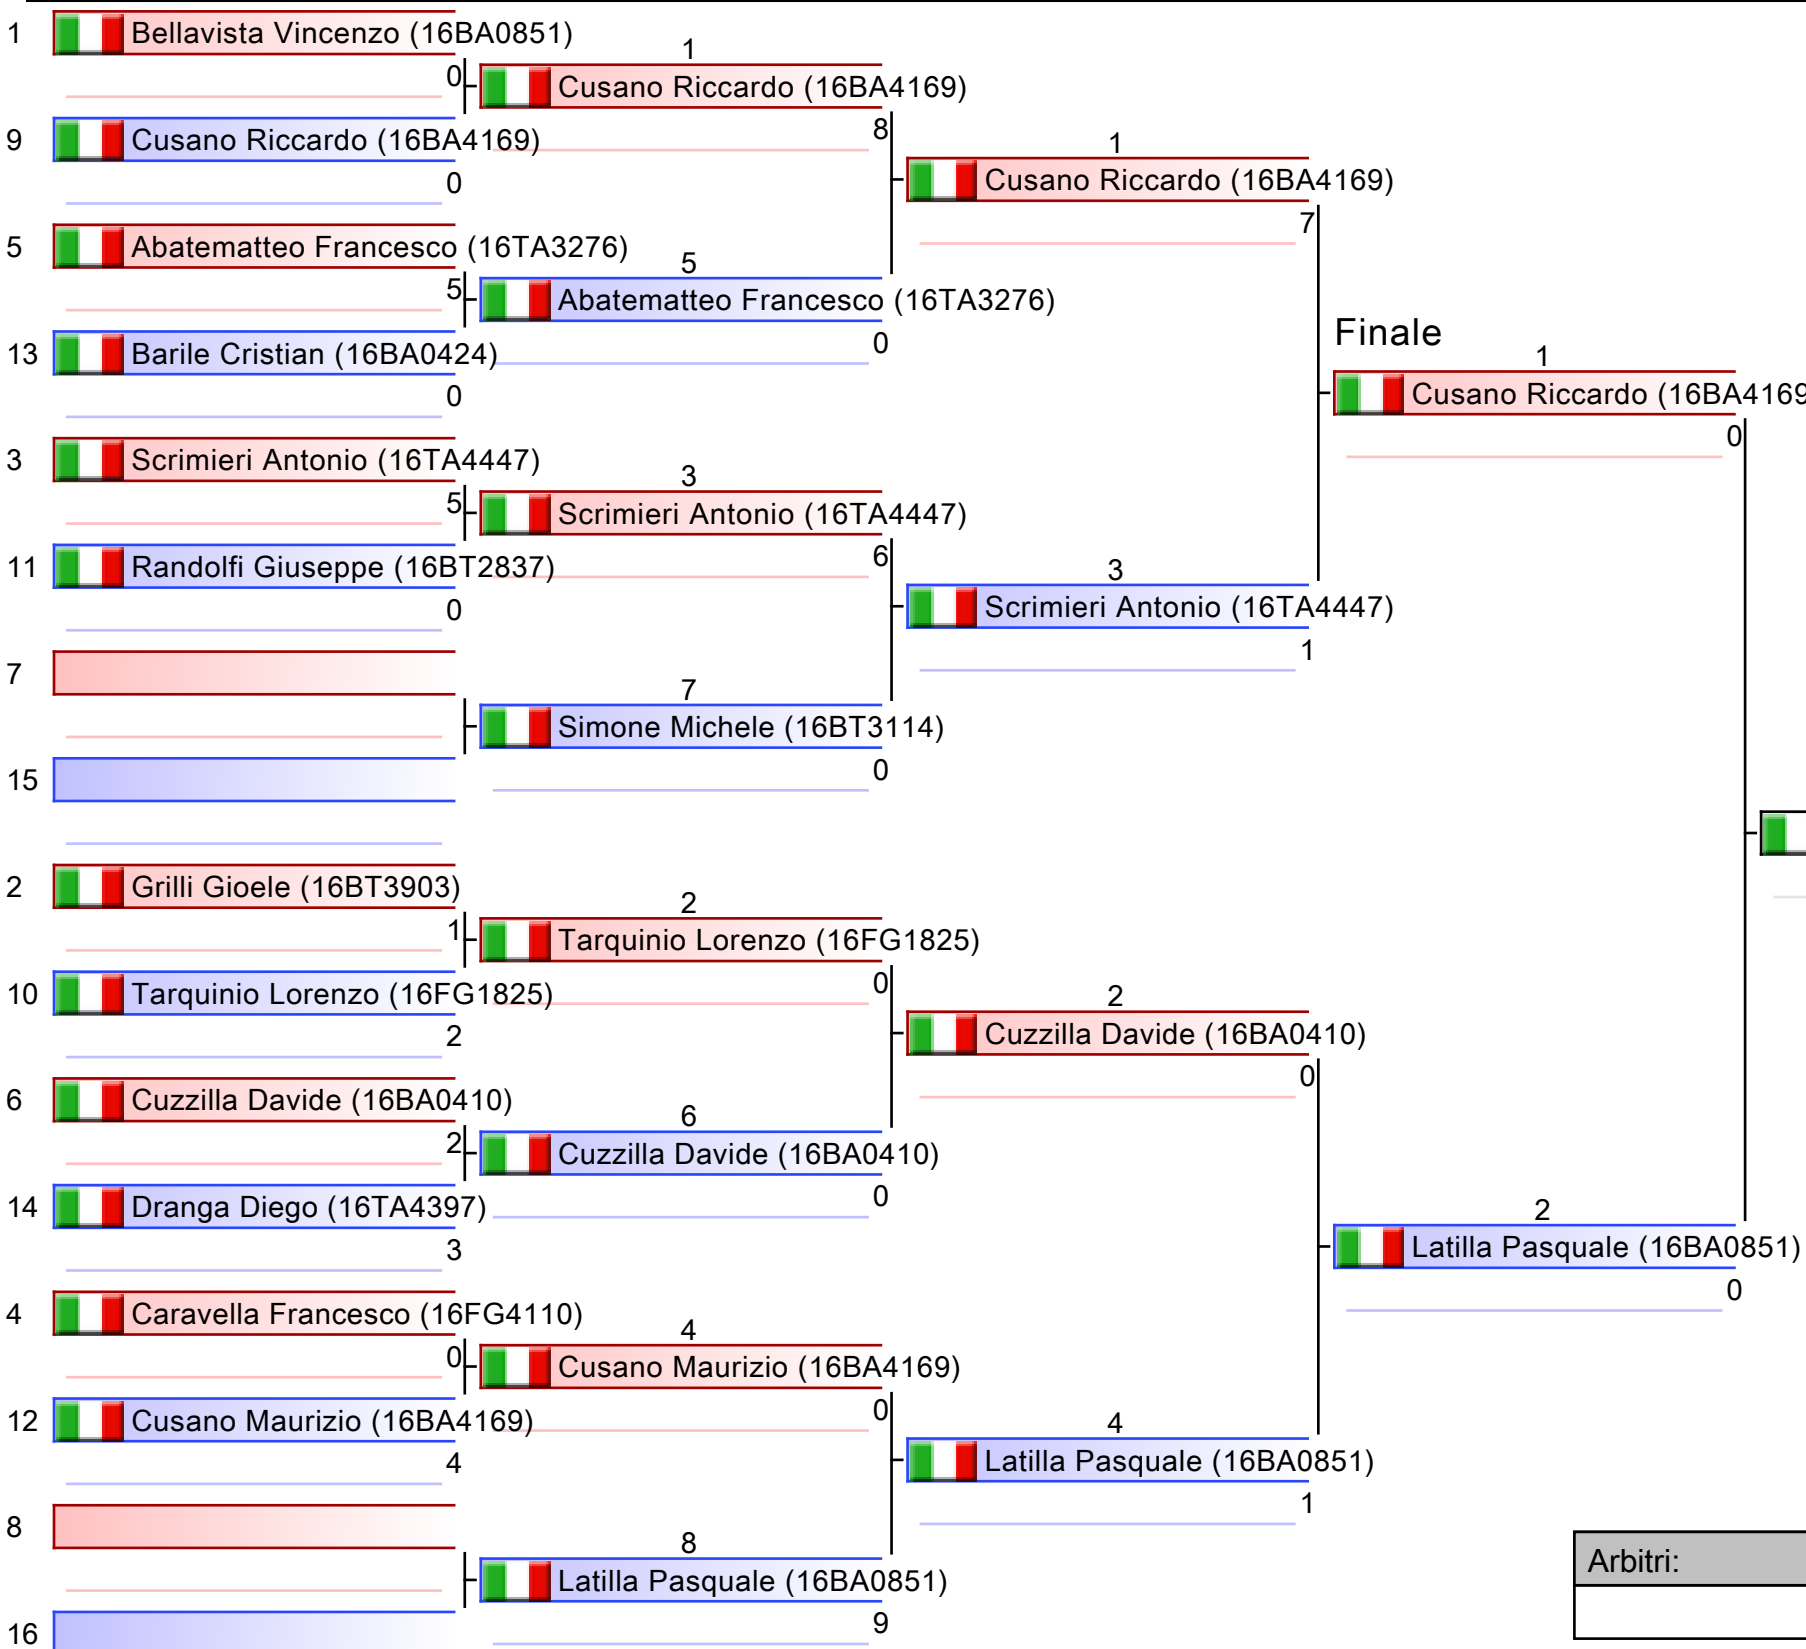

Tabelloni - Pool

1/1

1. FRASCELLA CARMINE (16TA4770)
2. VARVARA SERGIO (16BA2533)
3. TESTA FRANCESCO PIO (16TA2481)
3. CAMPANELLA FRANCESCO (16BA4464)
5. RAFFAELI MICHAEL (16BR1653)
5. MARULLO MATTEO (16BR1653)
7. SCARINGI LUIGI (16BA2533)
7. NIRO MATTEO (16FG4061)

1. CUSANO RICCARDO (16BA4169)
2. LATILLA PASQUALE (16BA0851)
3. CUZZILLA DAVIDE (16BA0410)
3. BELLAVISTA VINCENZO (16BA0851)
5. CUSANO MAURIZIO (16BA4169)
5. SCRIMIERI ANTONIO (16TA4447)
7. ABATEMATTEO FRANCESCO (16TA3276)
7. SIMONE MICHELE (16BT3114)