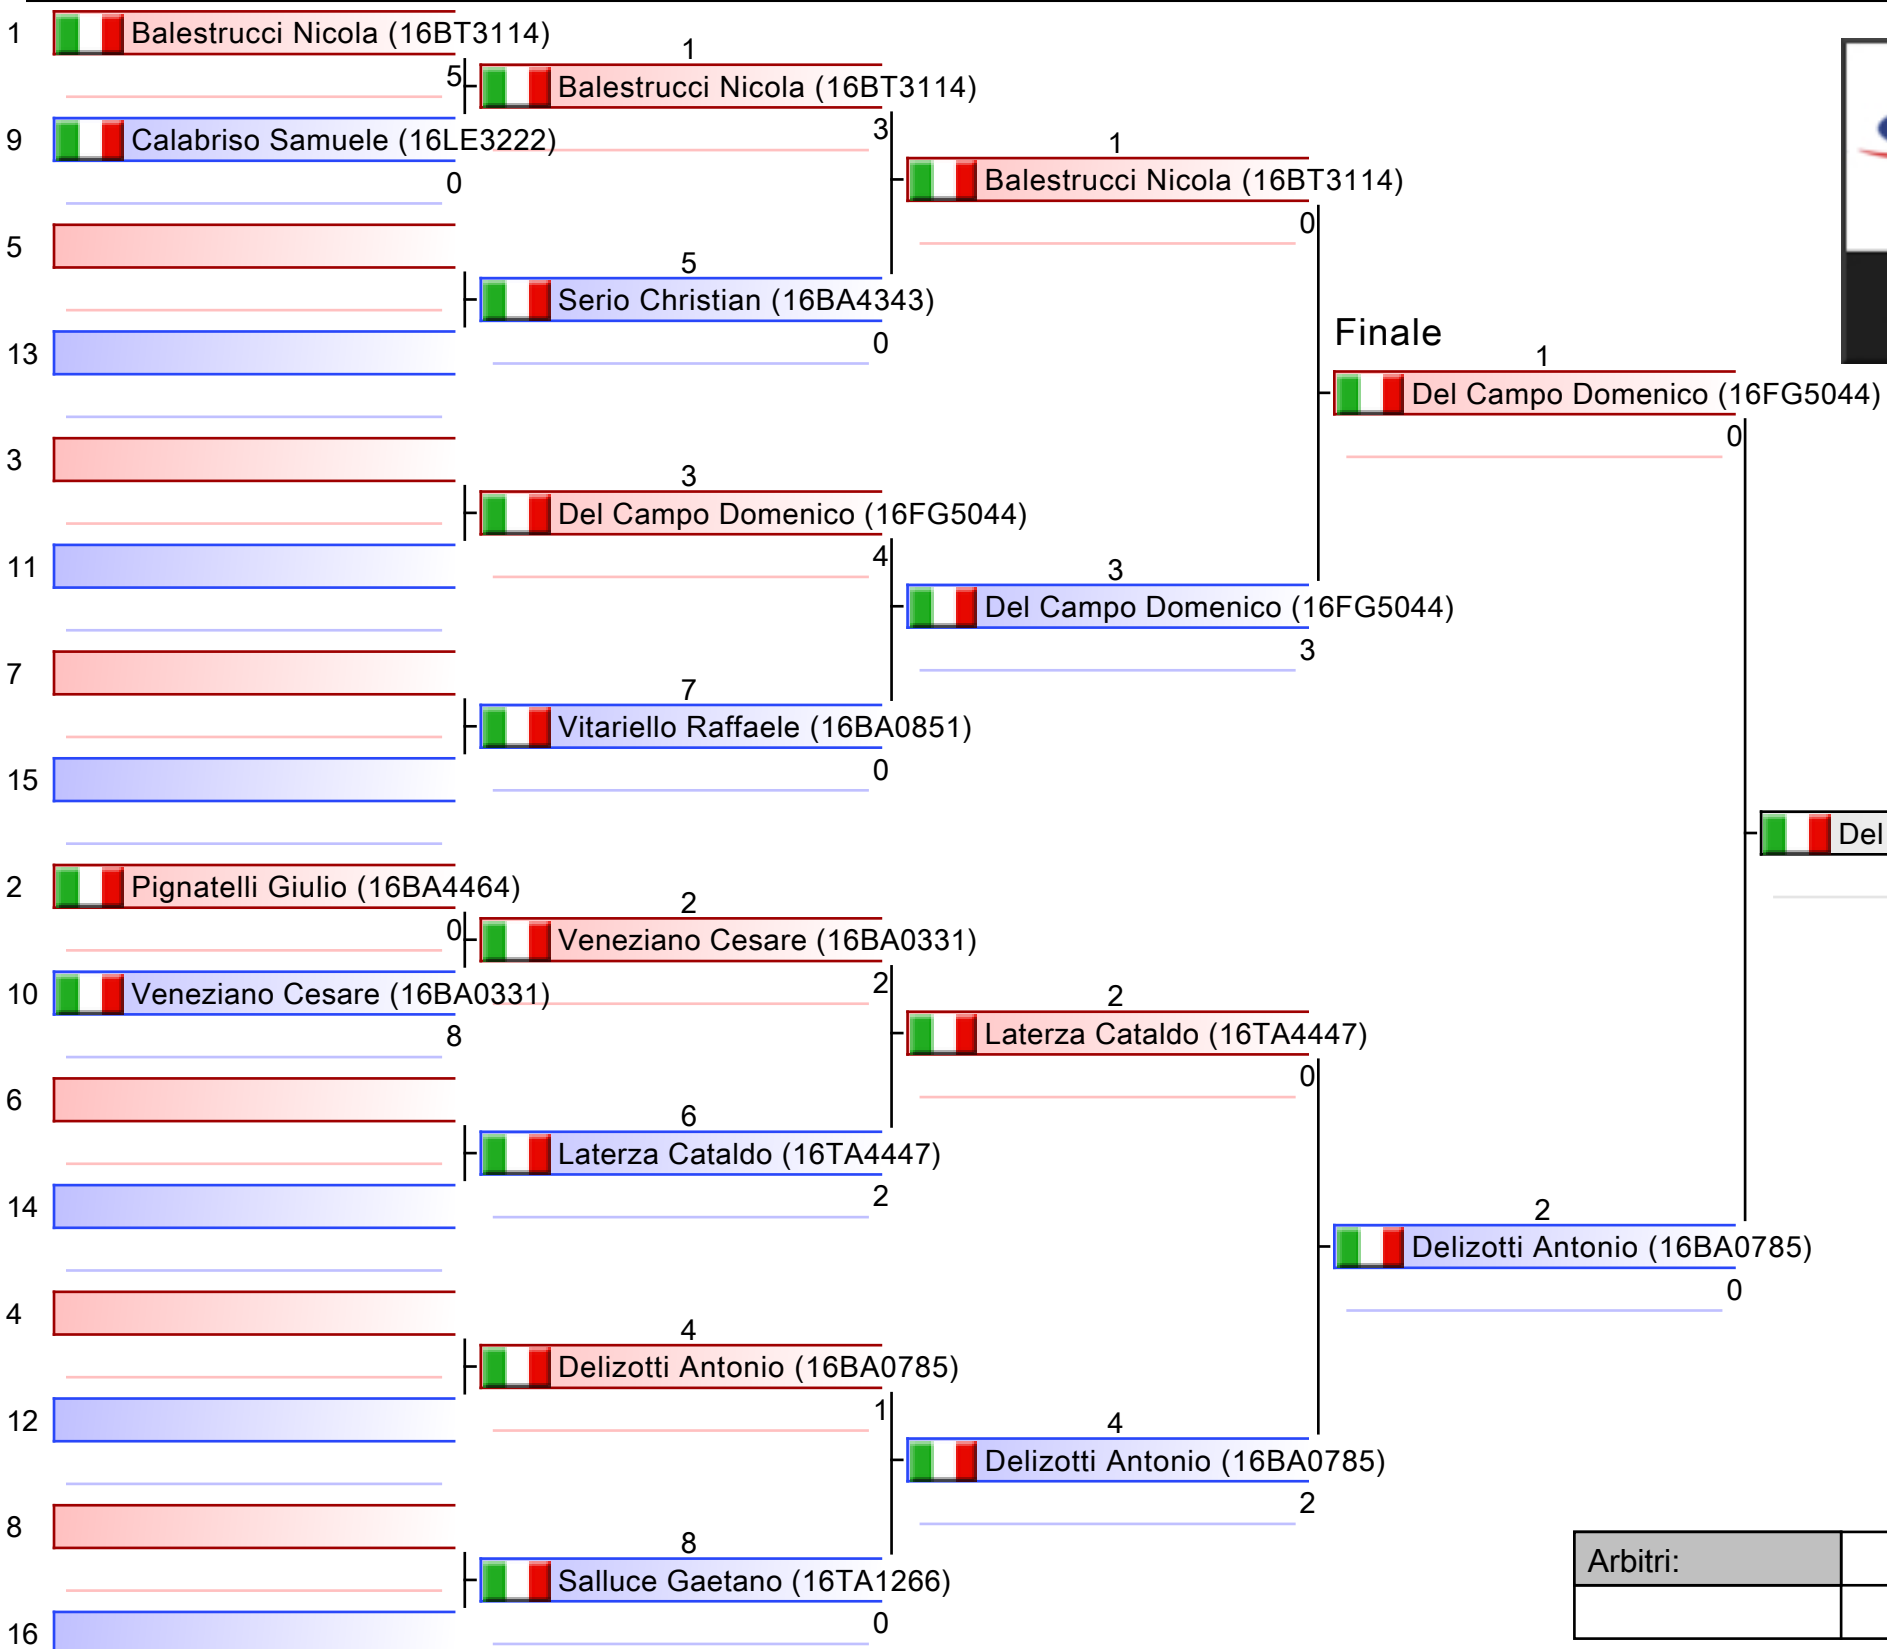

1. GIULIANI ACHILLE (16BA4169)
2. MIRI TOMMASO (16LE3222)
3. TRIDENTE GIANLUIGI (16BA0059)
3. VITTOZZI FRANCESCO PAOLO (16FG3288)
5. BOMBINI PANTALEO (16BT3114)
5. MAGNATI GIUSEPPE (16FG5095)
7. LA GIOIA LEONARDO (16FG3560)

1/1

1. DEL CAMPO DOMENICO (16FG5044)
2. DELIZOTTI ANTONIO (16BA0785)
3. VITARIELLO RAFFAELE (16BA0851)
3. SALLUCE GAETANO (16TA1266)
5. BALESTRUCCI NICOLA (16BT3114)
5. LATERZA CATALDO (16TA4447)

Arbitri:			