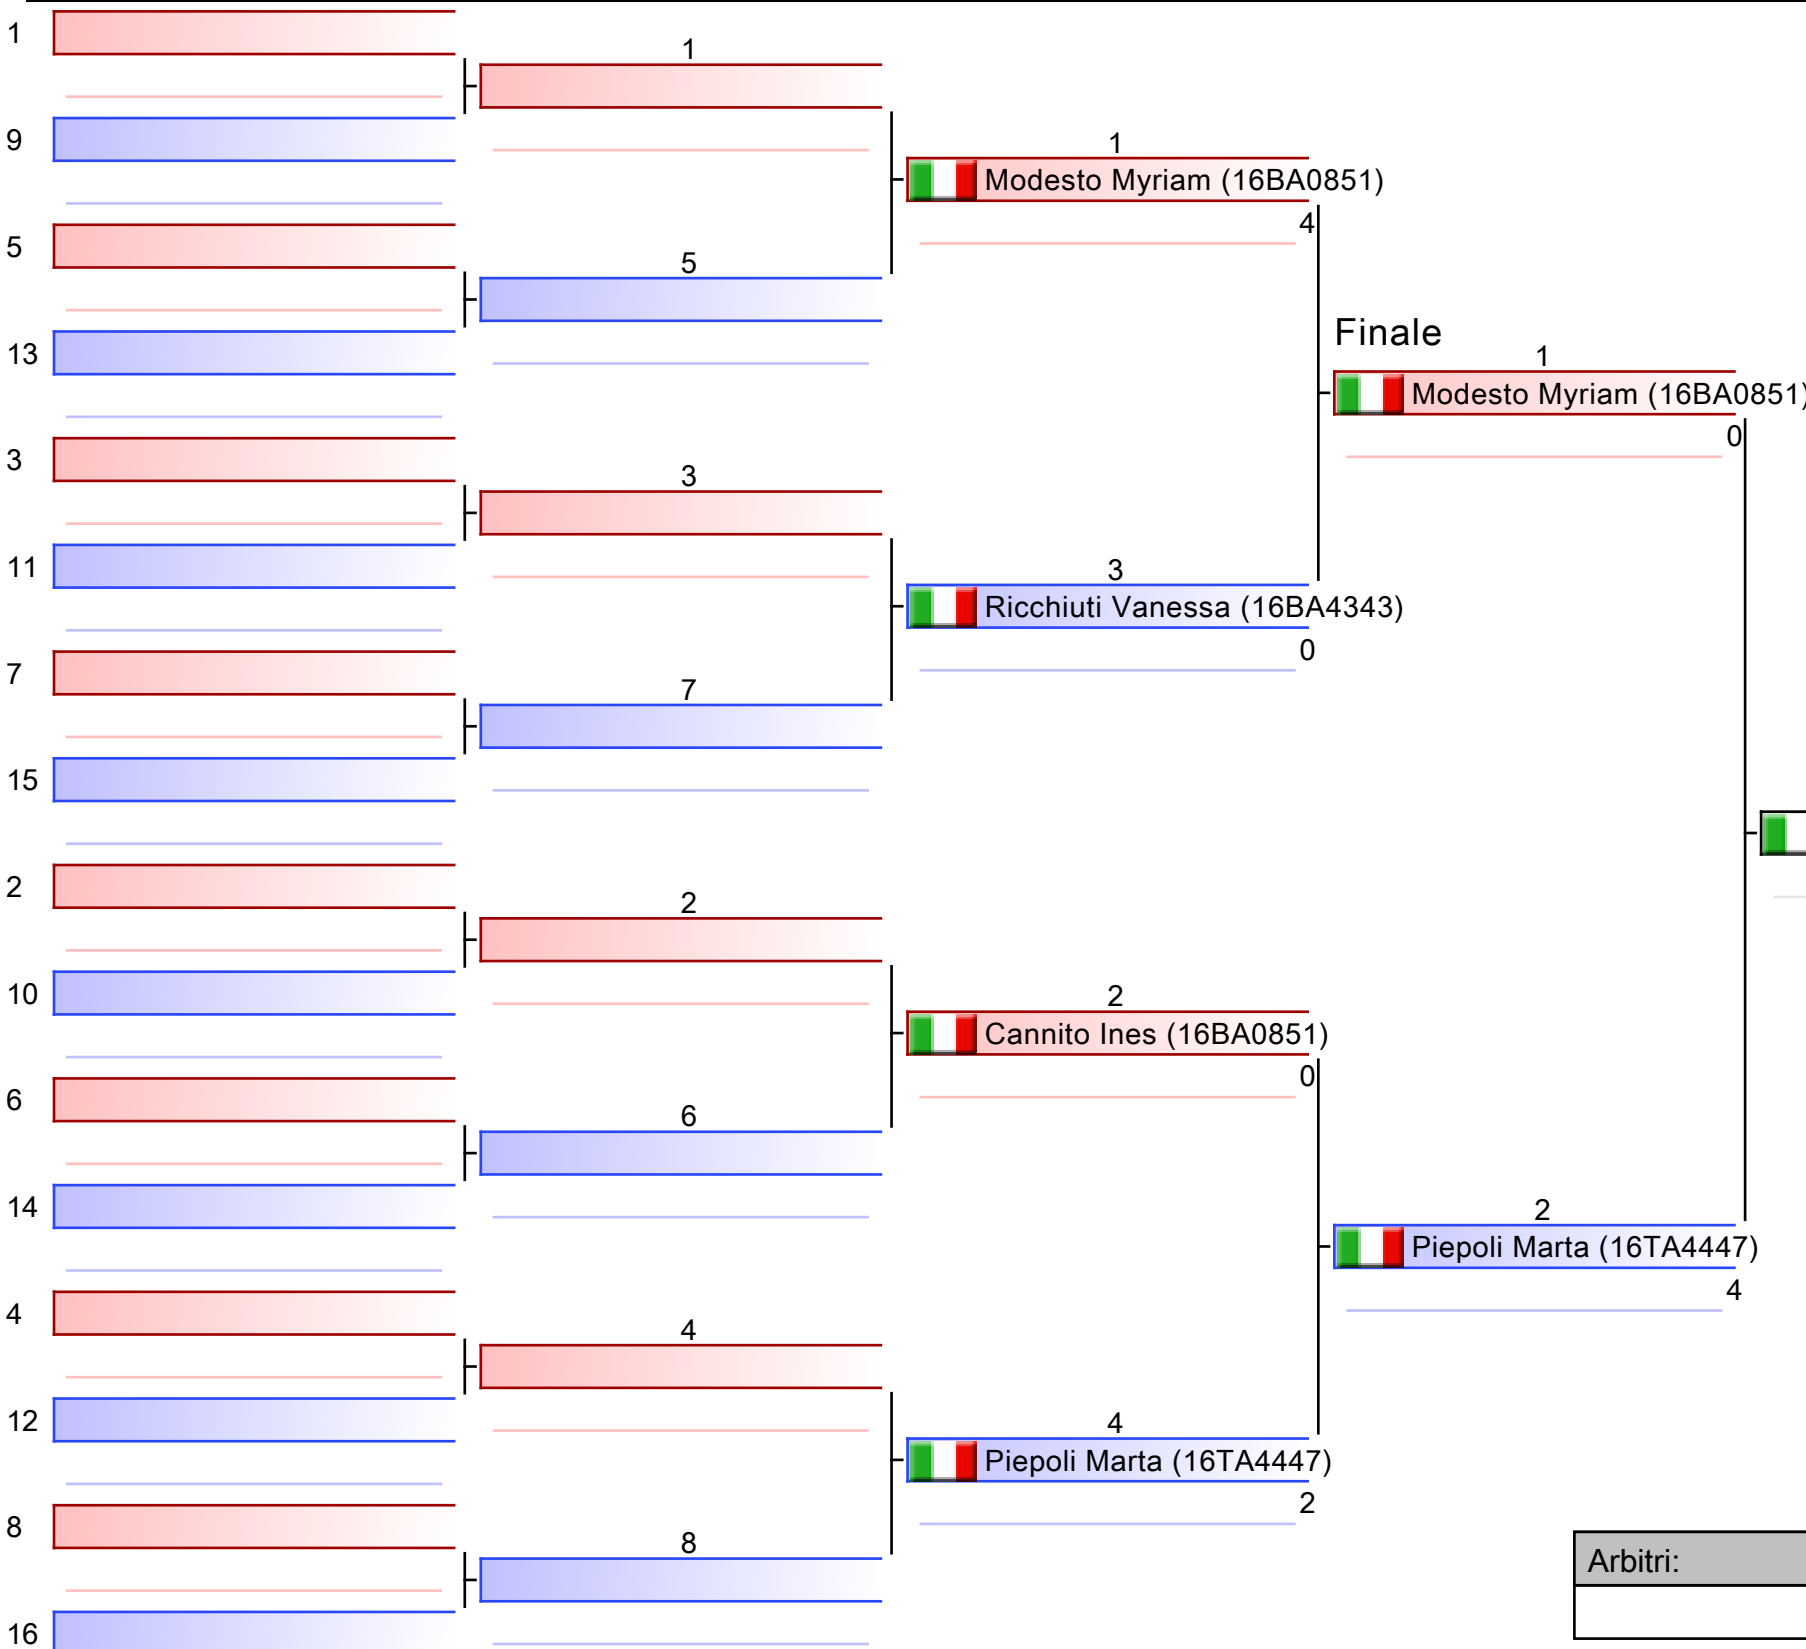

1. SCIACOVELLI GIORGIA (16BA0410)
2. MIGLIETTA LAURA (16TA4447)
3. PICCOLI GAIA (16BA0656)
3. STELLA FEDERICA (16TA4447)
5. BARBAROSSA PAOLA AMIRA (16FG1825)

Arbitri:			

ESORDIENTI F KUMITE 56 KG

16-FRQ_ESORDIENTI_KA_KU KARATE PUGLIA, PalaMazzola Via Cesare Battisti, 74121 Taranto, ITA

2024-05-19

Tatami

3 11:30

Tabelloni - Pool

1/1

Piepoli Marta (16TA4447)

1. PIEPOLI MARTA (16TA4447)
2. MODESTO MYRIAM (16BA0851)
3. RICCHIUTI VANESSA (16BA4343)
3. CANNITO INES (16BA0851)

Arbitri:			