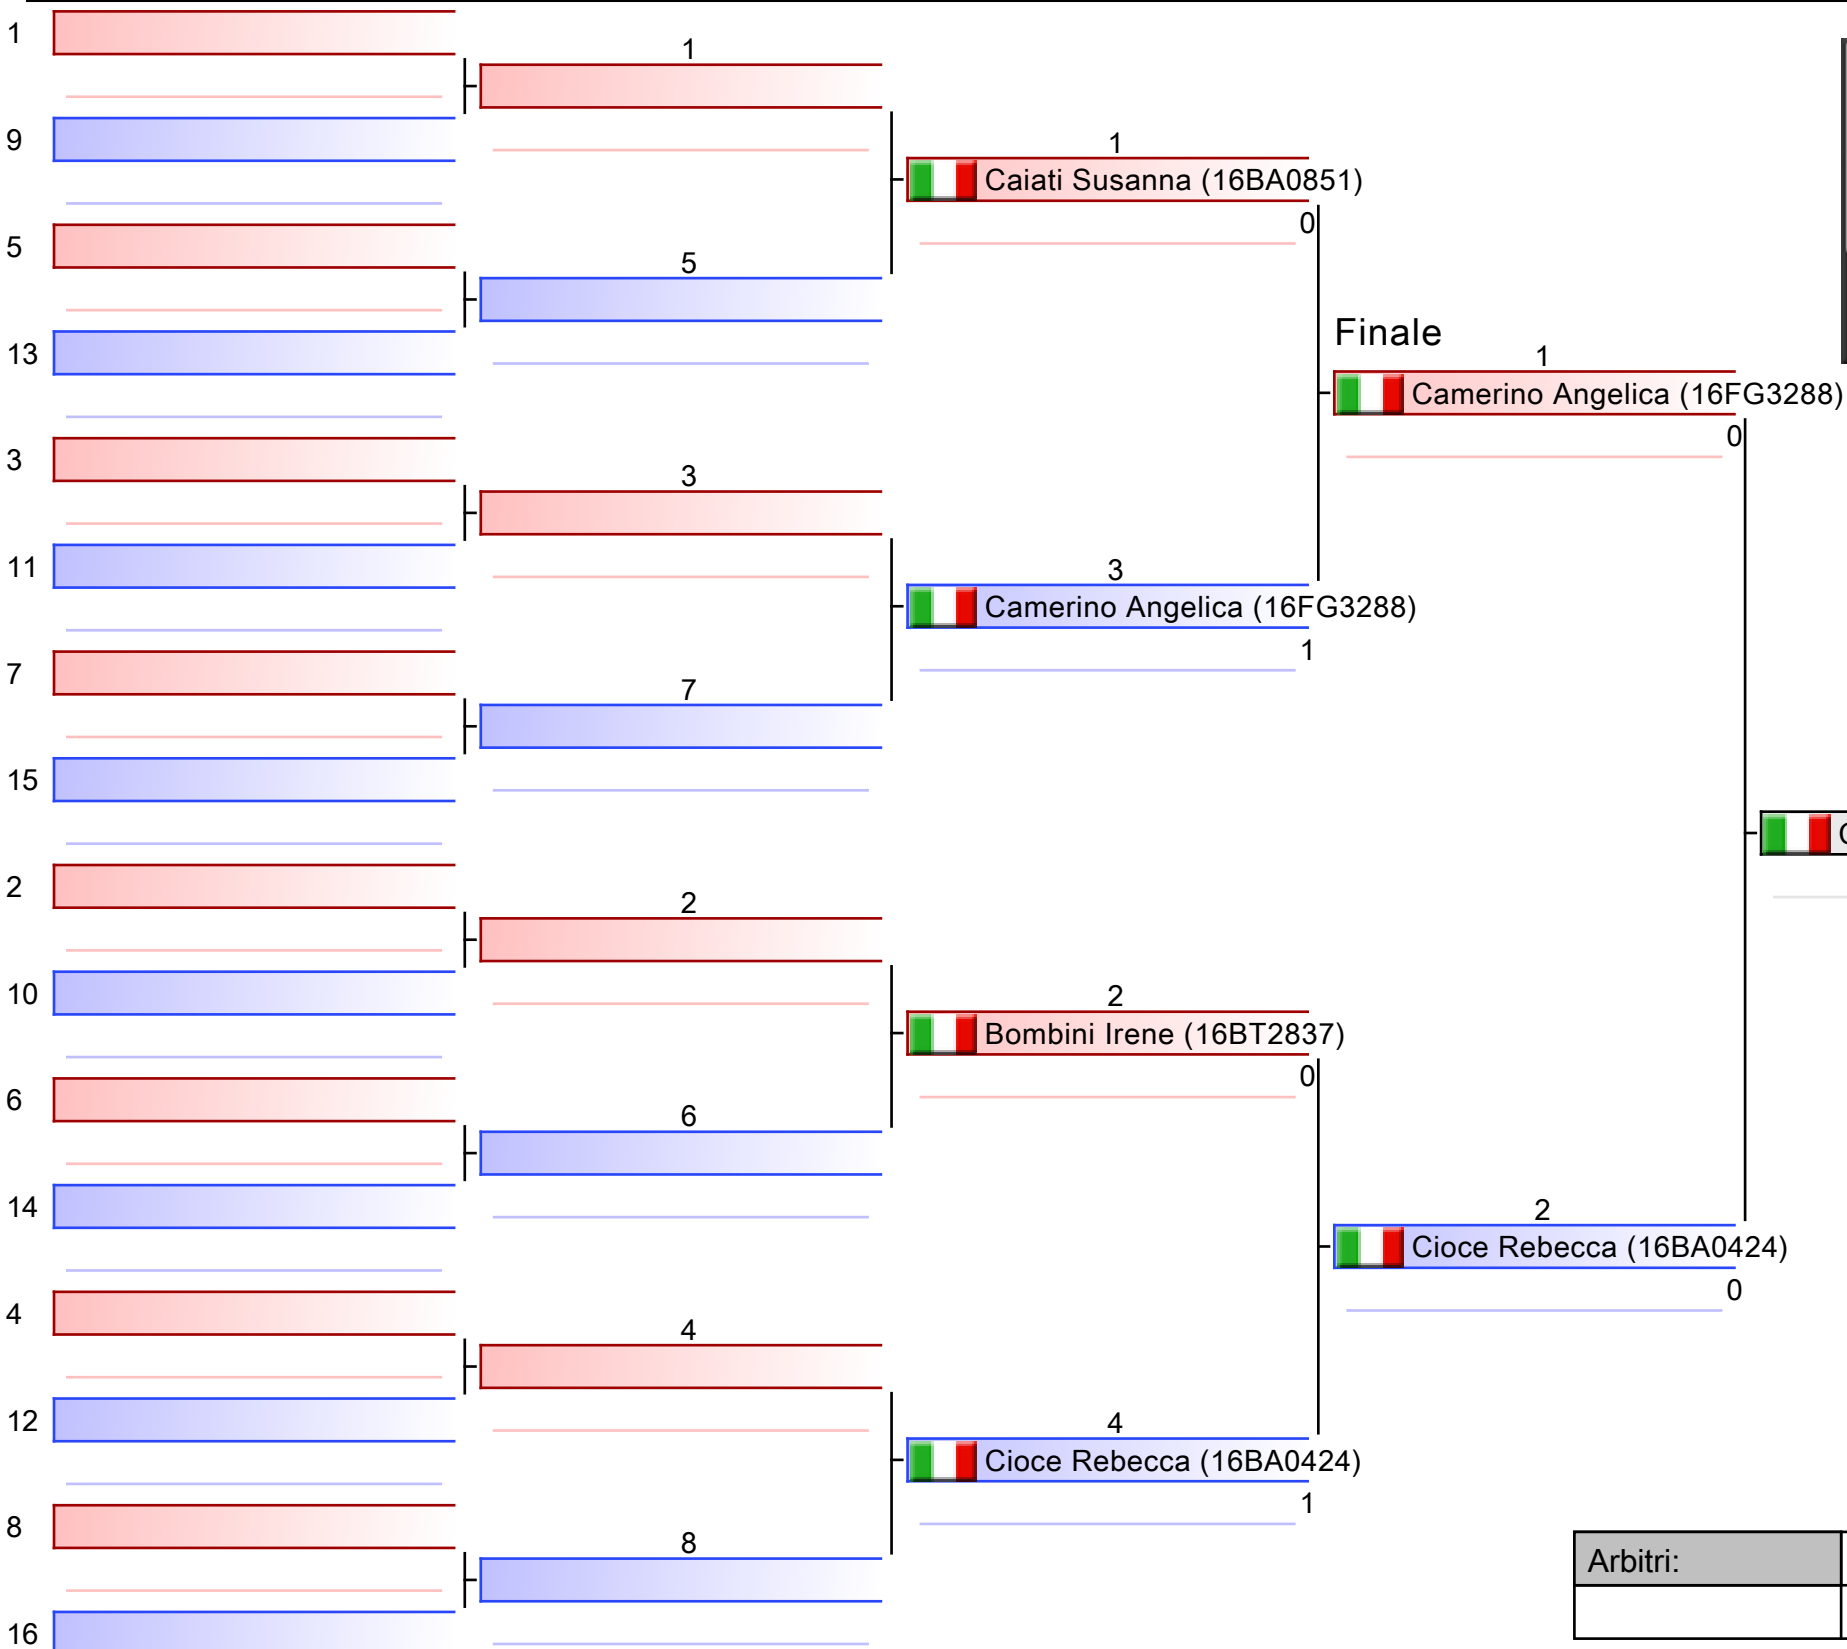

ESORDIENTI F KUMITE 35 KG

16-FRQ_ESORDIENTI_KA_KU KARATE PUGLIA, PalaMazzola Via Cesare Battisti, 74121 Taranto, ITA

2024-05-19

Tatami

3 11:15

Tabelloni - Pool

1/1

1. CIOCE REBECCA (16BA0424)
2. CAMERINO ANGELICA (16FG3288)
3. CAIATI SUSANNA (16BA0851)
3. BOMBINI IRENE (16BT2837)

Arbitri: