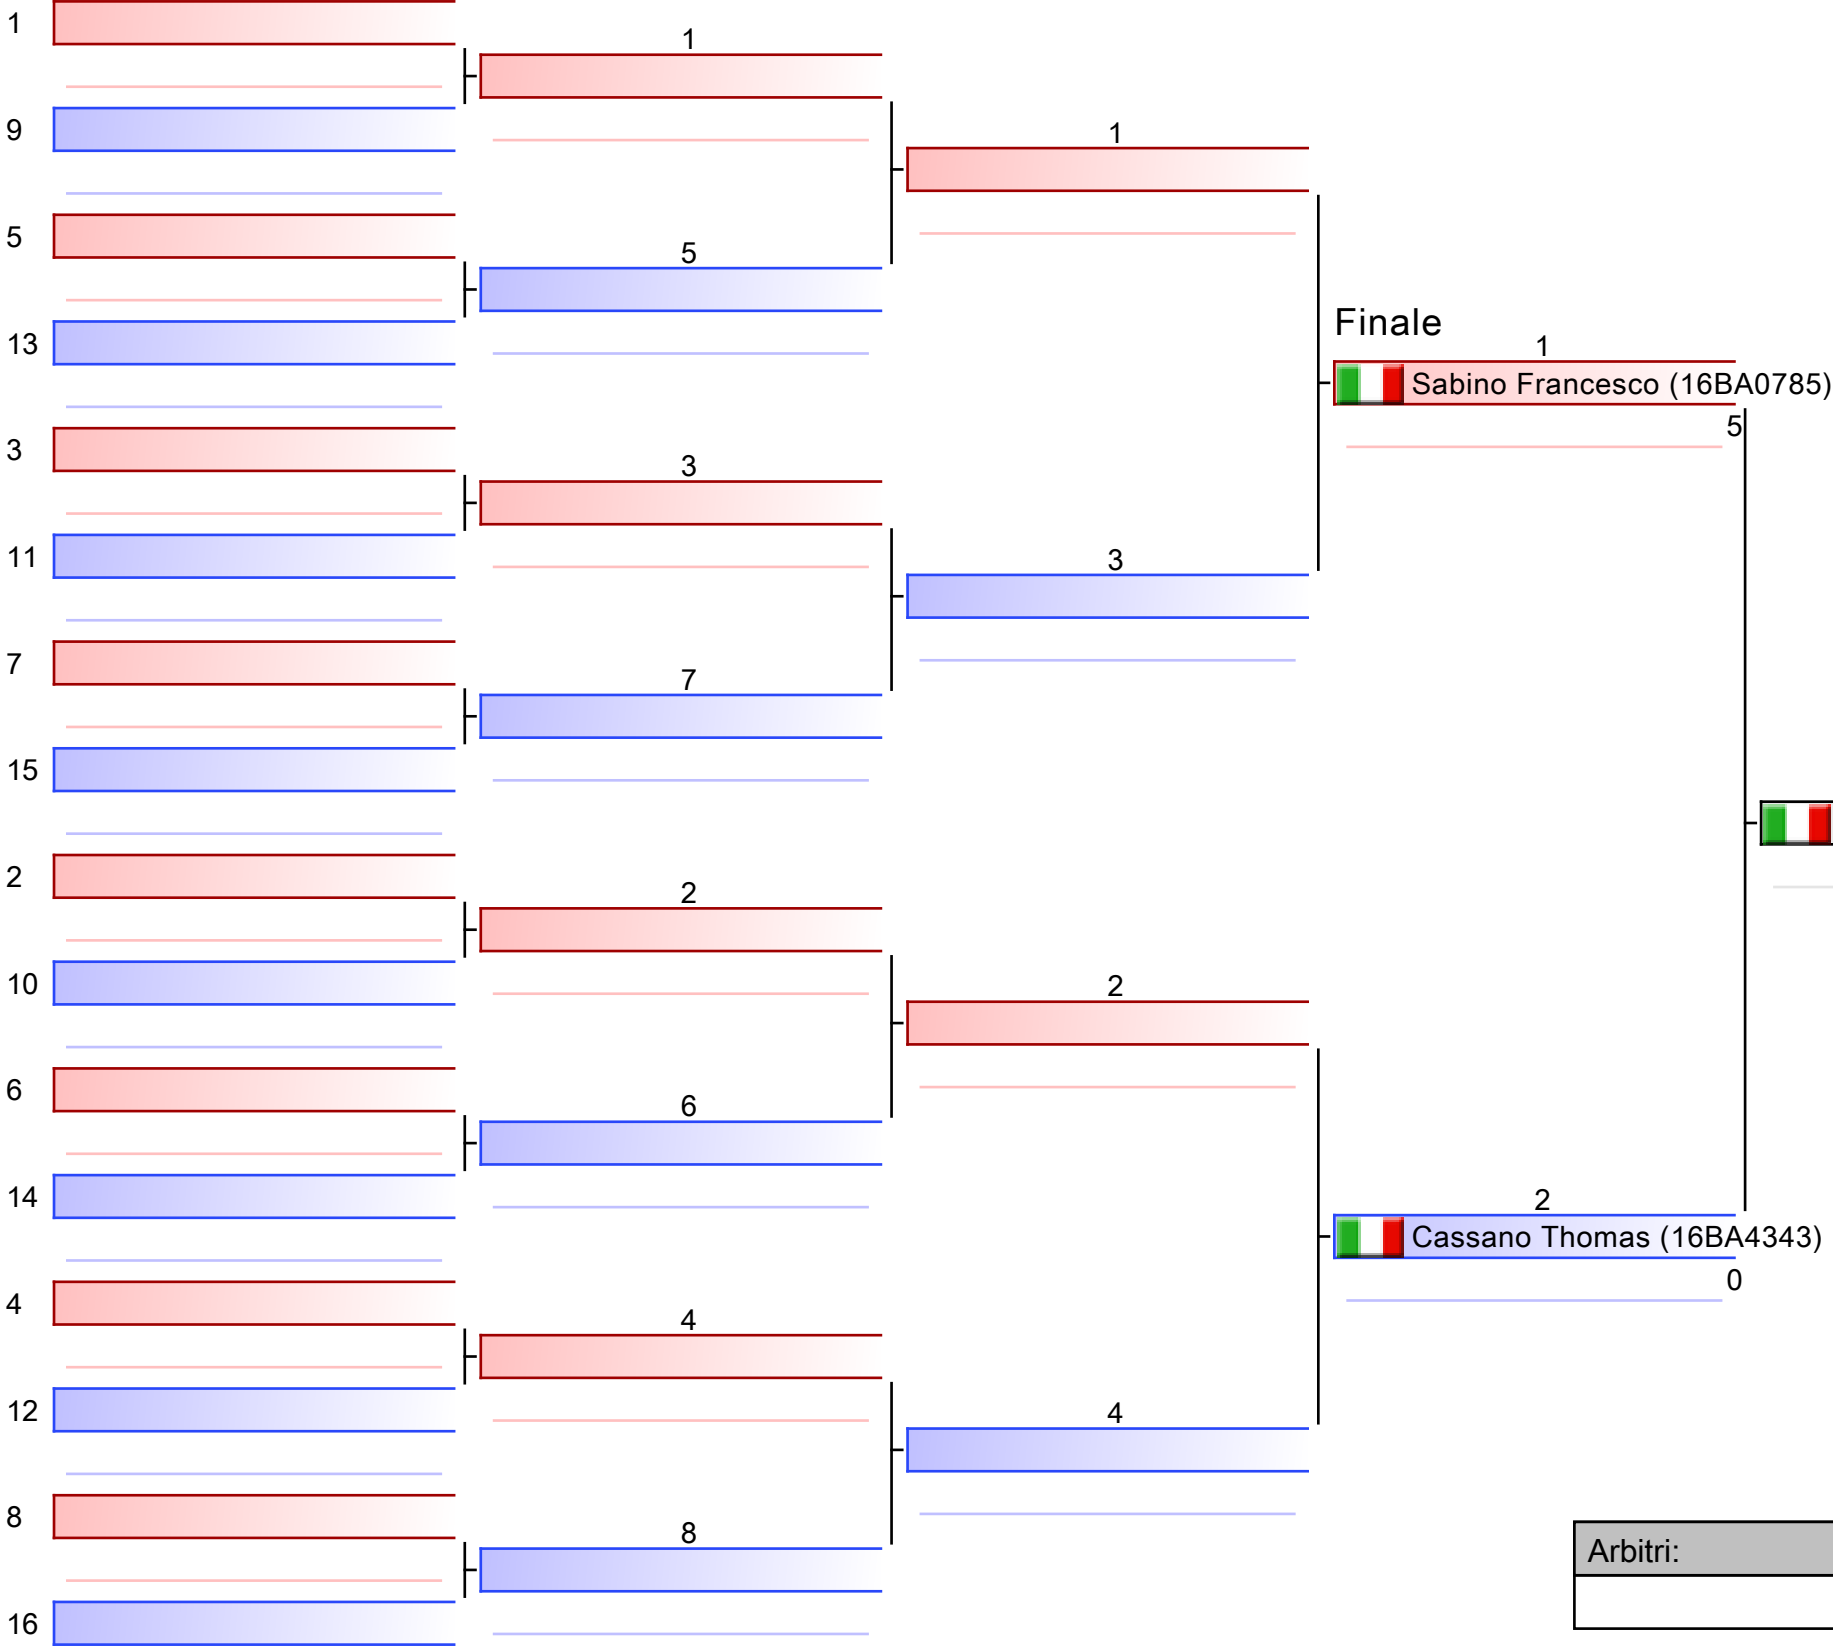

ESORDIENTI M KUMITE 63 KG

16-FRQ_ESORDIENTI_KA_KU KARATE PUGLIA, PalaMazzola Via Cesare Battisti, 74121 Taranto, ITA

2024-05-19

Tatami

2 11:25

Tabelloni - Pool

1/1

1. SABINO FRANCESCO (16BA0785)
2. CASSANO THOMAS (16BA4343)

Arbitri: