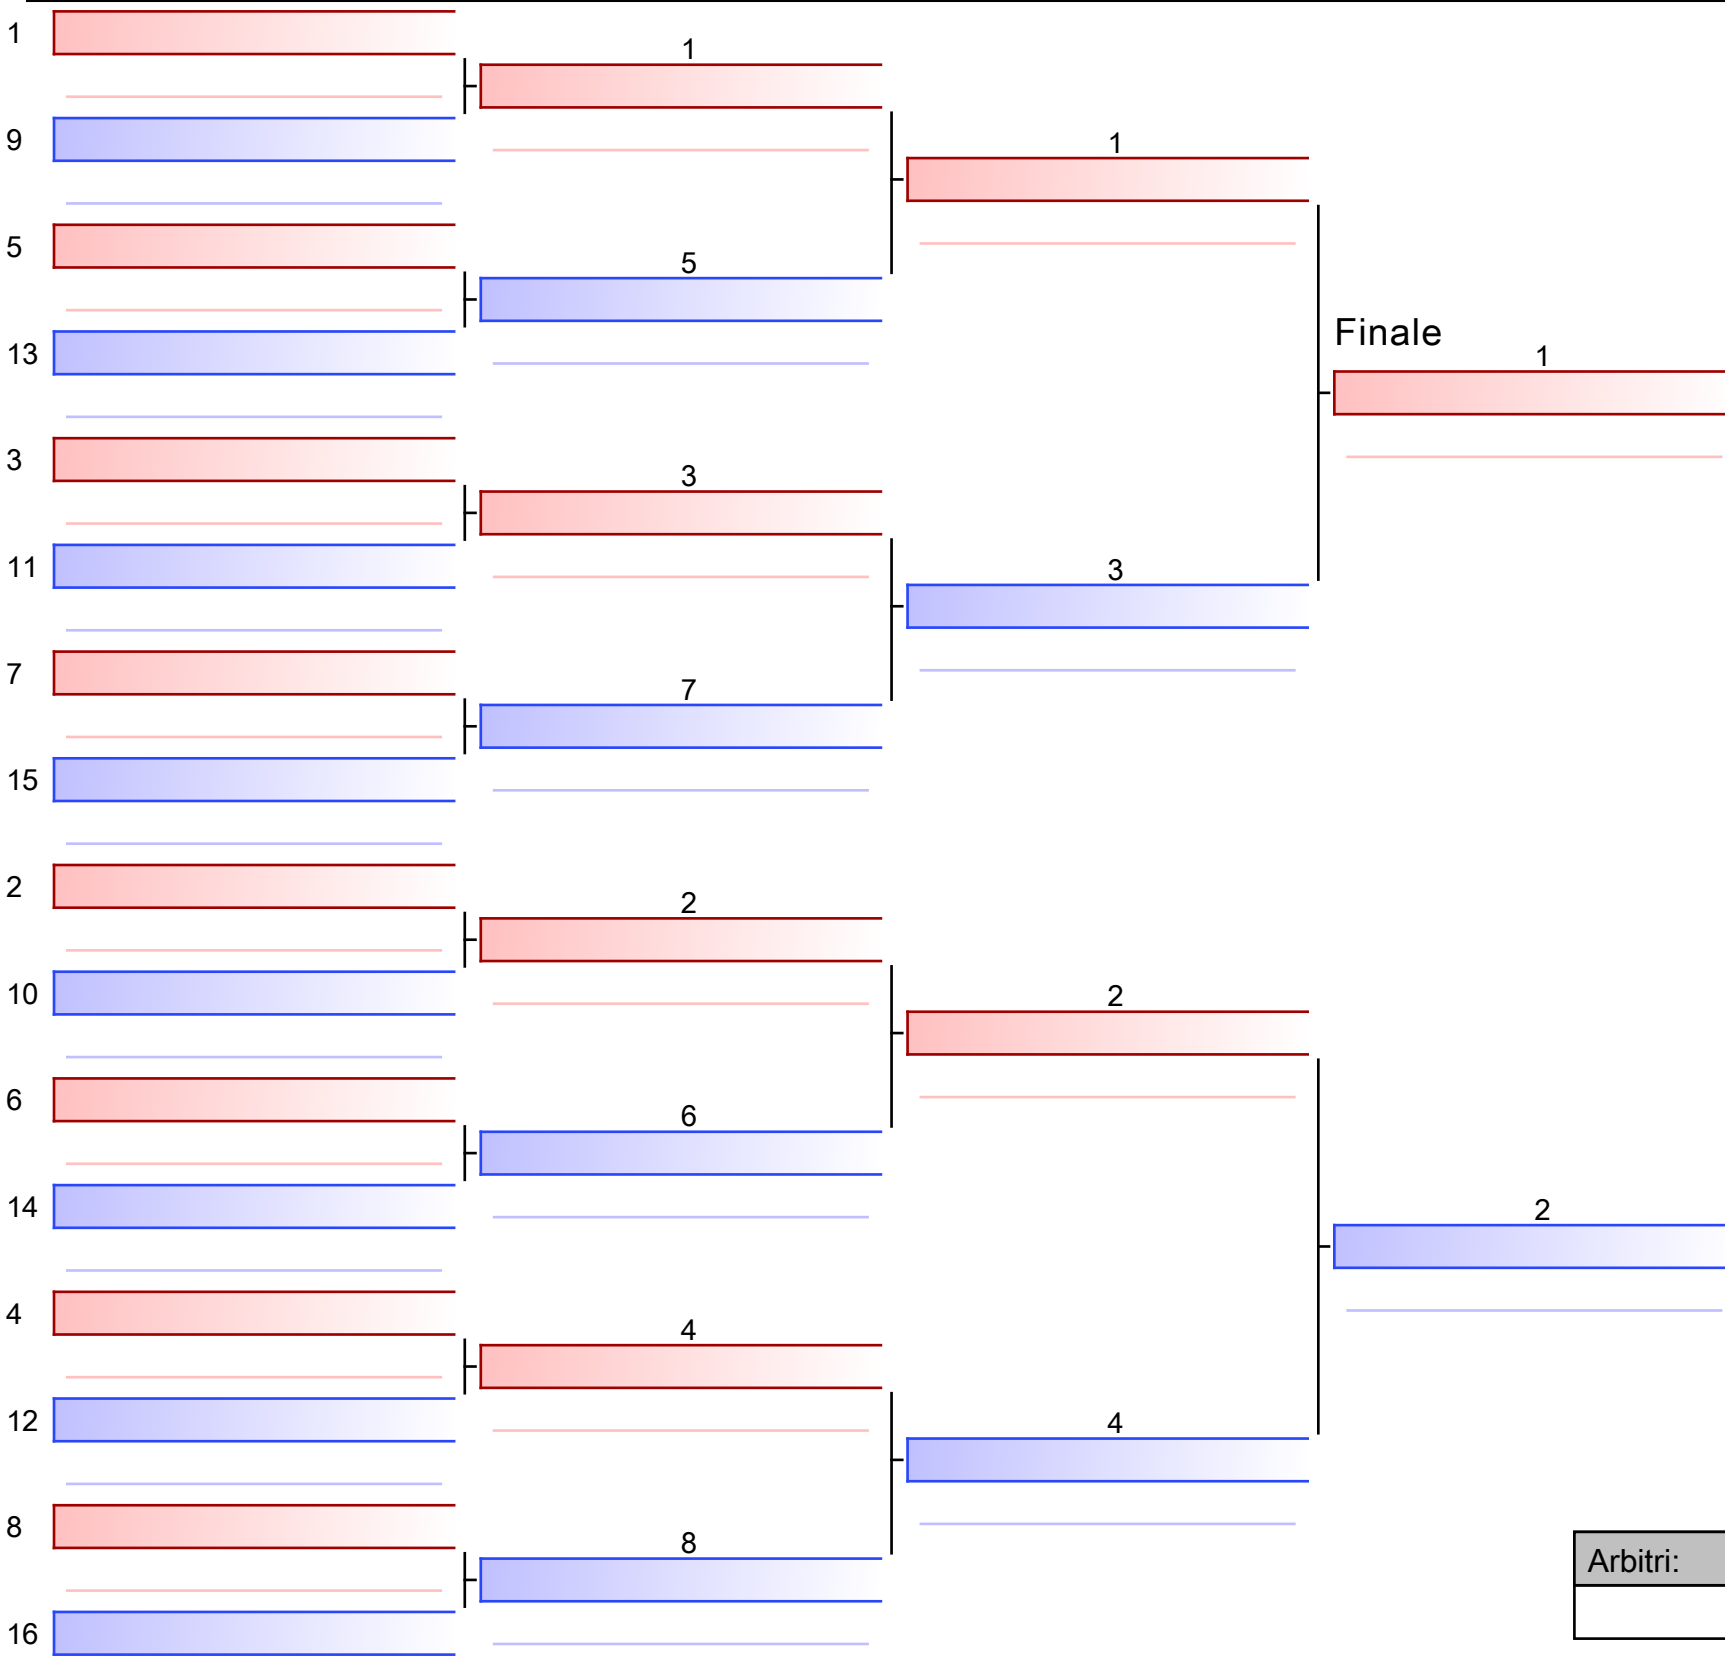

Tatami

Tabelloni - Pool

1/1

Finale

[Originale]

 Silvestri Martina (16BA4049)

Arbitri:			

ESORDIENTI M KUMITE 75 KG