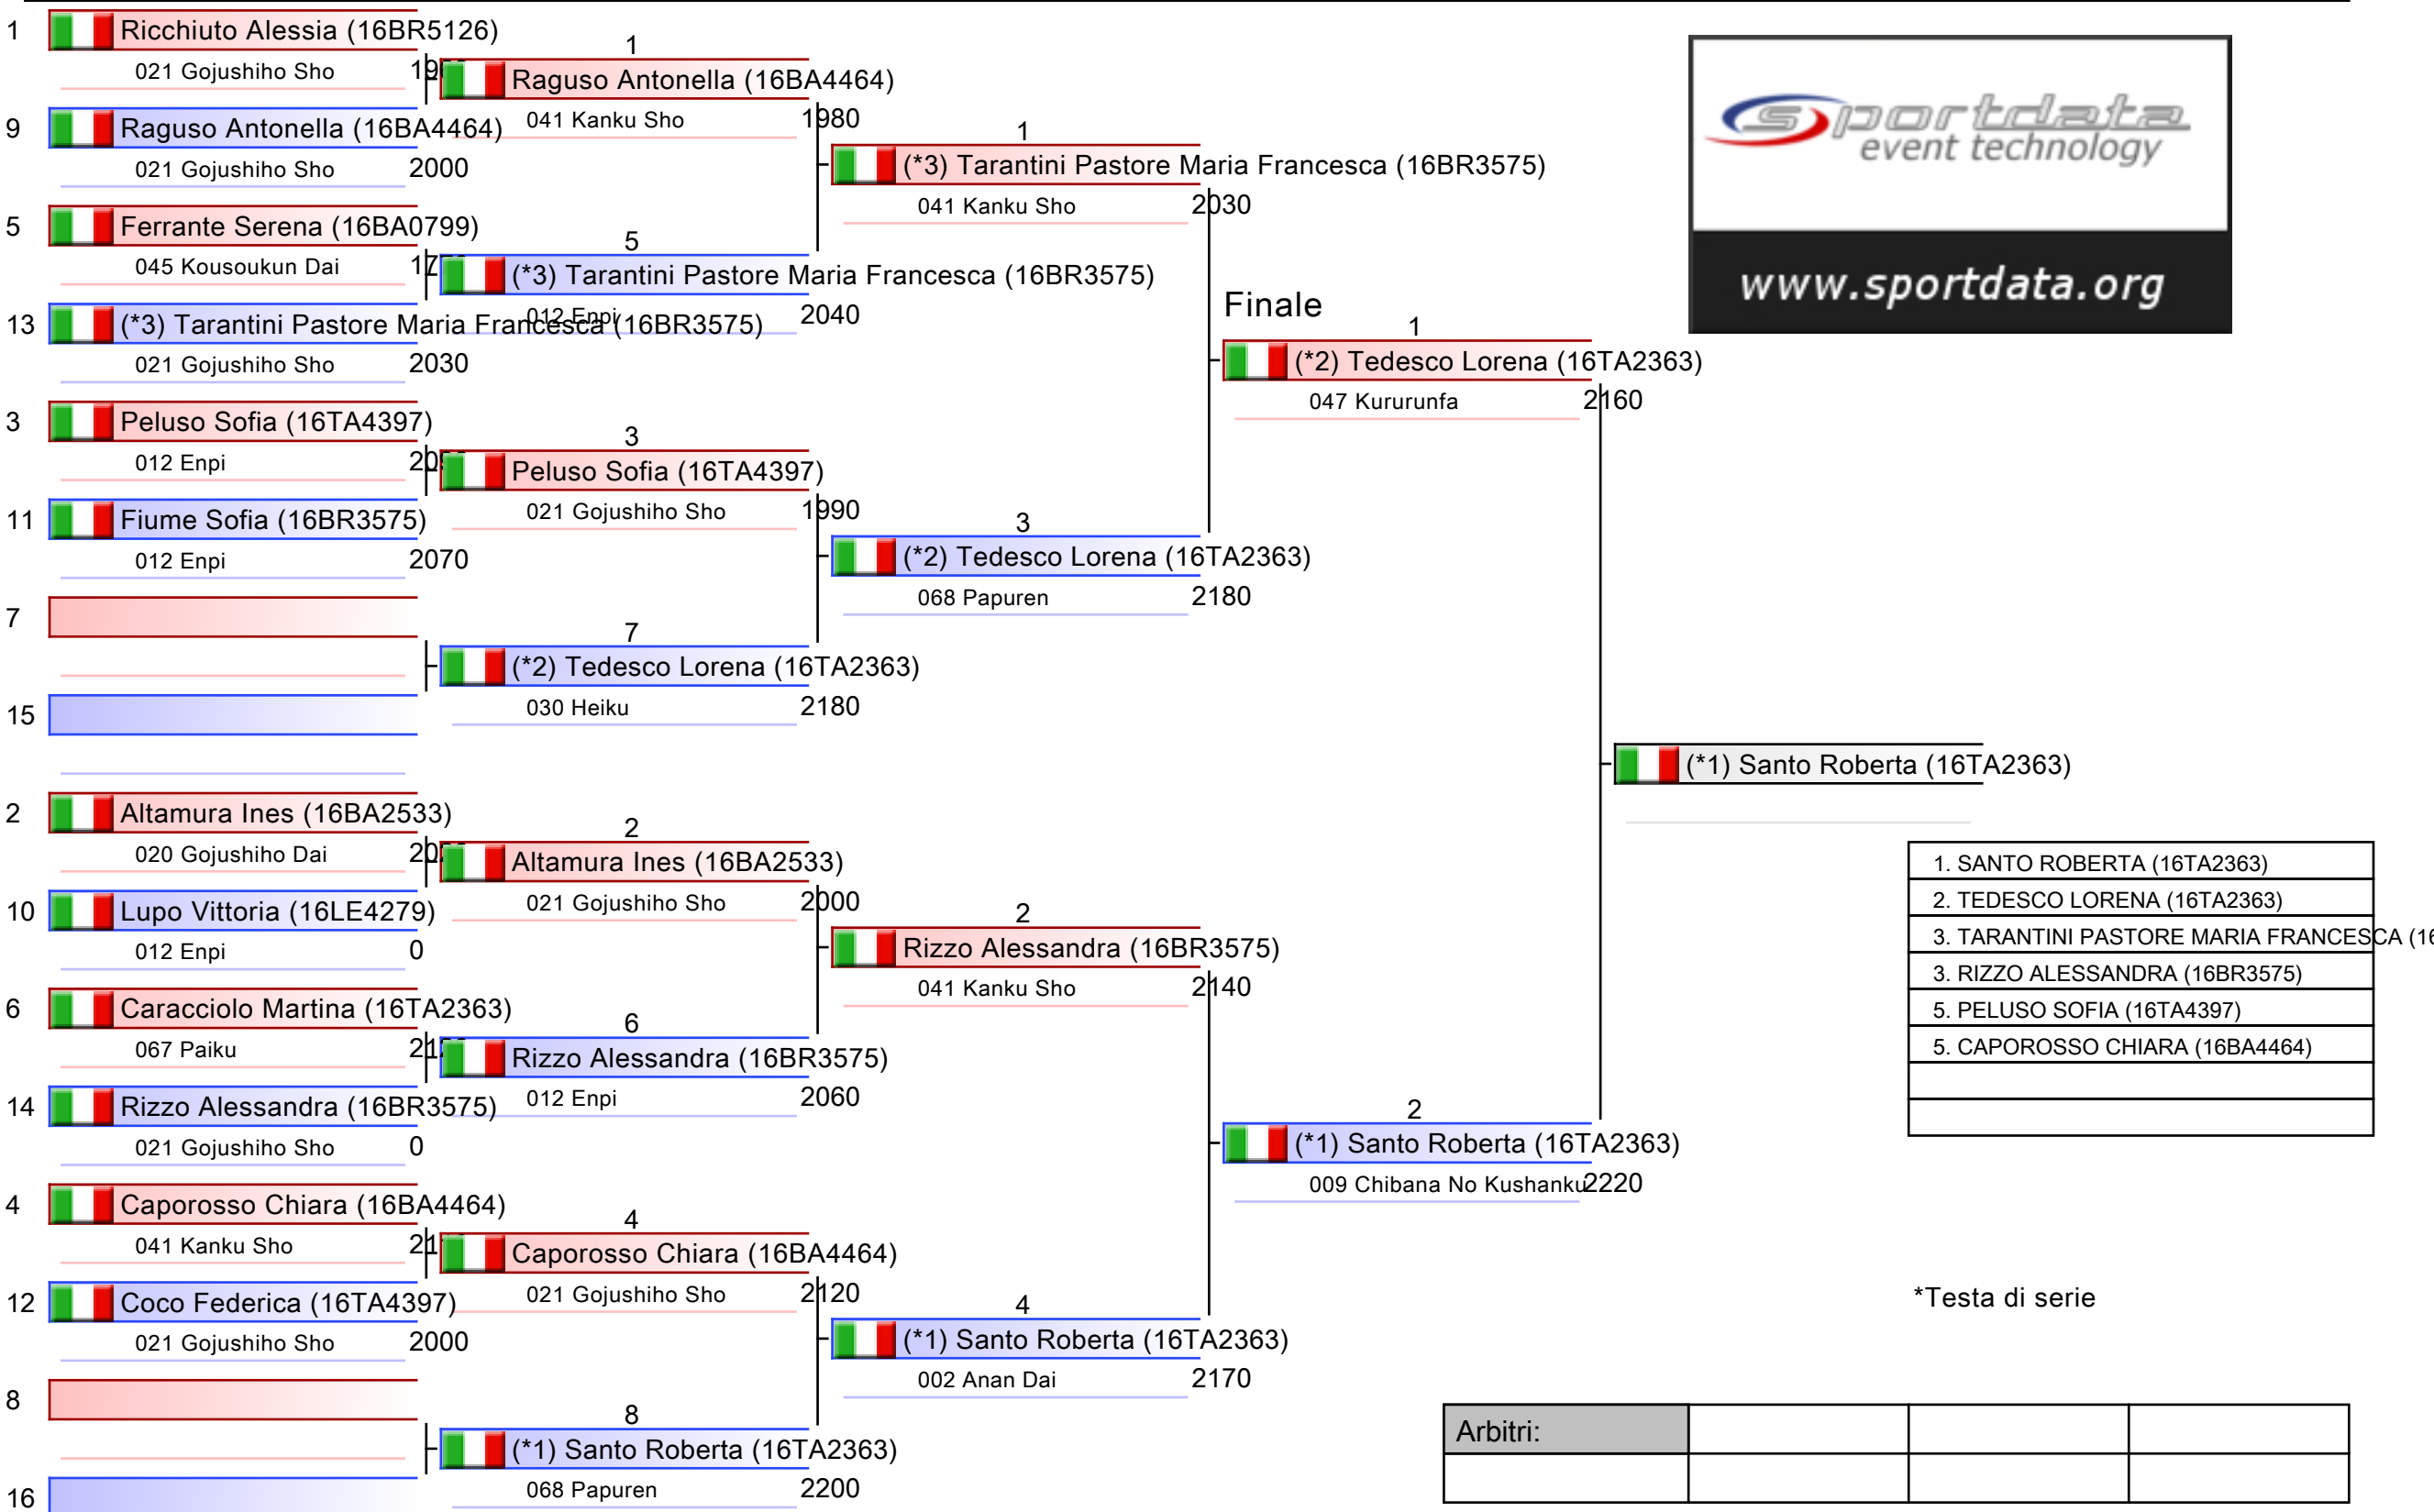

ESORDIENTI F KATA

16-FRQ_ESORDIENTI_KA_KU KARATE PUGLIA, PalaMazzola Via Cesare Battisti, 74121 Taranto, ITA

2024-05-19

Tatami

2 08:30

Tabelloni - Pool

1/1

1. SANTO ROBERTA (16TA2363)
2. TEDESCO LORENA (16TA2363)
3. TARANTINI PASTORE MARIA FRANCESCA (16BR3575)
3. RIZZO ALESSANDRA (16BR3575)
5. PELUSO SOFIA (16TA4397)
5. CAPOROSSO CHIARA (16BA4464)