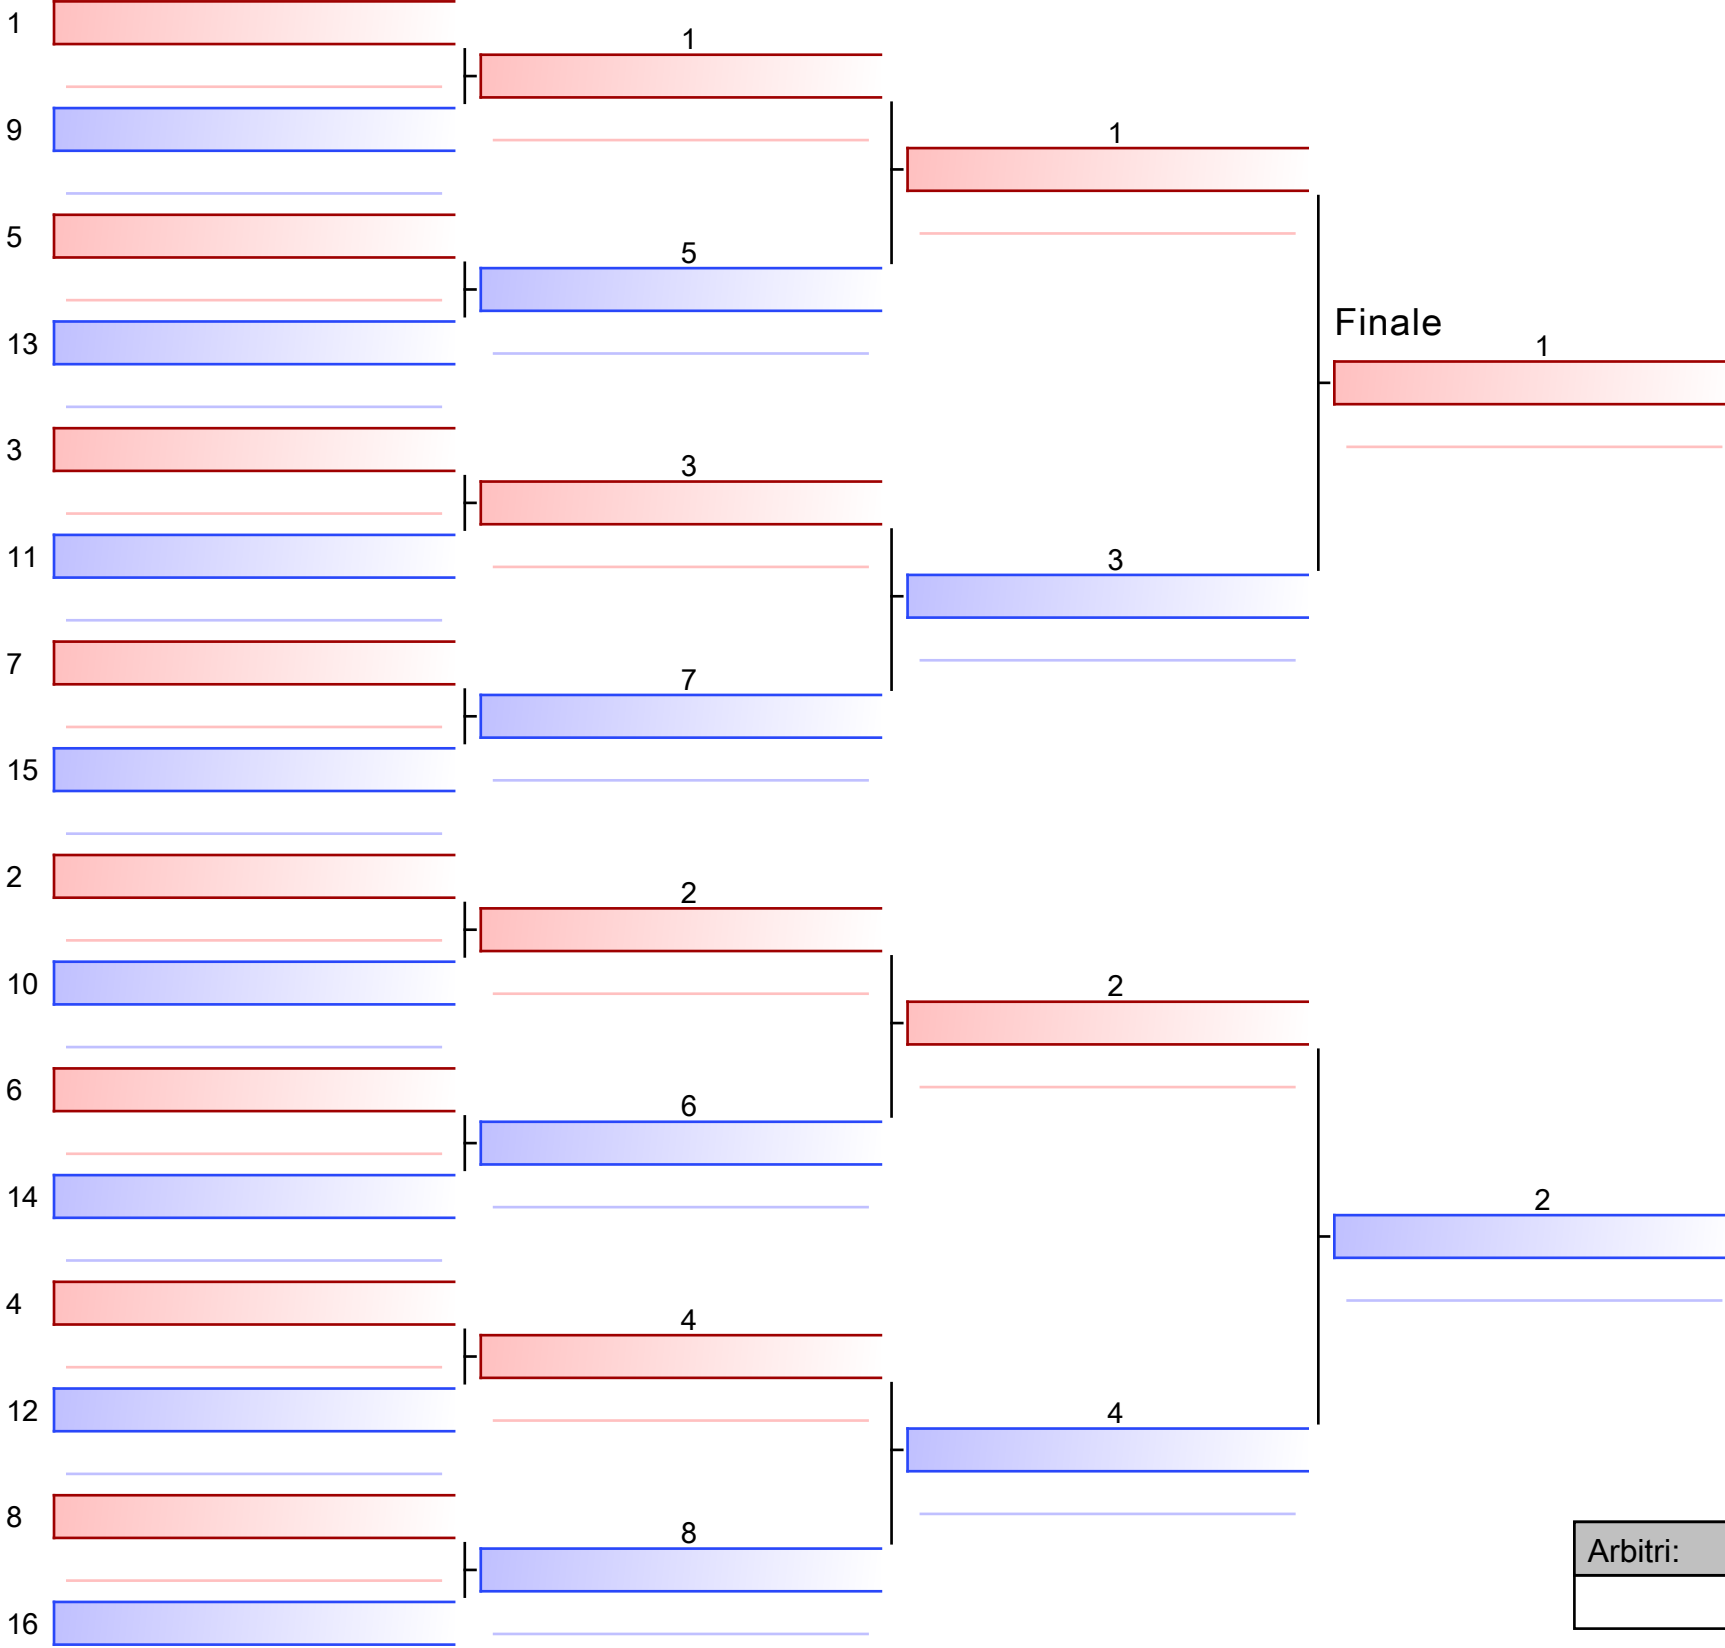

ESORDIENTI M KUMITE 75 KG

16-FRQ_ESORDIENTI_KA_KU KARATE PUGLIA, PalaMazzola Via Cesare Battisti, 74121 Taranto, ITA

Tatami

Tabelloni - Pool

1/1

[Originale]

Caiati Fabrizio (16BA0851)

Arbitri: