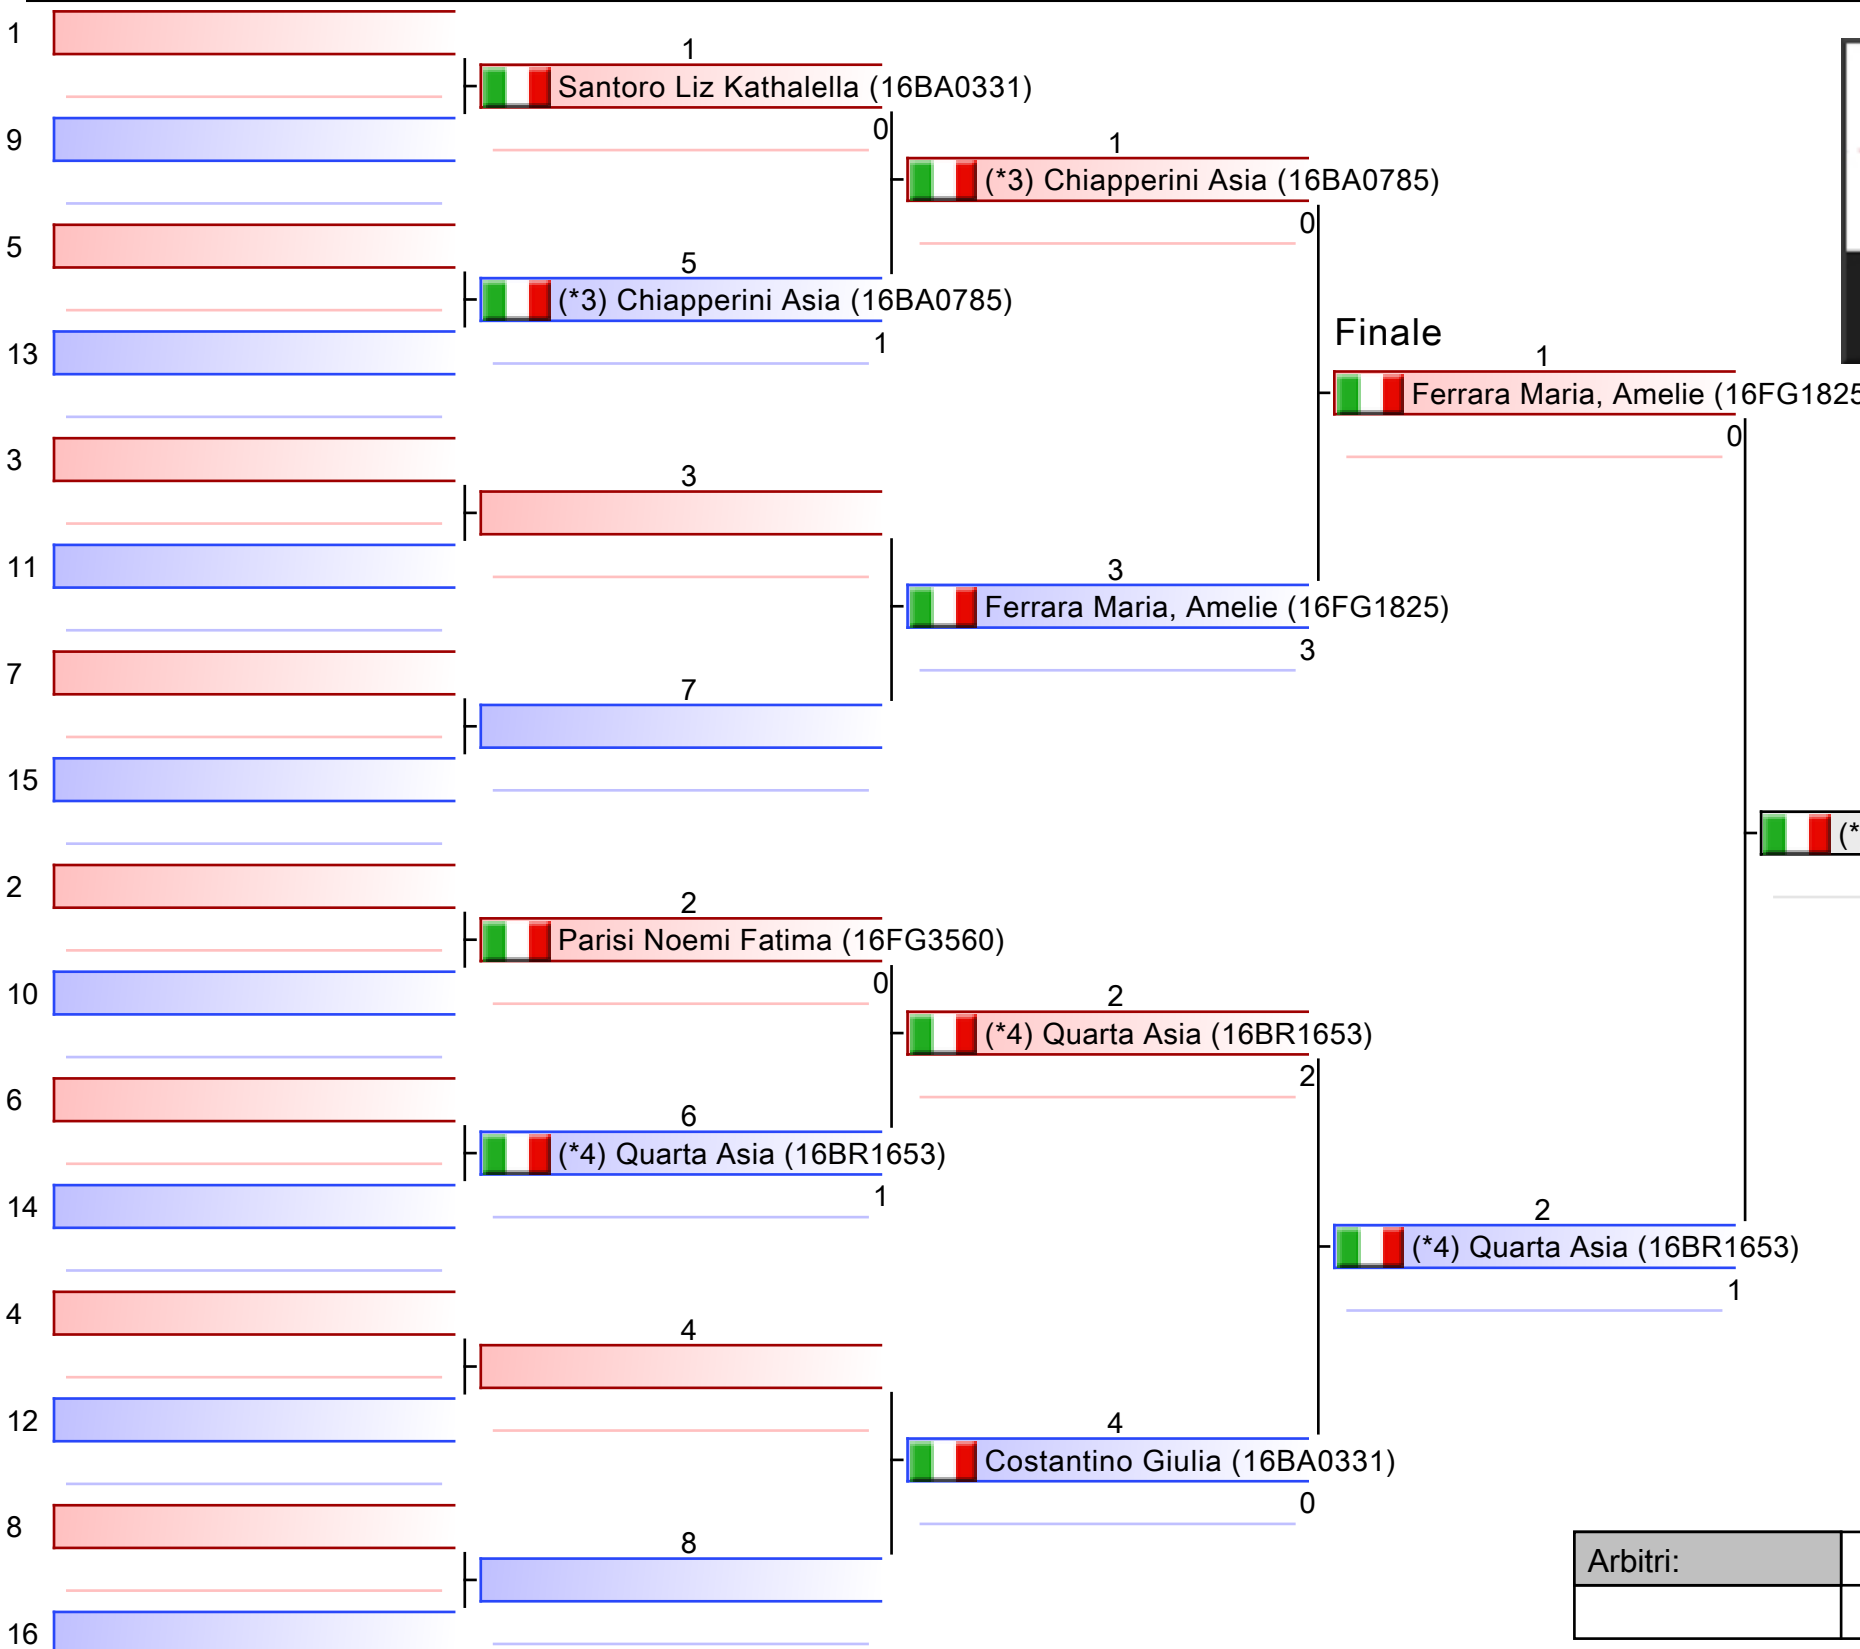

2024-05-19

Tatami

2 11:45

Tabelloni - Pool

1/1

1. QUARTA ASIA (16BR1653)
2. FERRARA MARIA, AMELIE (16FG1825)
3. CHIAPPERINI ASIA (16BA0785)
3. PARISI NOEMI FATIMA (16FG3560)
5. COSTANTINO GIULIA (16BA0331)