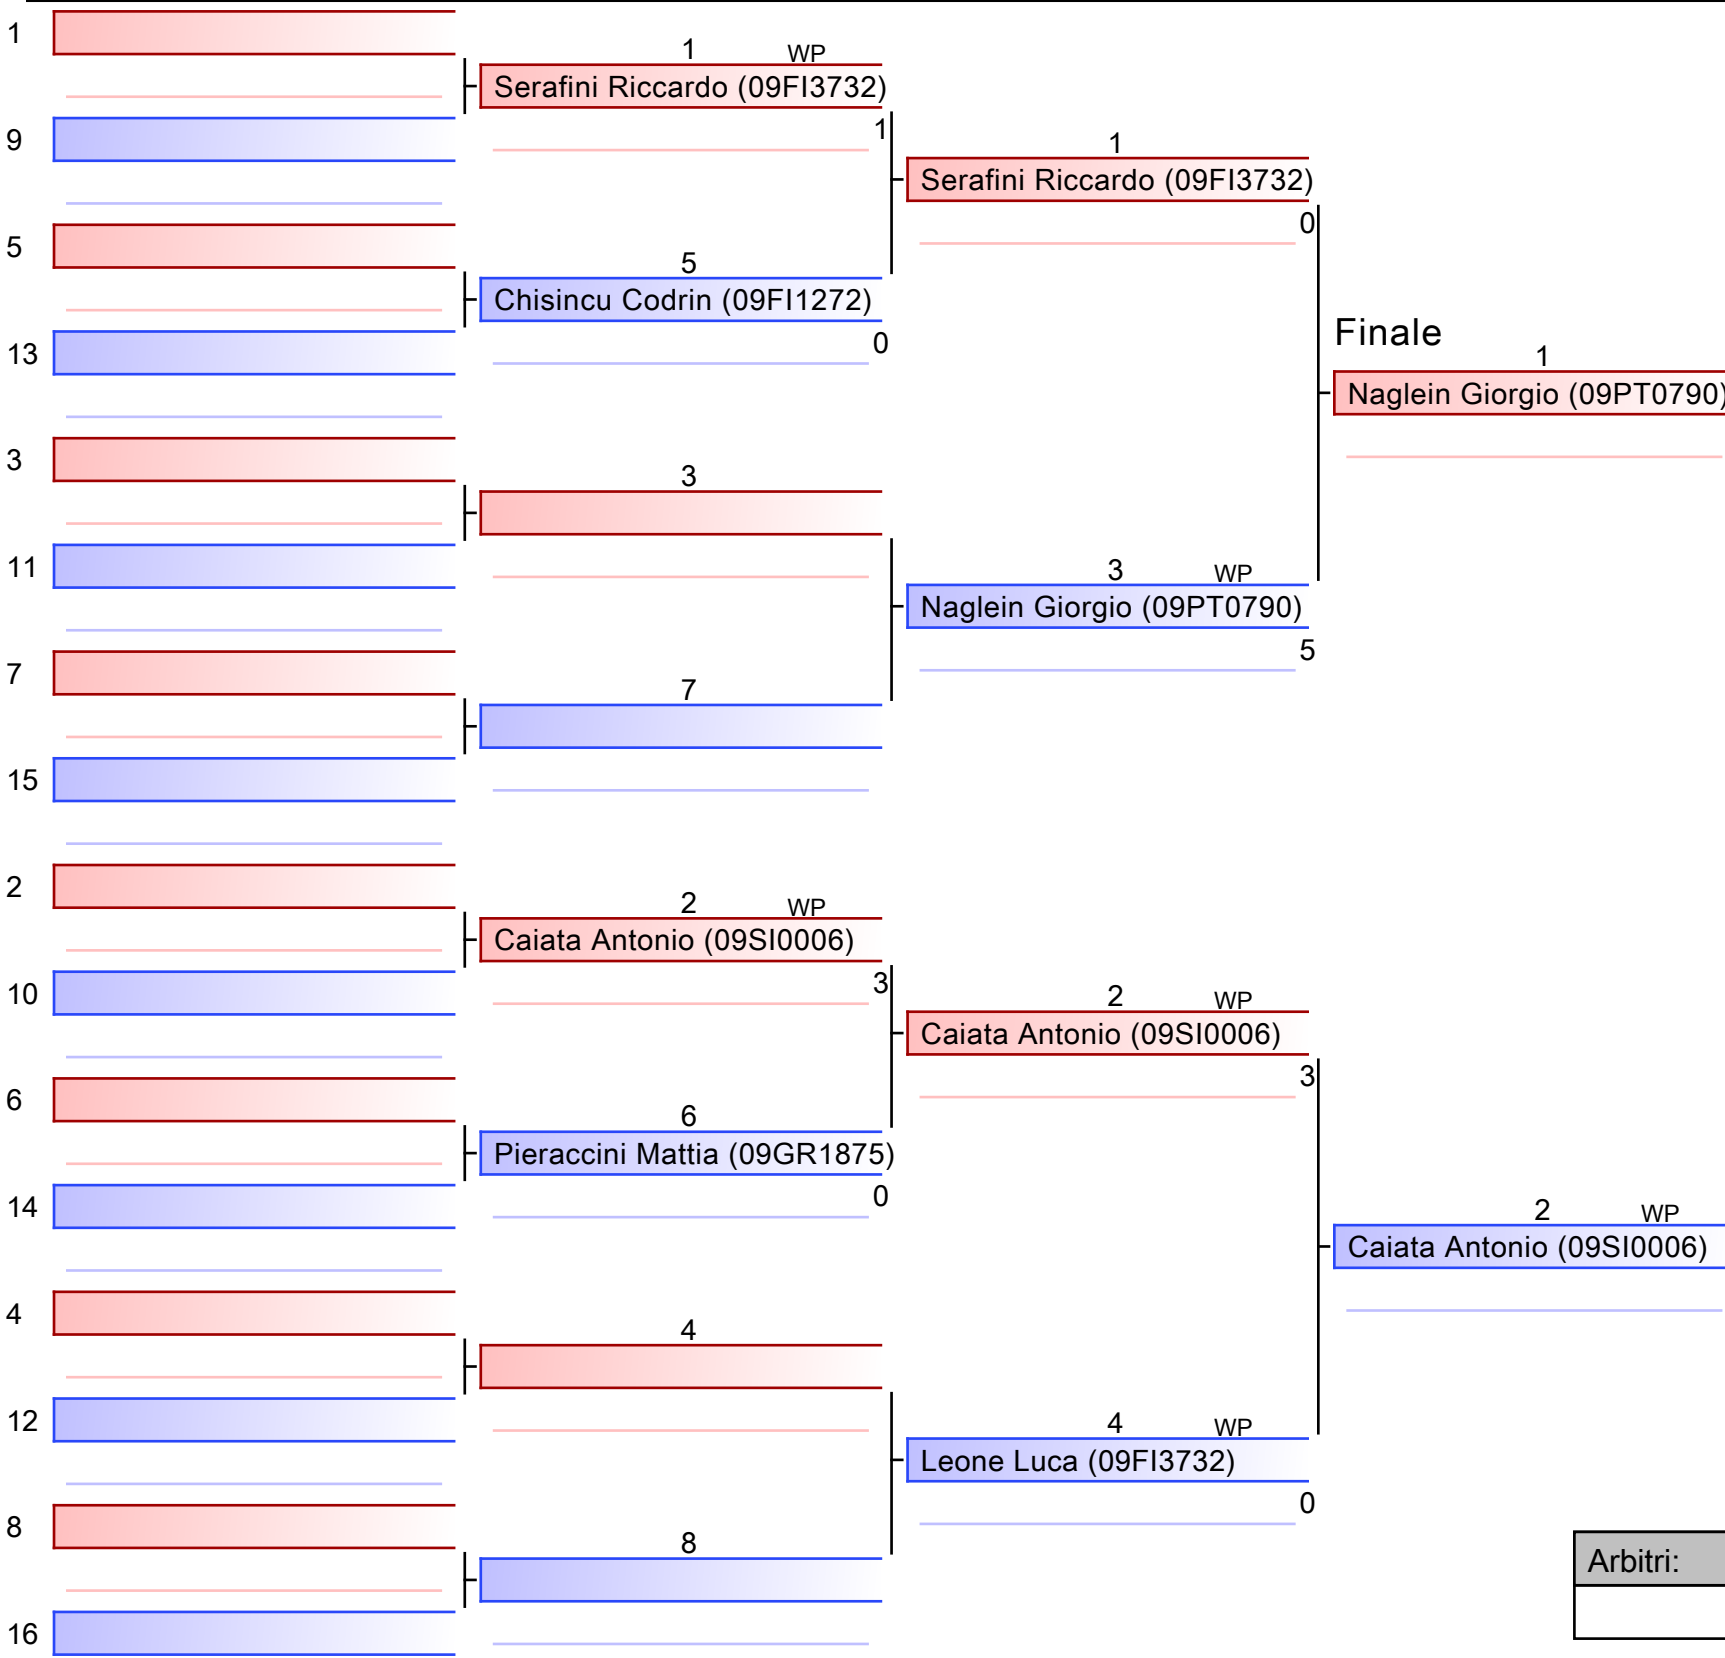

ESORDIENTI M KUMITE 63 KG

09-FRQ_ESORDIENTI_KA_KU_KARATE TOSCANA, VIA DON MIZONI, 142 PRESSO STADIO - CERTALDO - FI, ITA

2024-05-12

Tatami
1 19:40

Tabelloni - Pool
1/1

1. CAIATA ANTONIO (09SI0006)
2. NAGLEIN GIORGIO (09PT0790)
3. SERAFINI RICCARDO (09FI3732)
3. PIERACCINI MATTIA (09GR1875)
5. LEONE LUCA (09FI3732)

Arbitri: