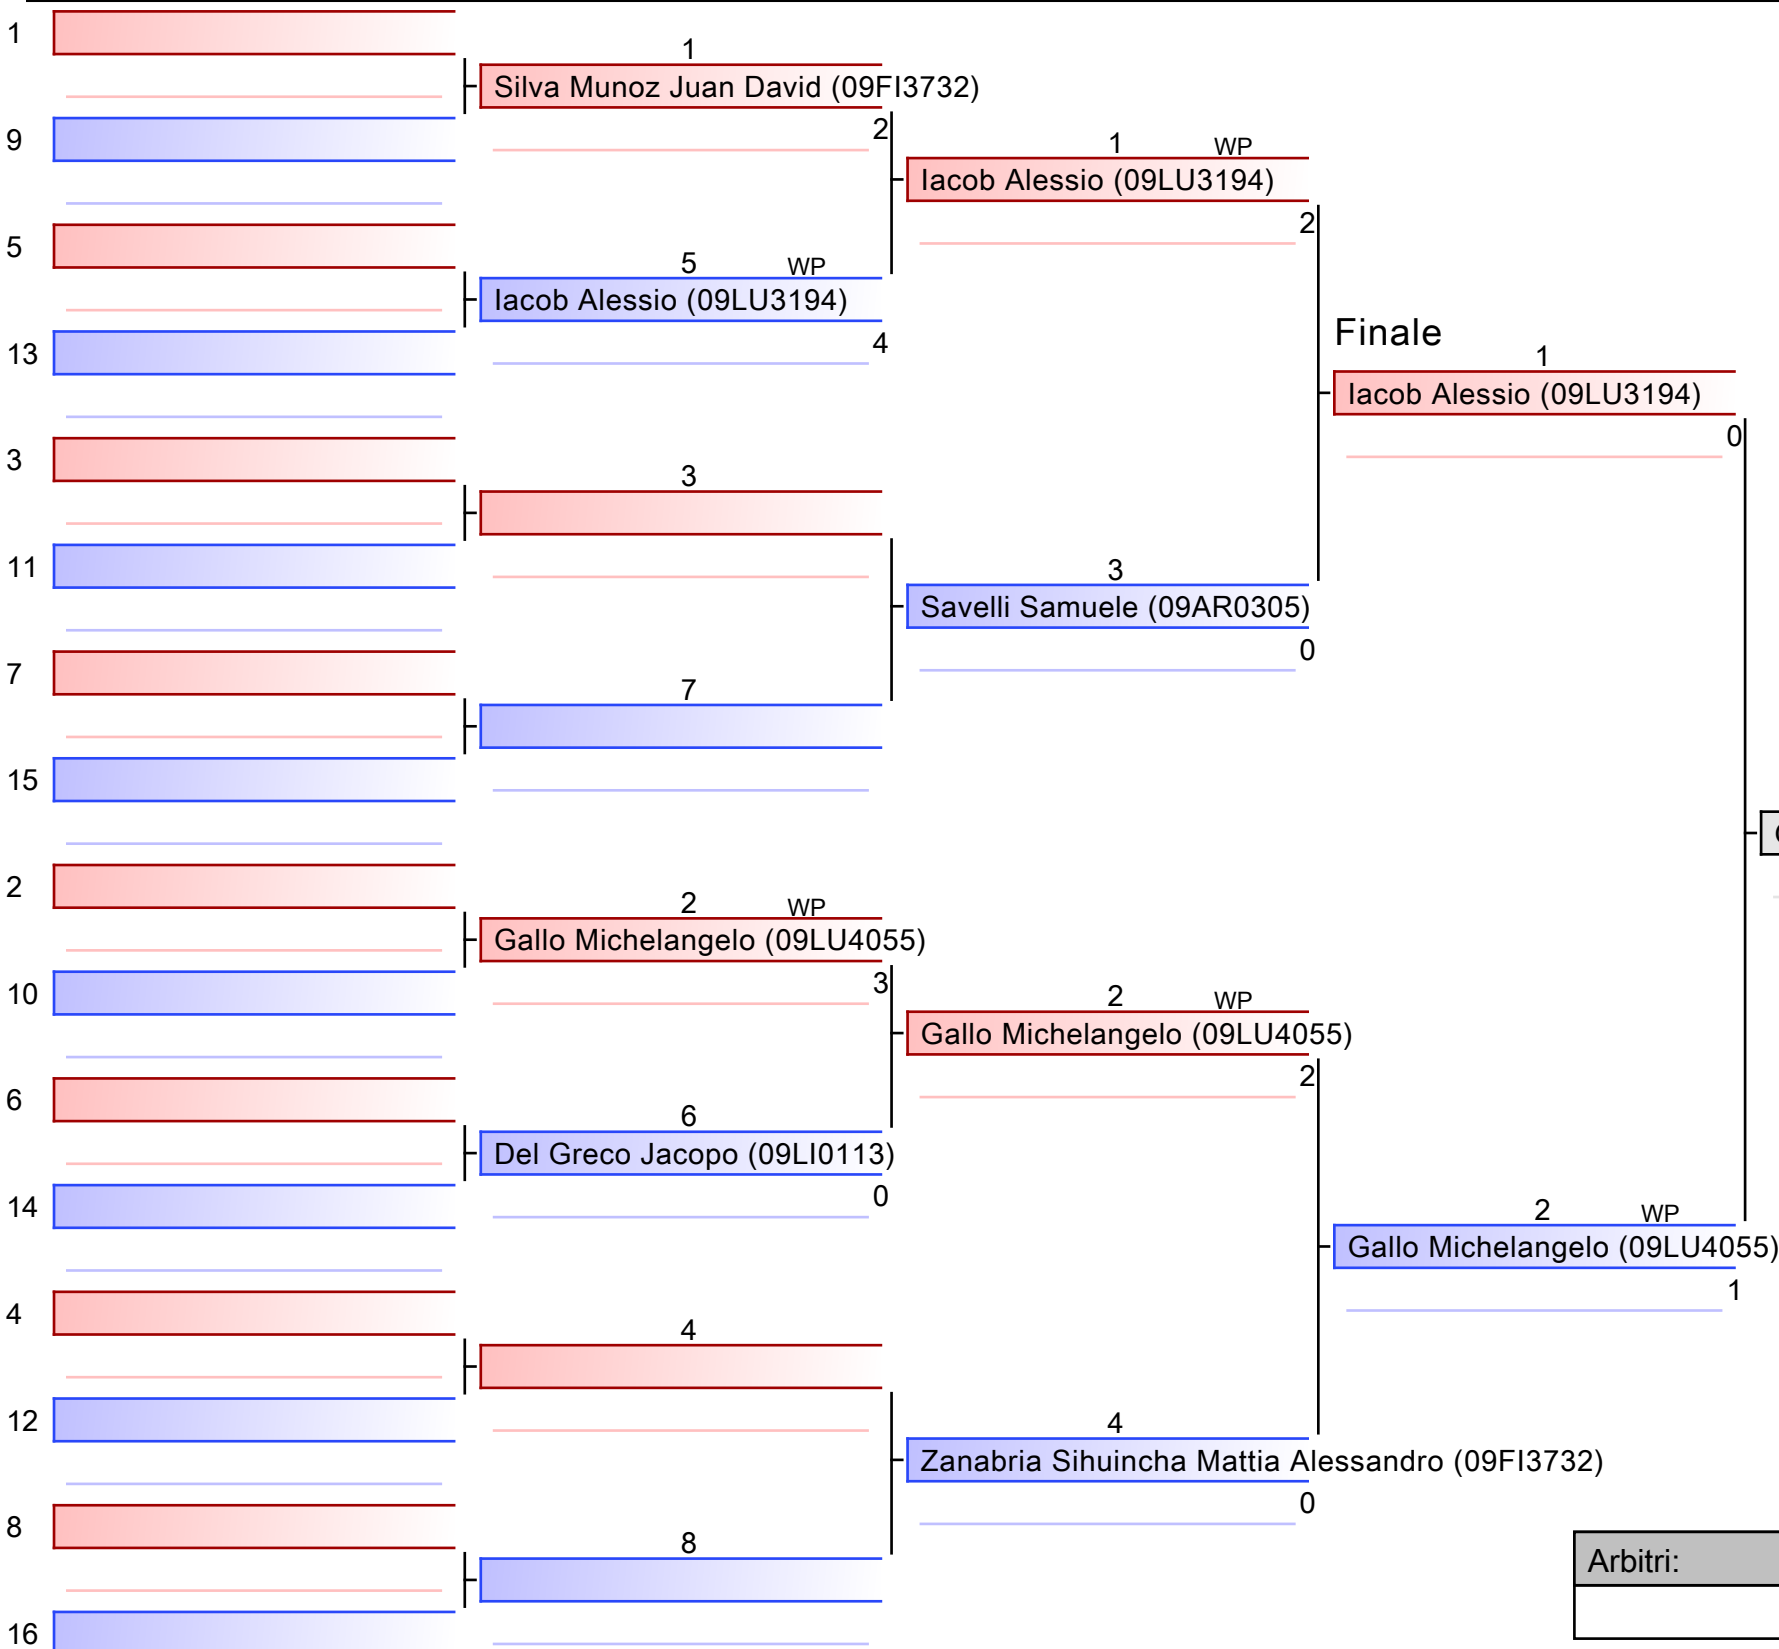

ESORDIENTI M KUMITE 58 KG

09-FRQ_ESORDIENTI_KA_KU_KARATE TOSCANA, VIA DON MIZONI, 142 PRESSO STADIO - CERTALDO - FI, ITA

2024-05-12

Tatami
1 19:10

Tabelloni - Pool
1/1

Gallo Michelangelo (09LU4055)

1. GALLO MICHELANGELO (09LU4055)
2. IACOB ALESSIO (09LU3194)
3. SILVA MUNOZ JUAN DAVID (09FI3732)
3. ZANABRIA SIHUINCHA MATTIA ALESSANDRO
5. SAVELLI SAMUELE (09AR0305)
5. DEL GRECO JACOPO (09LI0113)

Arbitri: