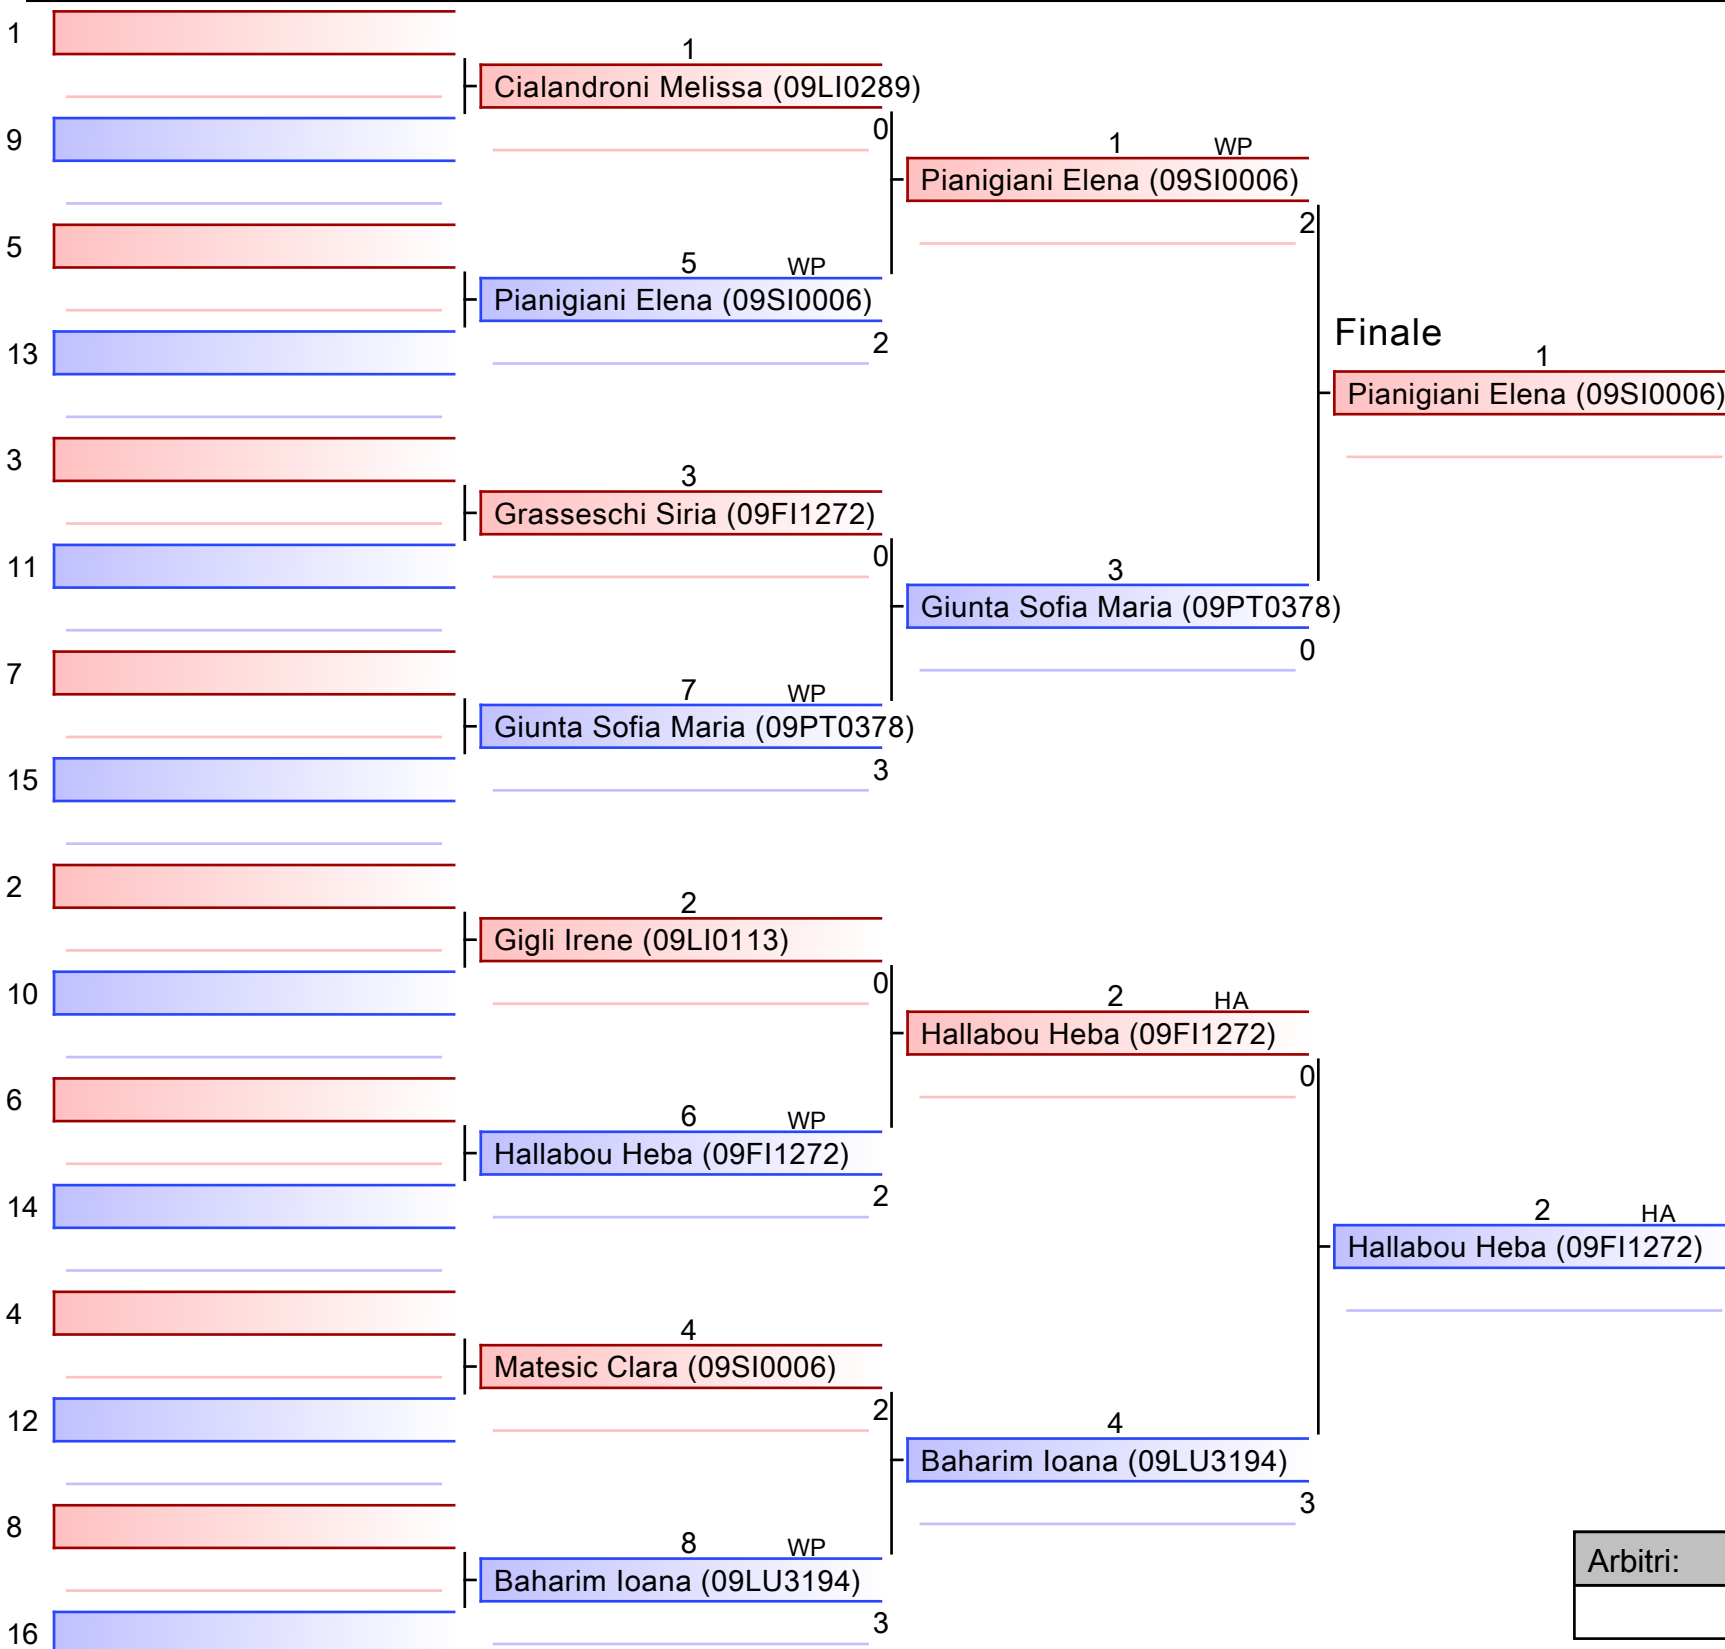

2024-05-12

Tatami
1 11:45

Tabelloni - Pool
1/1

Hallabou Heba (09FI1272)

1. HALLABOU HEBA (09FI1272)
2. PIANIGIANI ELENA (09SI0006)
3. CIALANDRONI MELISSA (09LI0289)
3. GIGLI IRENE (09LI0113)
5. GIUNTA SOFIA MARIA (09PT0378)
5. BAHARIM IOANA (09LU3194)