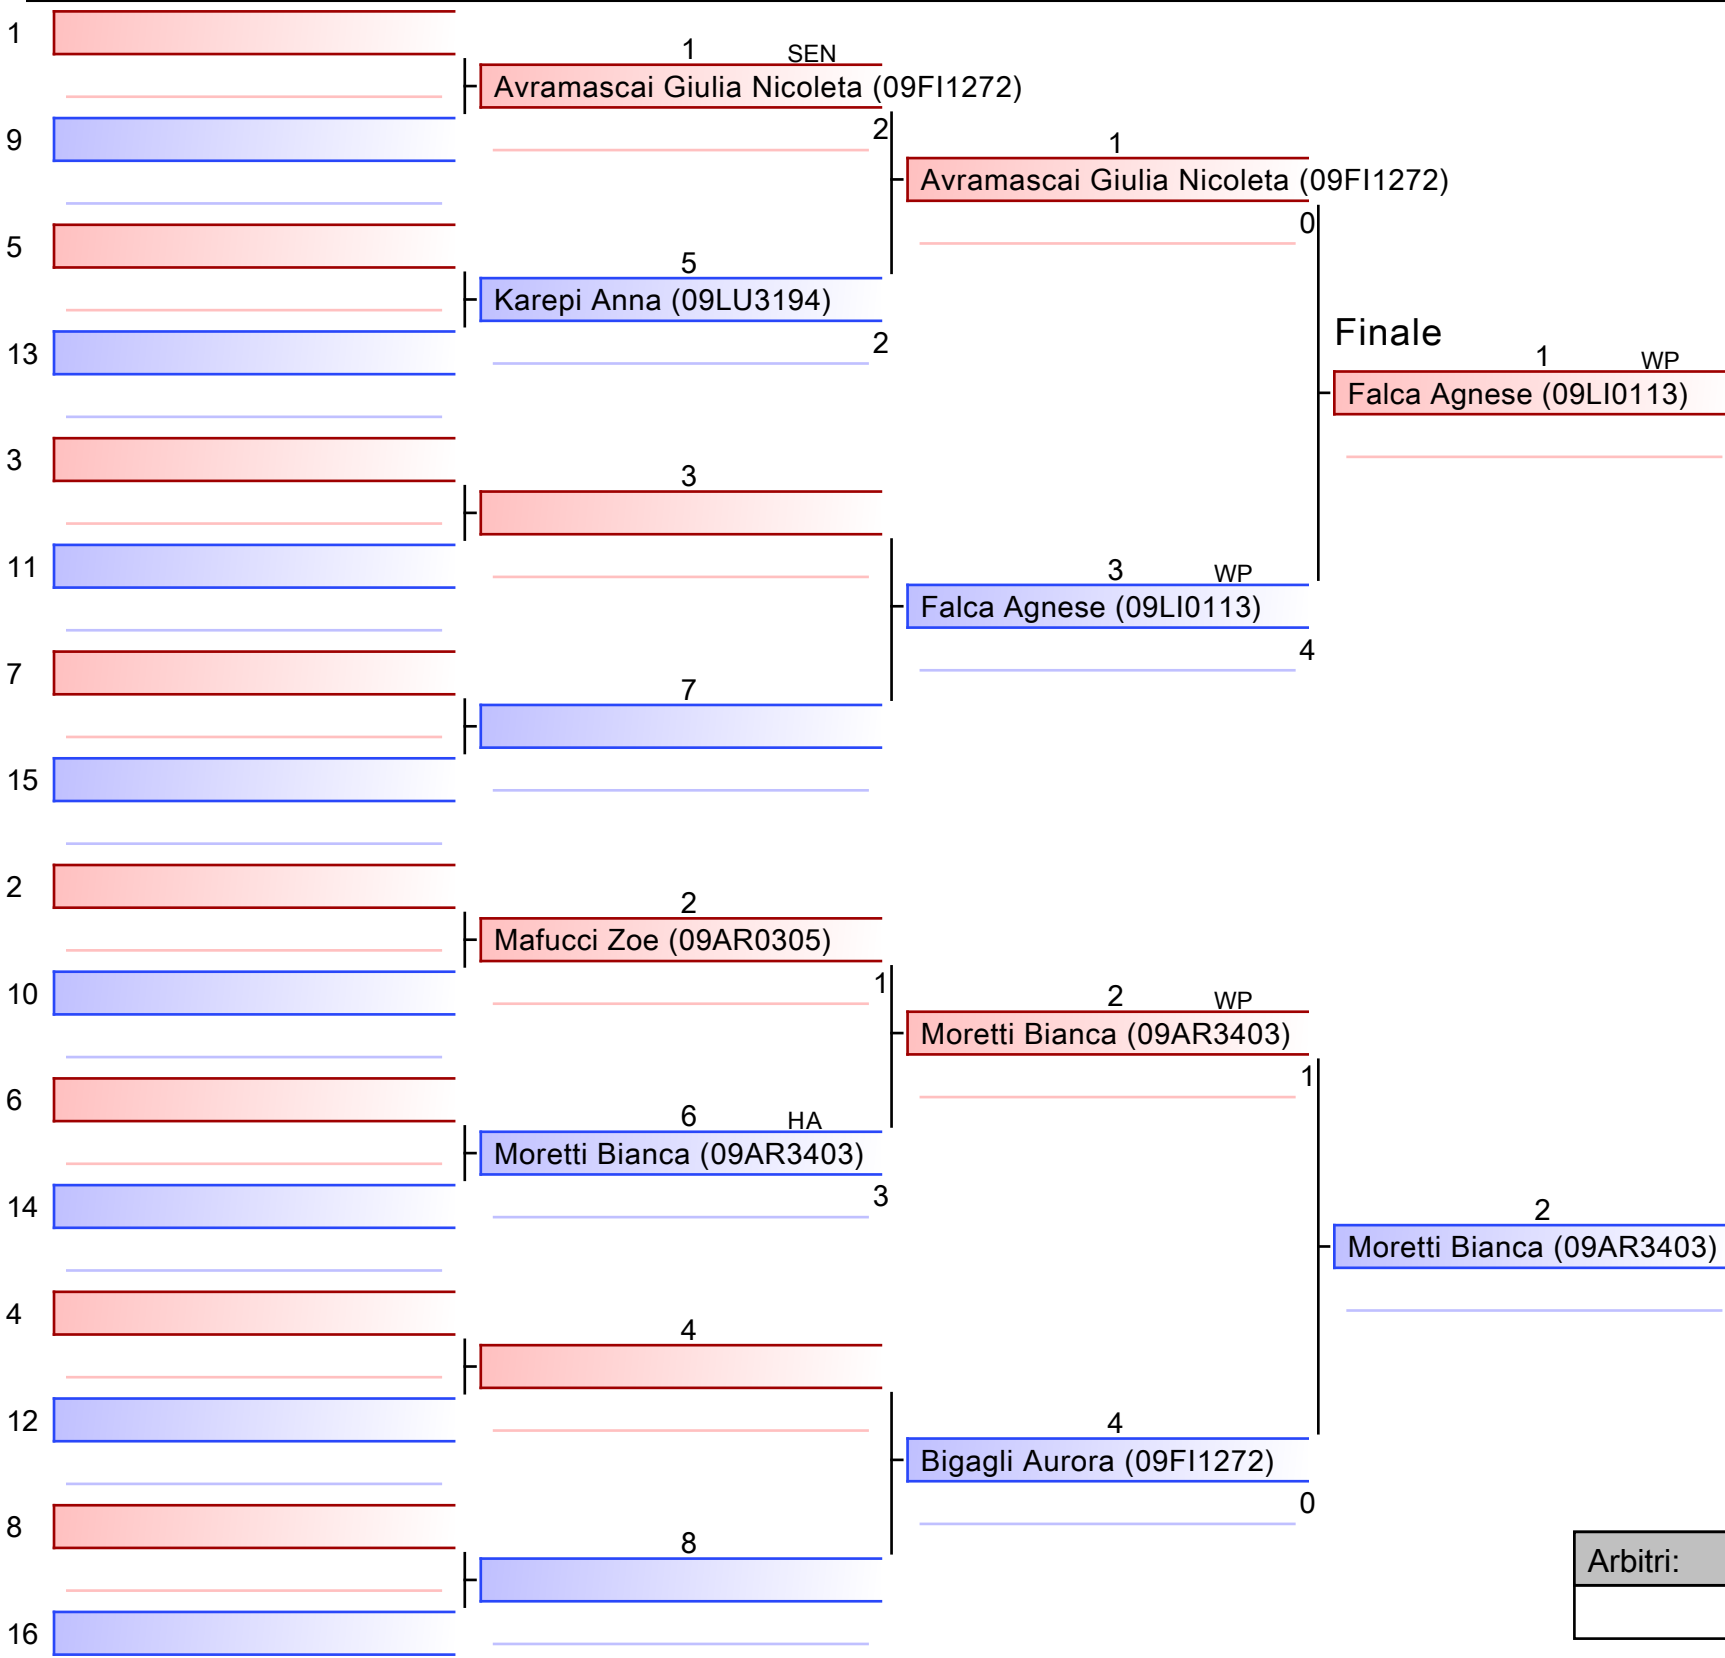

Arbitri:			

ESORDIENTI F KUMITE 56 KG

09-FRQ_ESORDIENTI_KA_KU_KARATE TOSCANA, VIA DON MIZONI, 142 PRESSO STADIO - CERTALDO - FI, ITA

2024-05-12

Tatami

1 14:35

Tabelloni - Pool

1/1