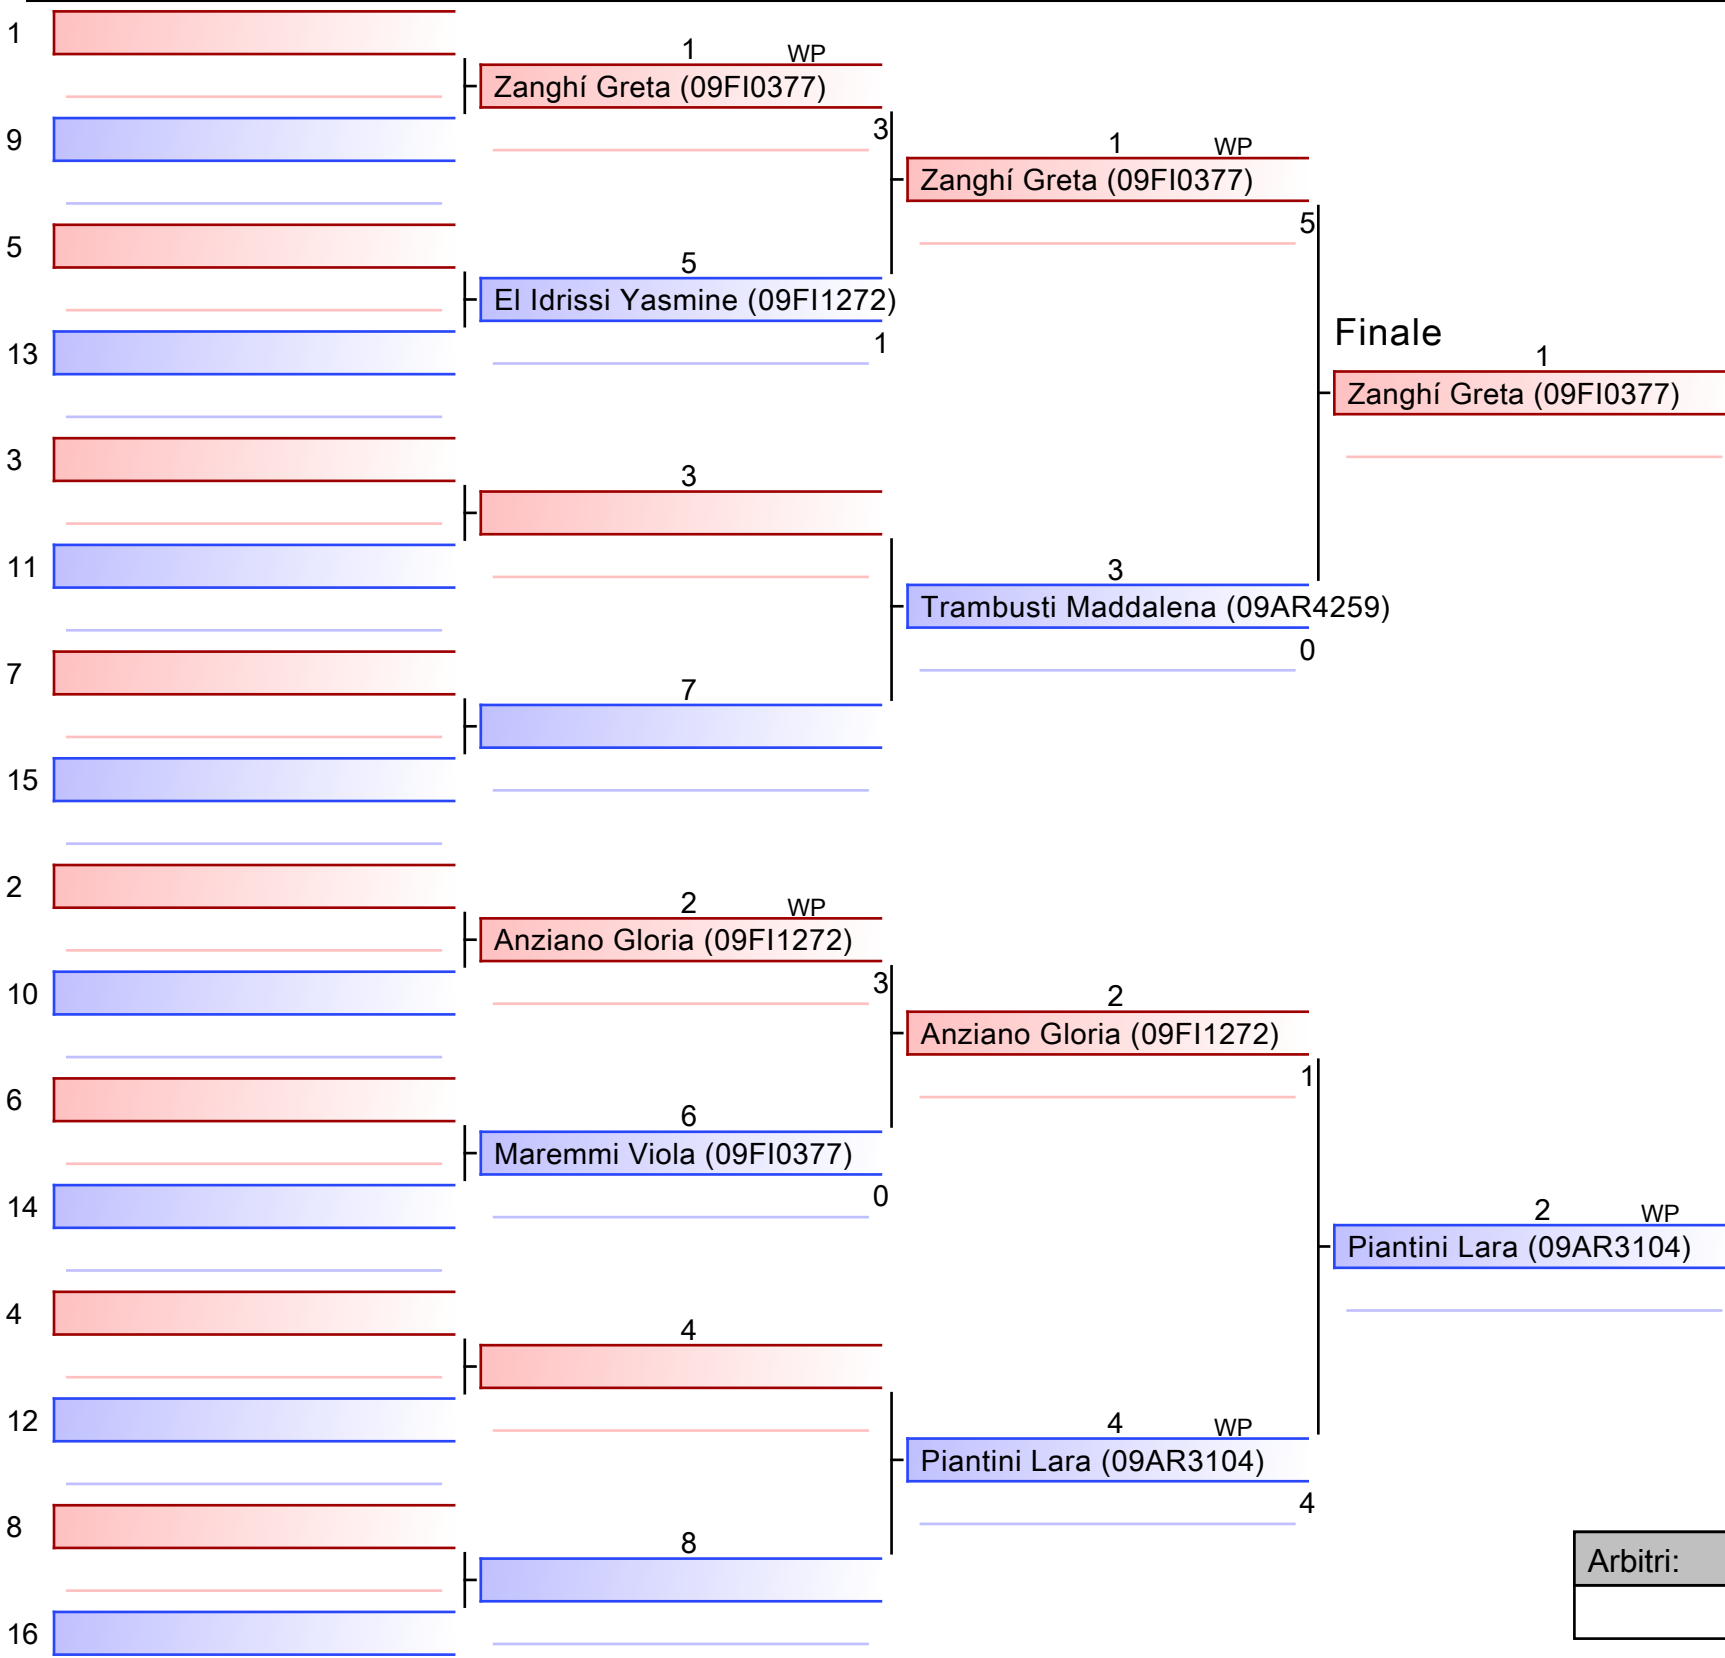

09-FRQ_ESORDIENTI_KA_KU_KARATE TOSCANA, VIA DON MIZONI, 142 PRESSO STADIO - CERTALDO - FI, ITA

2024-05-12

Tatami

1 14:00

Tabelloni - Pool

1/1

Piantini Lara (09AR3104)

1. PIANTINI LARA (09AR3104)
2. ZANGHÍ GRETA (09FI0377)
3. ANZIANO GLORIA (09FI1272)
3. EL IDRISSE YASMINE (09FI1272)
5. TRAMBUSTI MADDALENA (09AR4259)