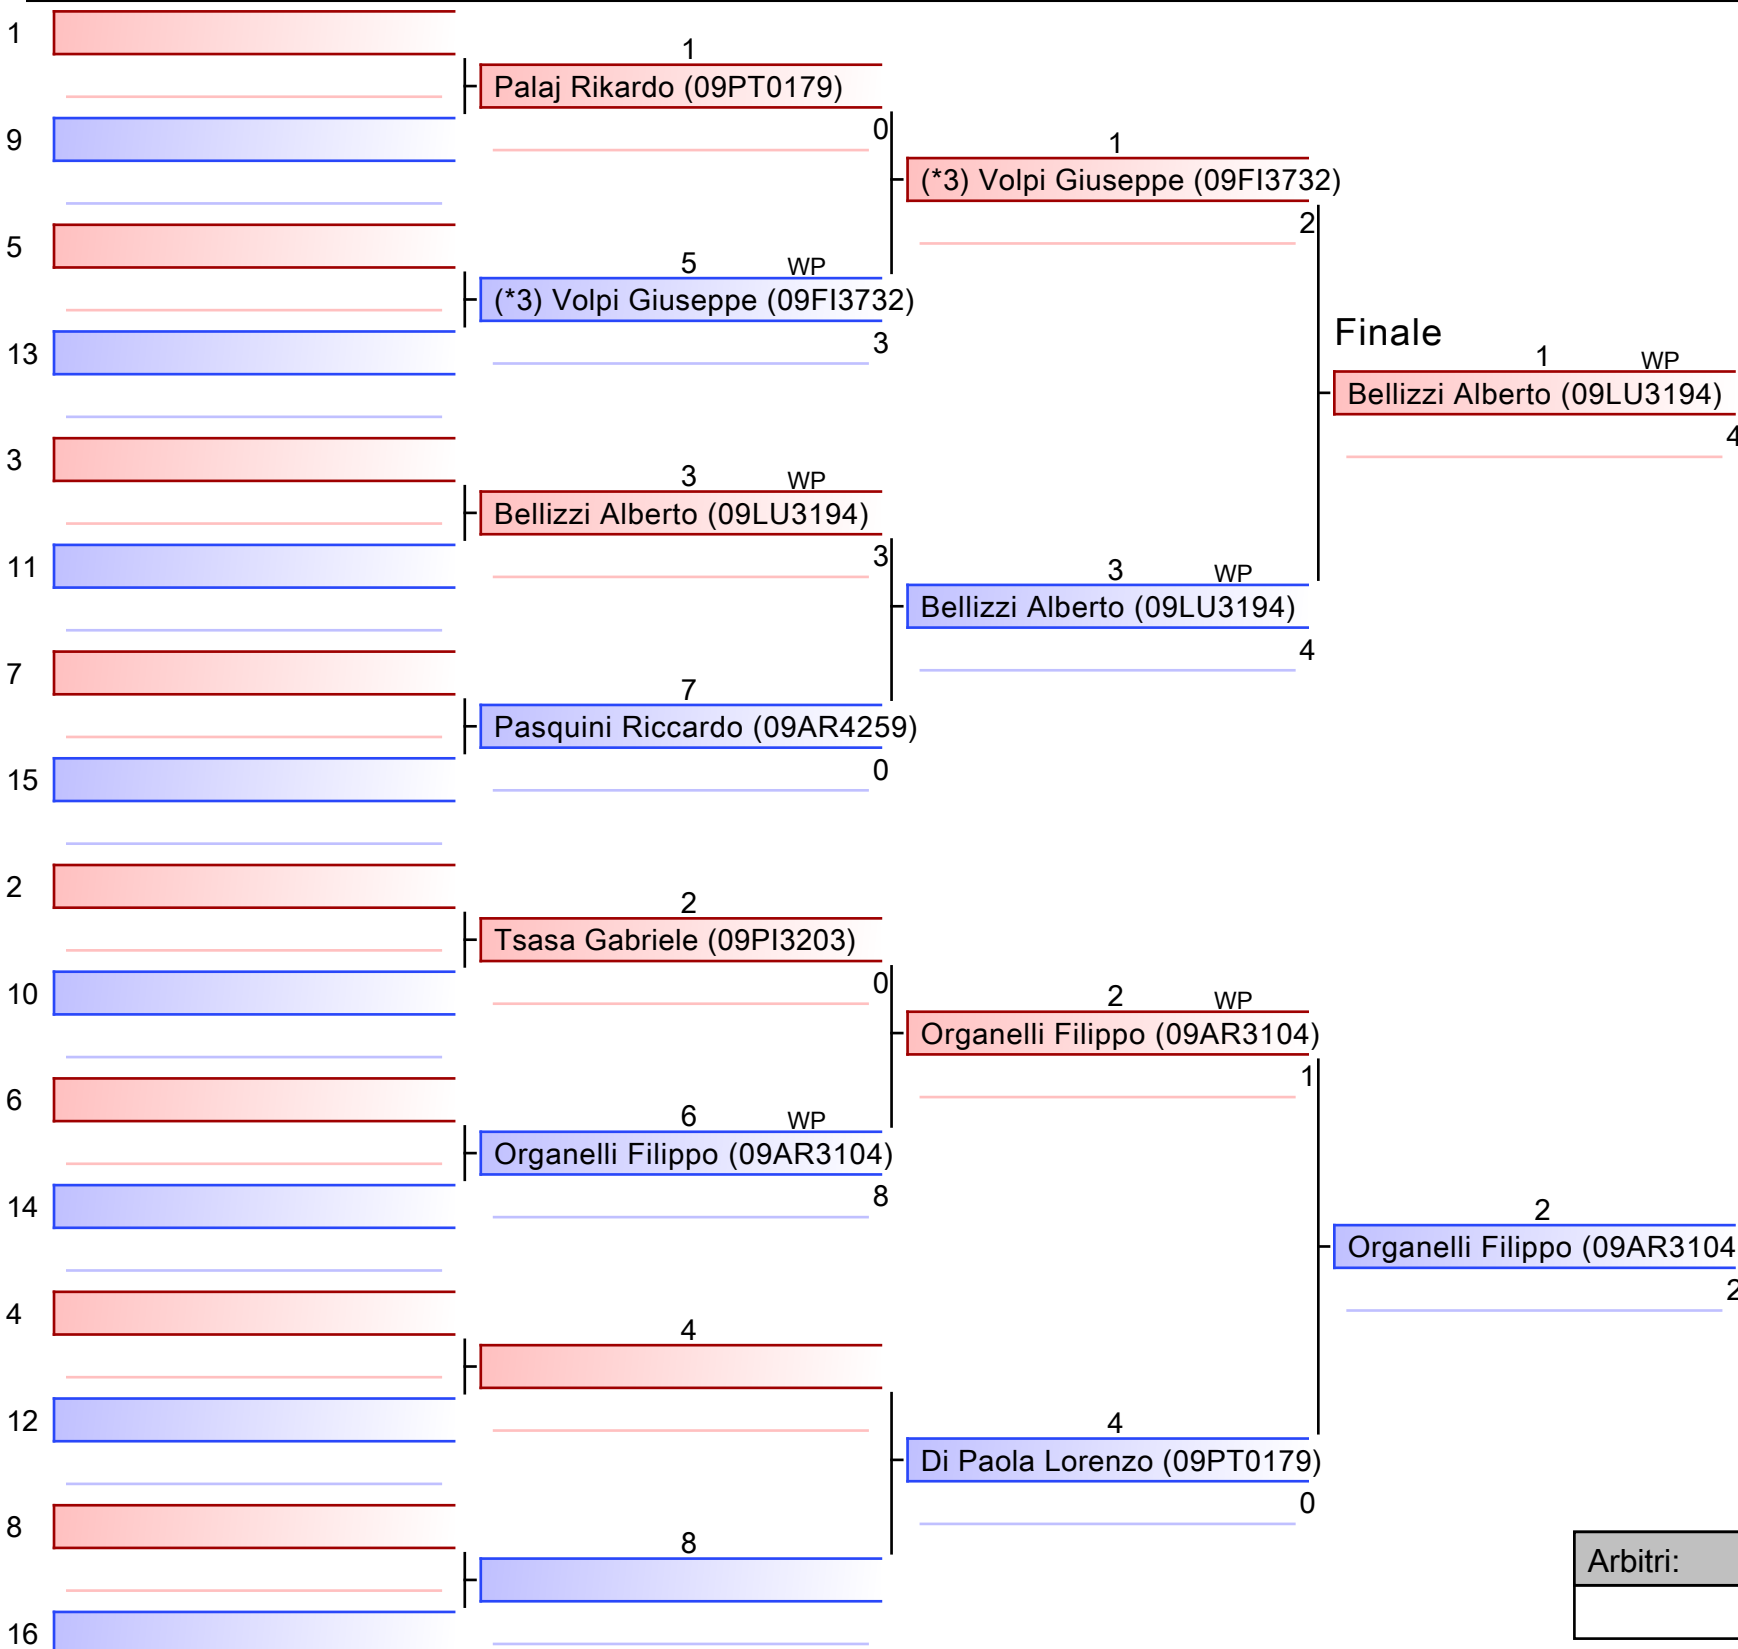

ESORDIENTI M KUMITE 53 KG

09-FRQ_ESORDIENTI_KA_KU_KARATE TOSCANA, VIA DON MIZONI, 142 PRESSO STADIO - CERTALDO - FI, ITA

2024-05-12

Tatami
1 18:30

Tabelloni - Pool
1/1

Bellizzi Alberto (09LU3194)

1. BELLIZZI ALBERTO (09LU3194)
2. ORGANELLI FILIPPO (09AR3104)
3. VOLPI GIUSEPPE (09FI3732)
3. DI PAOLA LORENZO (09PT0179)
5. PASQUINI RICCARDO (09AR4259)
5. TSASA GABRIELE (09PI3203)

*Testa di serie

Arbitri: