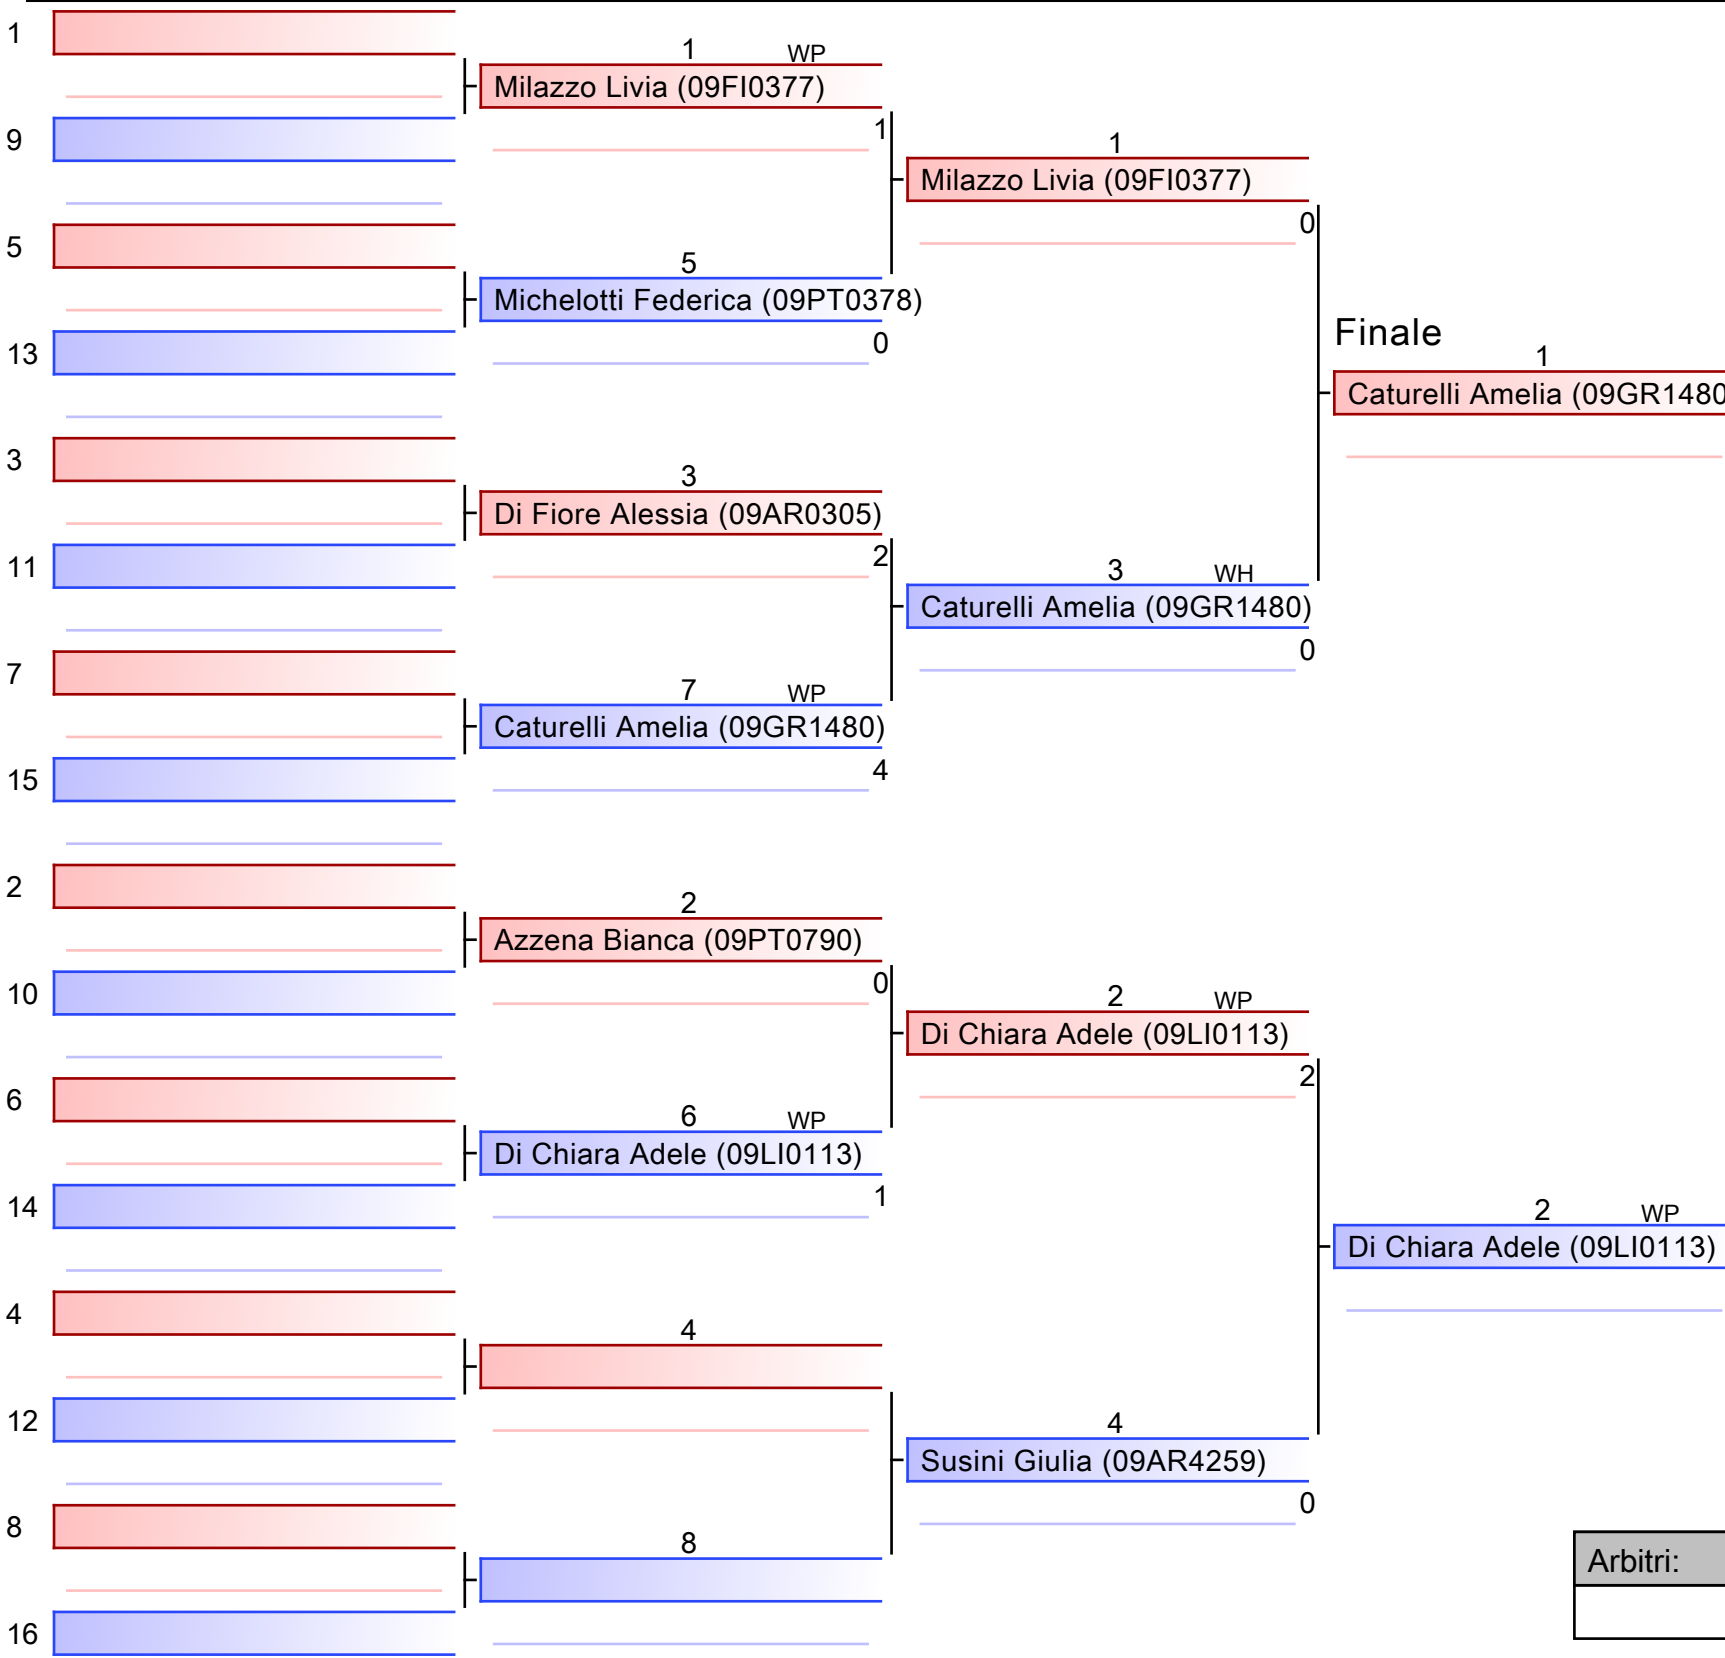

ESORDIENTI F KUMITE 45 KG

09-FRQ_ESORDIENTI_KA_KU_KARATE TOSCANA, VIA DON MIZONI, 142 PRESSO STADIO - CERTALDO - FI, ITA

2024-05-12

Tatami

1 12:25

Tabelloni - Pool

1/1

1. DI CHIARA ADELE (09LI0113)
2. CATURELLI AMELIA (09GR1480)
3. DI FIORE ALESSIA (09AR0305)
3. SUSINI GIULIA (09AR4259)
5. MILAZZO LIVIA (09FI0377)
5. AZZENA BIANCA (09PT0790)

Arbitri: