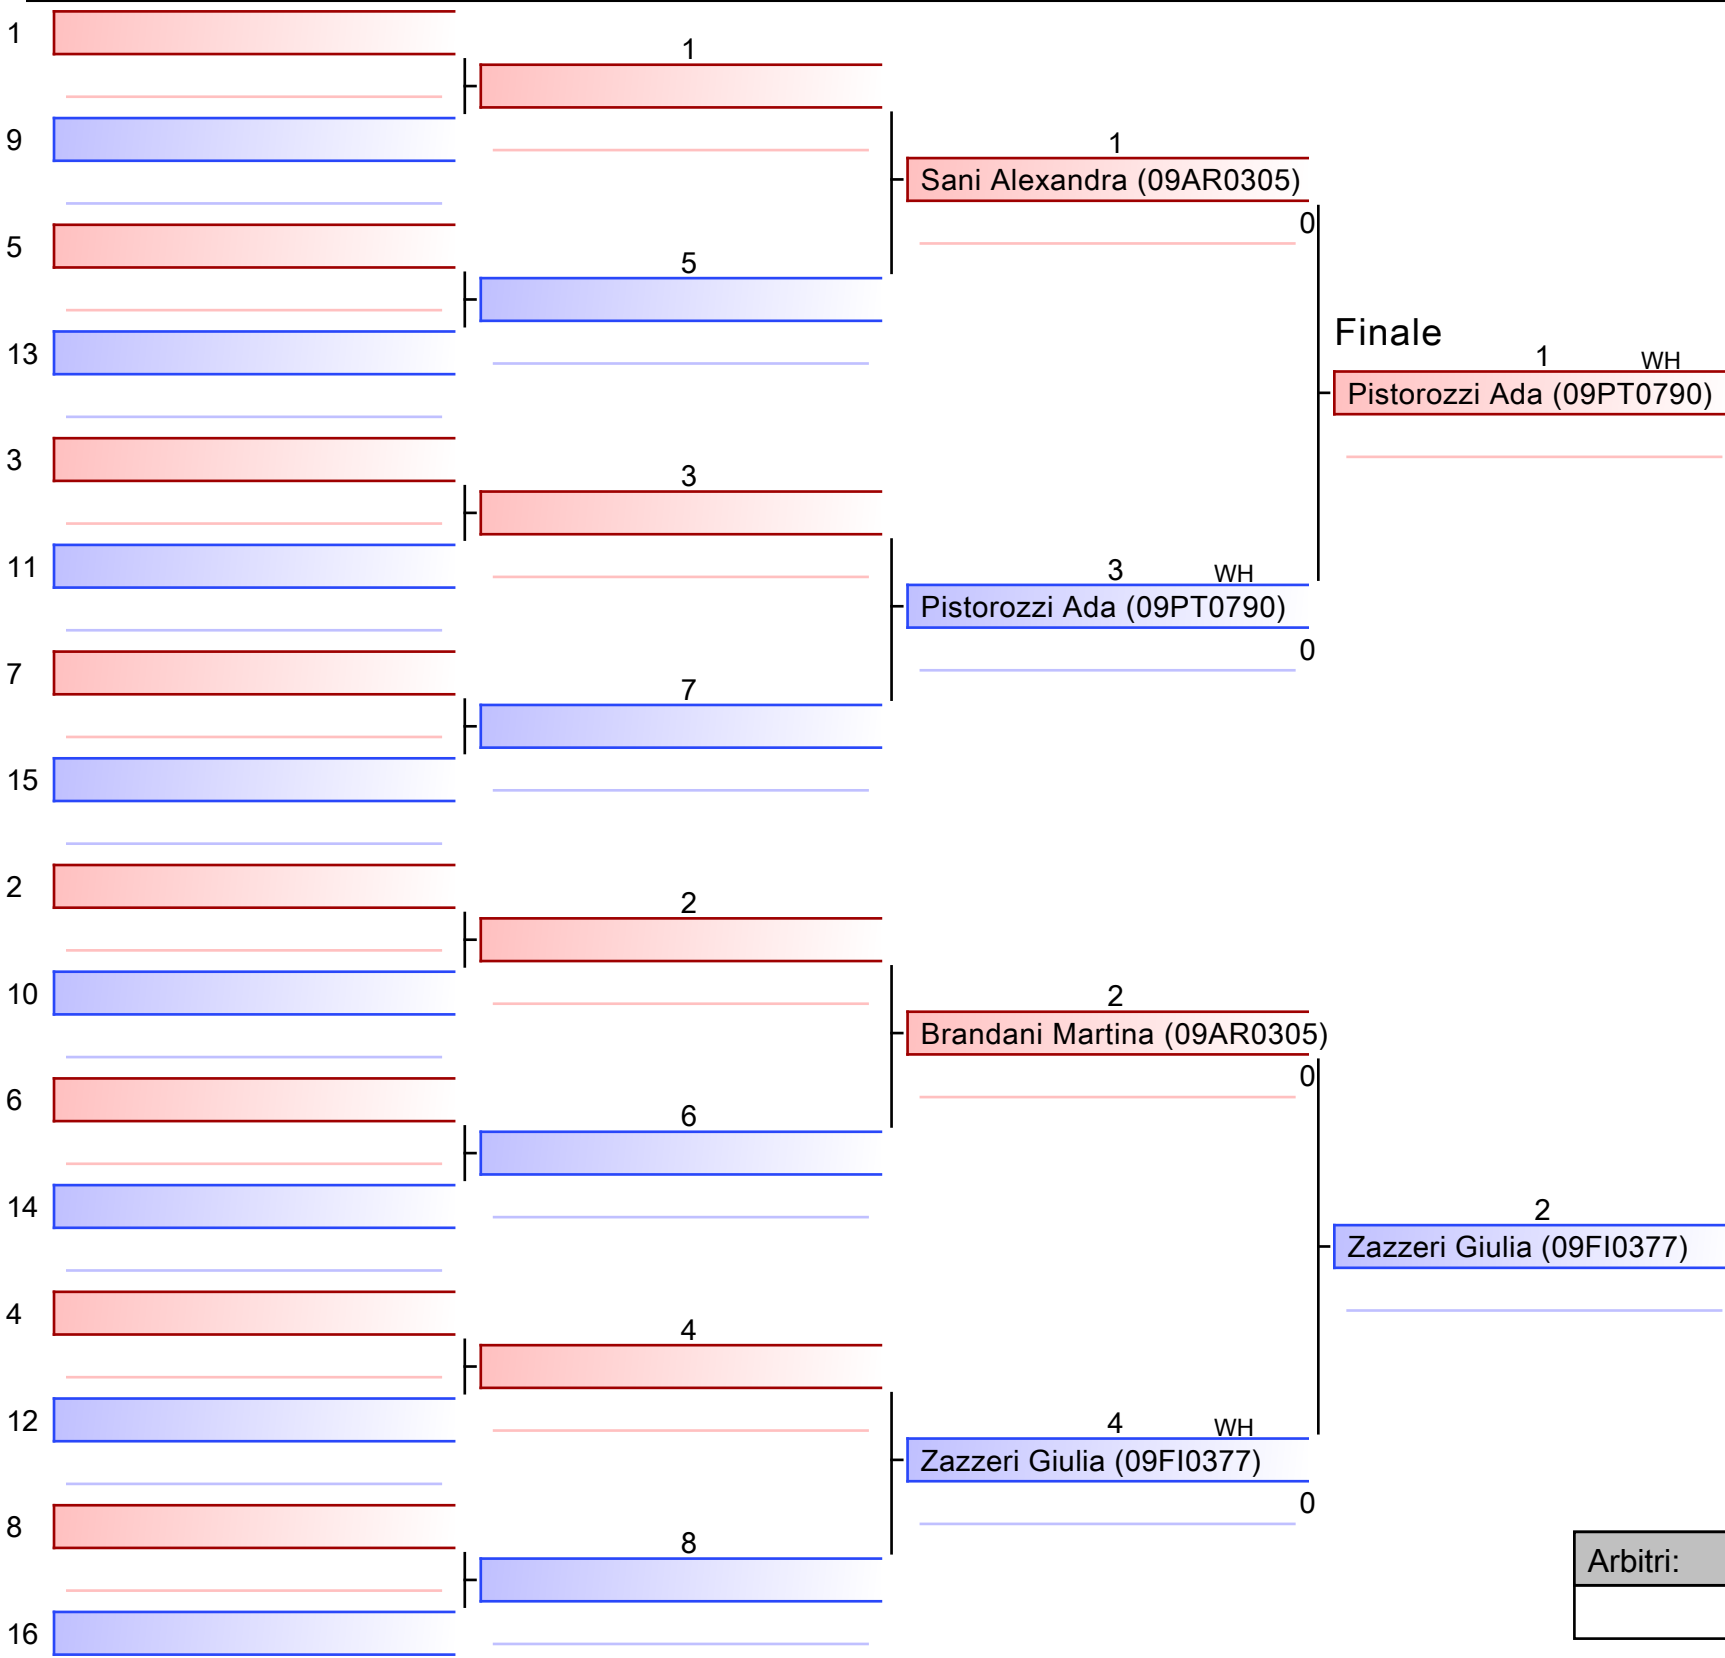

ESORDIENTI F KUMITE 35 KG

09-FRQ_ESORDIENTI_KA_KU_KARATE TOSCANA, VIA DON MIZONI, 142 PRESSO STADIO - CERTALDO - FI, ITA

2024-05-12

Tatami

1 11:25

Tabelloni - Pool

1/1

Pistorozzi Ada (09PT0790)

1. PISTOROZZI ADA (09PT0790)
2. ZAZZERI GIULIA (09FI0377)
3. SANI ALEXANDRA (09AR0305)
3. BRANDANI MARTINA (09AR0305)

Arbitri: