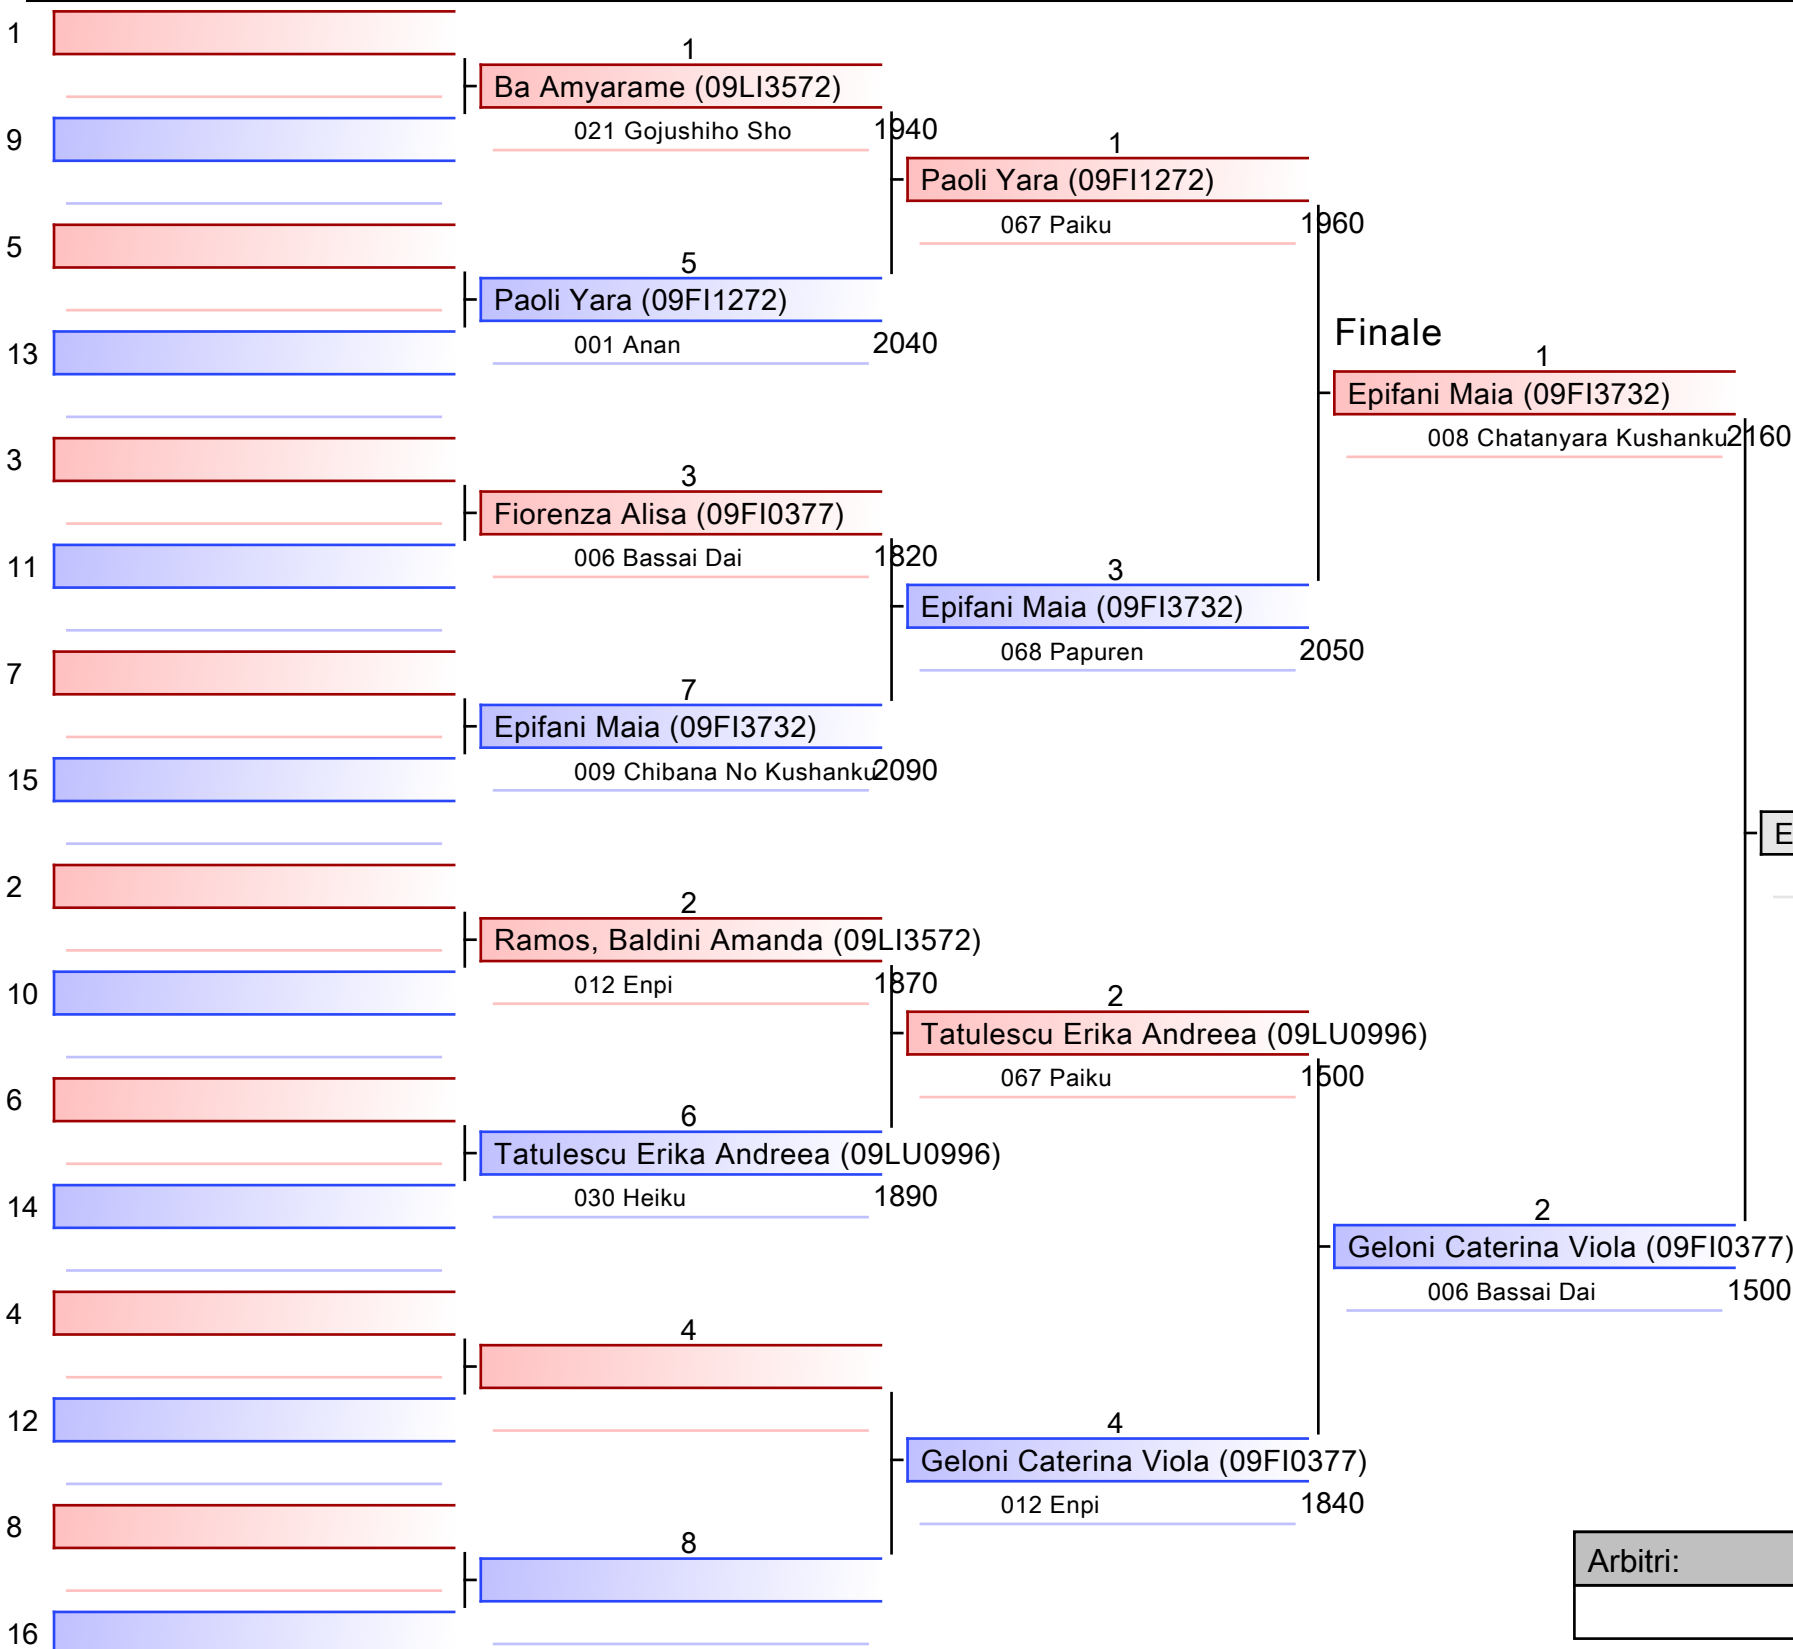

ESORDIENTI F KATA

09-FRQ_ESORDIENTI_KA_KU_KARATE TOSCANA, VIA DON MIZONI, 142 PRESSO STADIO - CERTALDO - FI, ITA

2024-05-12

Tatami
1 09:00

Tabelloni - Pool
1/1

Epifani Maia (09FI3732)

1. EPIFANI MAIA (09FI3732)
2. GELONI CATERINA VIOLA (09FI0377)
3. TATULESCU ERIKA ANDREEA (09LU0996)
3. PAOLI YARA (09FI1272)
5. FIORENZA ALISA (09FI0377)