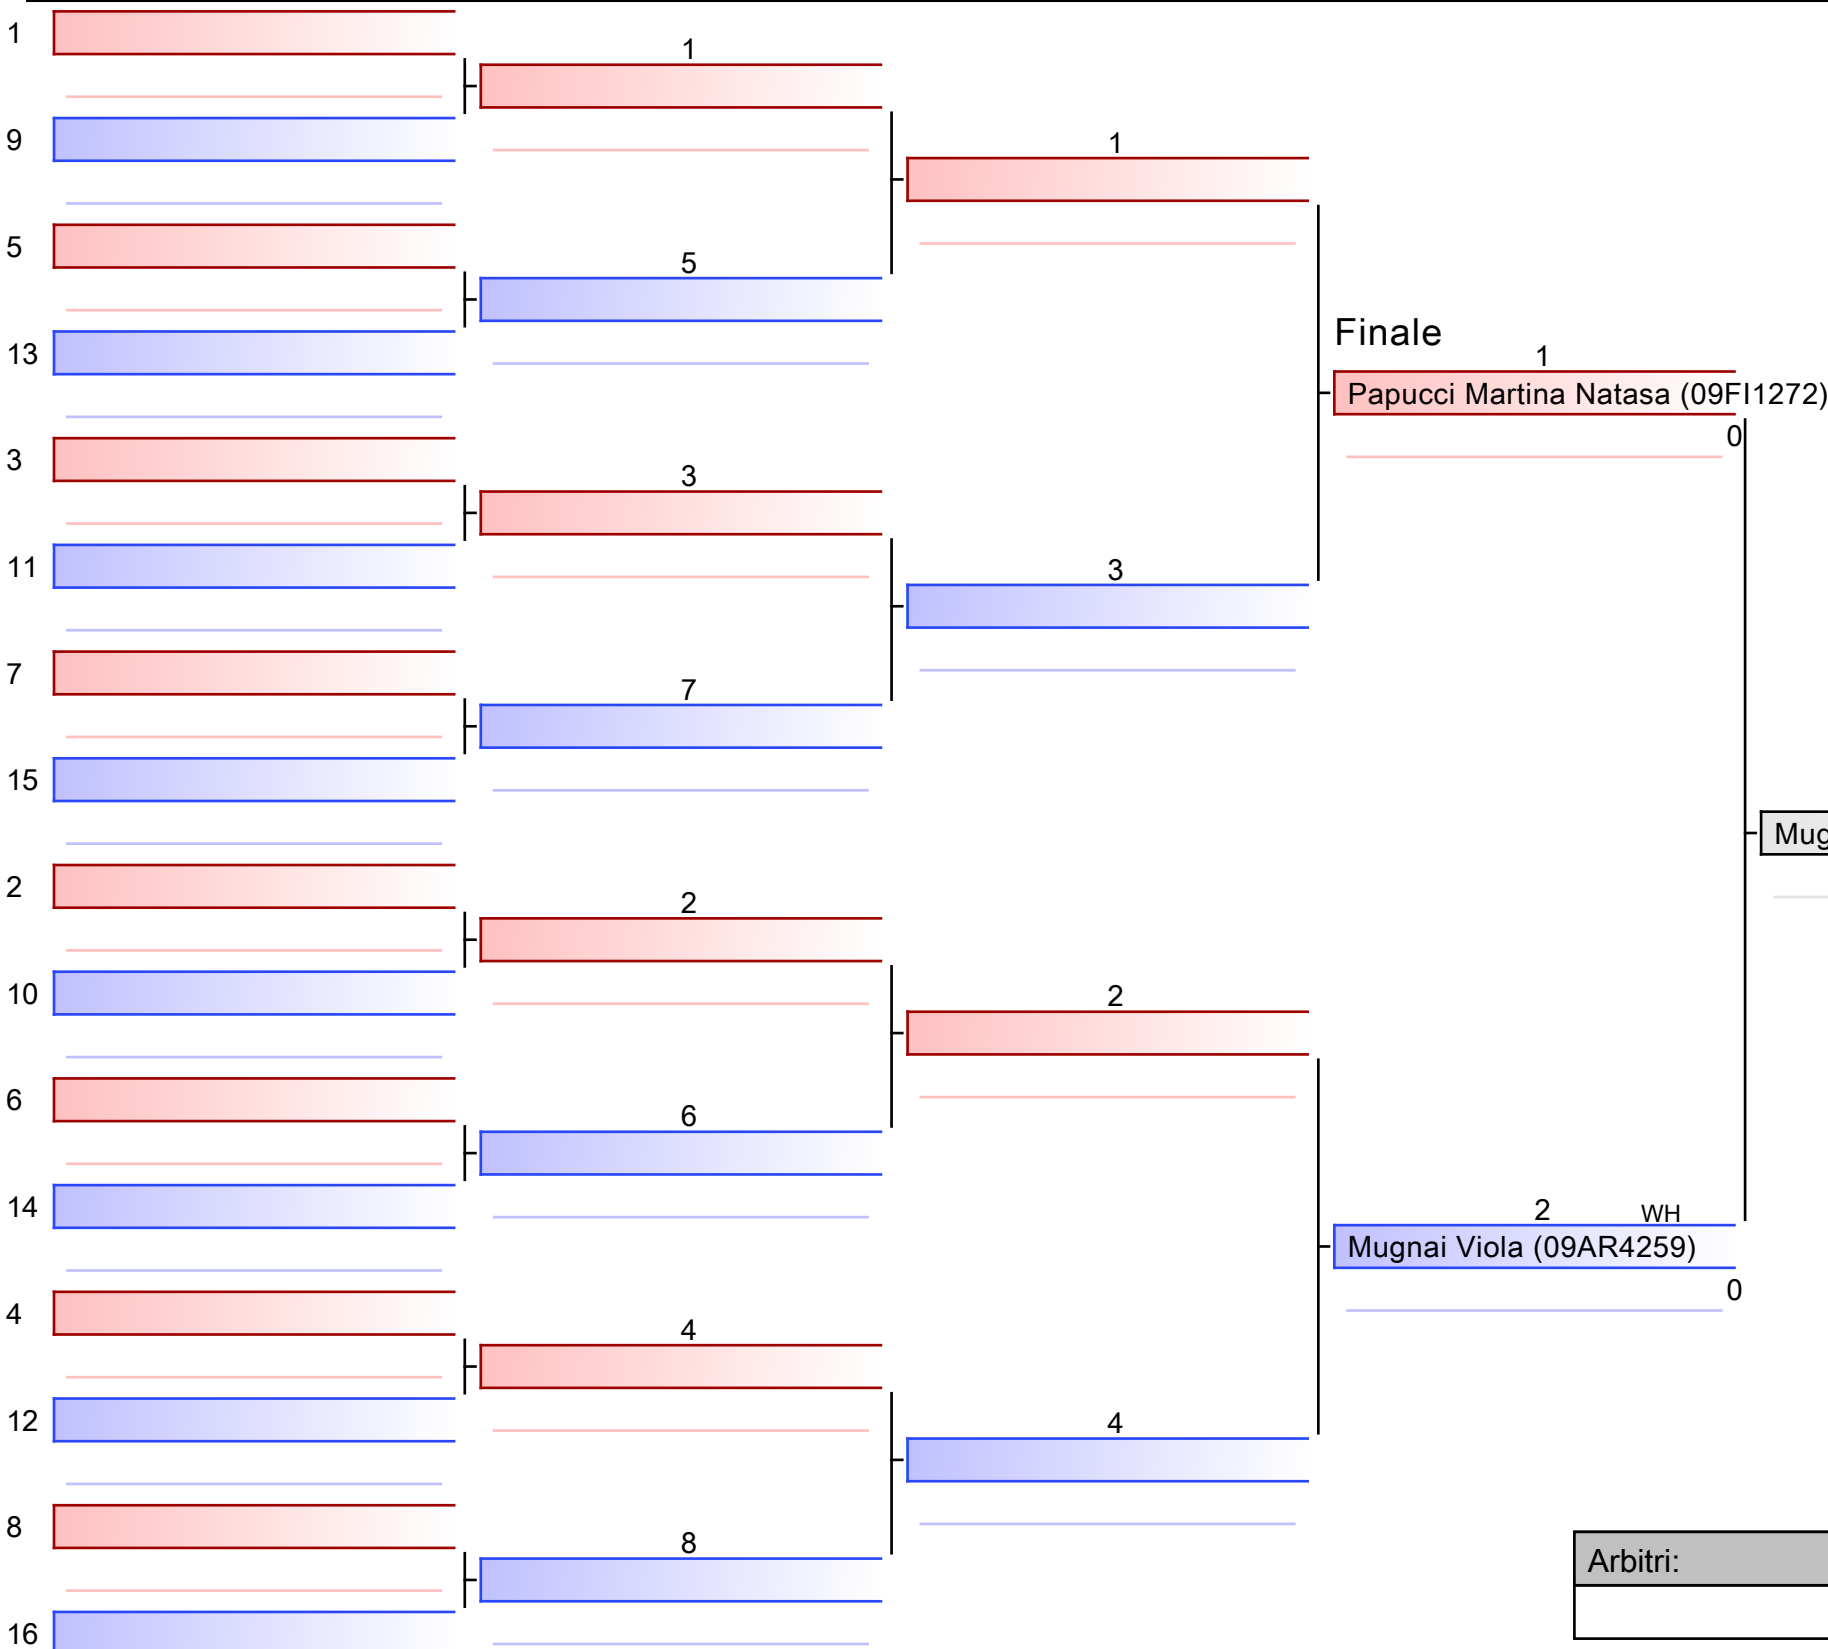

ESORDIENTI F KUMITE 62 KG

09-FRQ_ESORDIENTI_KA_KU_KARATE TOSCANA, VIA DON MIZONI, 142 PRESSO STADIO - CERTALDO - FI, ITA

Tatami

Tabelloni - Pool

1/1

Mugnai Viola (09AR4259)

1. MUGNAI VIOLA (09AR4259)
2. PAPUCCI MARTINA NATASA (09FI1272)

Arbitri: