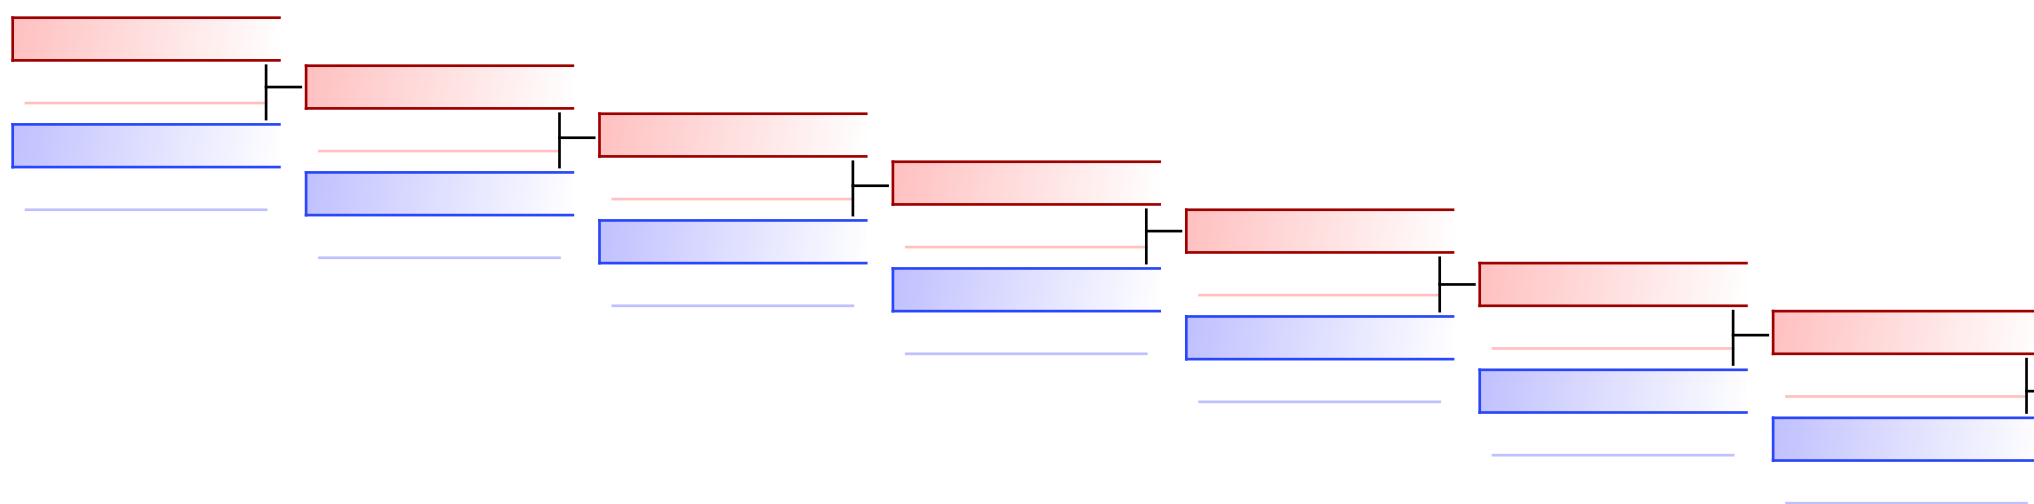

Ripescaggi: (1)

Ortuso Alessia Maria (19ME4124)

Arbitri: