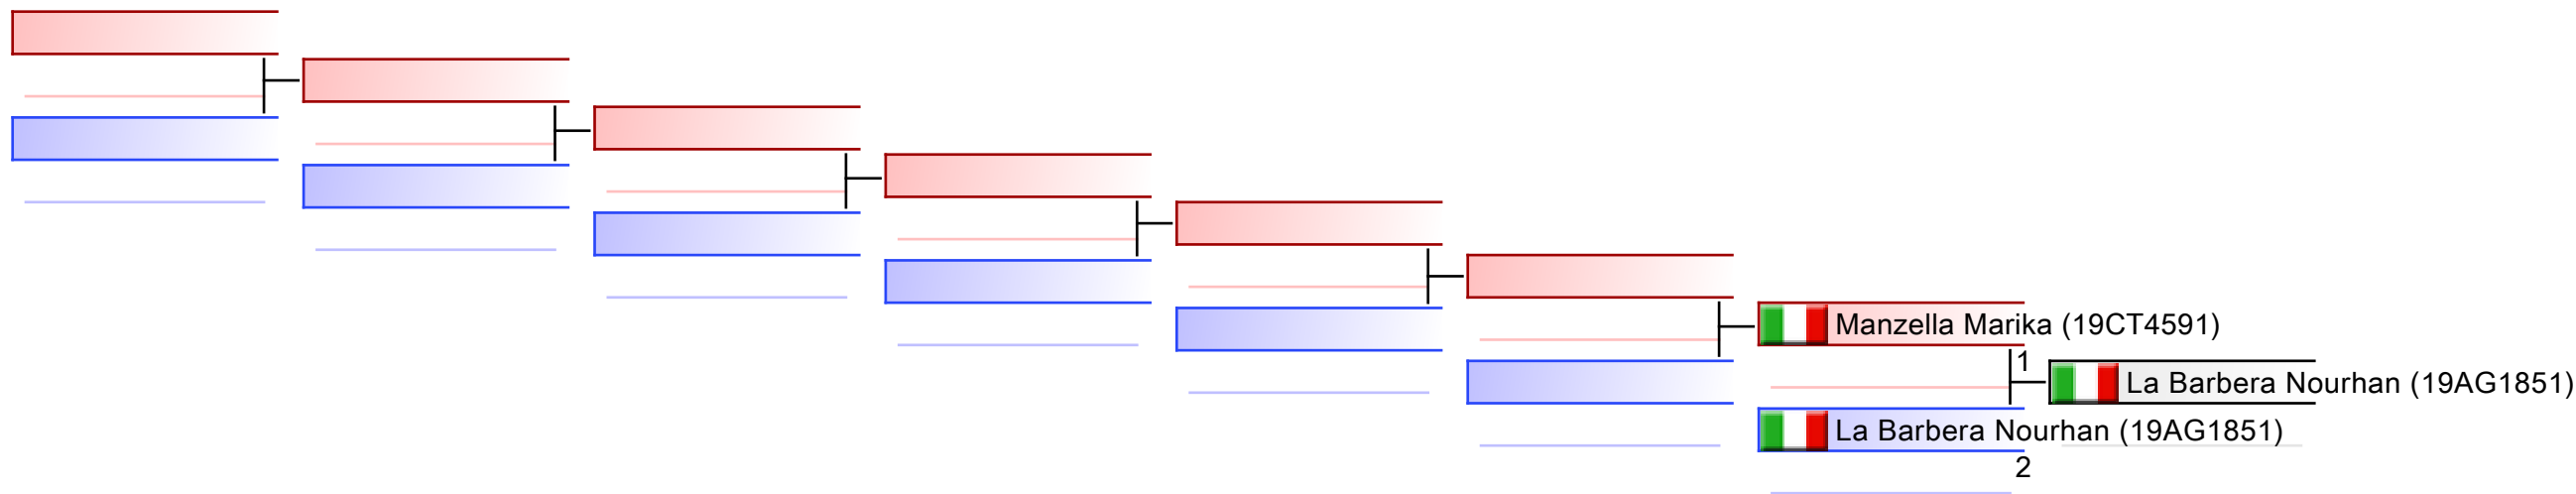

Ripescaggi: (1)