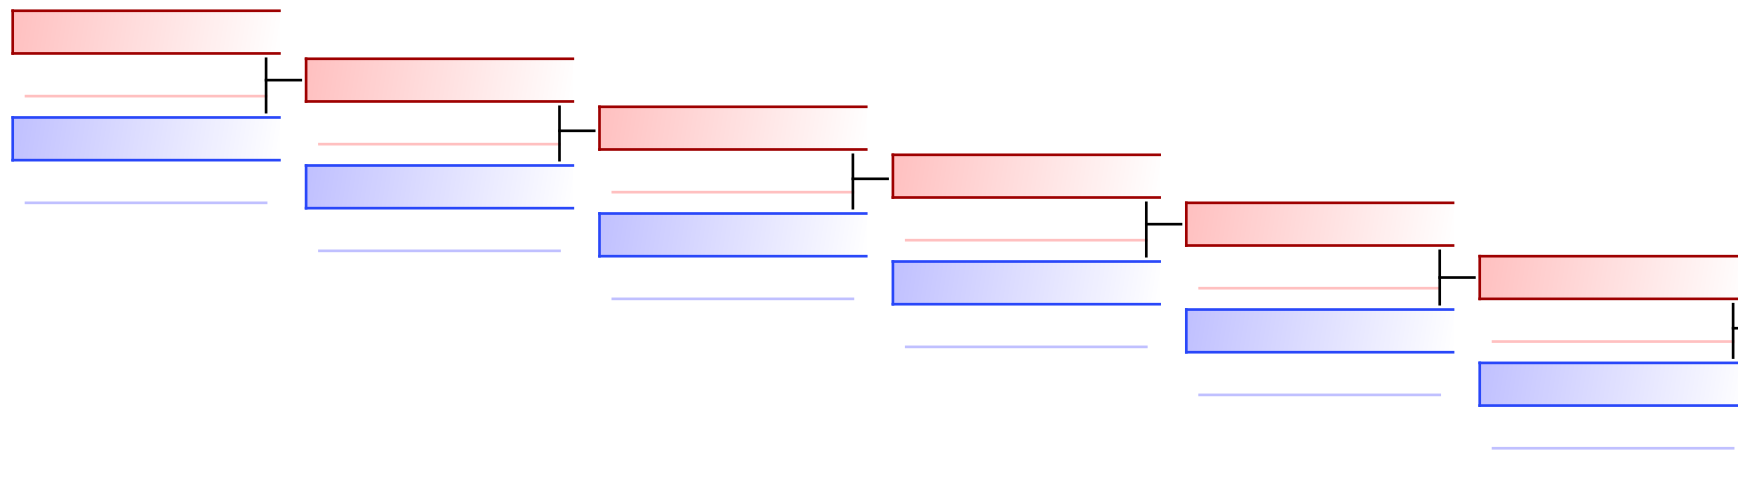

Restifo Gabriele (19CT3904)  
3  
 Restifo Gabriele (19CT3904)  
 Pugliaris Samuele (19SR0511)  
2

Ripescaggi: (1)

Di Bella Lorenzo (19PA4021)

|          |  |  |  |  |  |  |  |
|----------|--|--|--|--|--|--|--|
| Arbitri: |  |  |  |  |  |  |  |
|----------|--|--|--|--|--|--|--|