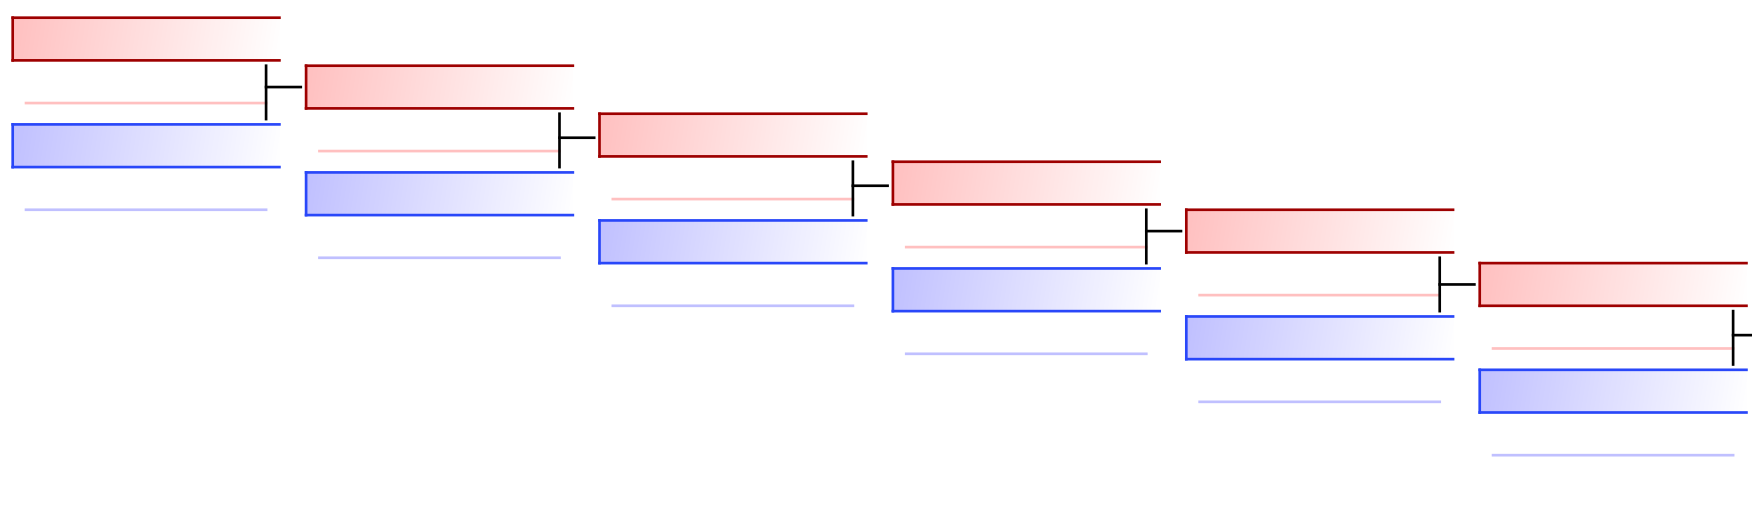

Ripescaggi: (1)

Anello Mattia (19PA4021) 0
WH
Mazzuco Masi Giovanni (19ME4410) 0

Arbitri: