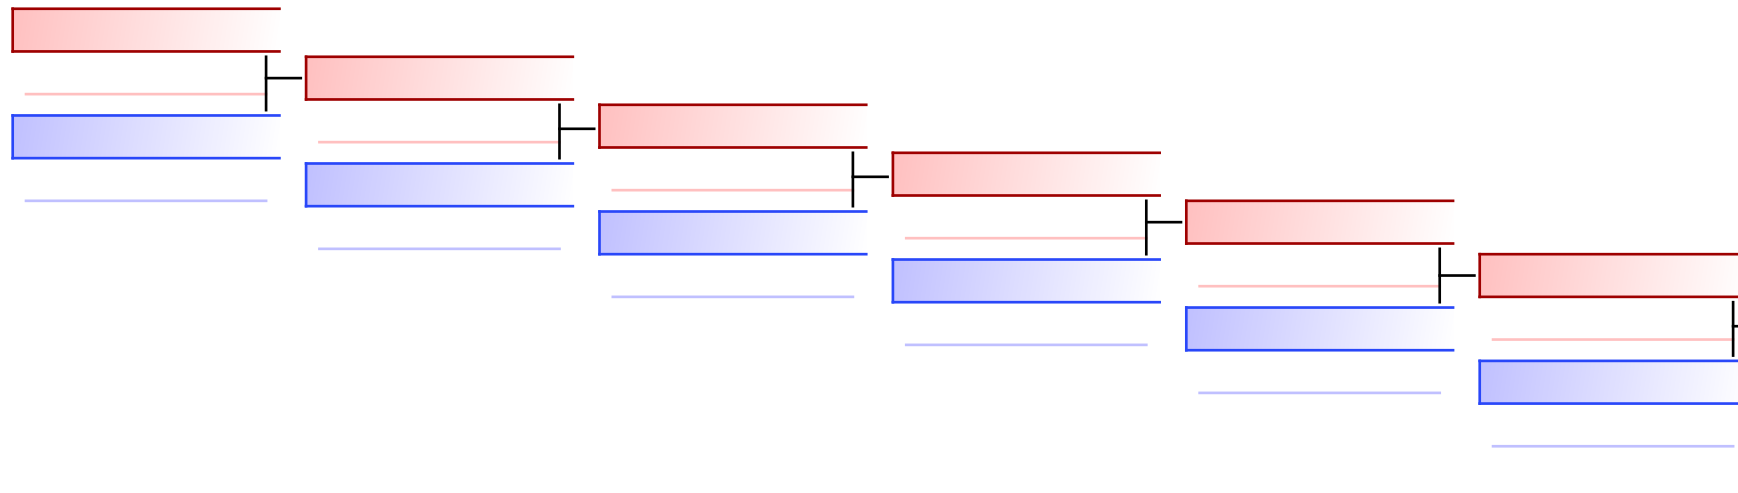

ESORDIENTI F KUMITE 56 KG
19-FRQ_ESORDIENTI_KA_KU KARATE SICILIA

2024-05-12

Tatami 1 13:10
Tabelloni - Pool 1

(c)sportdata GmbH & Co KG 2000-2024 (2024-05-13 20:42) v 10.1.0 build 1 (2024-02-07 18:12 CET) Licenza: Online_Event_ID-122_19FRQESORDIENTIKAKUKARATESICILIA (expire 2024-05-27)

WP
Militti Ludovica Carmen (19ME2488)
1
Militti Ludovica Carmen (19ME2488)
Martorana Alice (19AG0614)
0