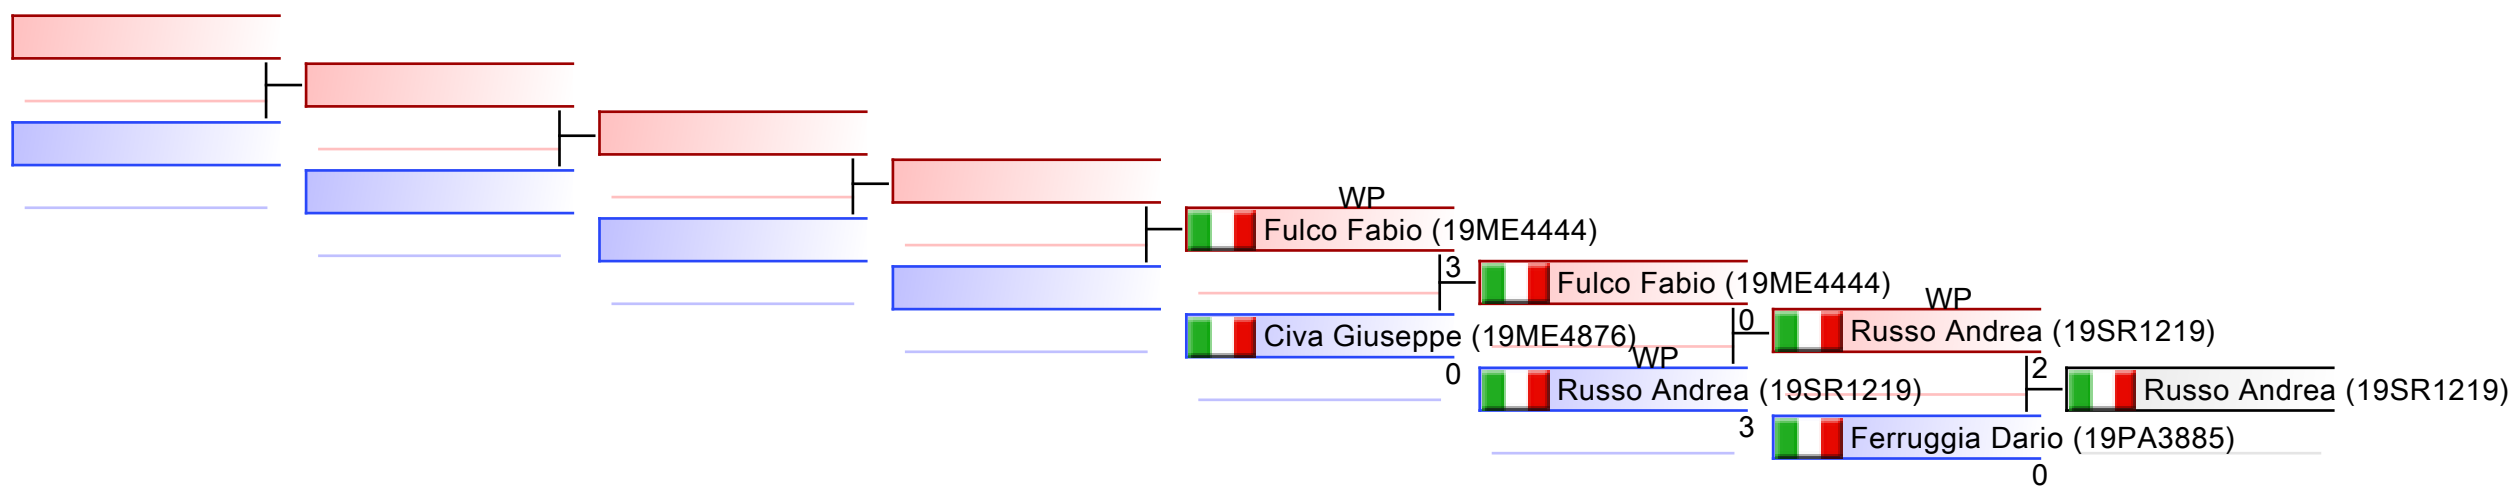

Ripescaggi: (1,2)