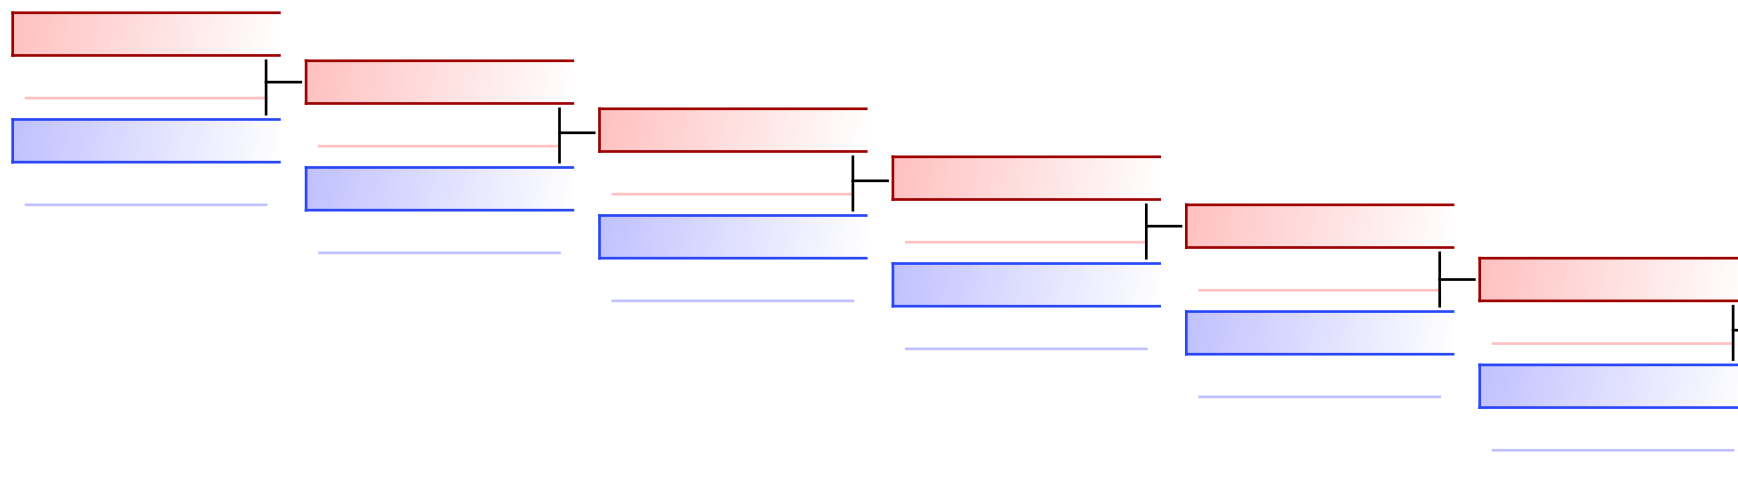

Amodei Alice (19CT4293)
0
 Clementi Maria Venere (19PA402)
1
 Clementi Maria Venere (19PA4021)
1