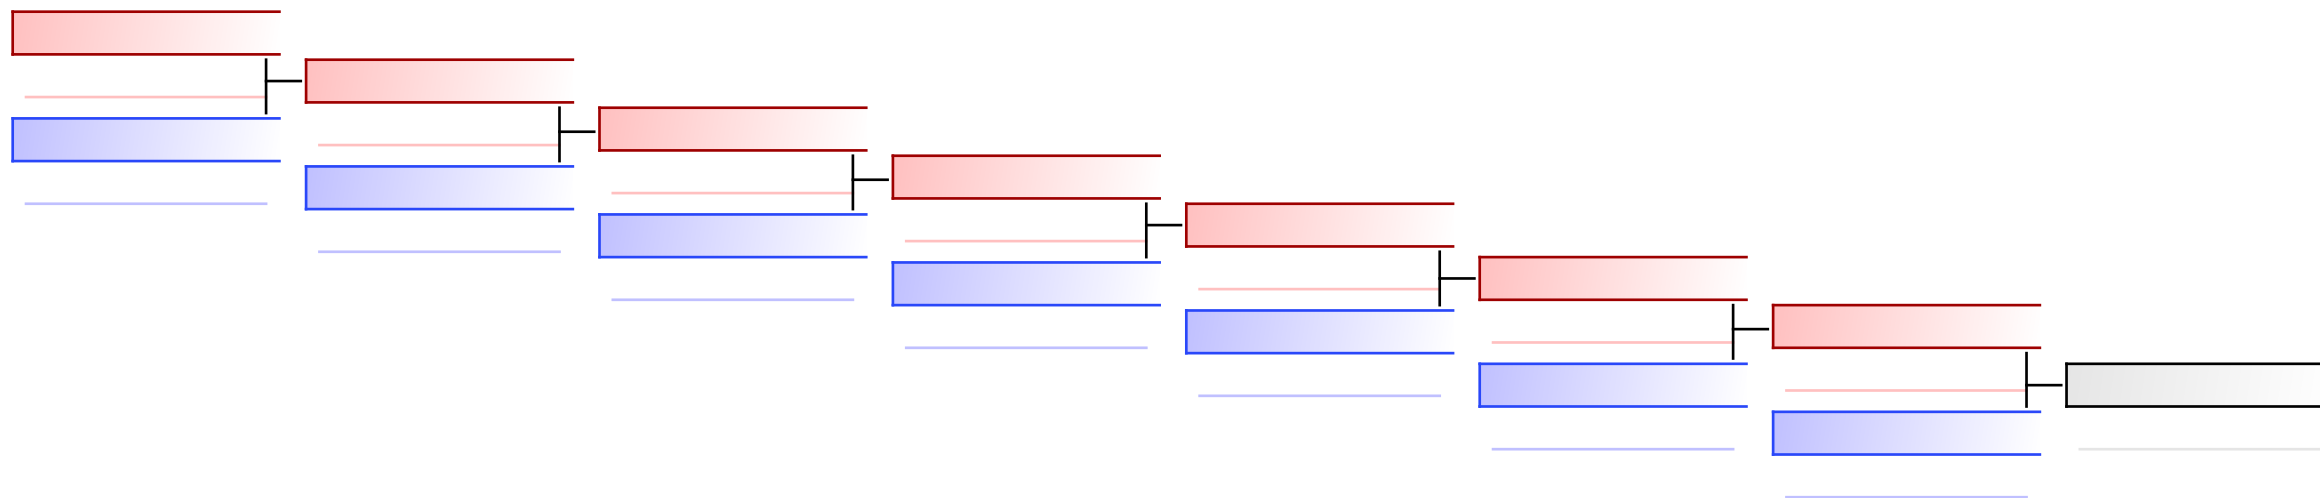

Ripescaggi: (1)