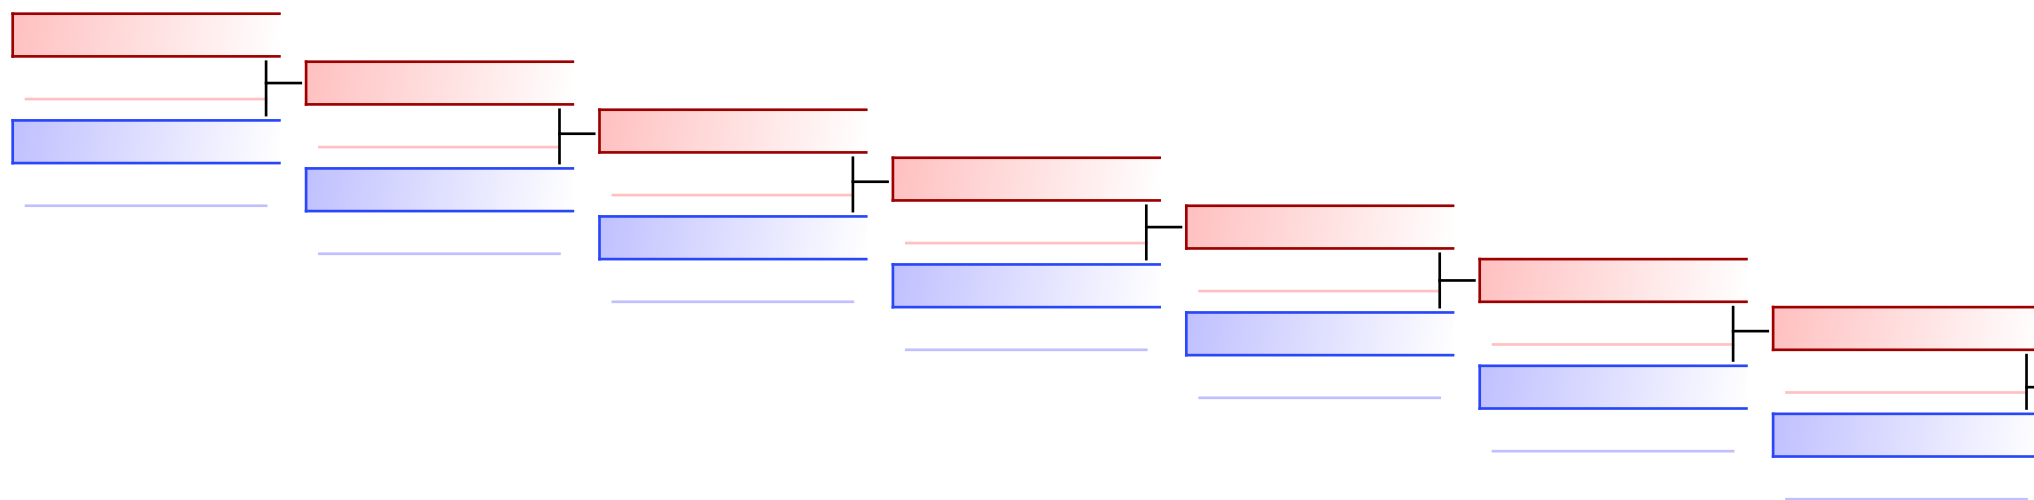

Restifo Gabriele (19CT3904)  
3  
 Restifo Gabriele (19CT3904)  
 Pugliaris Samuele (19SR0511)  
2

Ripescaggi: (1)

Di Bella Lorenzo (19PA4021)

|          |  |  |  |  |  |  |  |
|----------|--|--|--|--|--|--|--|
| Arbitri: |  |  |  |  |  |  |  |
|----------|--|--|--|--|--|--|--|