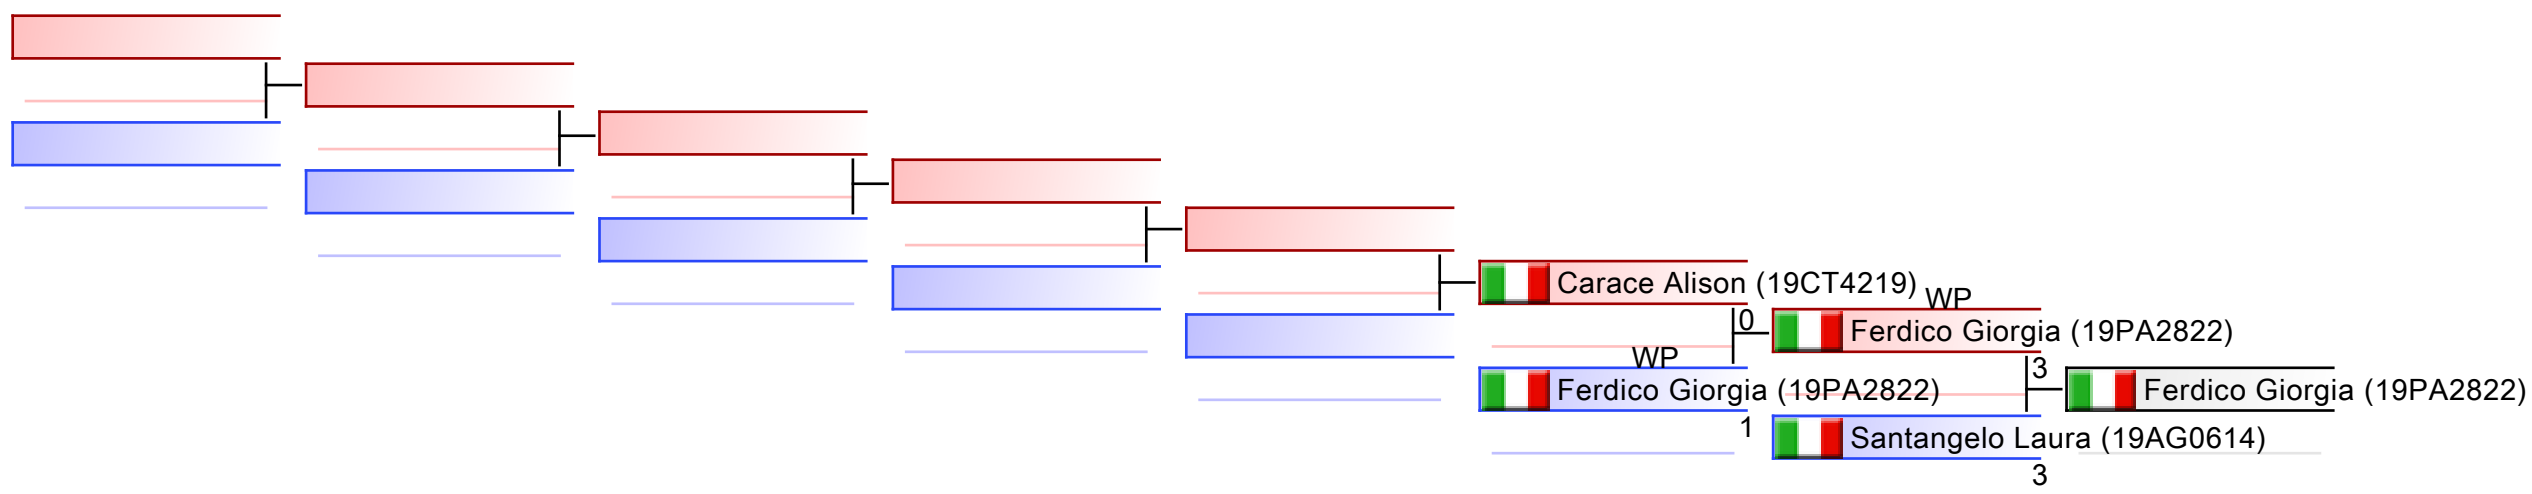

Ripescaggi: (1,2)