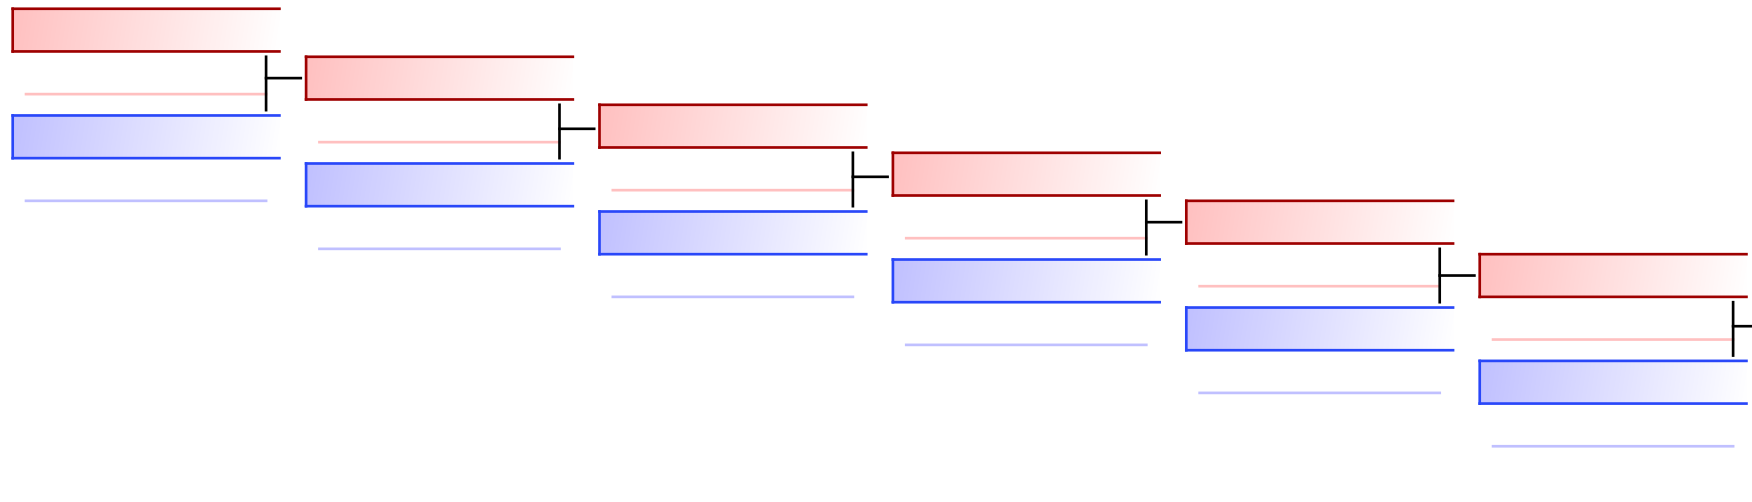

Restifo Gabriele (19CT3904)  
3  
 Restifo Gabriele (19CT3904)  
 Pugliaris Samuele (19SR0511)  
2

Ripescaggi: (1)

Di Bella Lorenzo (19PA4021)

|          |  |  |  |  |  |  |  |
|----------|--|--|--|--|--|--|--|
| Arbitri: |  |  |  |  |  |  |  |
|----------|--|--|--|--|--|--|--|