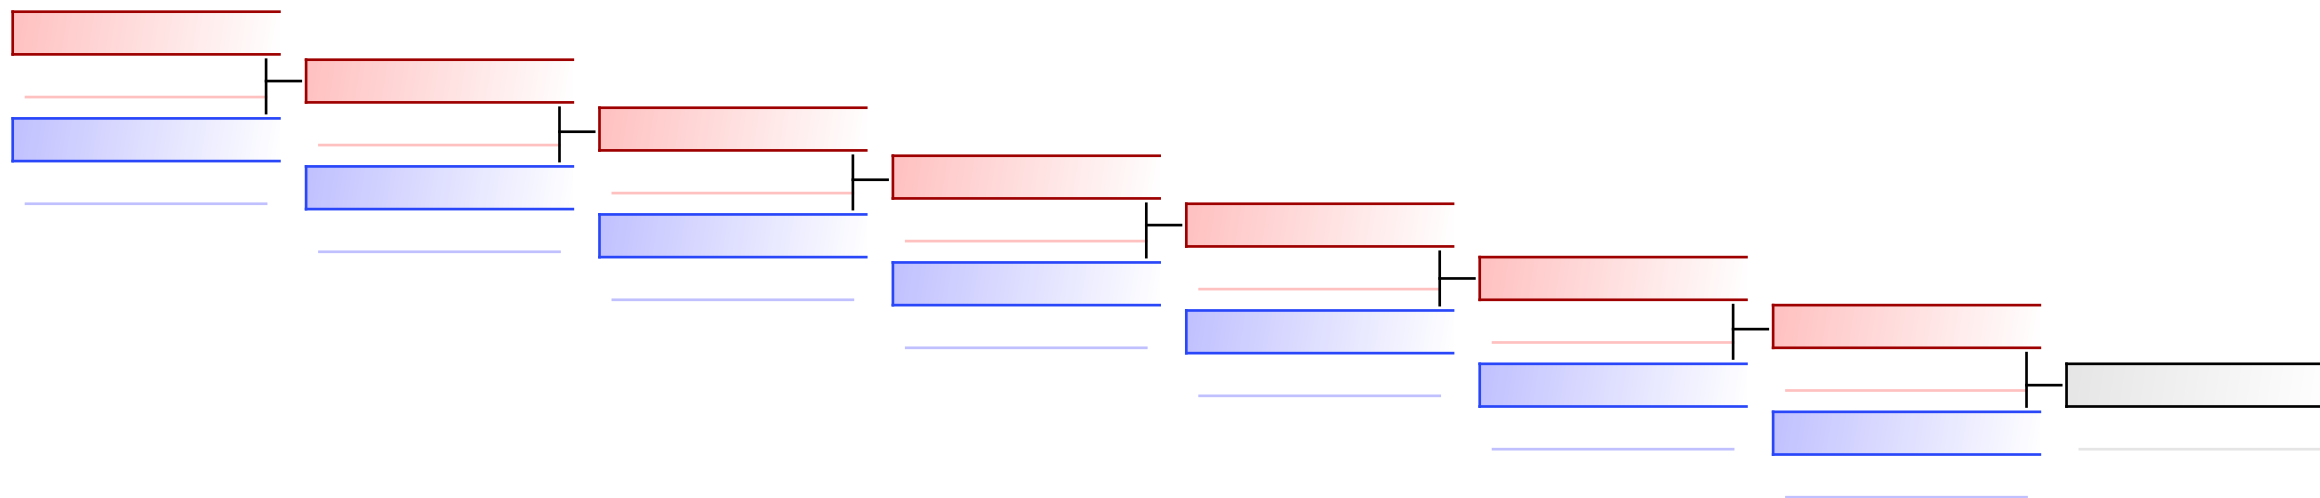

Ripescaggi: (2)