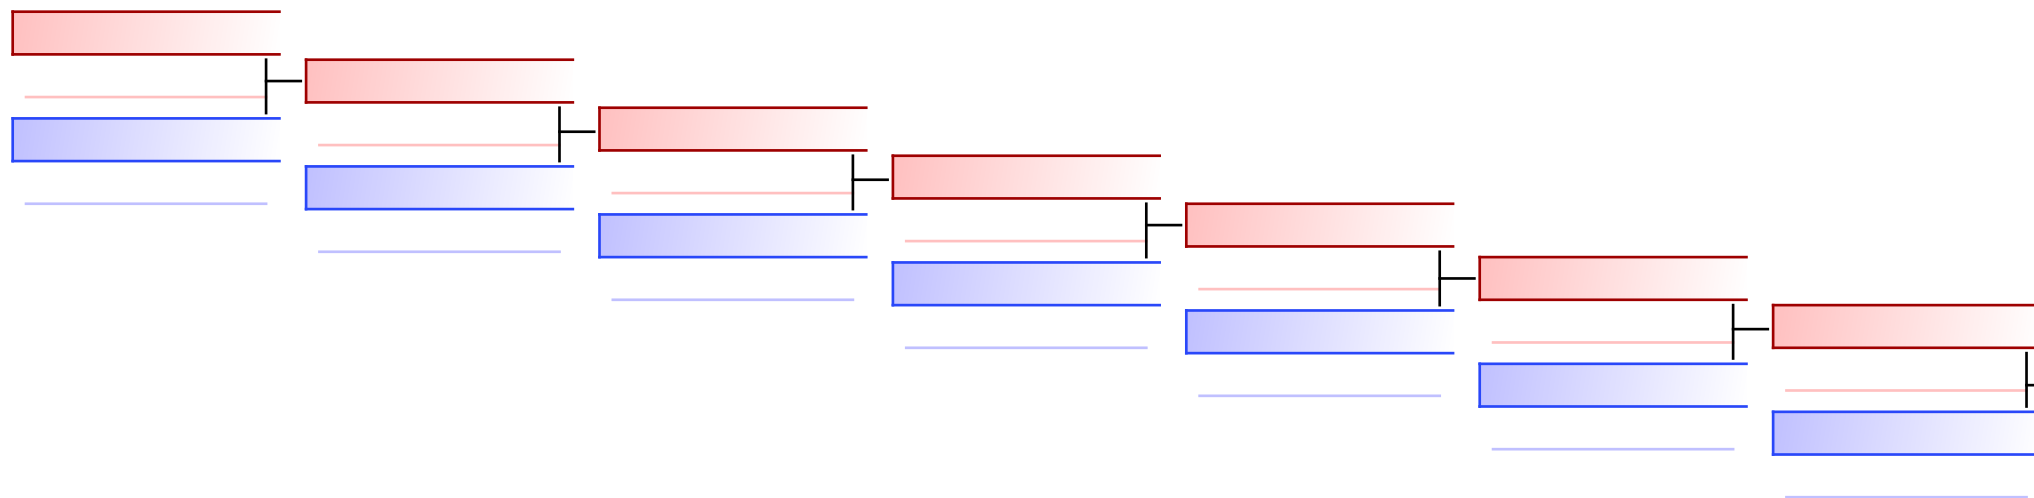

Ripescaggi: (1)

Pulvirenti Vittoria (19CT3893)

Arbitri: