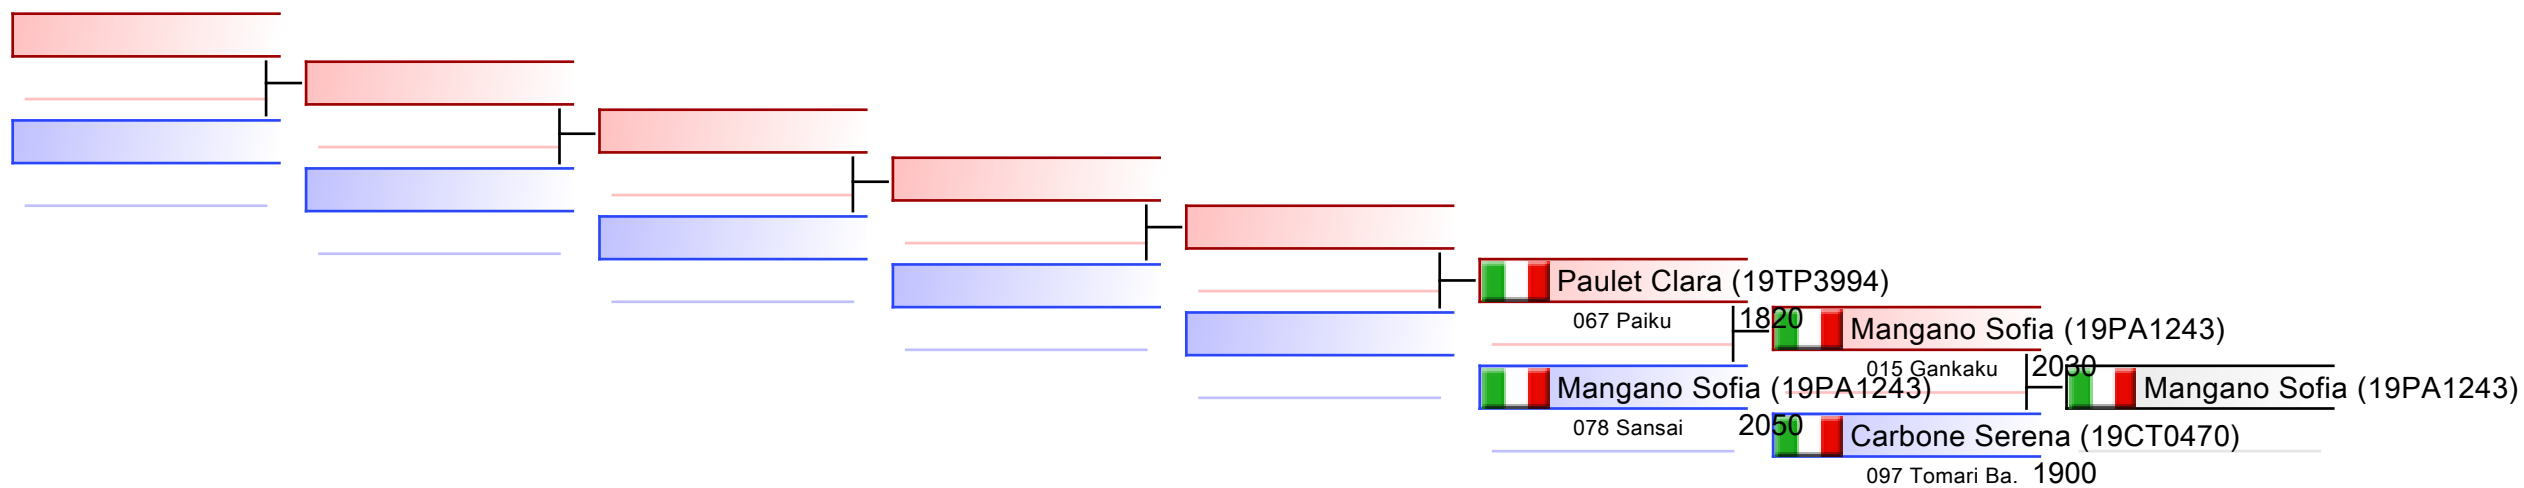

Ripescaggi: (1)