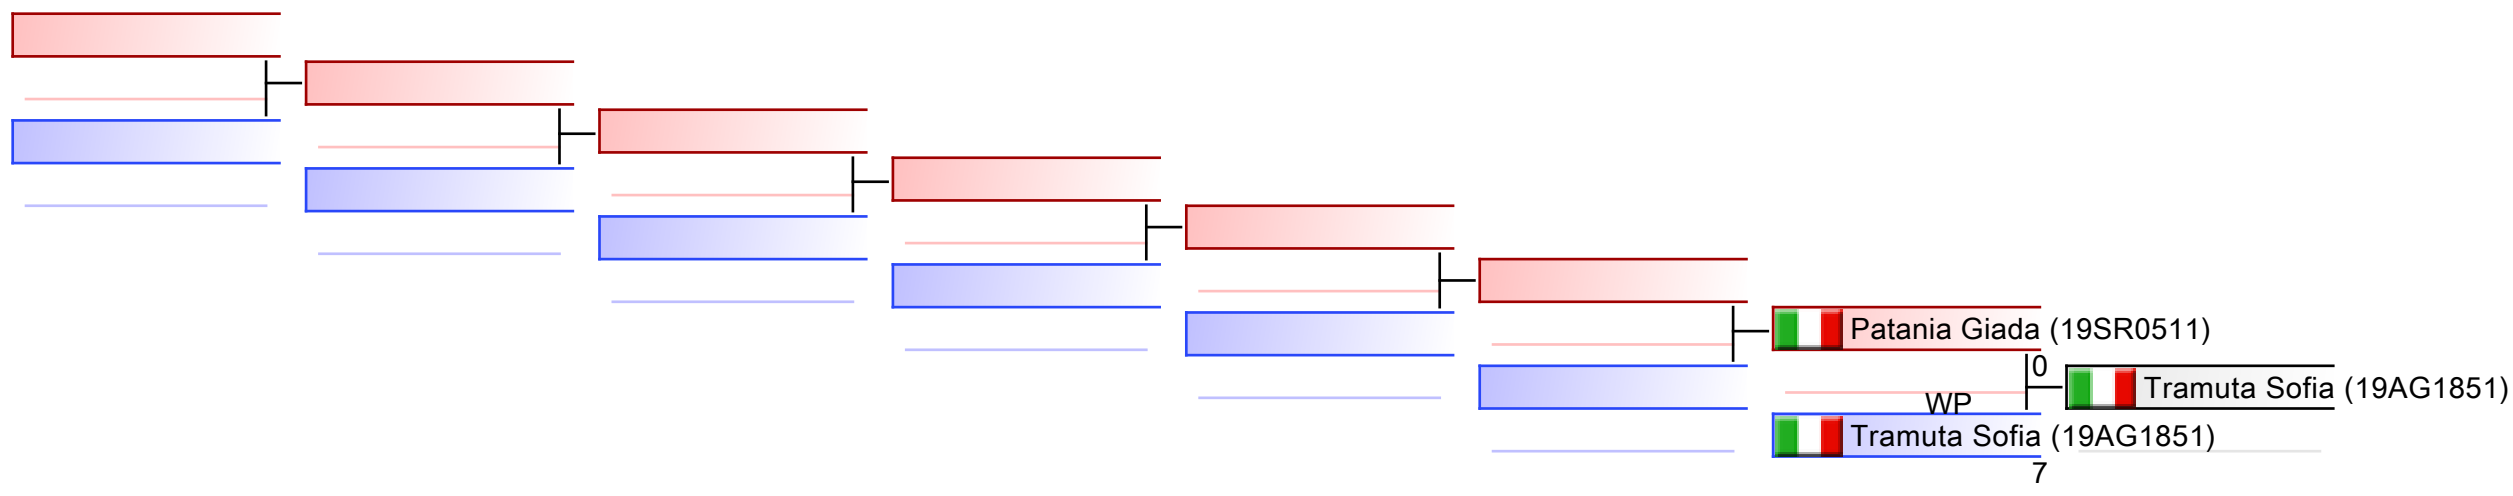

Ripescaggi: (1)