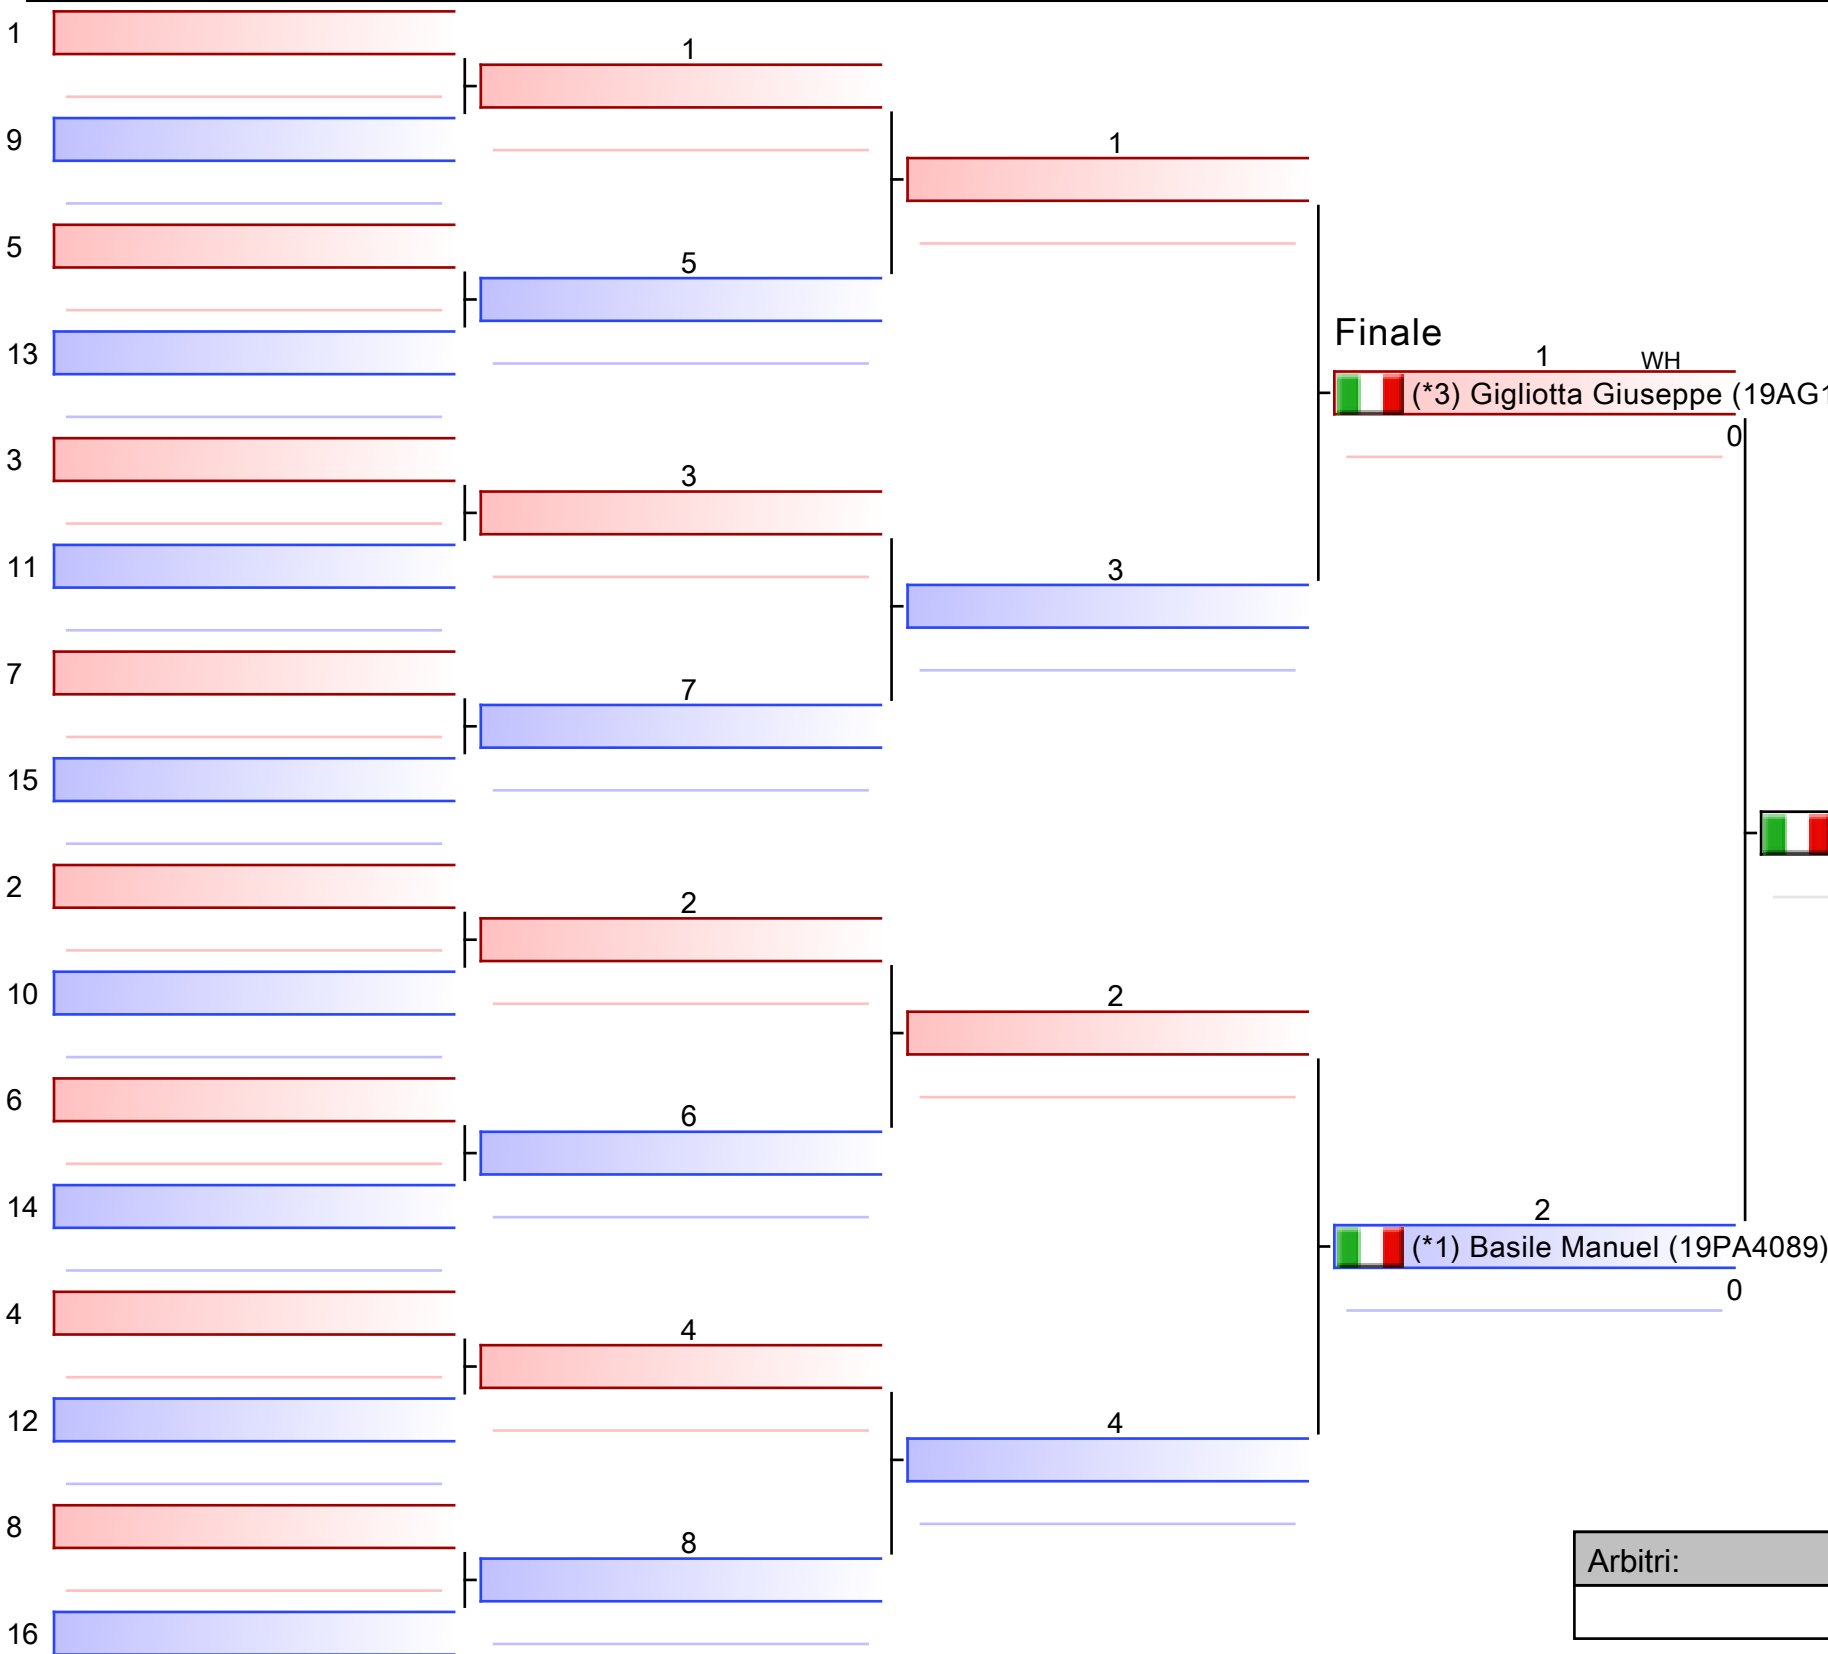

1. DAIDONE FILIPPO (19EN4020)
2. PAPALE FABRIZIO (19CT4219)
3. PISA GIANLUIGI (19SR3255)
3. SANTONOCITO MICHELE (19CT3696)
5. CAPPITTA GABRIELE PIO (19SR0683)
5. SANTANGELO DENNIS (19CT2367)
7. MONACO GIUSEPPE MARIA (19CT2984)
7. PENNISI LUCIANO (19CT3893)

\*Testa di serie

Arbitri:			

- 1. MIO SALVATORE (19CT1119)
- 2. PALERMO FRANCESCO (19SR0511)
- 3. DRAGO SIMONE (19CT4219)
- 3. NAVALICI JULIAN VALENTIN (19CT4057)
- 5. BAHIA ZAIJAN (19ME4444)
- 5. BENFATTO ENRICO (19CT0962)
- 7. NAVARRA FEDERICO (19TP3994)
- 7. VACIRCA LEONARDO (19RG3115)

\*Testa di serie

Arbitri:			

1. GIGLIOTTA GIUSEPPE (19AG1851)
2. BASILE MANUEL (19PA4089)
3. RUSSO ALFIO (19CT4219)
3. FIANCHINO SEBASTIANO (19SR0683)
5. GAGLIARDO SALVATORE (19PA4089)
5. TOSCANO ANTONINO (19CT4219)
7. BARBAGALLO ANDREA (19CT4219)
7. PIDATELLA ALESSIO (19CT4219)

\*Testa di serie

Arbitri:			

1. CAPRITTI ENEA (19ME2886)
2. VENEZIA LUIGI (19EN4020)
3. LA DELFA FILIPPO (19CT5040)
3. DI GRADO PAOLO (19PA3709)
5. SANTAPÀ VINCENZO (19RG3574)
5. MUSTACCIO JASON (19CT0964)
7. CEFALÙ GABRIELE (19SR1832)
7. CASTIGLIONE ANDREA (19CT4216)