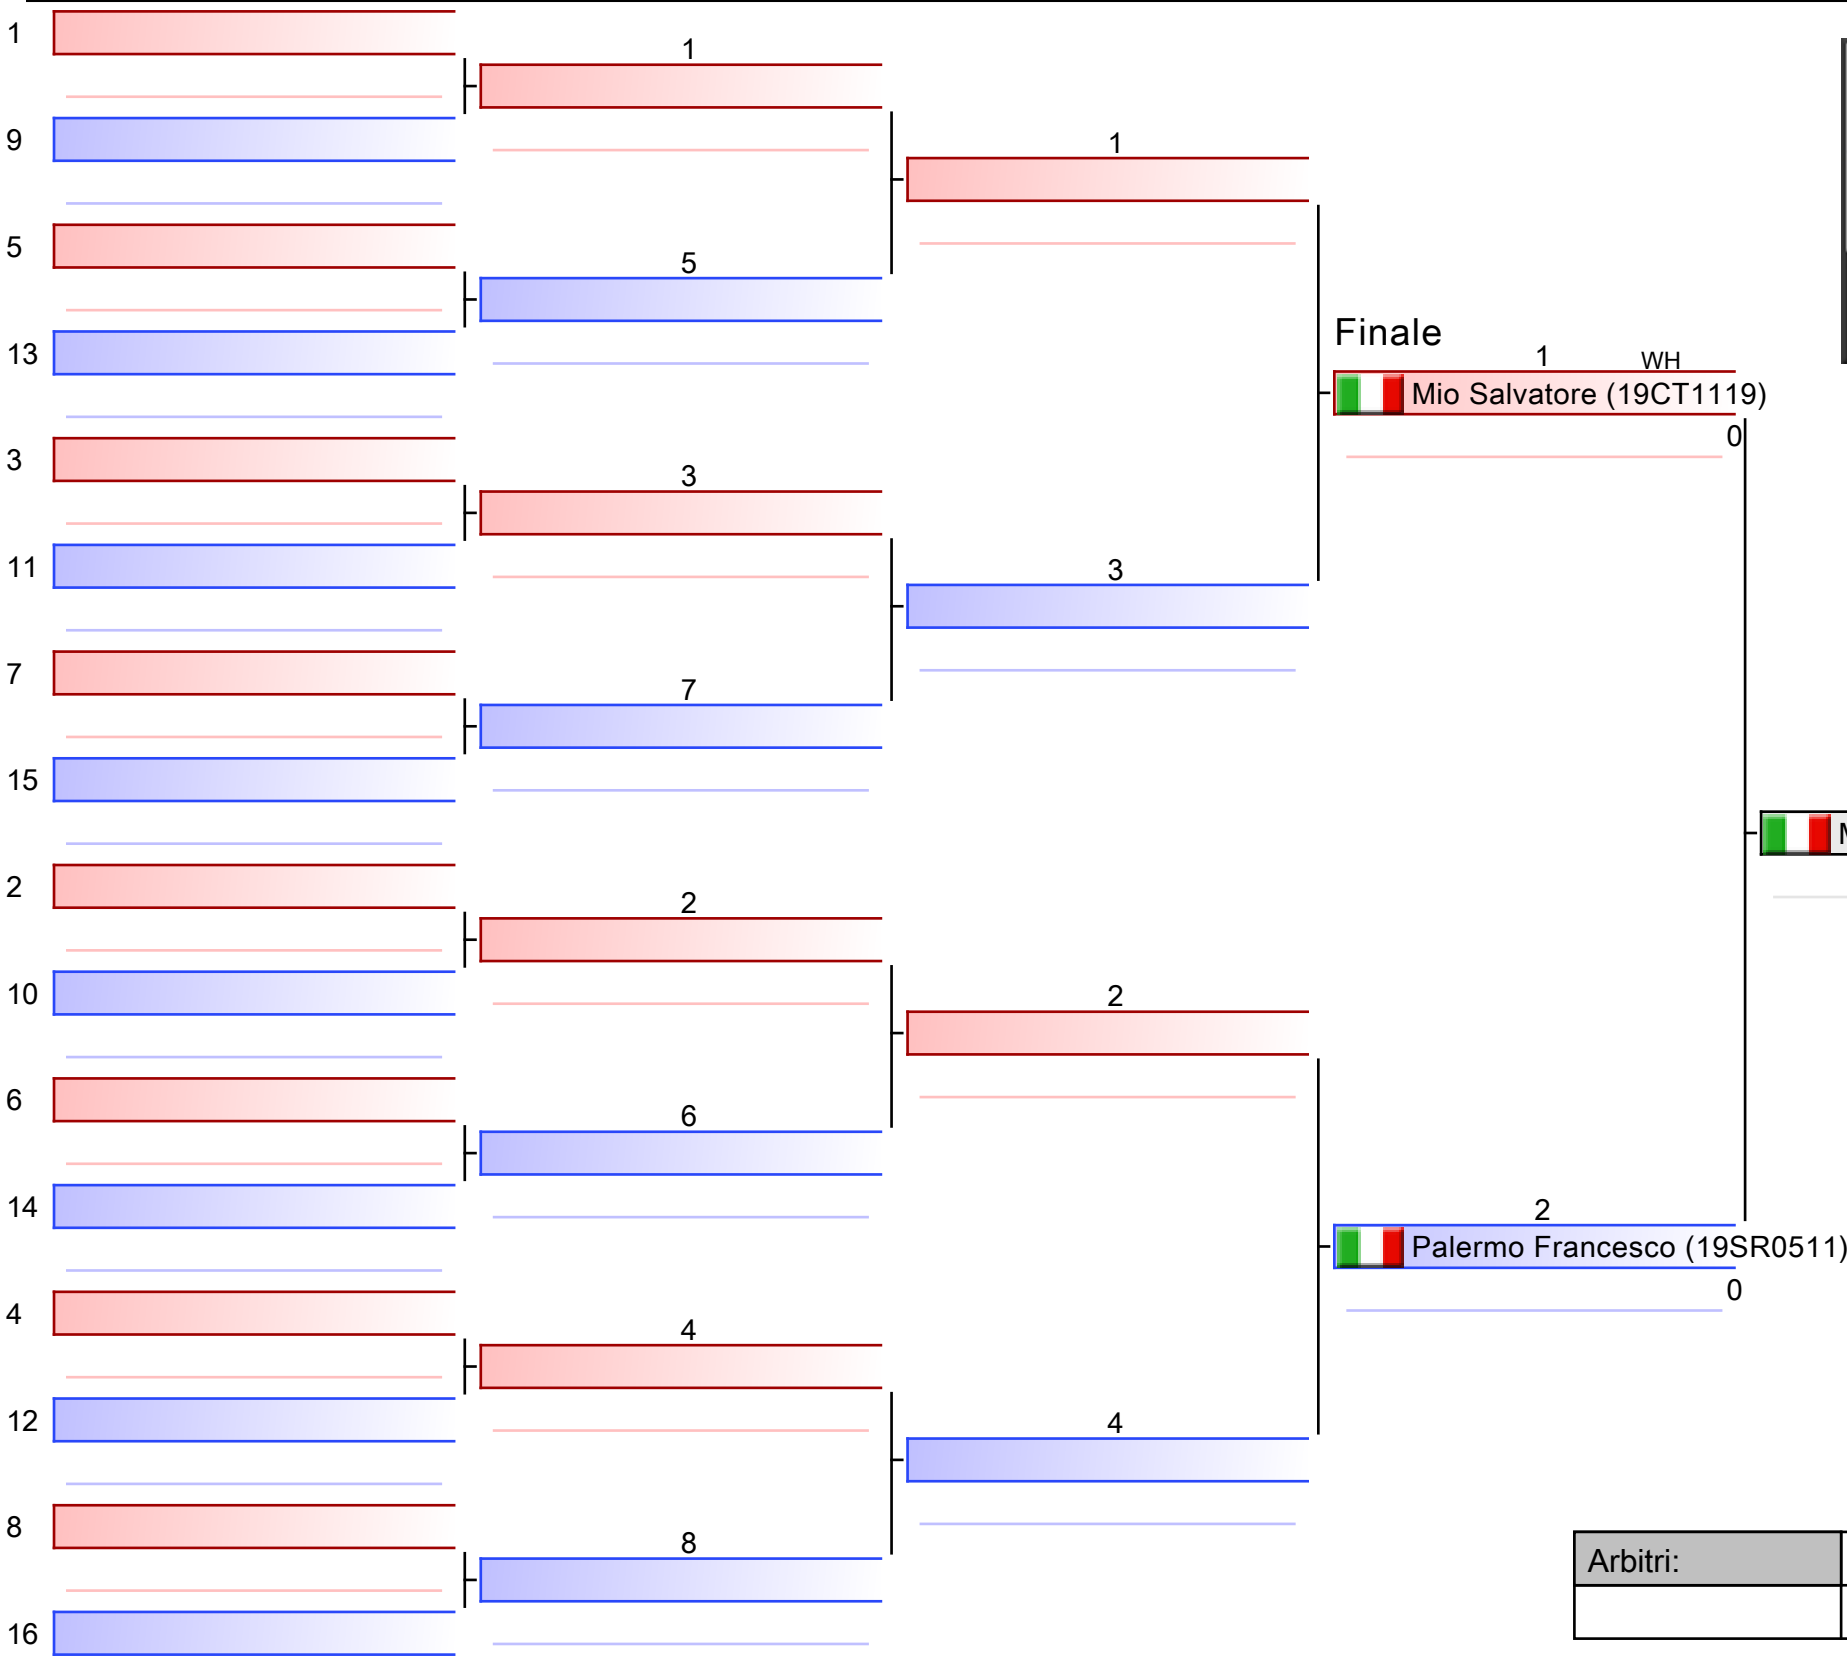

1. DAIDONE FILIPPO (19EN4020)
2. PAPALE FABRIZIO (19CT4219)
3. PISA GIANLUIGI (19SR3255)
3. SANTONOCITO MICHELE (19CT3696)
5. CAPPITTA GABRIELE PIO (19SR0683)
5. SANTANGELO DENNIS (19CT2367)
7. MONACO GIUSEPPE MARIA (19CT2984)
7. PENNISI LUCIANO (19CT3893)

\*Testa di serie

Arbitri:			

- 1. MIO SALVATORE (19CT1119)
- 2. PALERMO FRANCESCO (19SR0511)
- 3. DRAGO SIMONE (19CT4219)
- 3. NAVALICI JULIAN VALENTIN (19CT4057)
- 5. BAHIA ZAIJAN (19ME4444)
- 5. BENFATTO ENRICO (19CT0962)
- 7. NAVARRA FEDERICO (19TP3994)
- 7. VACIRCA LEONARDO (19RG3115)

\*Testa di serie

Arbitri:			

1. GIGLIOTTA GIUSEPPE (19AG1851)
2. BASILE MANUEL (19PA4089)
3. RUSSO ALFIO (19CT4219)
3. FIANCHINO SEBASTIANO (19SR0683)
5. GAGLIARDO SALVATORE (19PA4089)
5. TOSCANO ANTONINO (19CT4219)
7. BARBAGALLO ANDREA (19CT4219)
7. PIDATELLA ALESSIO (19CT4219)

\*Testa di serie

Arbitri:			

1. CAPRITTI ENEA (19ME2886)
2. VENEZIA LUIGI (19EN4020)
3. LA DELFA FILIPPO (19CT5040)
3. DI GRADO PAOLO (19PA3709)
5. SANTAPÀ VINCENZO (19RG3574)
5. MUSTACCIO JASON (19CT0964)
7. CEFALÙ GABRIELE (19SR1832)
7. CASTIGLIONE ANDREA (19CT4216)