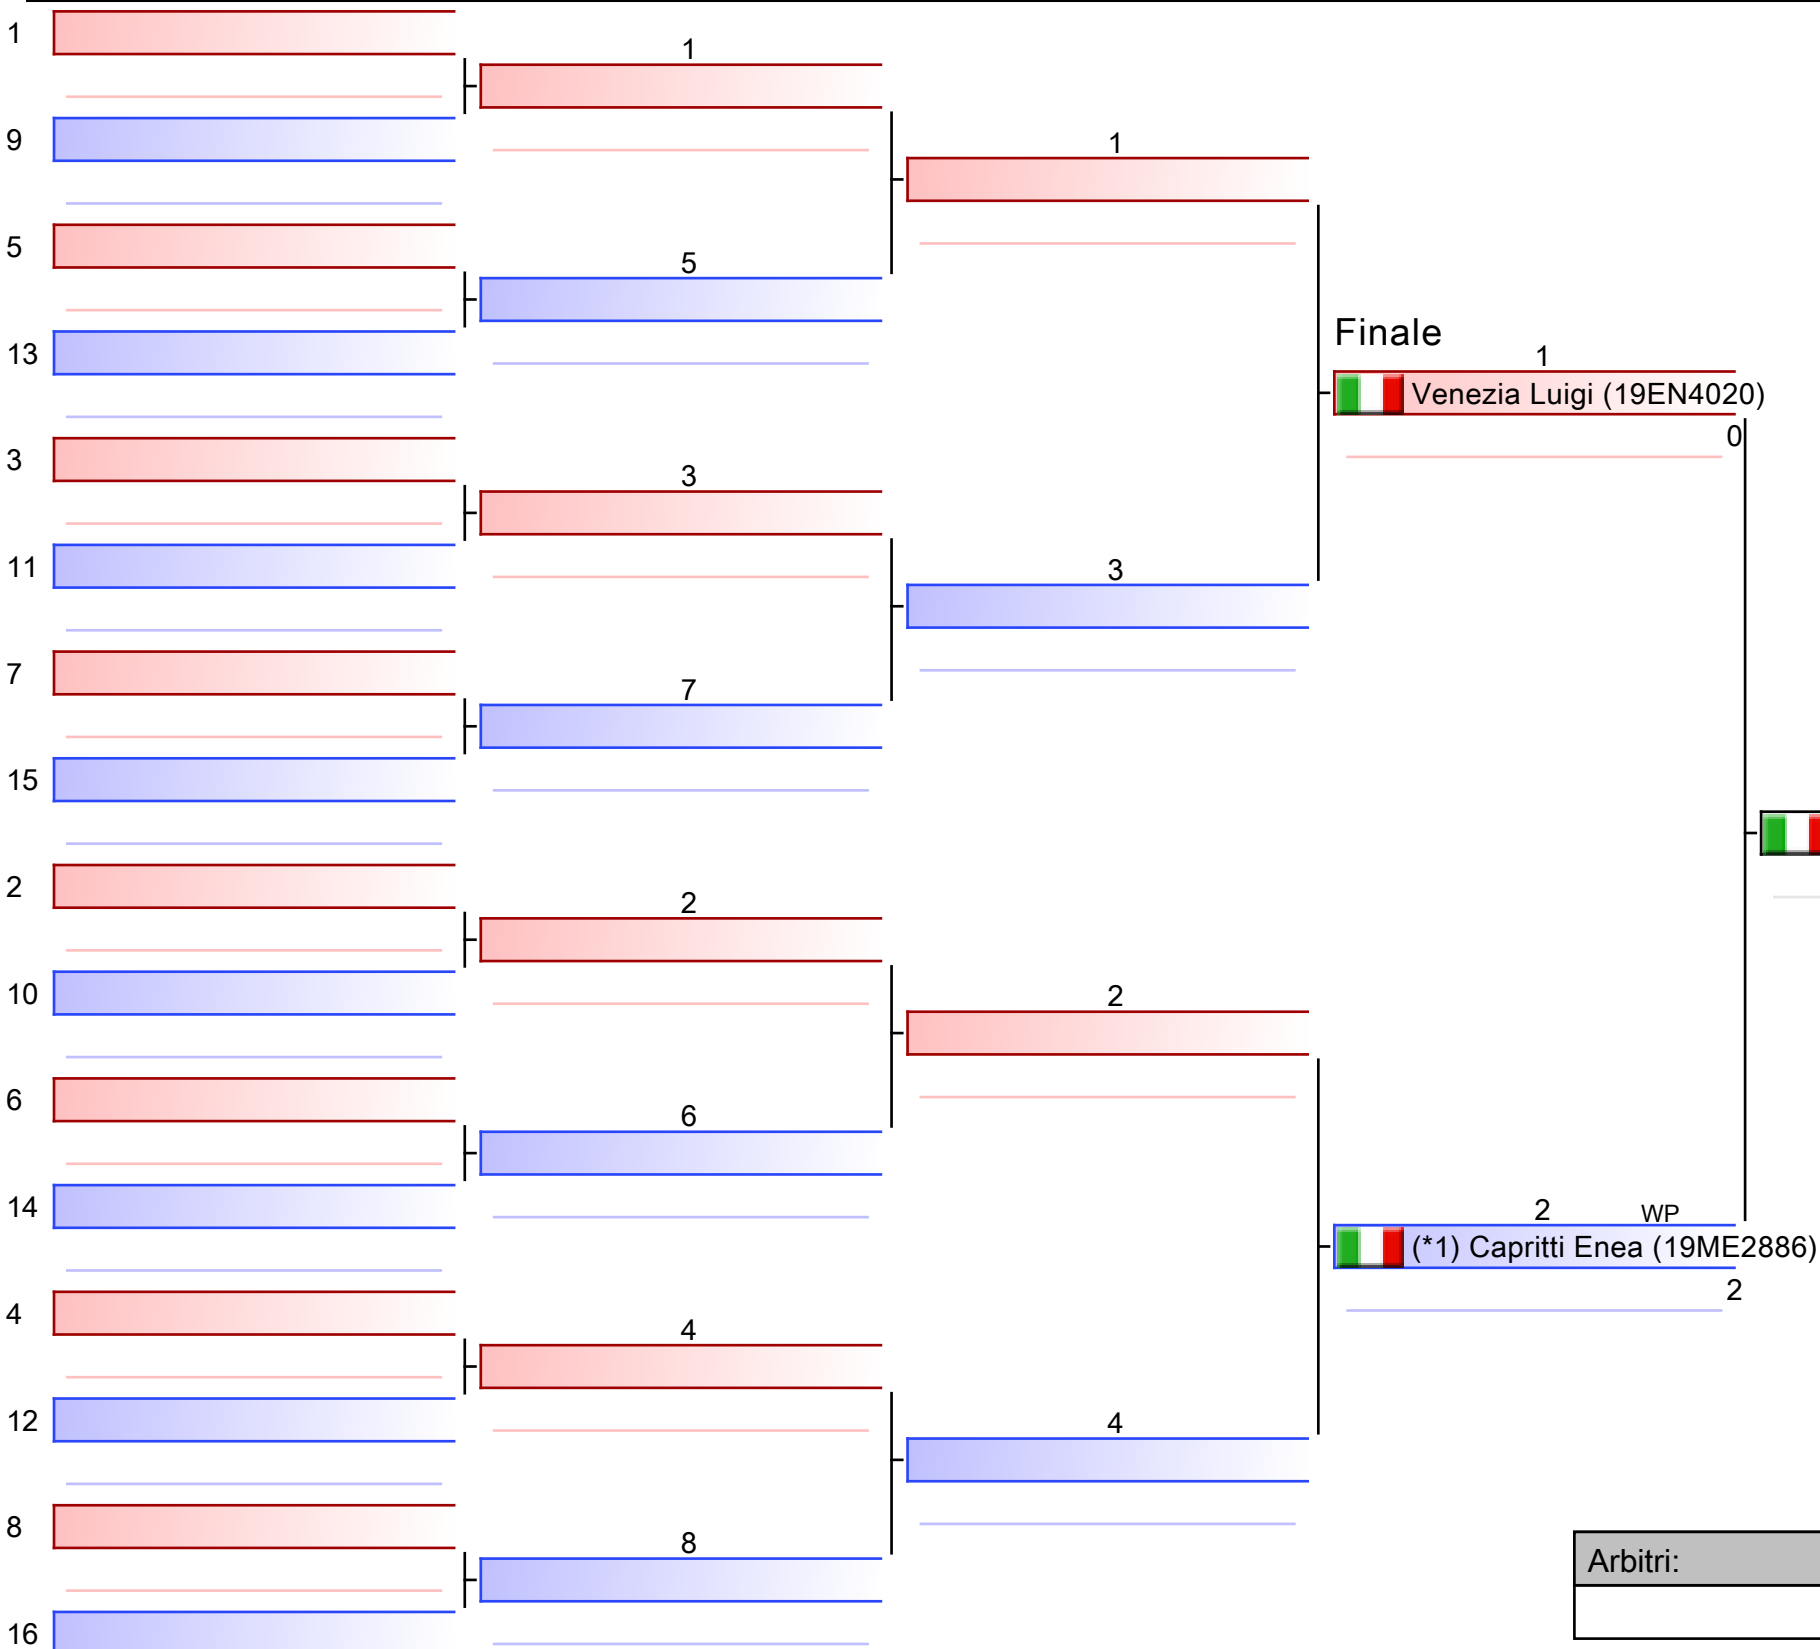

\*Testa di serie

Arbitri:			

- 1. MIO SALVATORE (19CT1119)
- 2. PALERMO FRANCESCO (19SR0511)
- 3. DRAGO SIMONE (19CT4219)
- 3. NAVALICI JULIAN VALENTIN (19CT4057)
- 5. BAHIA ZAIJAN (19ME4444)
- 5. BENFATTO ENRICO (19CT0962)
- 7. NAVARRA FEDERICO (19TP3994)
- 7. VACIRCA LEONARDO (19RG3115)

\*Testa di serie

Arbitri:			

1. GIGLIOTTA GIUSEPPE (19AG1851)
2. BASILE MANUEL (19PA4089)
3. RUSSO ALFIO (19CT4219)
3. FIANCHINO SEBASTIANO (19SR0683)
5. GAGLIARDO SALVATORE (19PA4089)
5. TOSCANO ANTONINO (19CT4219)
7. BARBAGALLO ANDREA (19CT4219)
7. PIDATELLA ALESSIO (19CT4219)

\*Testa di serie

Arbitri:			

1. CAPRITTI ENEA (19ME2886)
2. VENEZIA LUIGI (19EN4020)
3. LA DELFA FILIPPO (19CT5040)
3. DI GRADO PAOLO (19PA3709)
5. SANTAPÀ VINCENZO (19RG3574)
5. MUSTACCIO JASON (19CT0964)
7. CEFALÙ GABRIELE (19SR1832)
7. CASTIGLIONE ANDREA (19CT4216)

\*Testa di serie

Arbitri:			