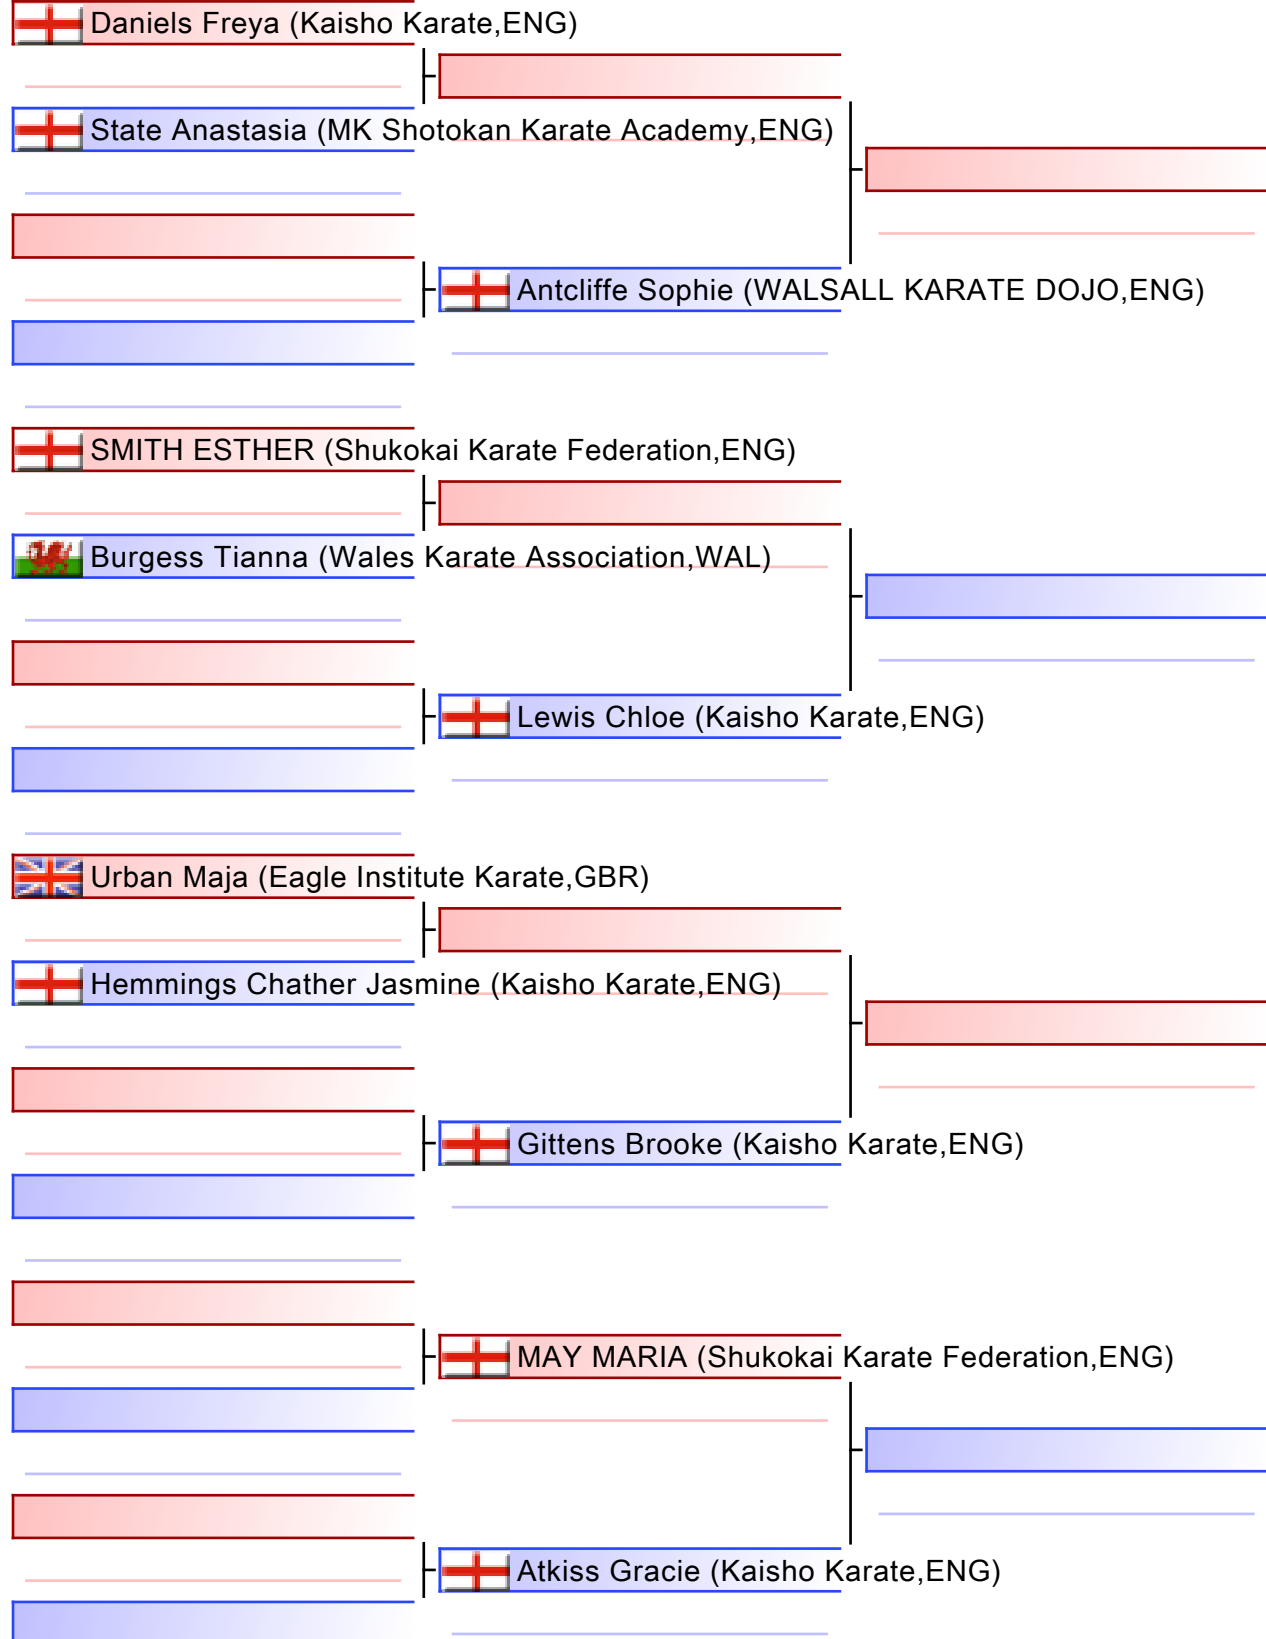

[Original]

Referees: