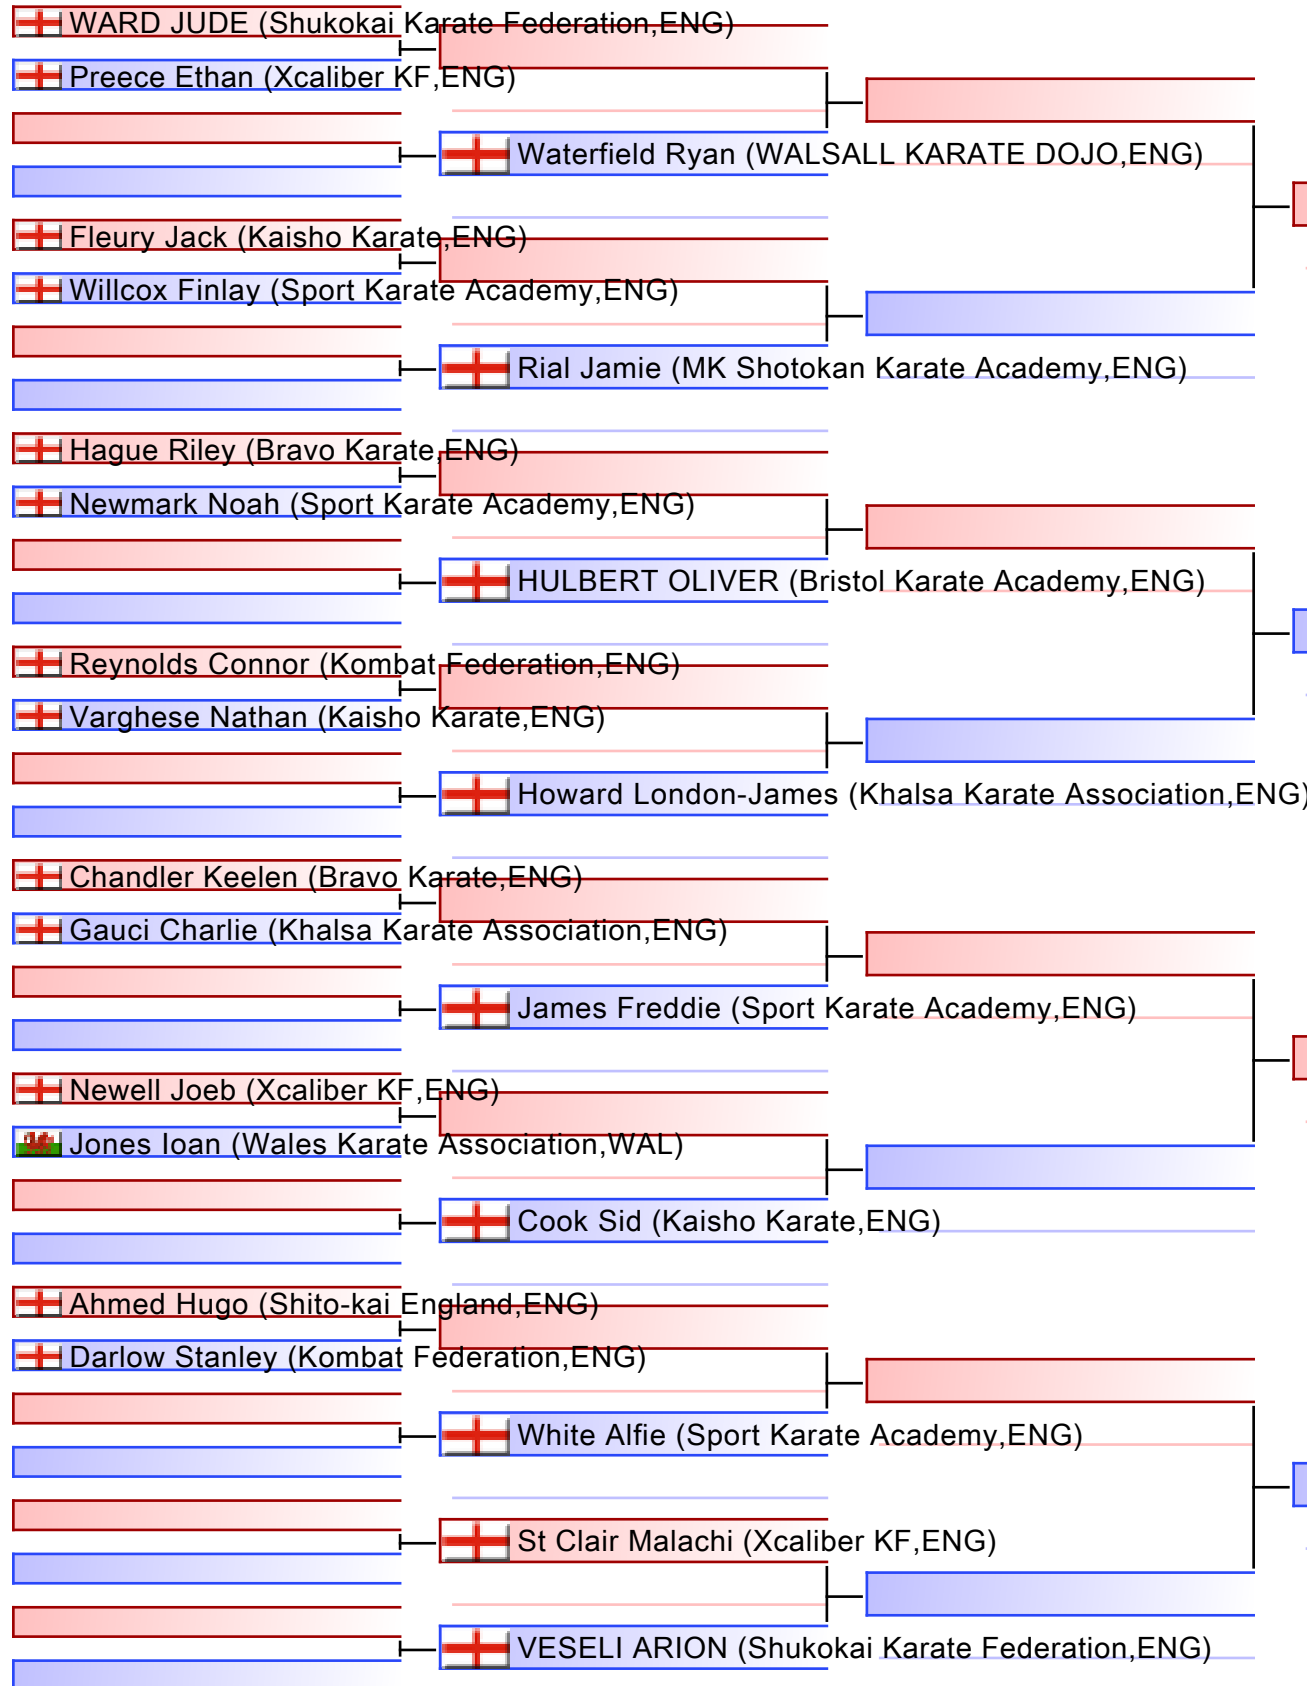

Final

Rhooms Amelia (Kaisho Karate,ENG)

Iliffe Charlie (Kaisho Karate,ENG)

[Original]

--

Referees:			

Final

[Original]