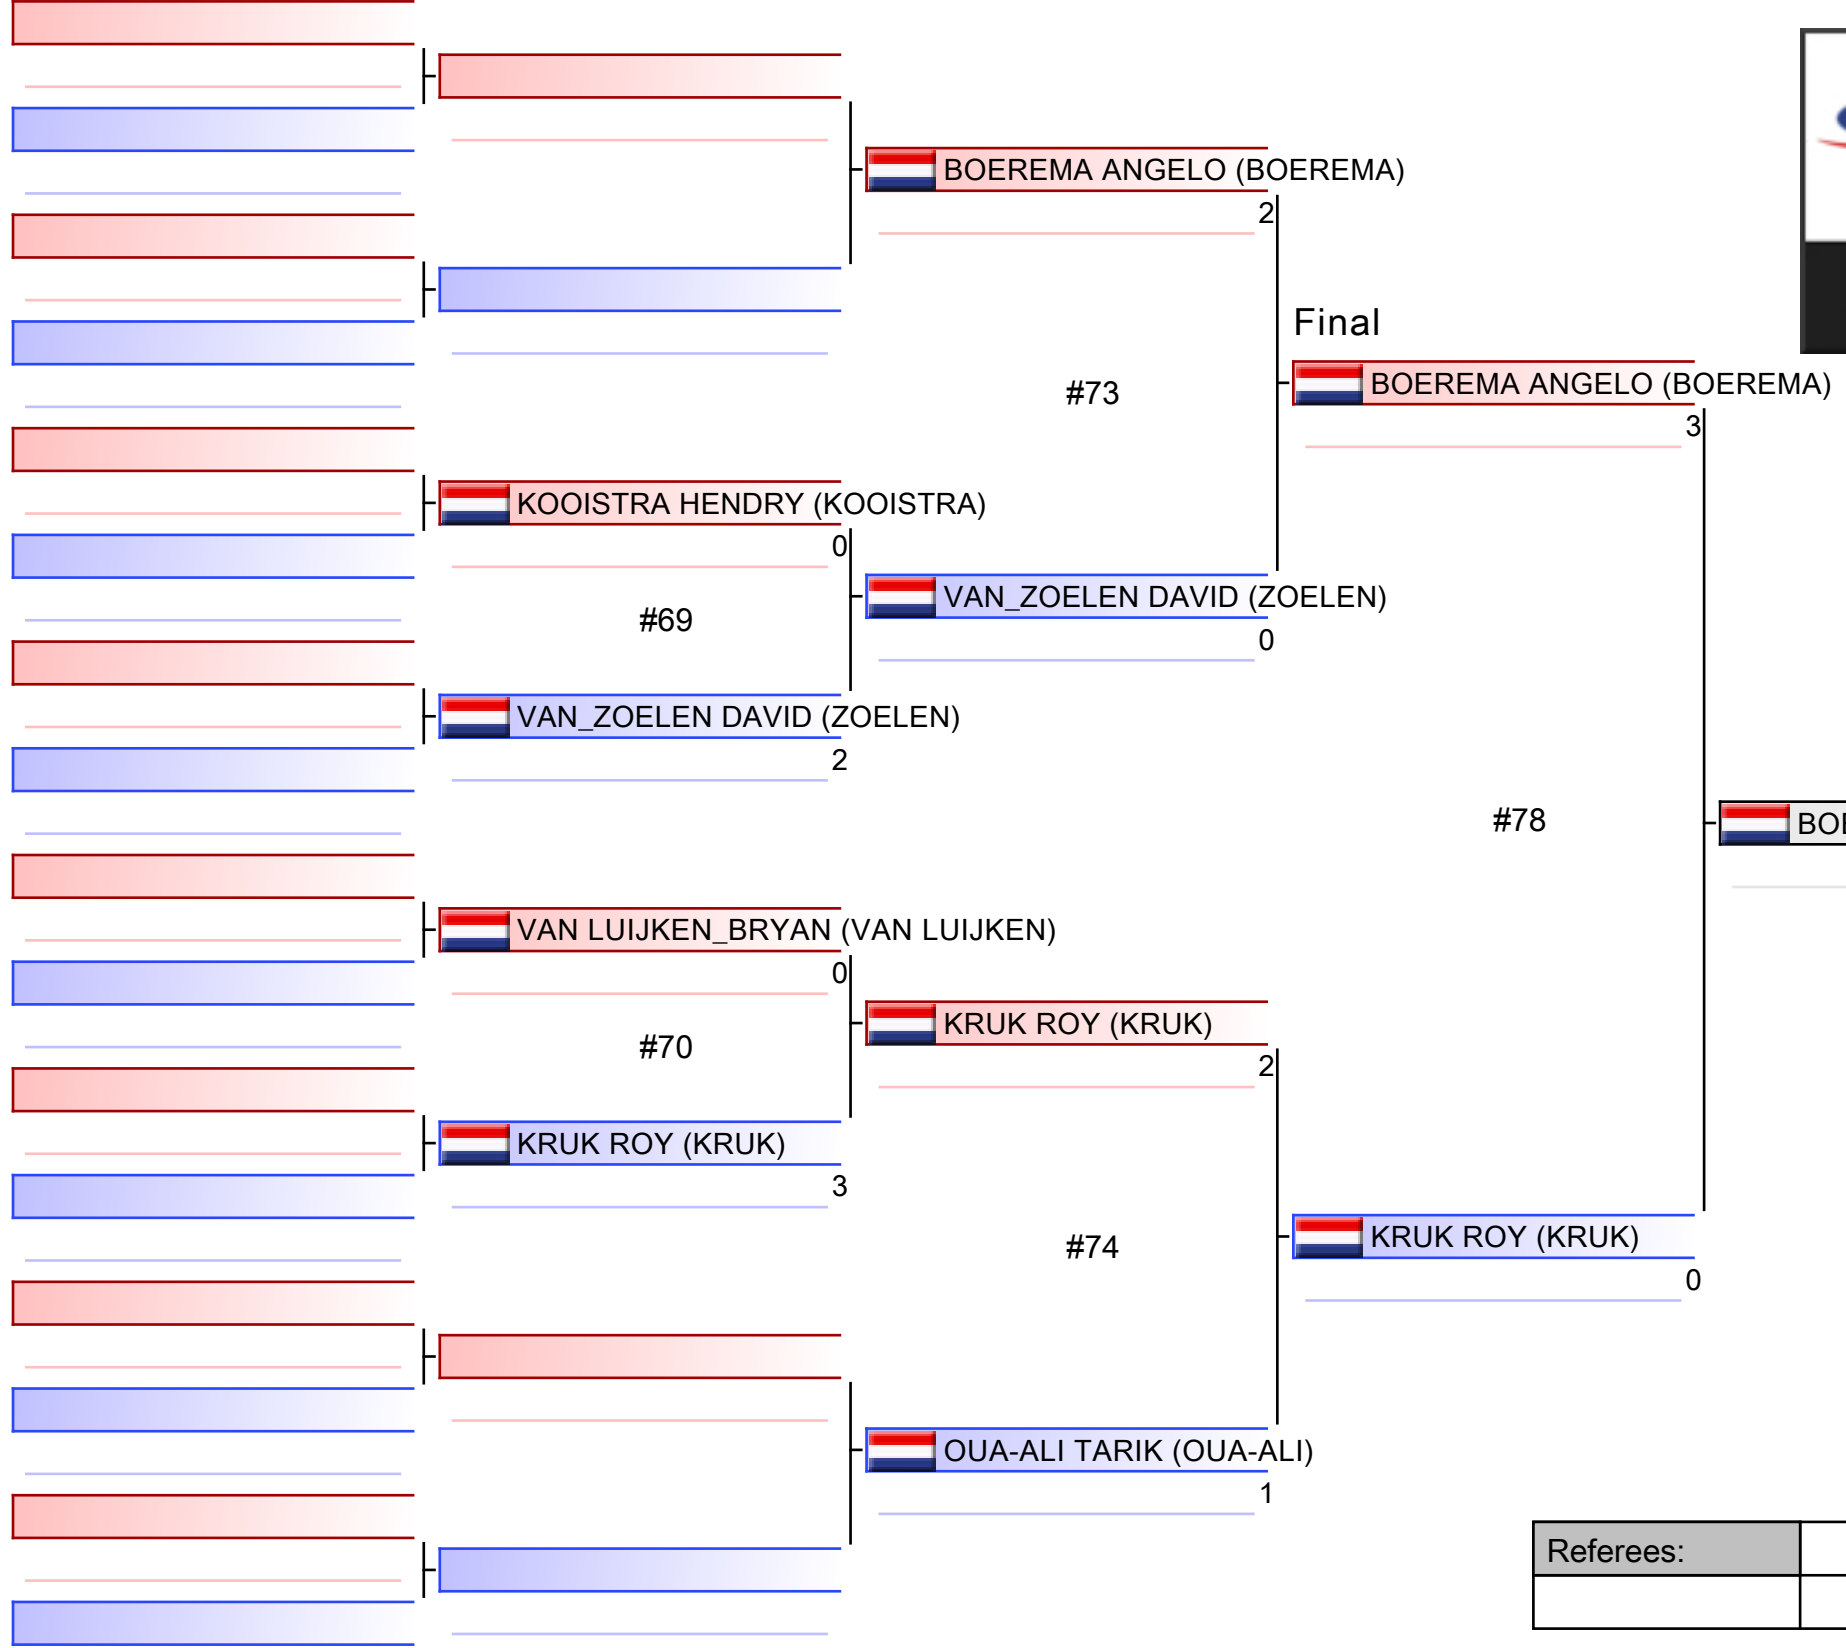

VAN DE_VISCH_JEVON (VAN DE VISCH)
 0

WOLFFERS OCEANTE (WOLFFERS)
 3

KROES BILLY (KROES)
 3

NANNINGA SHANNON (NANNINGA)
 0

WOLFFERS OCEANTE (WOLFFERS)
 0

KROES BILLY (KROES)

KROES BILLY (KROES)
 2

1. KROES BILLY (KROES)
2. WOLFFERS OCEANTE (WOLFFERS)
3. VAN DE_VISCH_JEVON (VAN DE VISCH)
4. NANNINGA SHANNON (NANNINGA)

Referees:			

1. BOEREMA ANGELO (BOEREMA)
2. KRUK ROY (KRUK)
3. OUA-ALI TARIK (OUA-ALI)
4. VAN_ZOELEN DAVID (ZOELEN)
5. KOOISTRA HENDRY (KOOISTRA)
5. VAN_LUIJKEN_BRYAN (VAN_LUIJKEN)

Referees:			