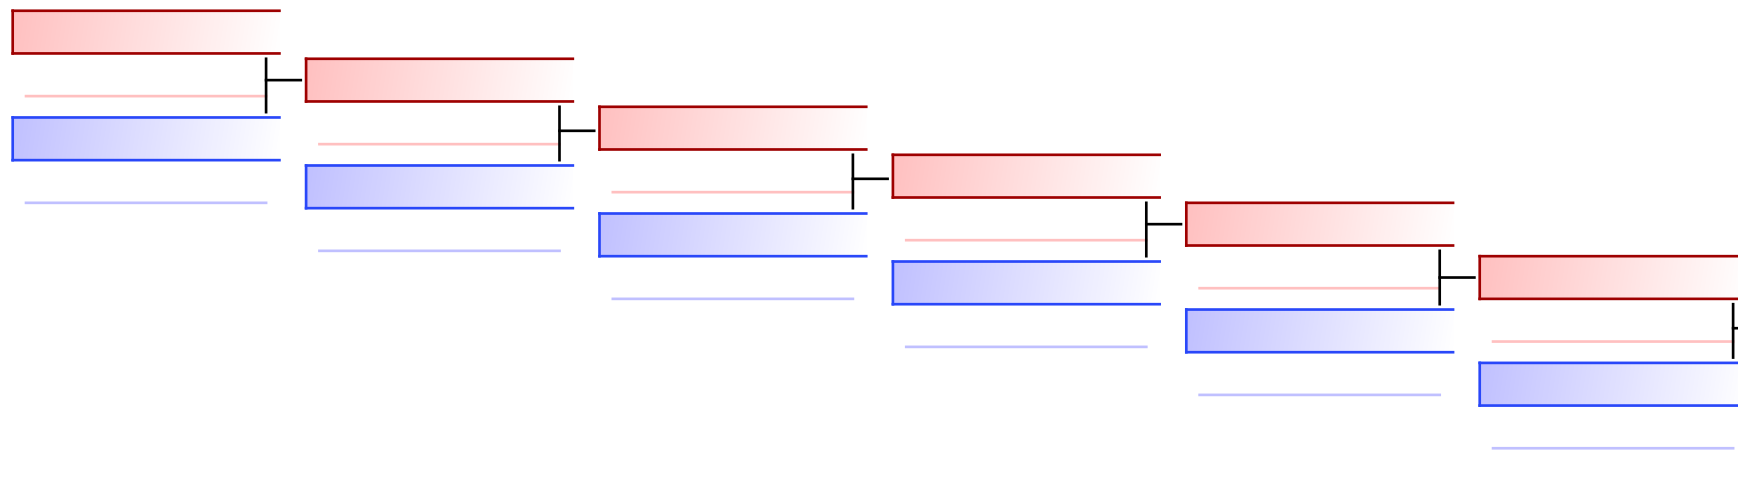

ESORDIENTI F KUMITE 40 KG
10-FRQ_ESORDIENTI_KU_KA KARATE UMBRIA

Tatami
Tabelloni - Pool
1

(c)sportdata GmbH & Co KG 2000-2024 (2024-05-11 18:45) v 10.1.0 build 1 (2024-02-07 18:12 CET) Licenza: Online_Event_ID-115_10FRQESORDIENTIKUKAKARATEUMBRIA (expire 2024-05-23)

Gallinella Maria Julia (10PG2337)
4
 Gallinella Maria Julia (10PG2337)
 Colabona Chiara (10TR3863)
1

Ripescaggi: (1)

Bastianelli Arianna (10TR3863)

Arbitri:							
----------	--	--	--	--	--	--	--

Bandini Virginia (10PG2337)
0
Magnini Serena Maria (10PG3182)
1
Magnini Serena Maria (10PG3182)