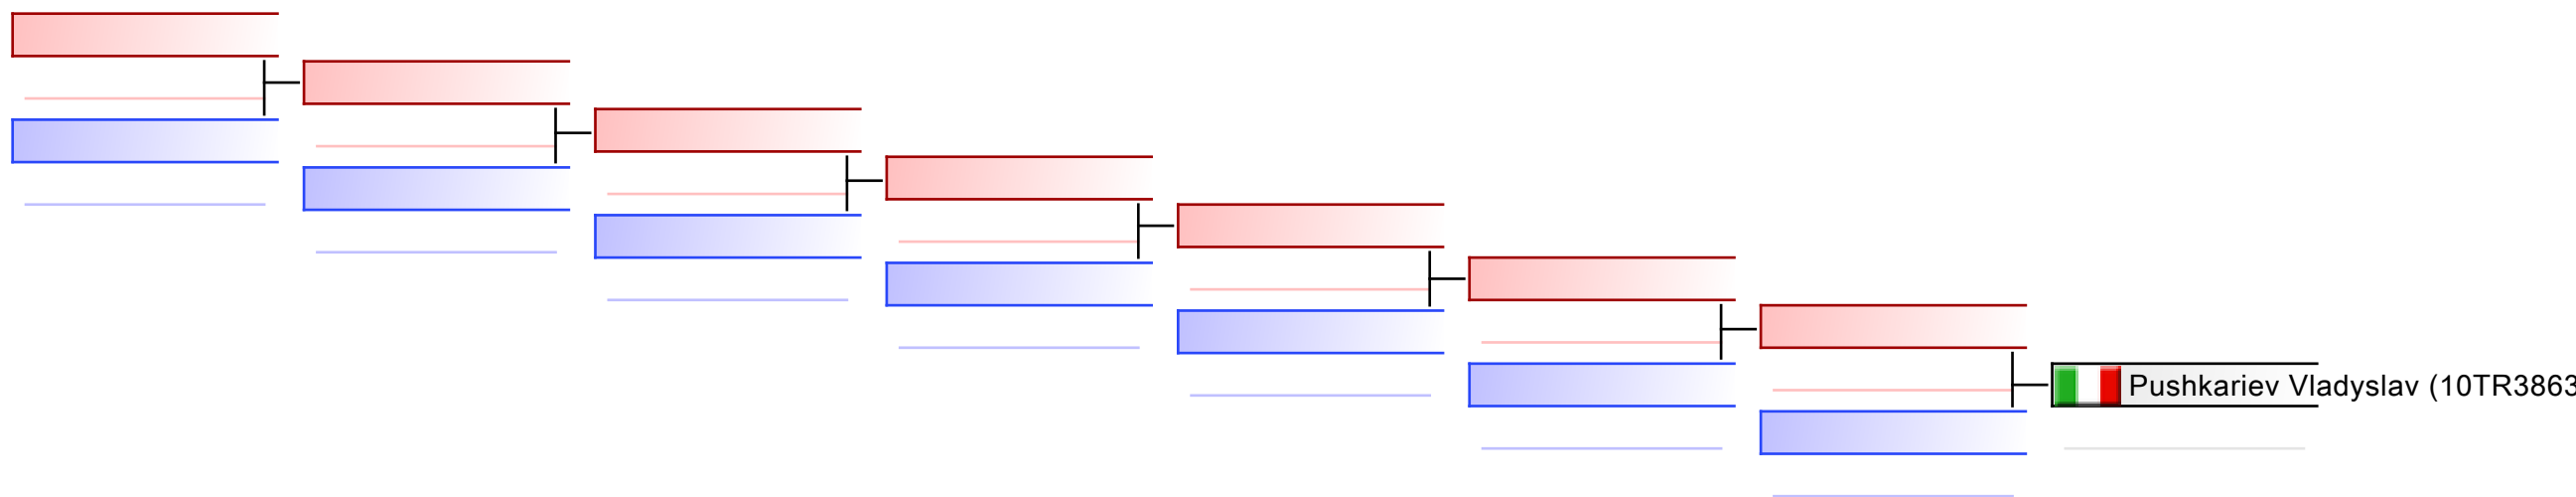

Ripescaggi: (1)