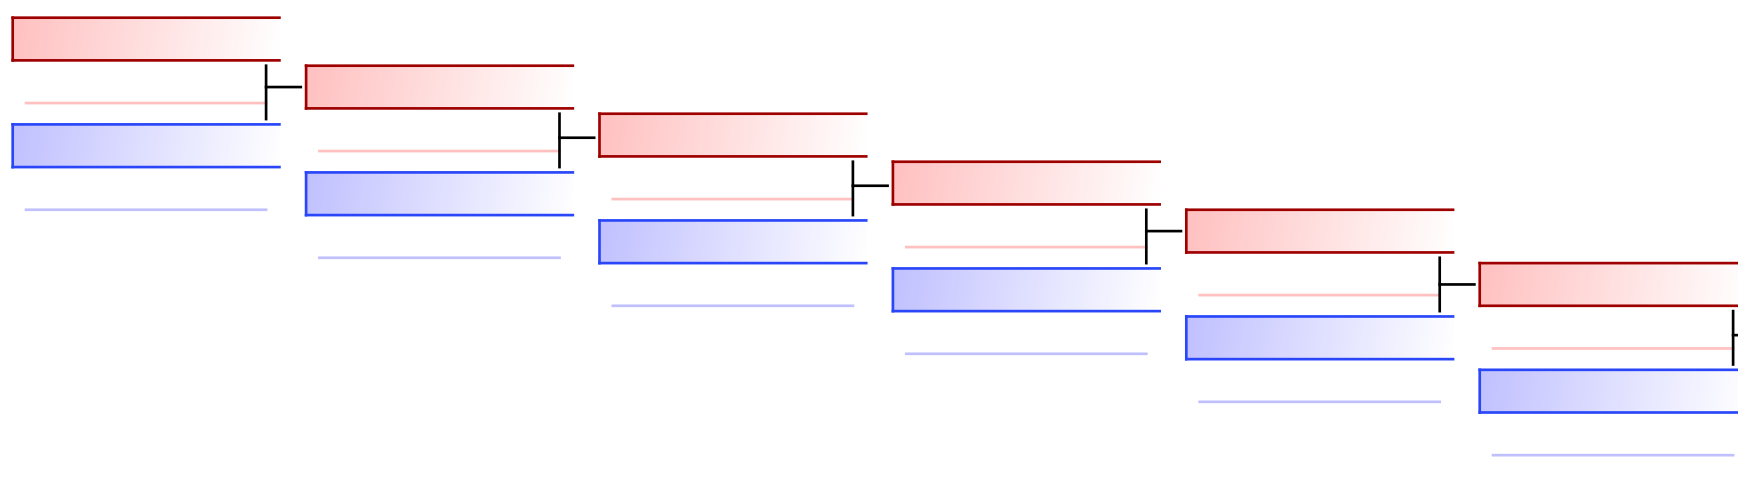

ESORDIENTI F KUMITE 40 KG
10-FRQ_ESORDIENTI_KU_KA KARATE UMBRIA

Tatami
Tabelloni - Pool
1

(c)sportdata GmbH & Co KG 2000-2024 (2024-05-11 18:45) v 10.1.0 build 1 (2024-02-07 18:12 CET) Licenza: Online_Event_ID-115_10FRQESORDIENTIKUKAKARATEUMBRIA (expire 2024-05-23)

Gallinella Maria Julia (10PG2337)
4
 Gallinella Maria Julia (10PG2337)
 Colabona Chiara (10TR3863)
1

Ripescaggi: (1)

Bastianelli Arianna (10TR3863)

Arbitri:							
----------	--	--	--	--	--	--	--

Bandini Virginia (10PG2337)
0
Magnini Serena Maria (10PG3182)
1
Magnini Serena Maria (10PG3182)