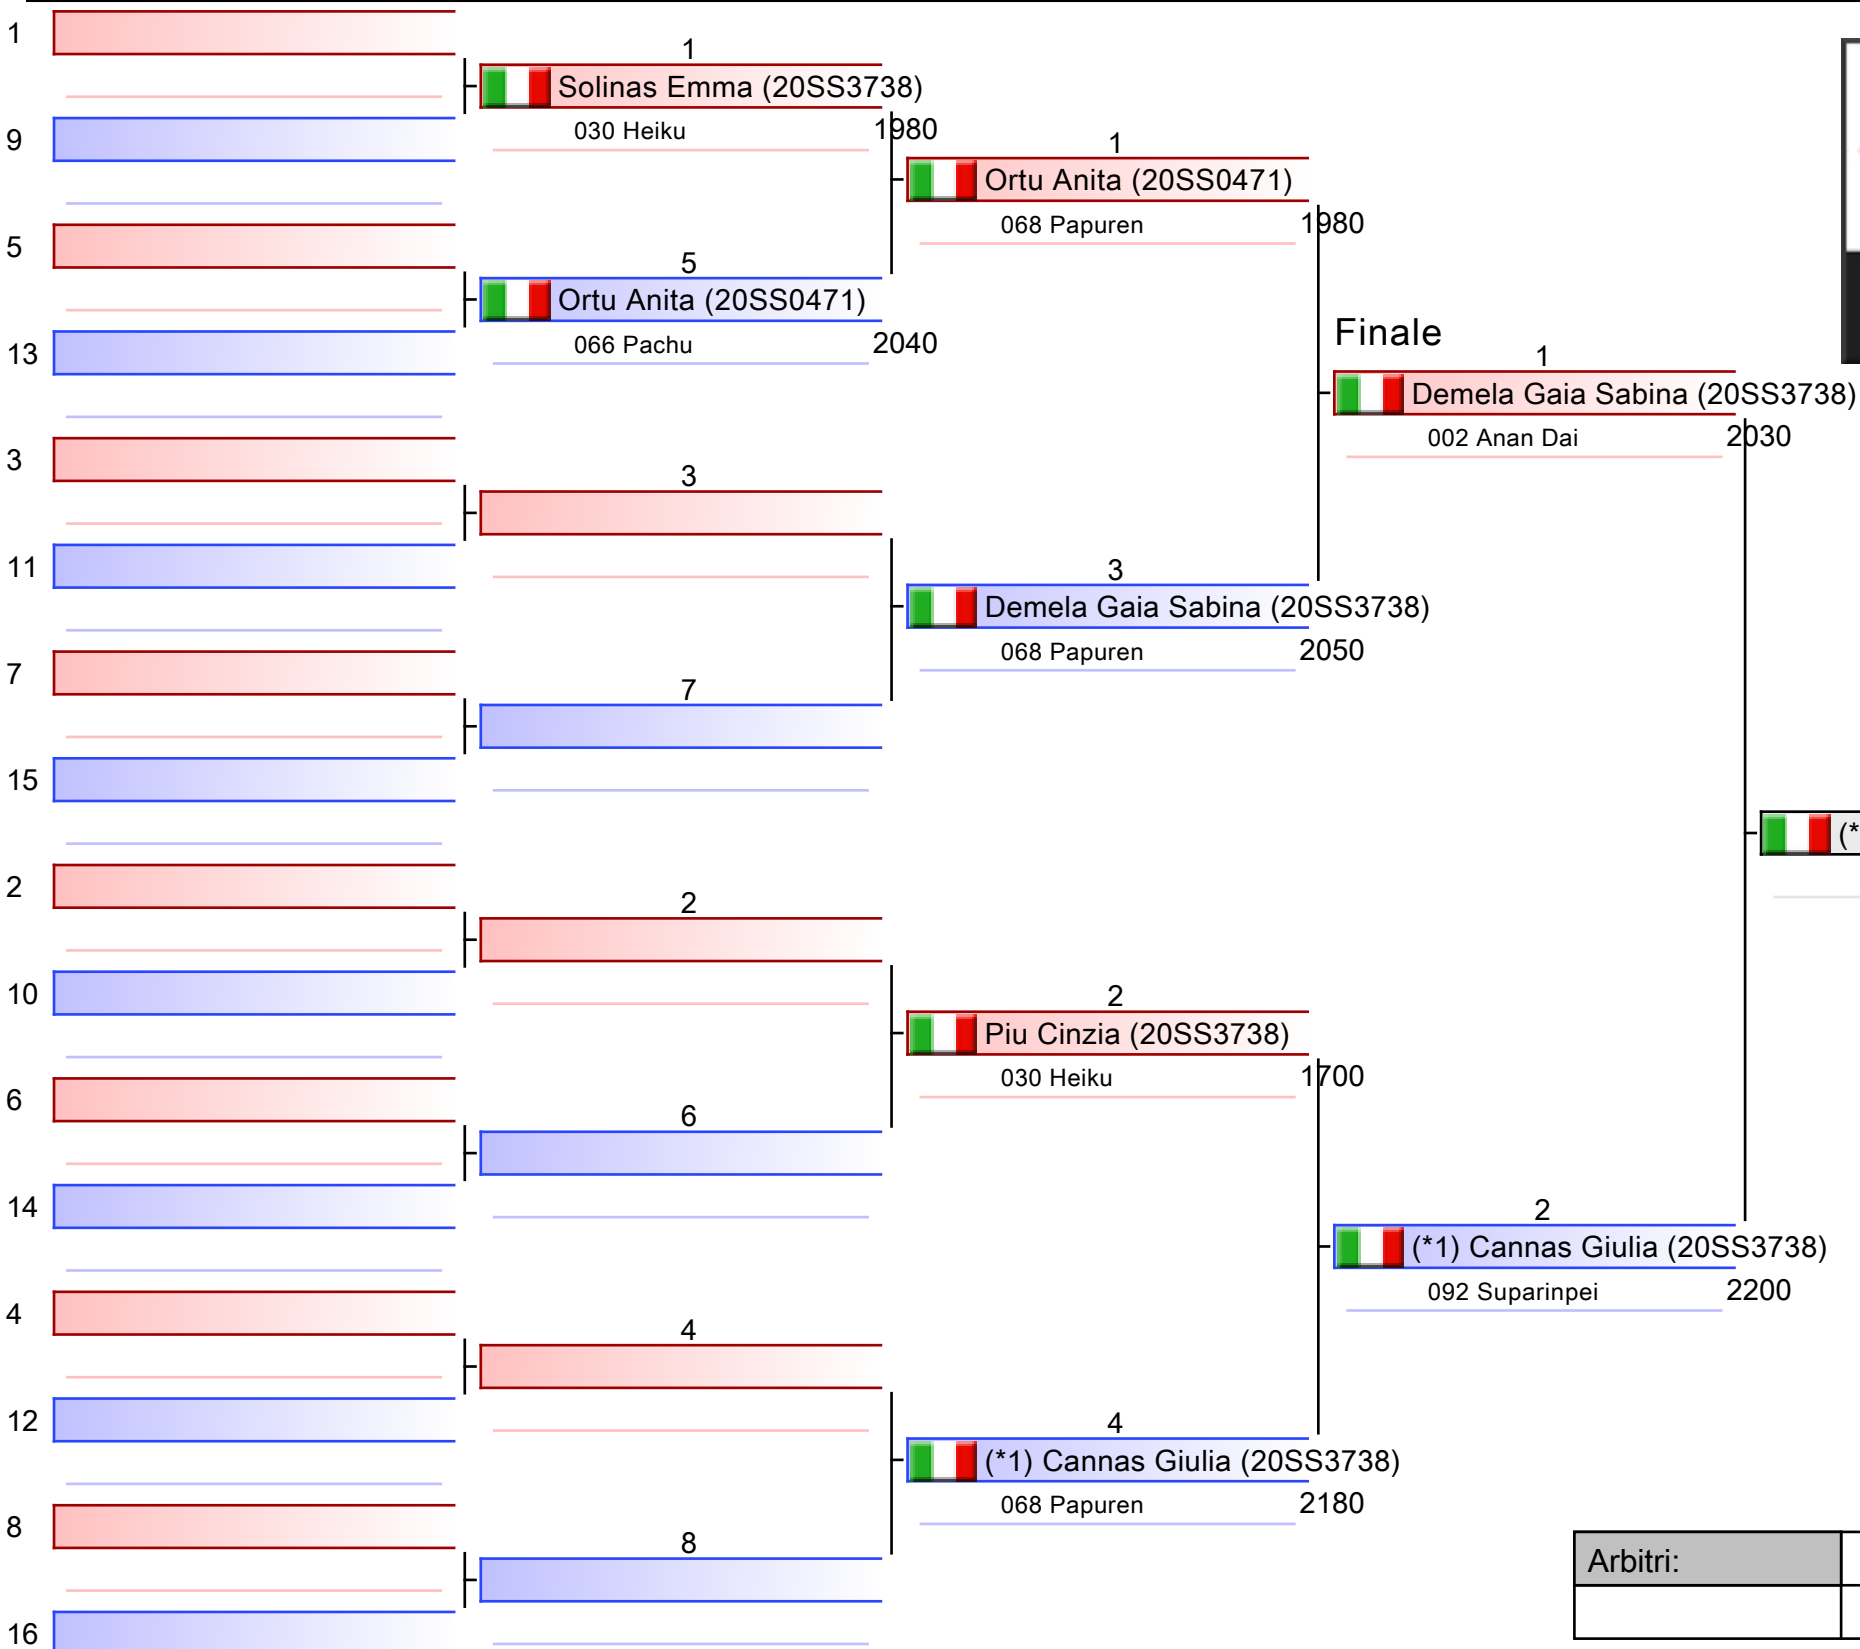

ESORDIENTI F KATA

20_FRQ_ESORDIENTI_KA_KU KARATE SARDEGNA, Palestra Comunale Via Dettori - Loc. Corracilvuna - ARZACHENA SS, ITA

Tatami

Tabelloni - Pool

1/1

1. CANNAS GIULIA (20SS3738)
2. DEMELA GAIA SABINA (20SS3738)
3. ORTU ANITA (20SS0471)
3. PIU CINZIA (20SS3738)
5. SOLINAS EMMA (20SS3738)

*Testa di serie

Arbitri:			

ESORDIENTI M KATA

20_FRQ_ESORDIENTI_KA_KU KARATE SARDEGNA, Palestra Comunale Via Dettori - Loc. Corracilvuna - ARZACHENA SS, ITA

Tatami
1/1

1. CARAGLIU MATTIA SALVATORE (20SS3738)
2. OGGIANO NICOLÒ (20SS0089)
3. PUTZU ANGELO (20SS3738)
3. BO ANDREA (20SS3738)
5. CURCIO CARLO (20CA4199)
5. BACHIS DAVIDE (20SS0471)
7. SIMULA STEFANO (20SS0471)
7. POLO ALESSIO (20SS3738)

*Testa di serie

Arbitri:			