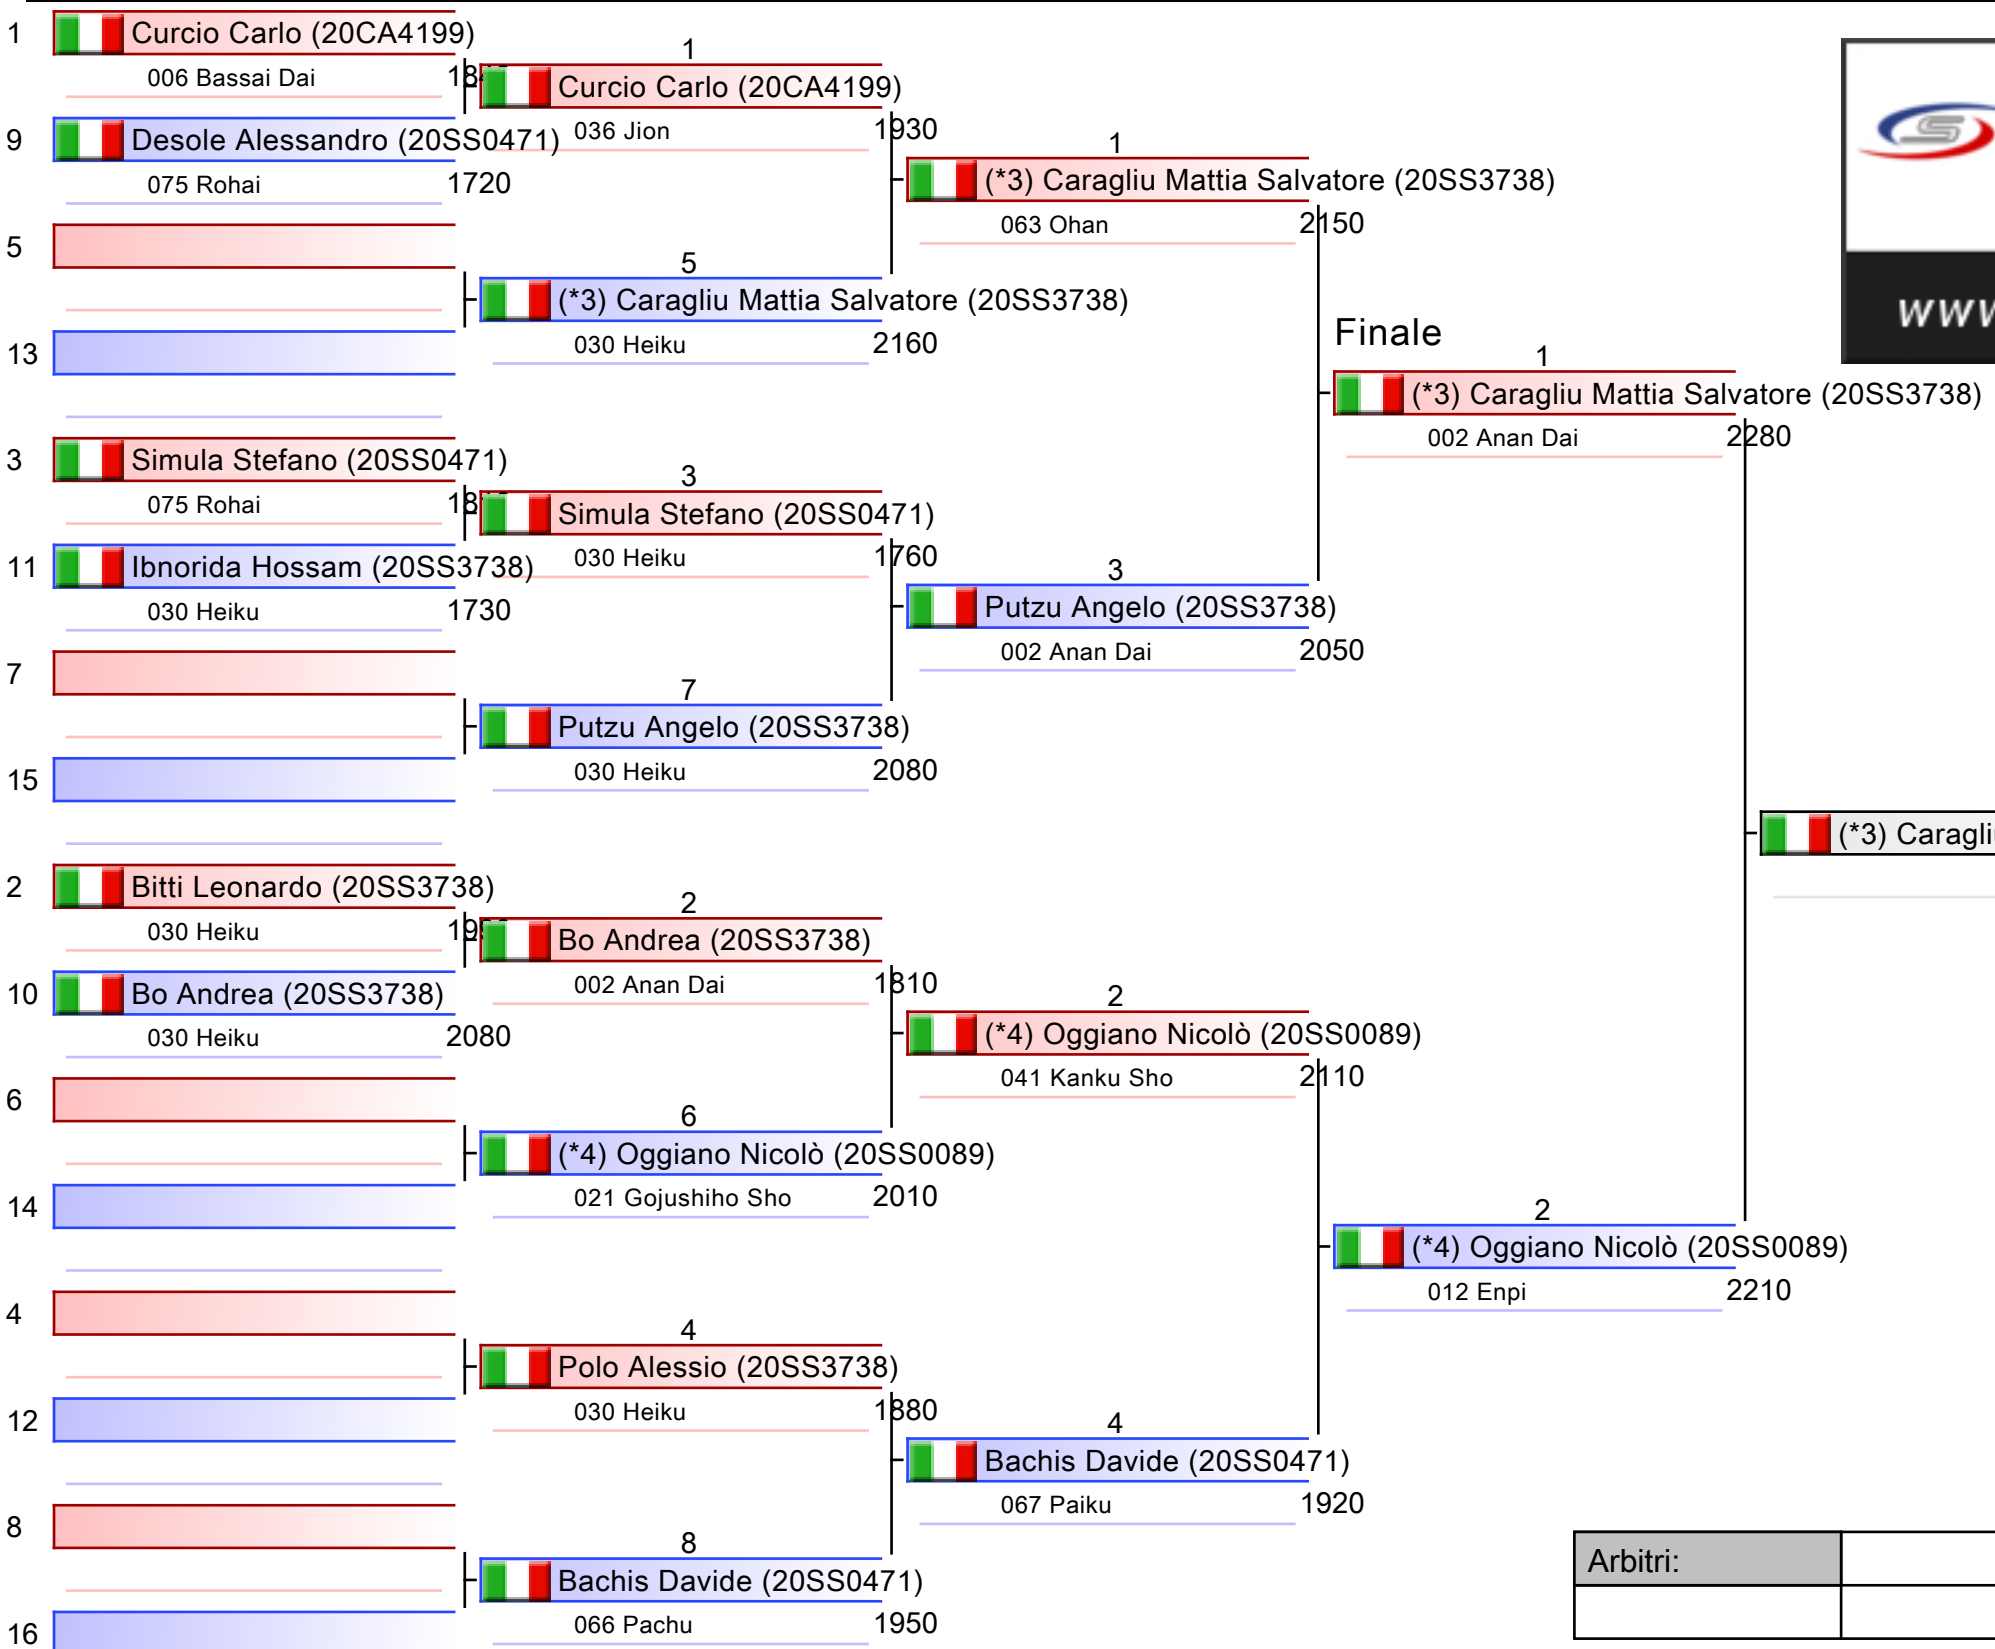

ESORDIENTI F KATA

20_FRQ_ESORDIENTI_KA_KU KARATE SARDEGNA, Palestra Comunale Via Dettori - Loc. Corracilvuna - ARZACHENA SS, ITA

Tatami

Tabelloni - Pool

1/1

1. CANNAS GIULIA (20SS3738)
2. DEMELA GAIA SABINA (20SS3738)
3. ORTU ANITA (20SS0471)
3. PIU CINZIA (20SS3738)
5. SOLINAS EMMA (20SS3738)

*Testa di serie

Arbitri:			

ESORDIENTI M KATA

20_FRQ_ESORDIENTI_KA_KU KARATE SARDEGNA, Palestra Comunale Via Dettori - Loc. Corracilvuna - ARZACHENA SS, ITA

Tatami
1/1

1. CARAGLIU MATTIA SALVATORE (20SS3738)
2. OGGIANO NICOLÒ (20SS0089)
3. PUTZU ANGELO (20SS3738)
3. BO ANDREA (20SS3738)
5. CURCIO CARLO (20CA4199)
5. BACHIS DAVIDE (20SS0471)
7. SIMULA STEFANO (20SS0471)
7. POLO ALESSIO (20SS3738)

*Testa di serie

Arbitri:			