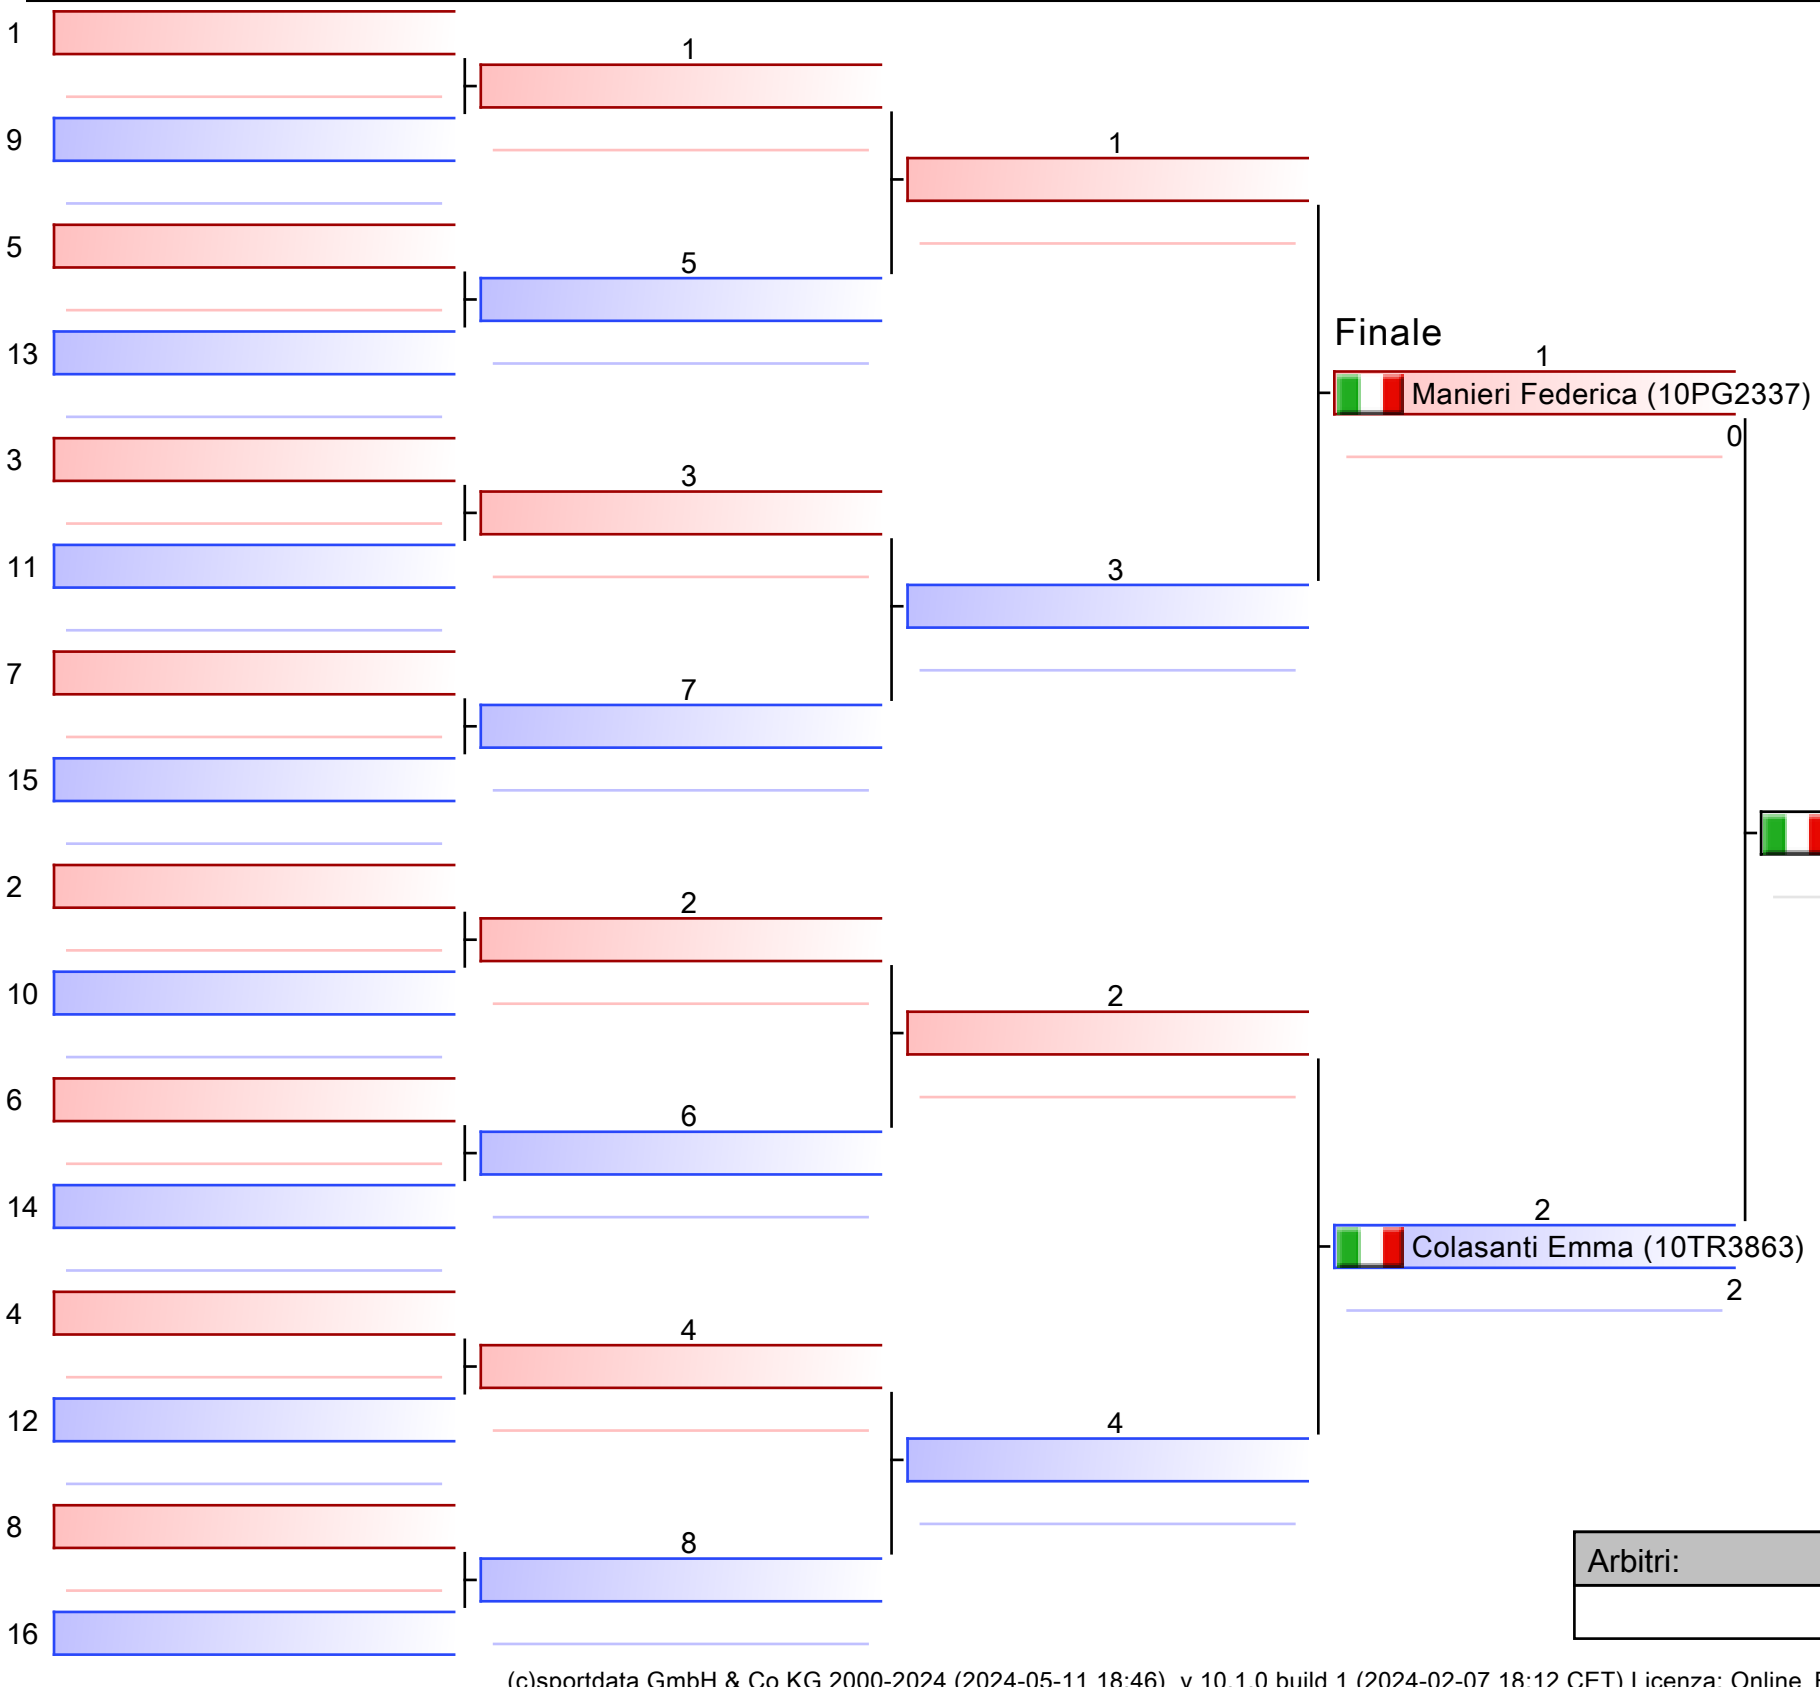

ESORDIENTI F KUMITE 50 KG

10-FRQ_ESORDIENTI_KU_KA KARATE UMBRIA, Centro Universitario Sportivo Perugia, Palestre Scienze Motorie via Bambagioni 12 Perugia, ITA

Tatami

Tabelloni - Pool

1/1

1. COLASANTI EMMA (10TR3863)
2. MANIERI FEDERICA (10PG2337)

Arbitri: