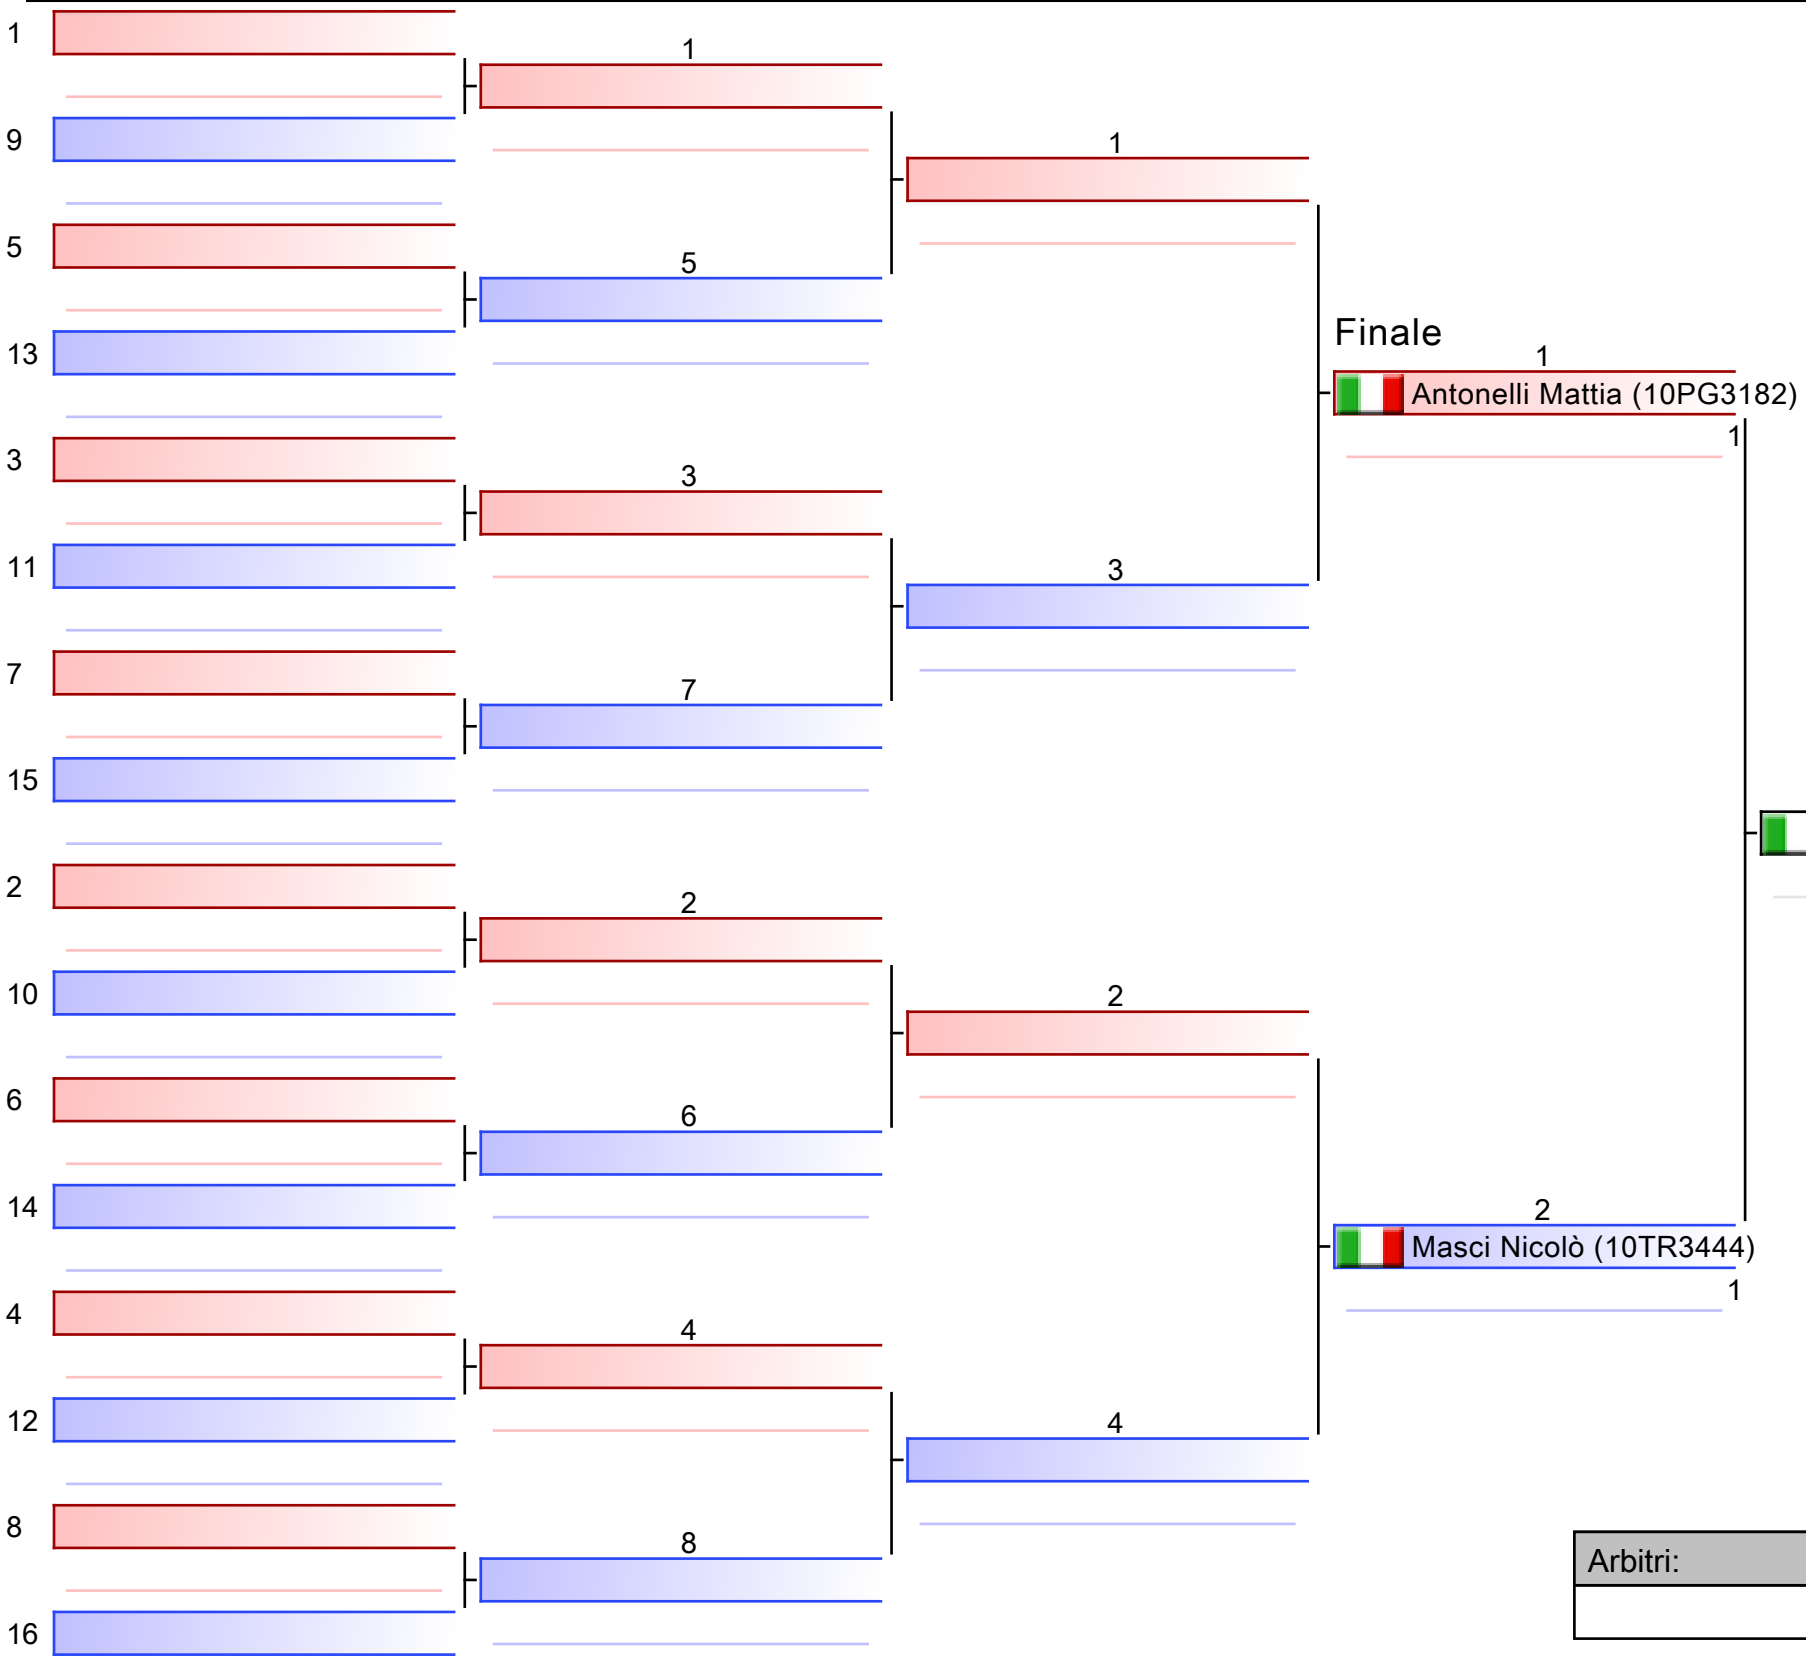

ESORDIENTI M KUMITE 63 KG

10-FRQ_ESORDIENTI_KU_KA KARATE UMBRIA, Centro Universitario Sportivo Perugia, Palestre Scienze Motorie via Bambagioni 12 Perugia, ITA

Tatami

Tabelloni - Pool

1/1

1. ANTONELLI MATTIA (10PG3182)
2. MASCI NICOLÒ (10TR3444)

Arbitri: