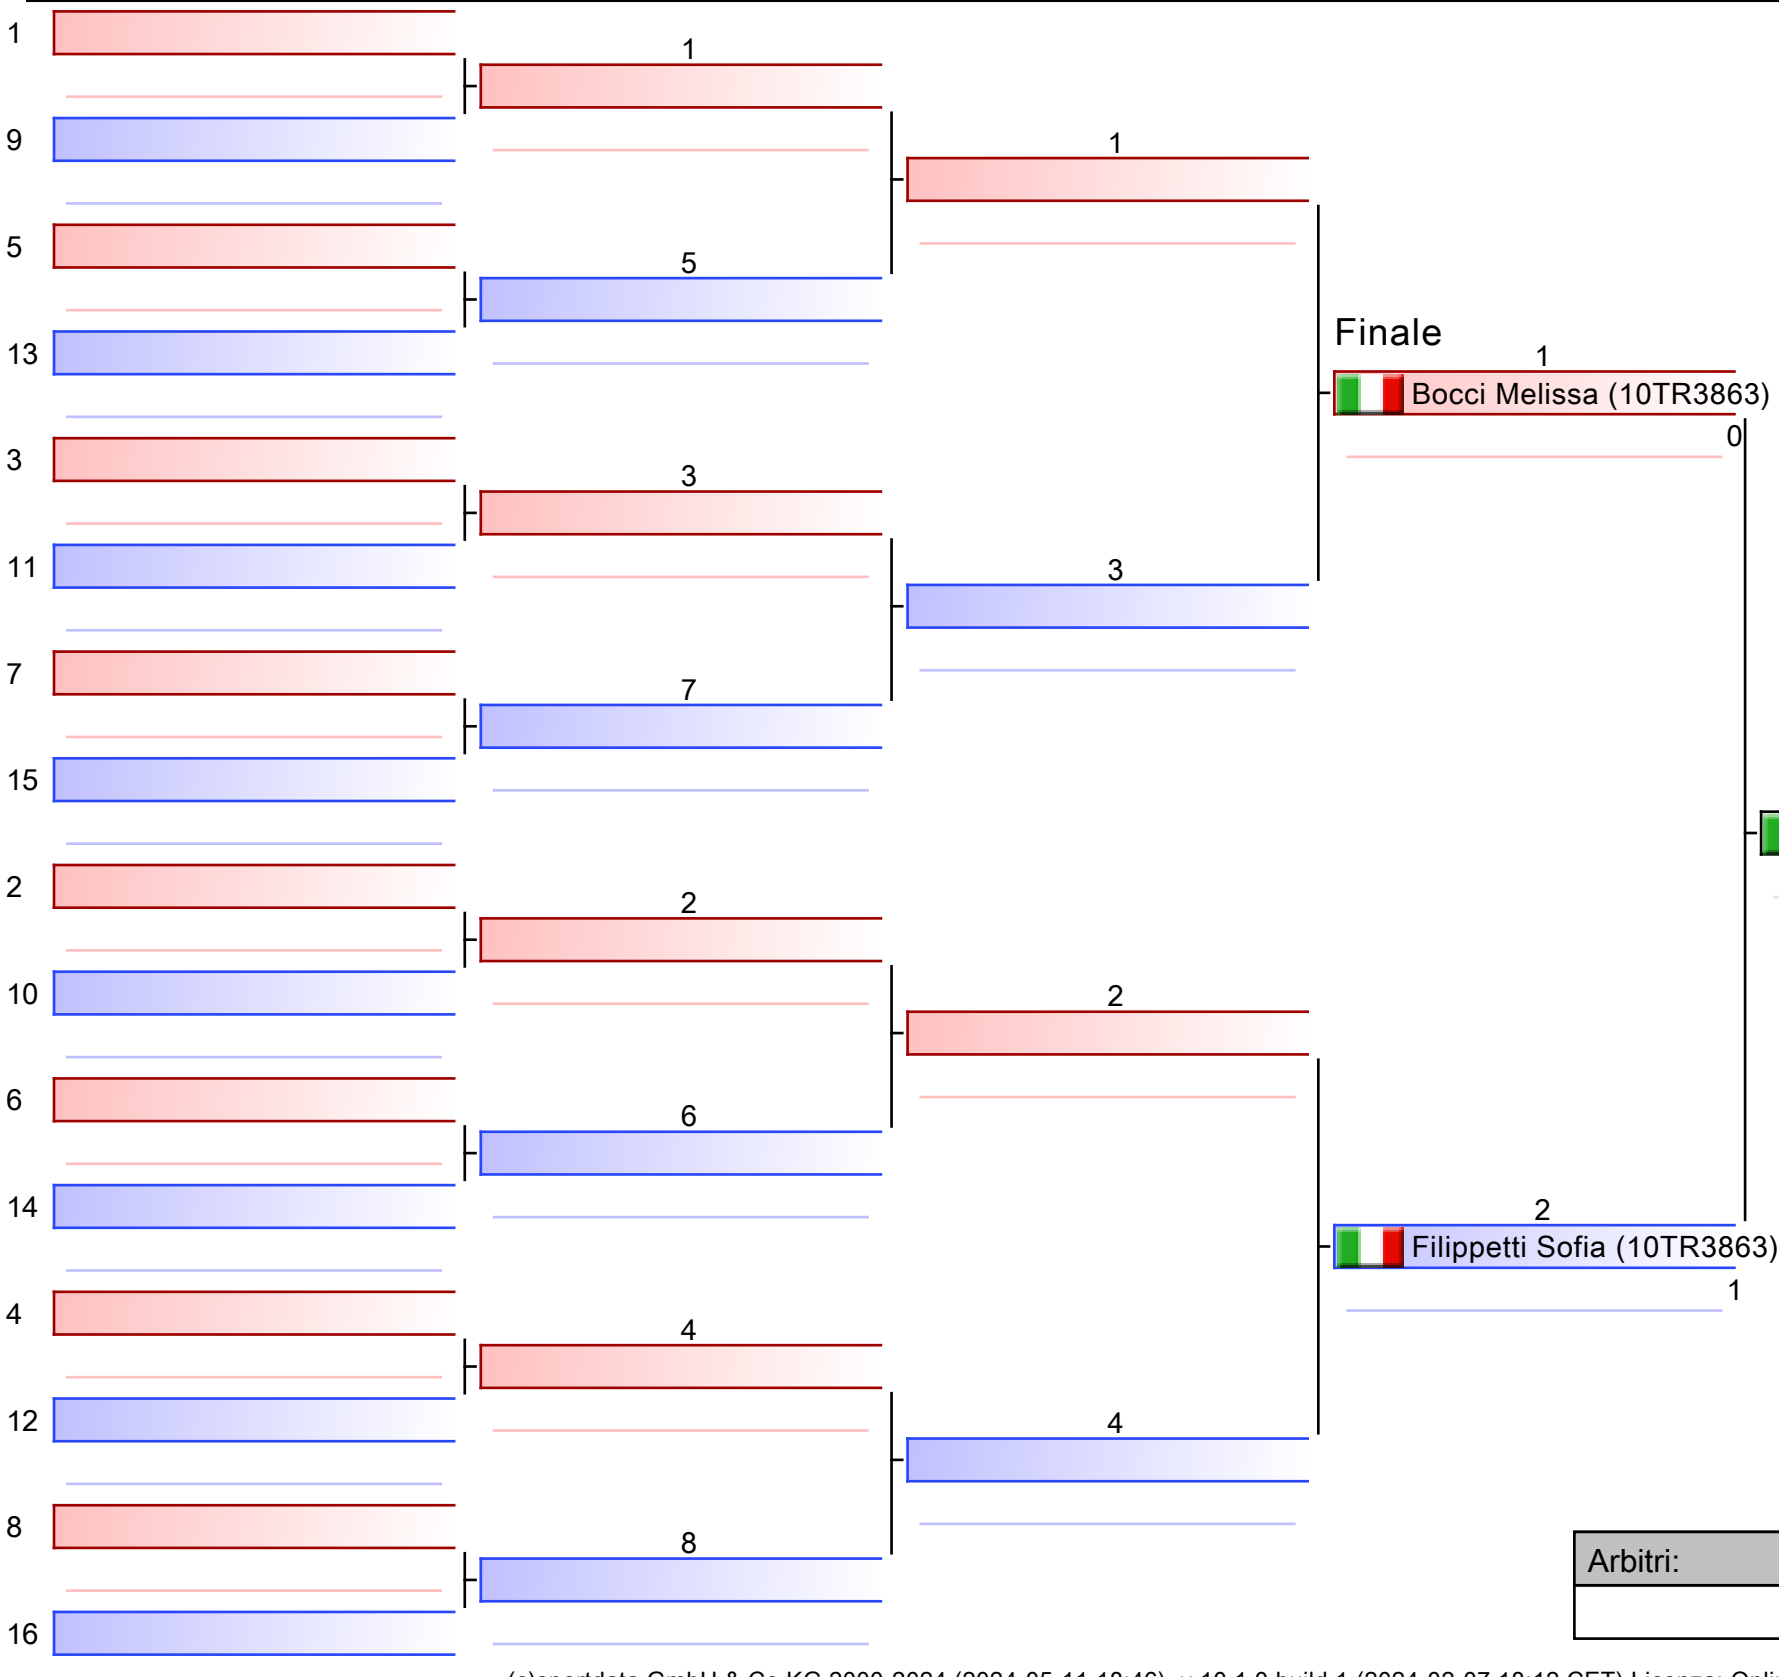

# ESORDIENTI F KUMITE 35 KG

10-FRQ\_ESORDIENTI\_KU\_KA KARATE UMBRIA, Centro Universitario Sportivo Perugia, Palestre Scienze Motorie via Bambagioni 12 Perugia, ITA

Tatami

Tabelloni - Pool

1/1

1. FILIPPETTI SOFIA (10TR3863)
2. BOCCI MELISSA (10TR3863)