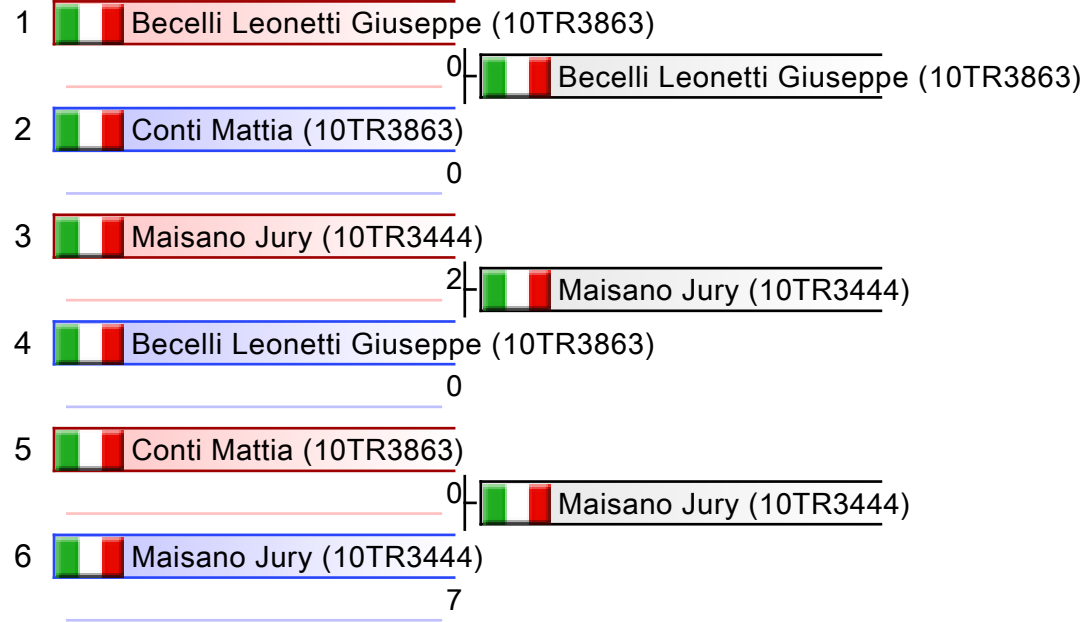

Arbitri:			

Tatami

Tabelloni - Pool

1/1

1. MAISANO JURY (10TR3444)
2. BECELLI LEONETTI GIUSEPPE (10TR3863)
3. CONTI MATTIA (10TR3863)

Arbitri:			