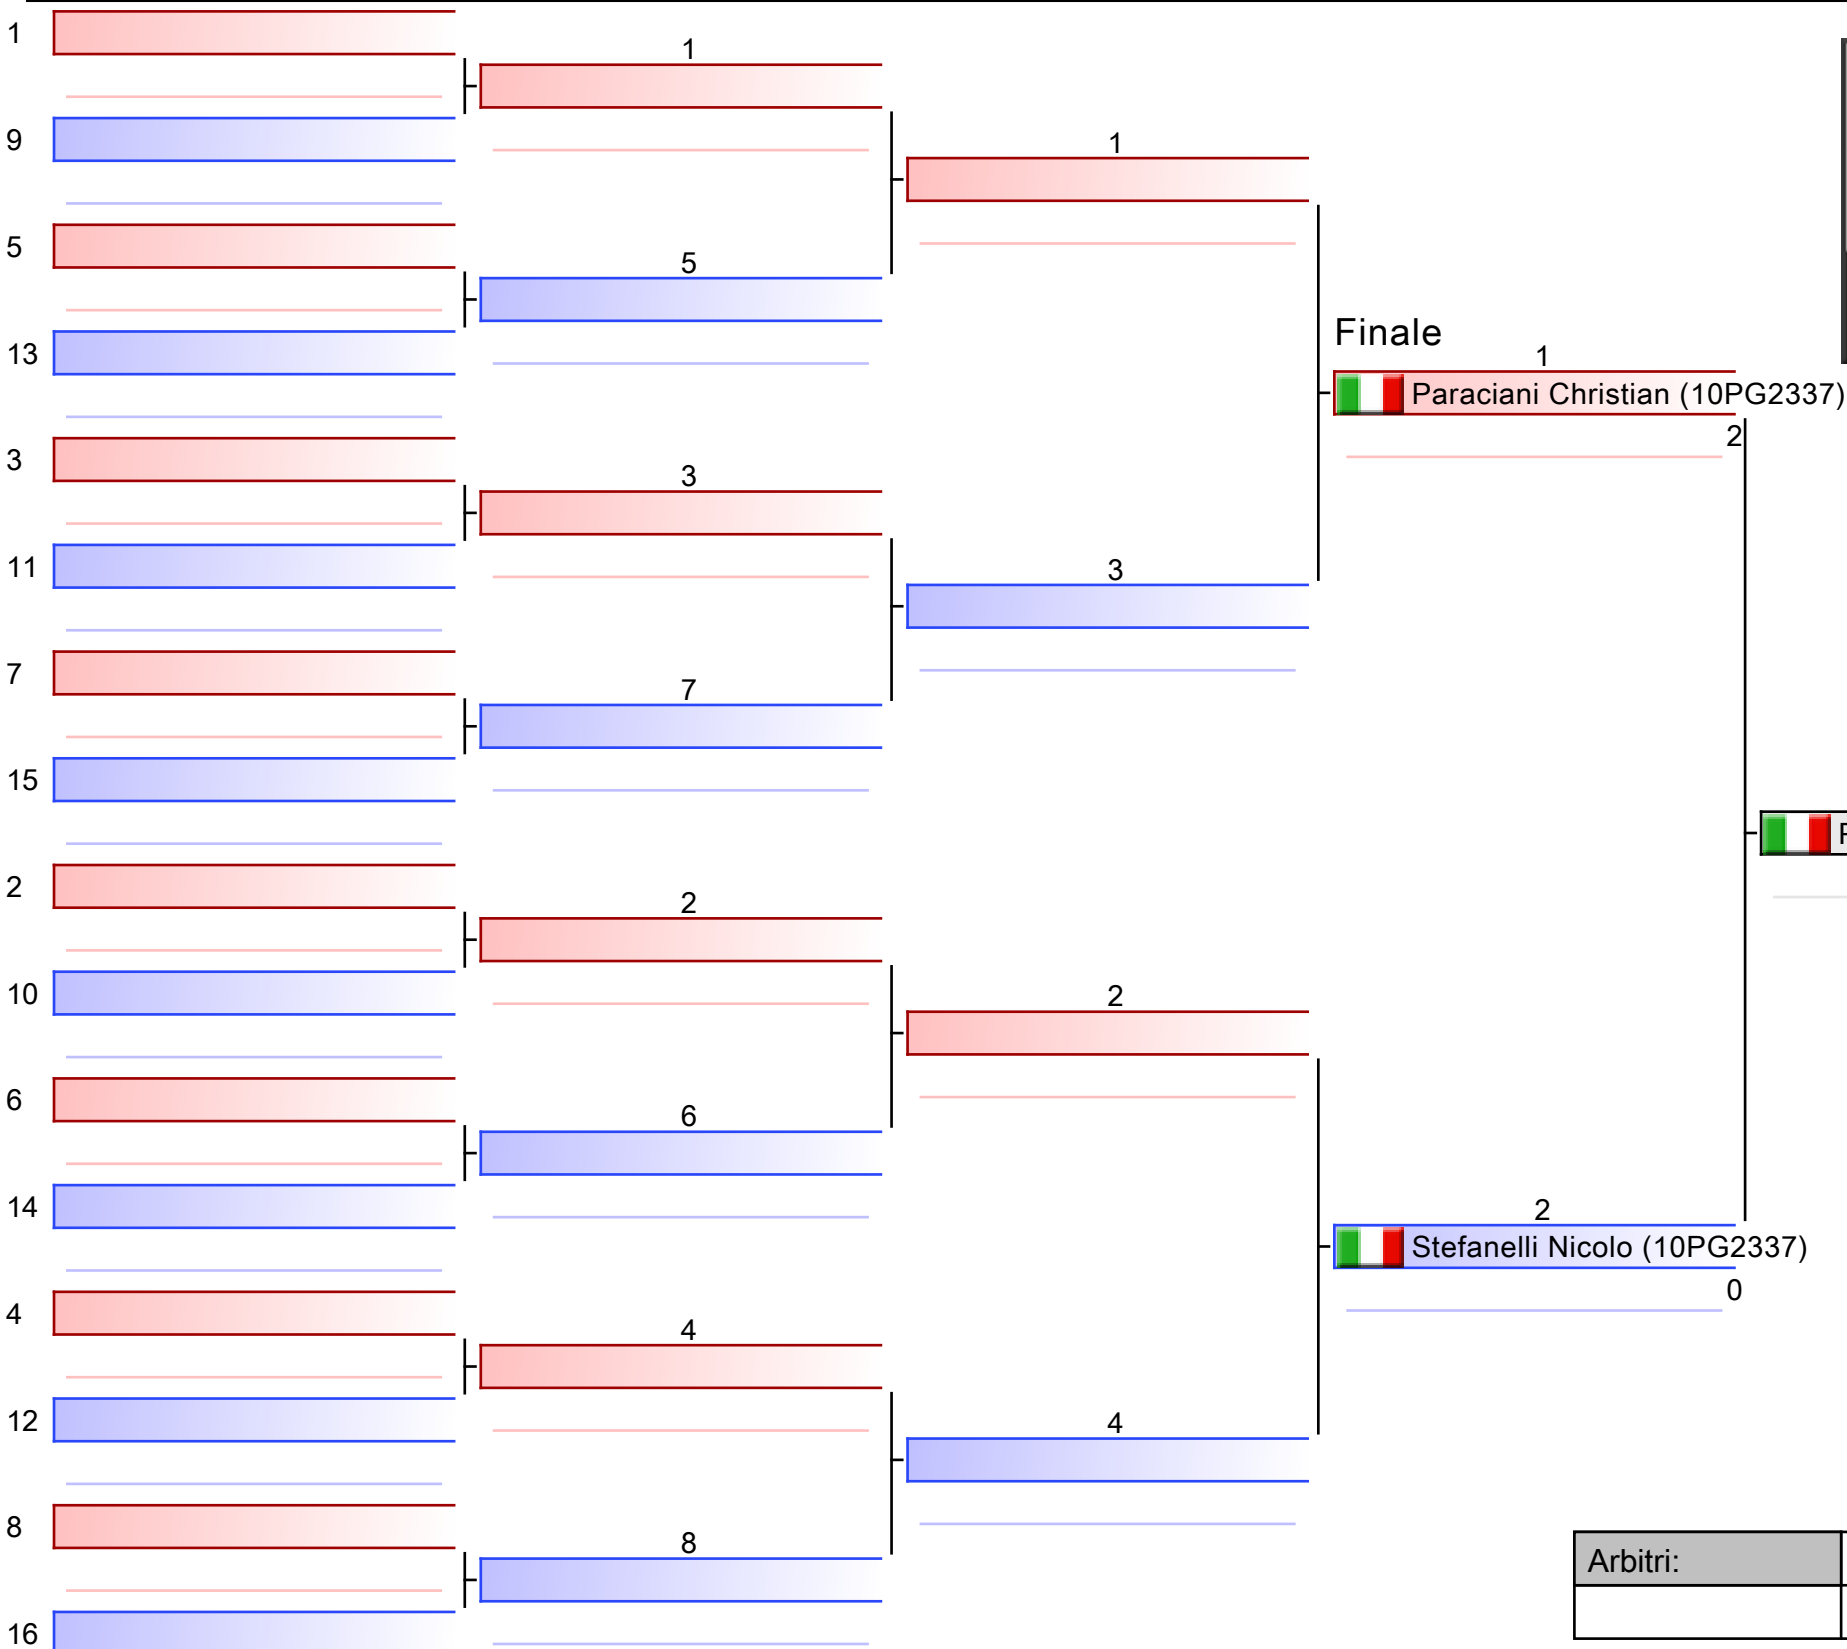

ESORDIENTI M KUMITE 58 KG

10-FRQ_ESORDIENTI_KU_KA KARATE UMBRIA, Centro Universitario Sportivo Perugia, Palestre Scienze Motorie via Bambagioni 12 Perugia, ITA

Tatami

Tabelloni - Pool

1/1

1. PARACIANI CHRISTIAN (10PG2337)
2. STEFANELLI NICOLO (10PG2337)

Arbitri: