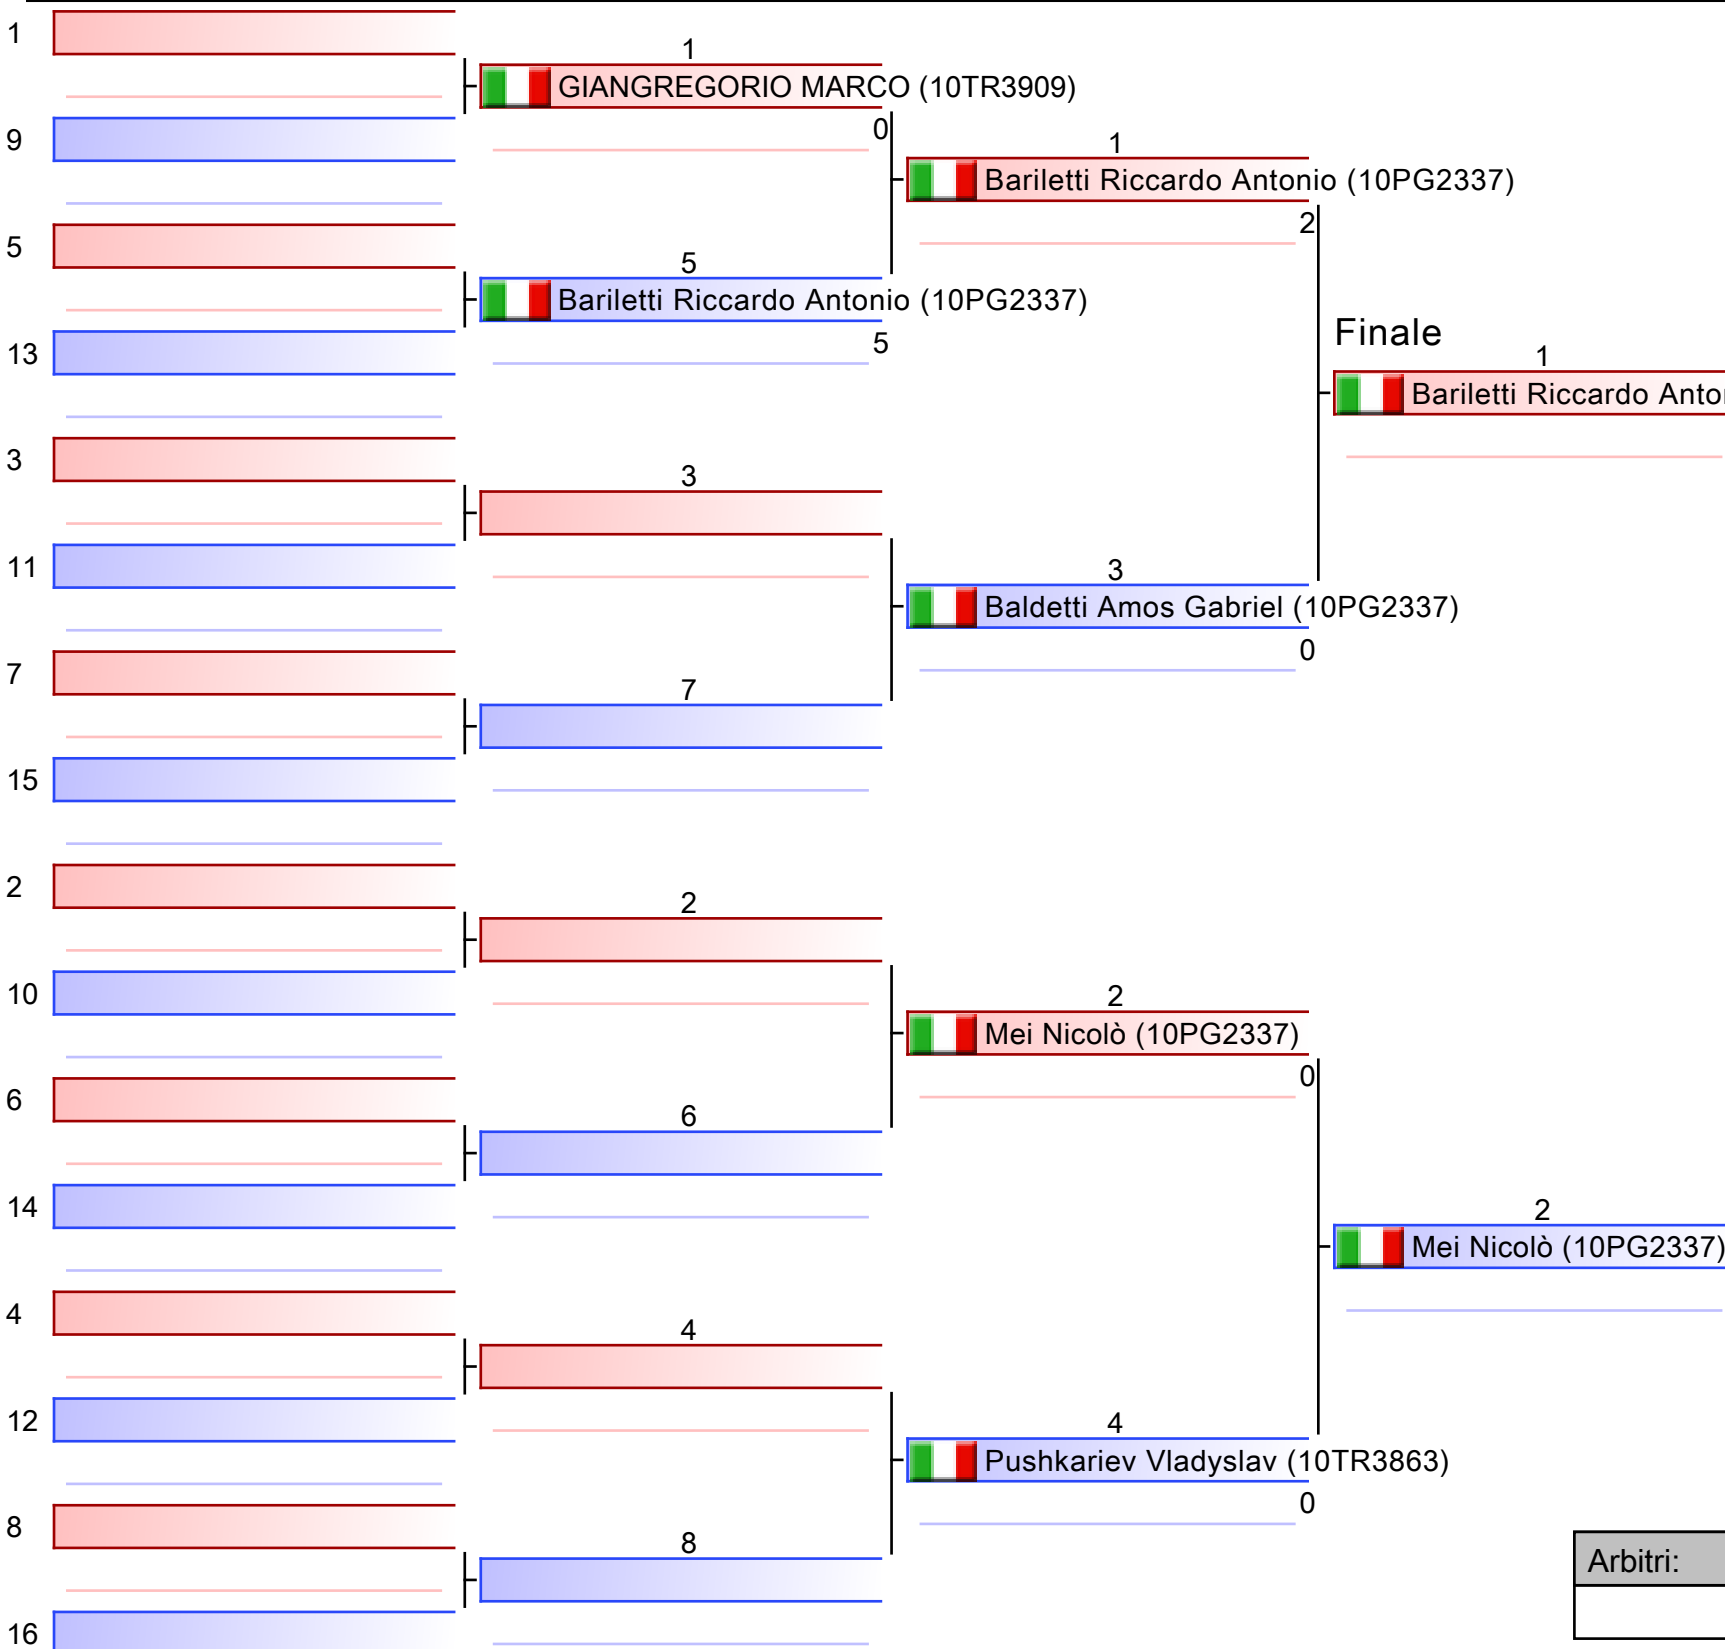

ESORDIENTI M KUMITE 38 KG

10-FRQ_ESORDIENTI_KU_KA KARATE UMBRIA, Centro Universitario Sportivo Perugia, Palestre Scienze Motorie via Bambagioni 12 Perugia, ITA

Tatami

Tabelloni - Pool

1/1

1. BARILETTI RICCARDO ANTONIO (10PG2337)
2. MEI NICOLÒ (10PG2337)
3. PUSHKARIEV VLADYSLAV (10TR3863)
3. GIANGREGORIO MARCO (10TR3909)
5. BALDETTI AMOS GABRIEL (10PG2337)

Arbitri: