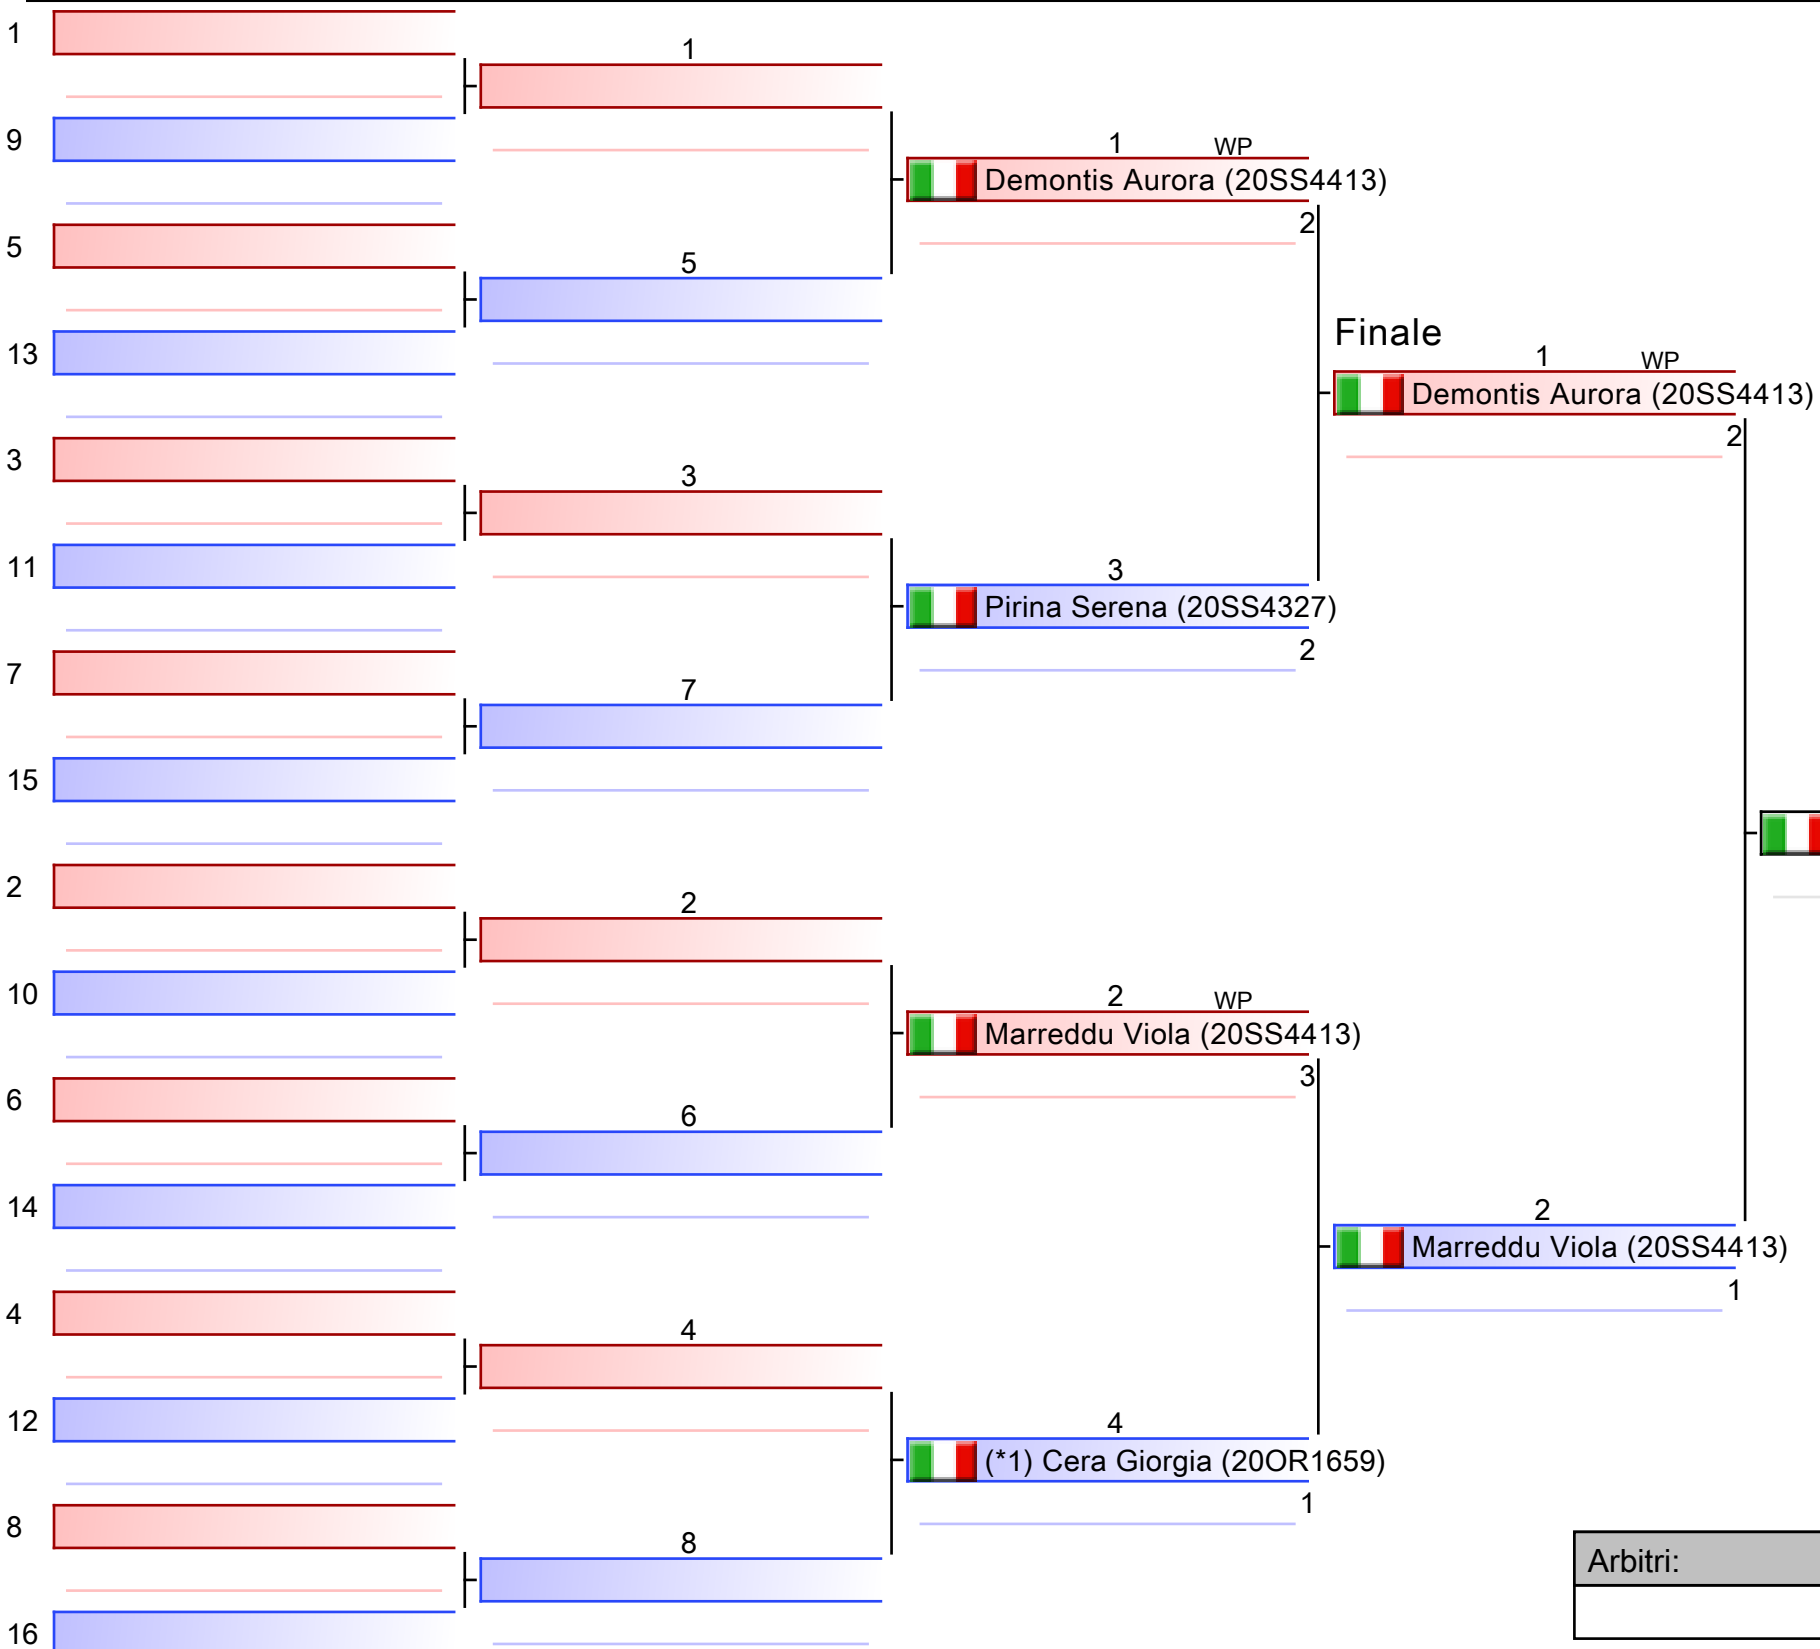

# ESORDIENTI F KUMITE 35 KG

20\_FRQ\_ESORDIENTI\_KA\_KU KARATE SARDEGNA, Palestra Comunale Via Dettori - Loc. Corracilvuna - ARZACHENA SS, ITA

Tatami

Tabelloni - Pool

1/1

1. DEMONTIS AURORA (20SS4413)
2. MARREDDU VIOLA (20SS4413)
3. PIRINA SERENA (20SS4327)
3. CERA GIORGIA (20OR1659)

\*Testa di serie

Arbitri:			