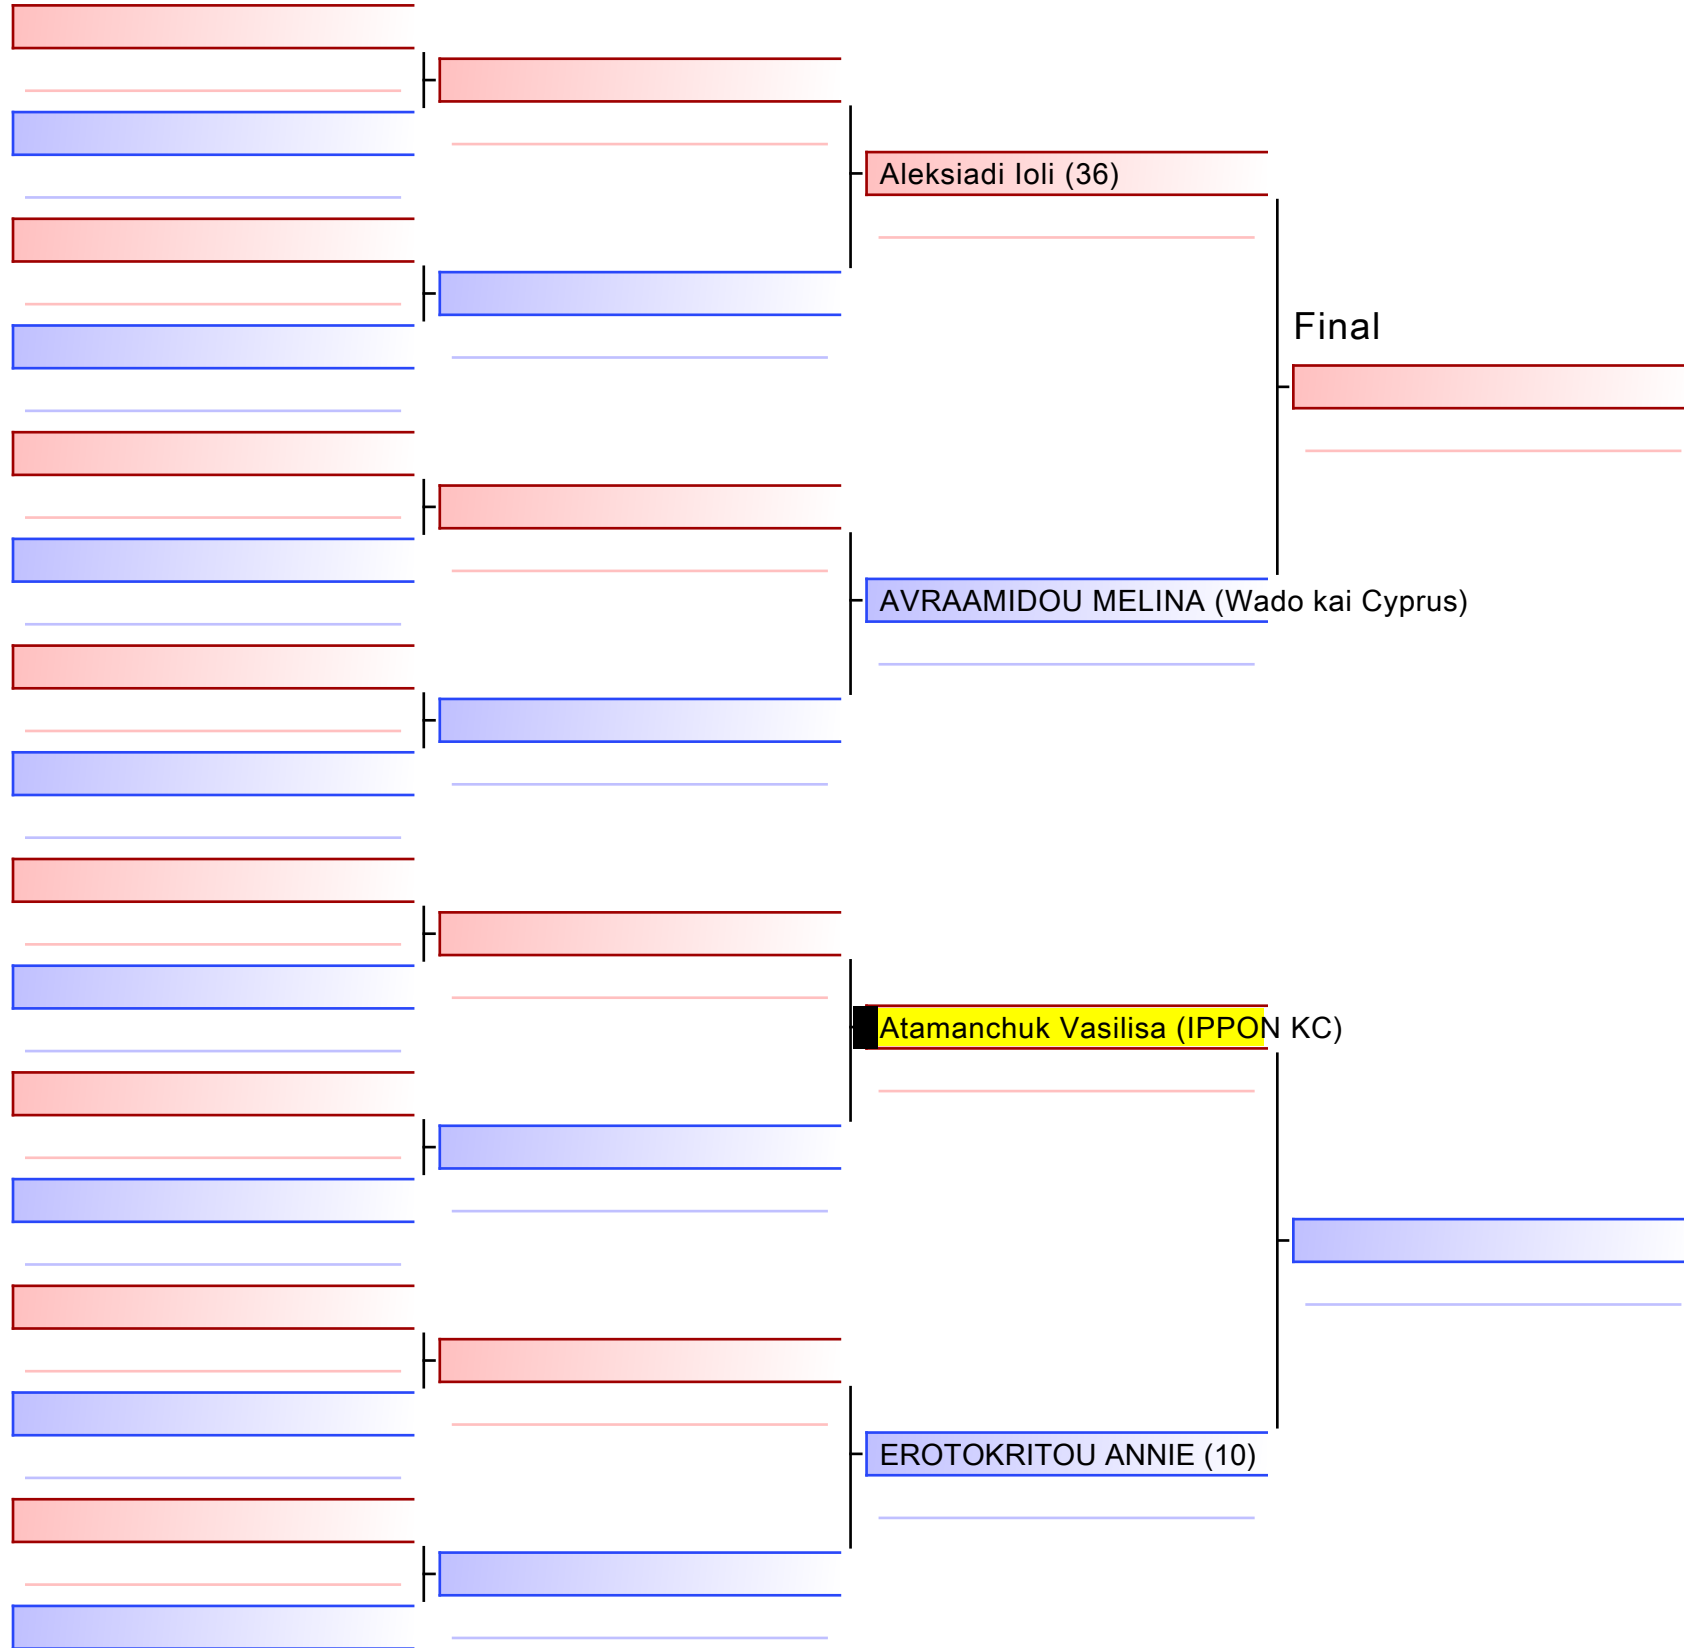

KUMITE FEMALE 2016 -30KG

ΠΑΓΚΥΠΡΙΟ ΚΥΠΕΛΟ 20-21/7/2024, ΣΤΑΔΙΟ Αγίου Δομετίου, CYP - IPPON KC

2024-07-20

Tatami
3 09:45

Pool
1/1

[Original]

KUMITE MALE 2013 -40KG

ΠΑΓΚΥΠΡΙΟ ΚΥΠΕΛΟ 20-21/7/2024, ΣΤΑΔΙΟ Αγίου Δομετίου, CYP - IPPON KC

2024-07-20

Tatami
1 13:30

Pool
1/1

[Original]

KUMITE MALE 2016 -30KG G1

ΠΑΓΚΥΠΡΙΟ ΚΥΠΕΛΟ 20-21/7/2024, ΣΤΑΔΙΟ Αγίου Δομετίου, CYP - IPPON KC

2024-07-20

Tatami
1 10:20

Pool
1/1

[Original]

KUMITE MALE 2016 -30KG G2

ΠΑΓΚΥΠΡΙΟ ΚΥΠΕΛΟ 20-21/7/2024, ΣΤΑΔΙΟ Αγίου Δομετίου, CYP - IPPON KC

2024-07-20

Tatami
2 10:25

Pool
1/1

Final