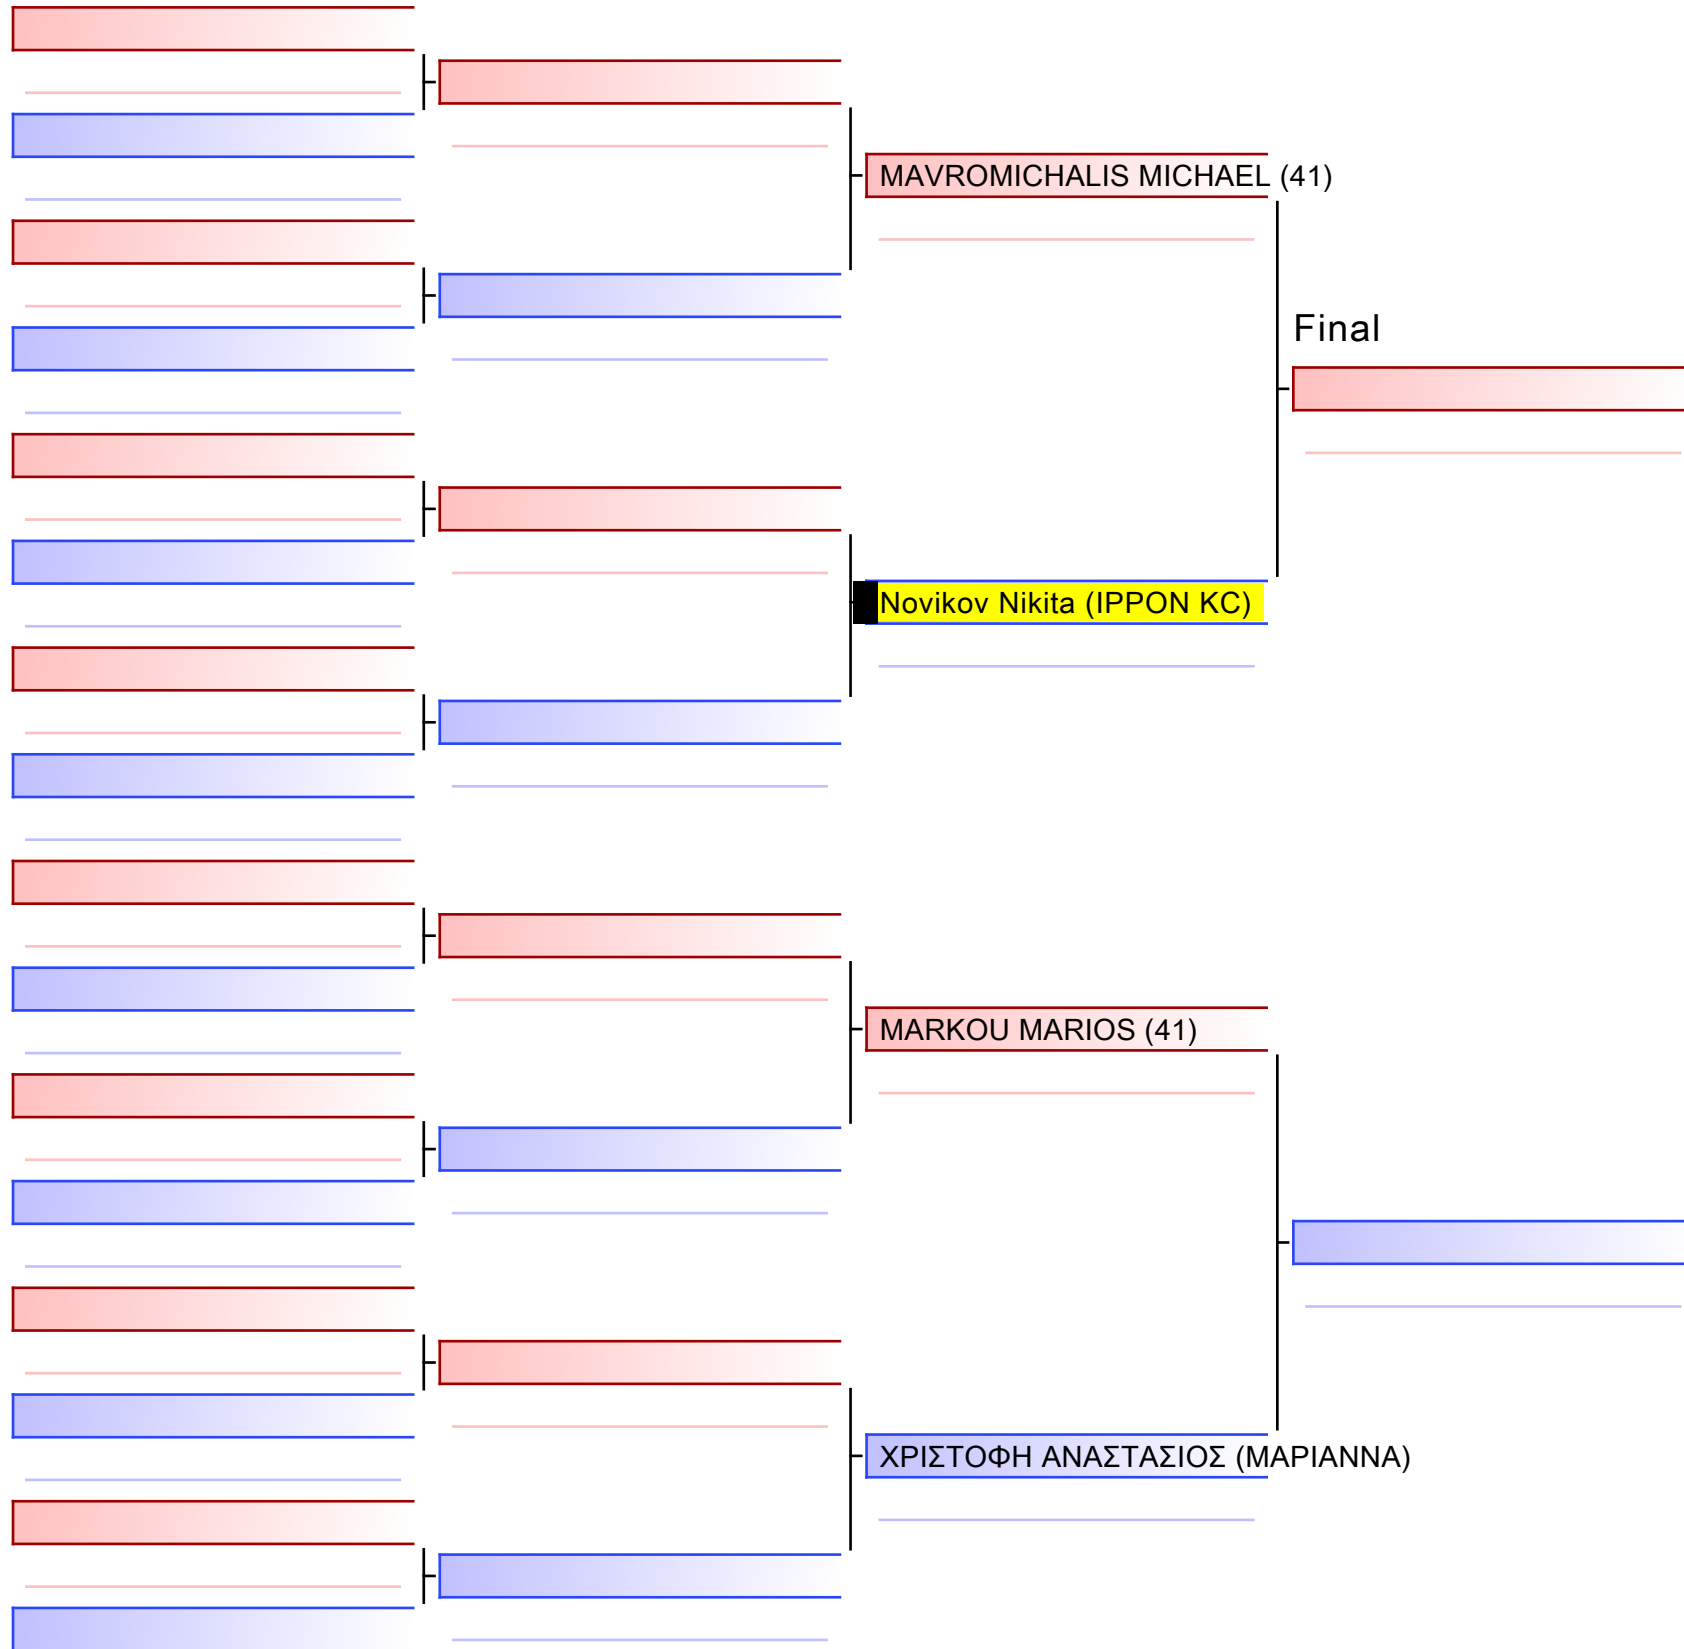

ΠΑΓΚΥΠΡΙΟ ΚΥΠΕΛΟ 20-21/7/2024, ΣΤΑΔΙΟ Αγίου Δομετίου, CYP - IPPON KC

2024-07-20

Tatami
1 09:35

Pool
1/1

[Original]

KUMITE MALE 2017 -25KG G3

ΠΑΓΚΥΠΡΙΟ ΚΥΠΕΛΟ 20-21/7/2024, ΣΤΑΔΙΟ Αγίου Δομετίου, CYP - IPPON KC

2024-07-20

Tatami
1 09:50

Pool
1/1

Final

[Original]
