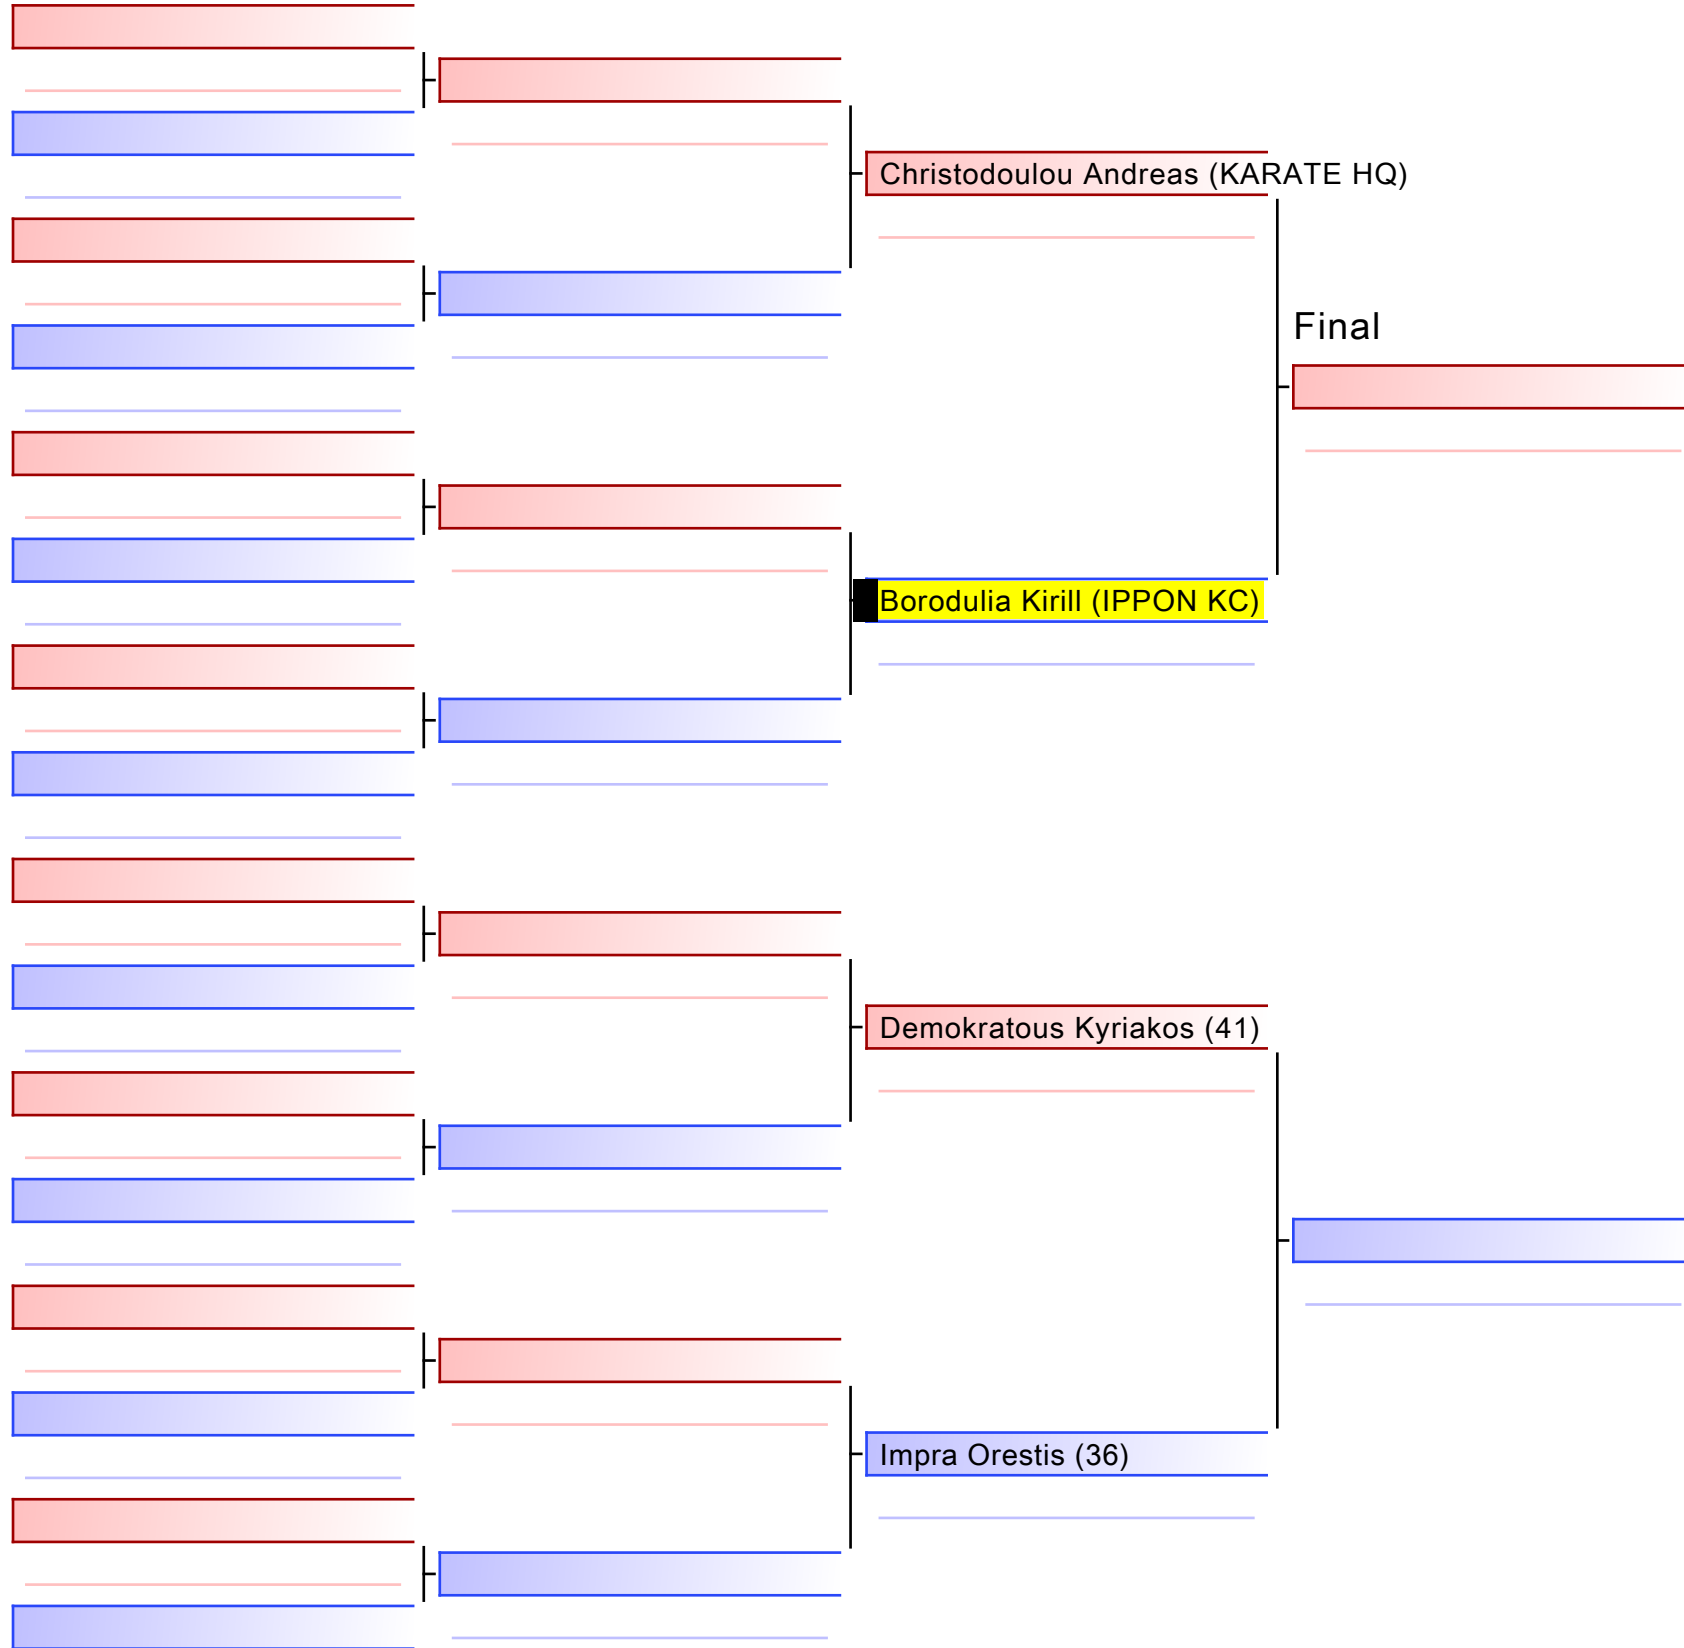

2024-07-20

Tatami
1 13:30

Pool
1/1

[Original]

KUMITE MALE 2016 -30KG G1

ΠΑΓΚΥΠΡΙΟ ΚΥΠΕΛΟ 20-21/7/2024, ΣΤΑΔΙΟ Αγίου Δομετίου, CYP - IPPON KC

2024-07-20

Tatami
1 10:20

Pool
1/1

[Original]

KUMITE MALE 2016 -30KG G2

ΠΑΓΚΥΠΡΙΟ ΚΥΠΕΛΟ 20-21/7/2024, ΣΤΑΔΙΟ Αγίου Δομετίου, CYP - IPPON KC

2024-07-20

Tatami
2 10:25

Pool
1/1

Final