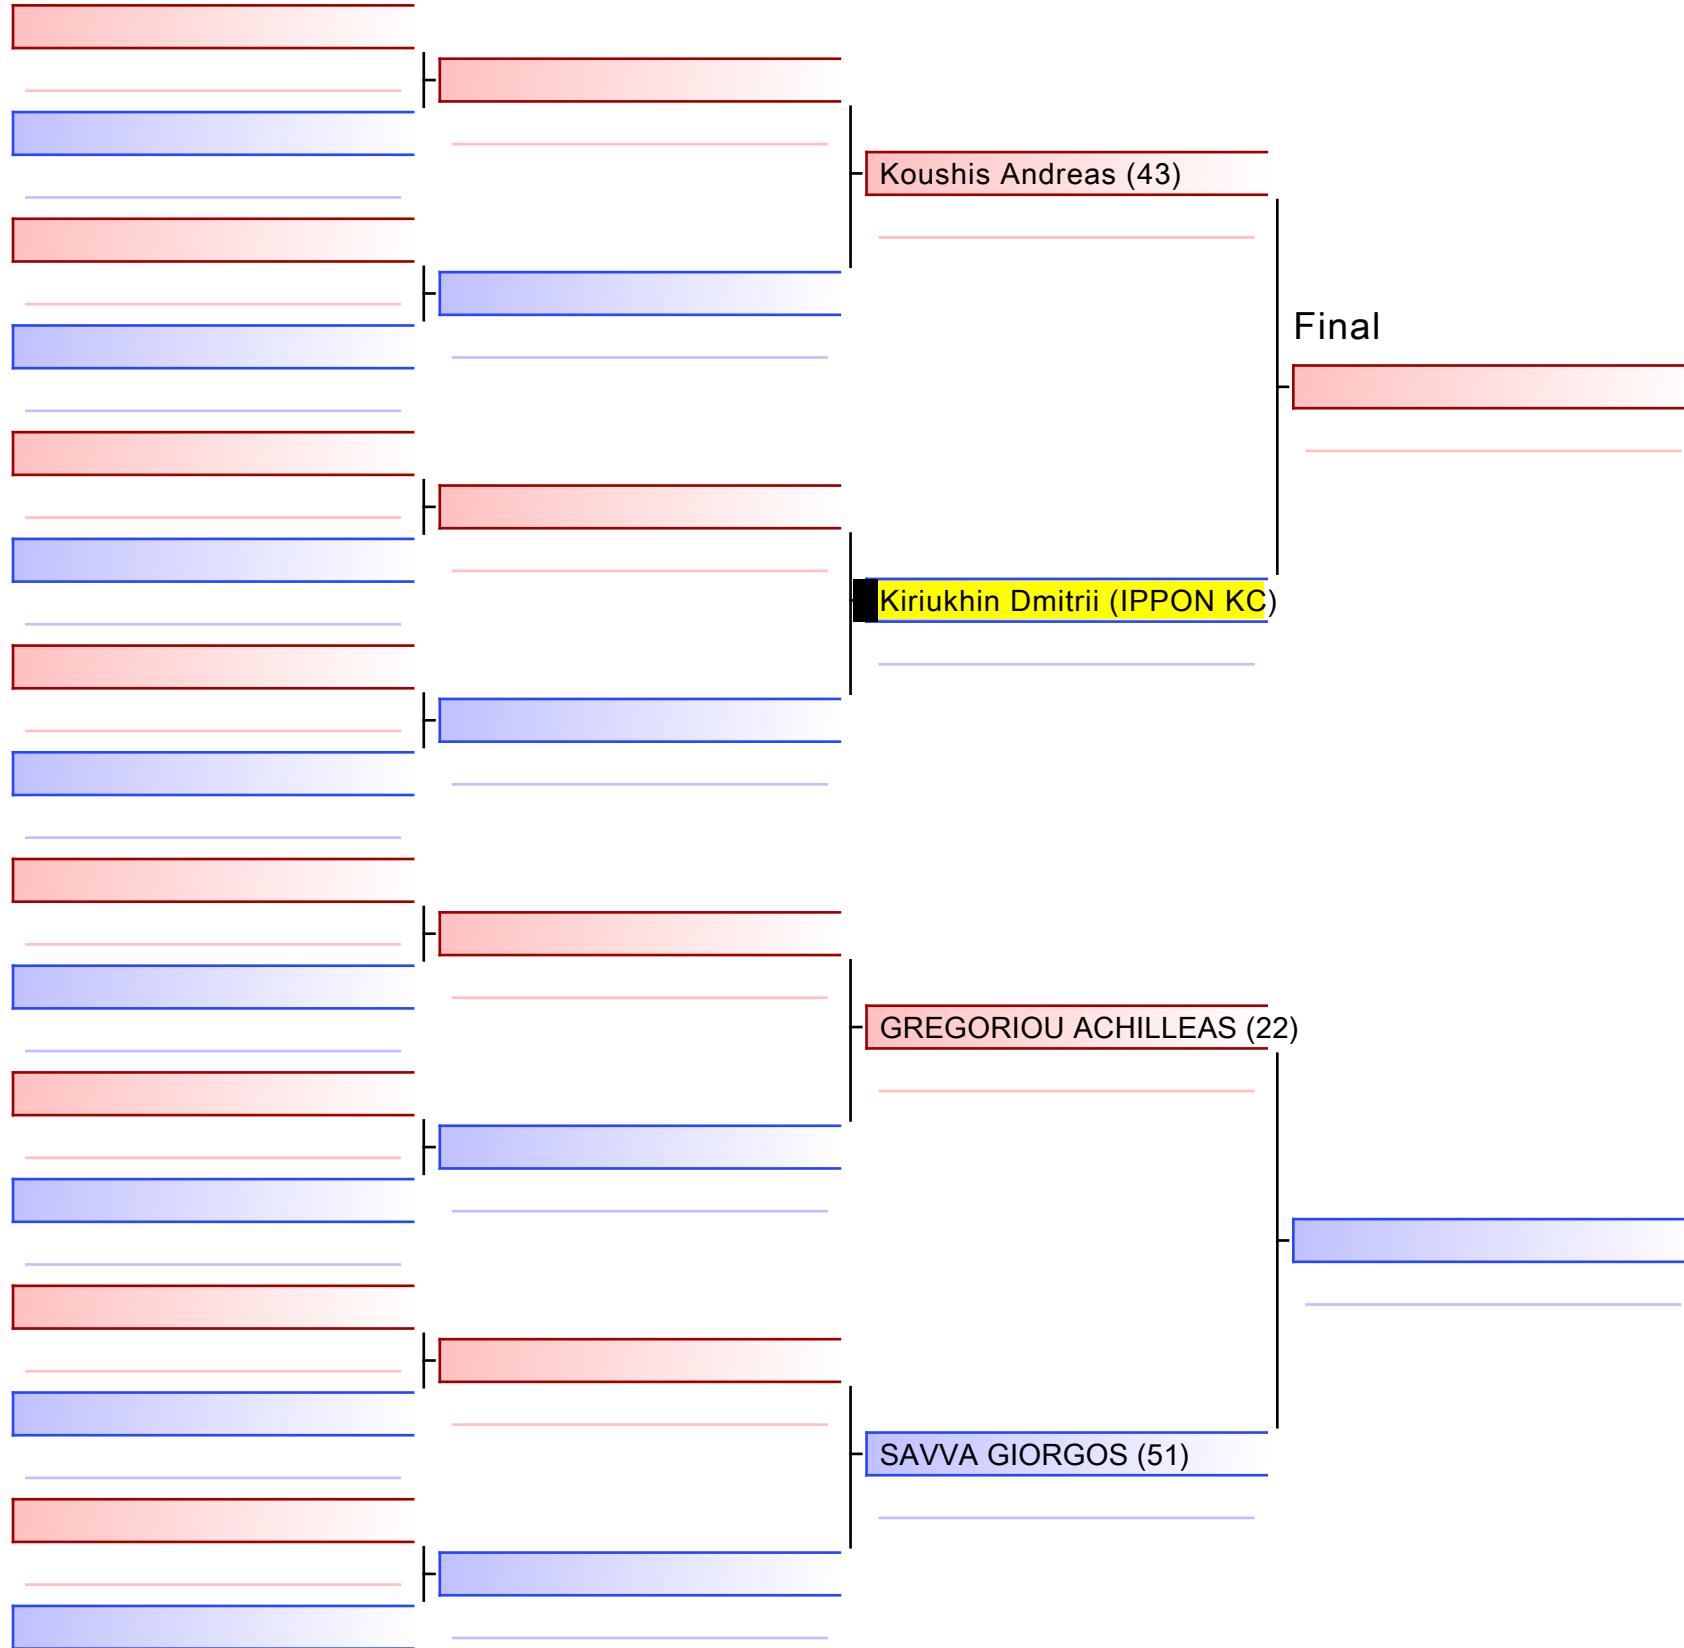

Pool
1/1

[Original]

KUMITE MALE 2016 -30KG G2

ΠΑΓΚΥΠΡΙΟ ΚΥΠΕΛΟ 20-21/7/2024, ΣΤΑΔΙΟ Αγίου Δομετίου, CYP - IPPON KC

2024-07-20

Tatami
2 10:25

Pool
1/1

Final