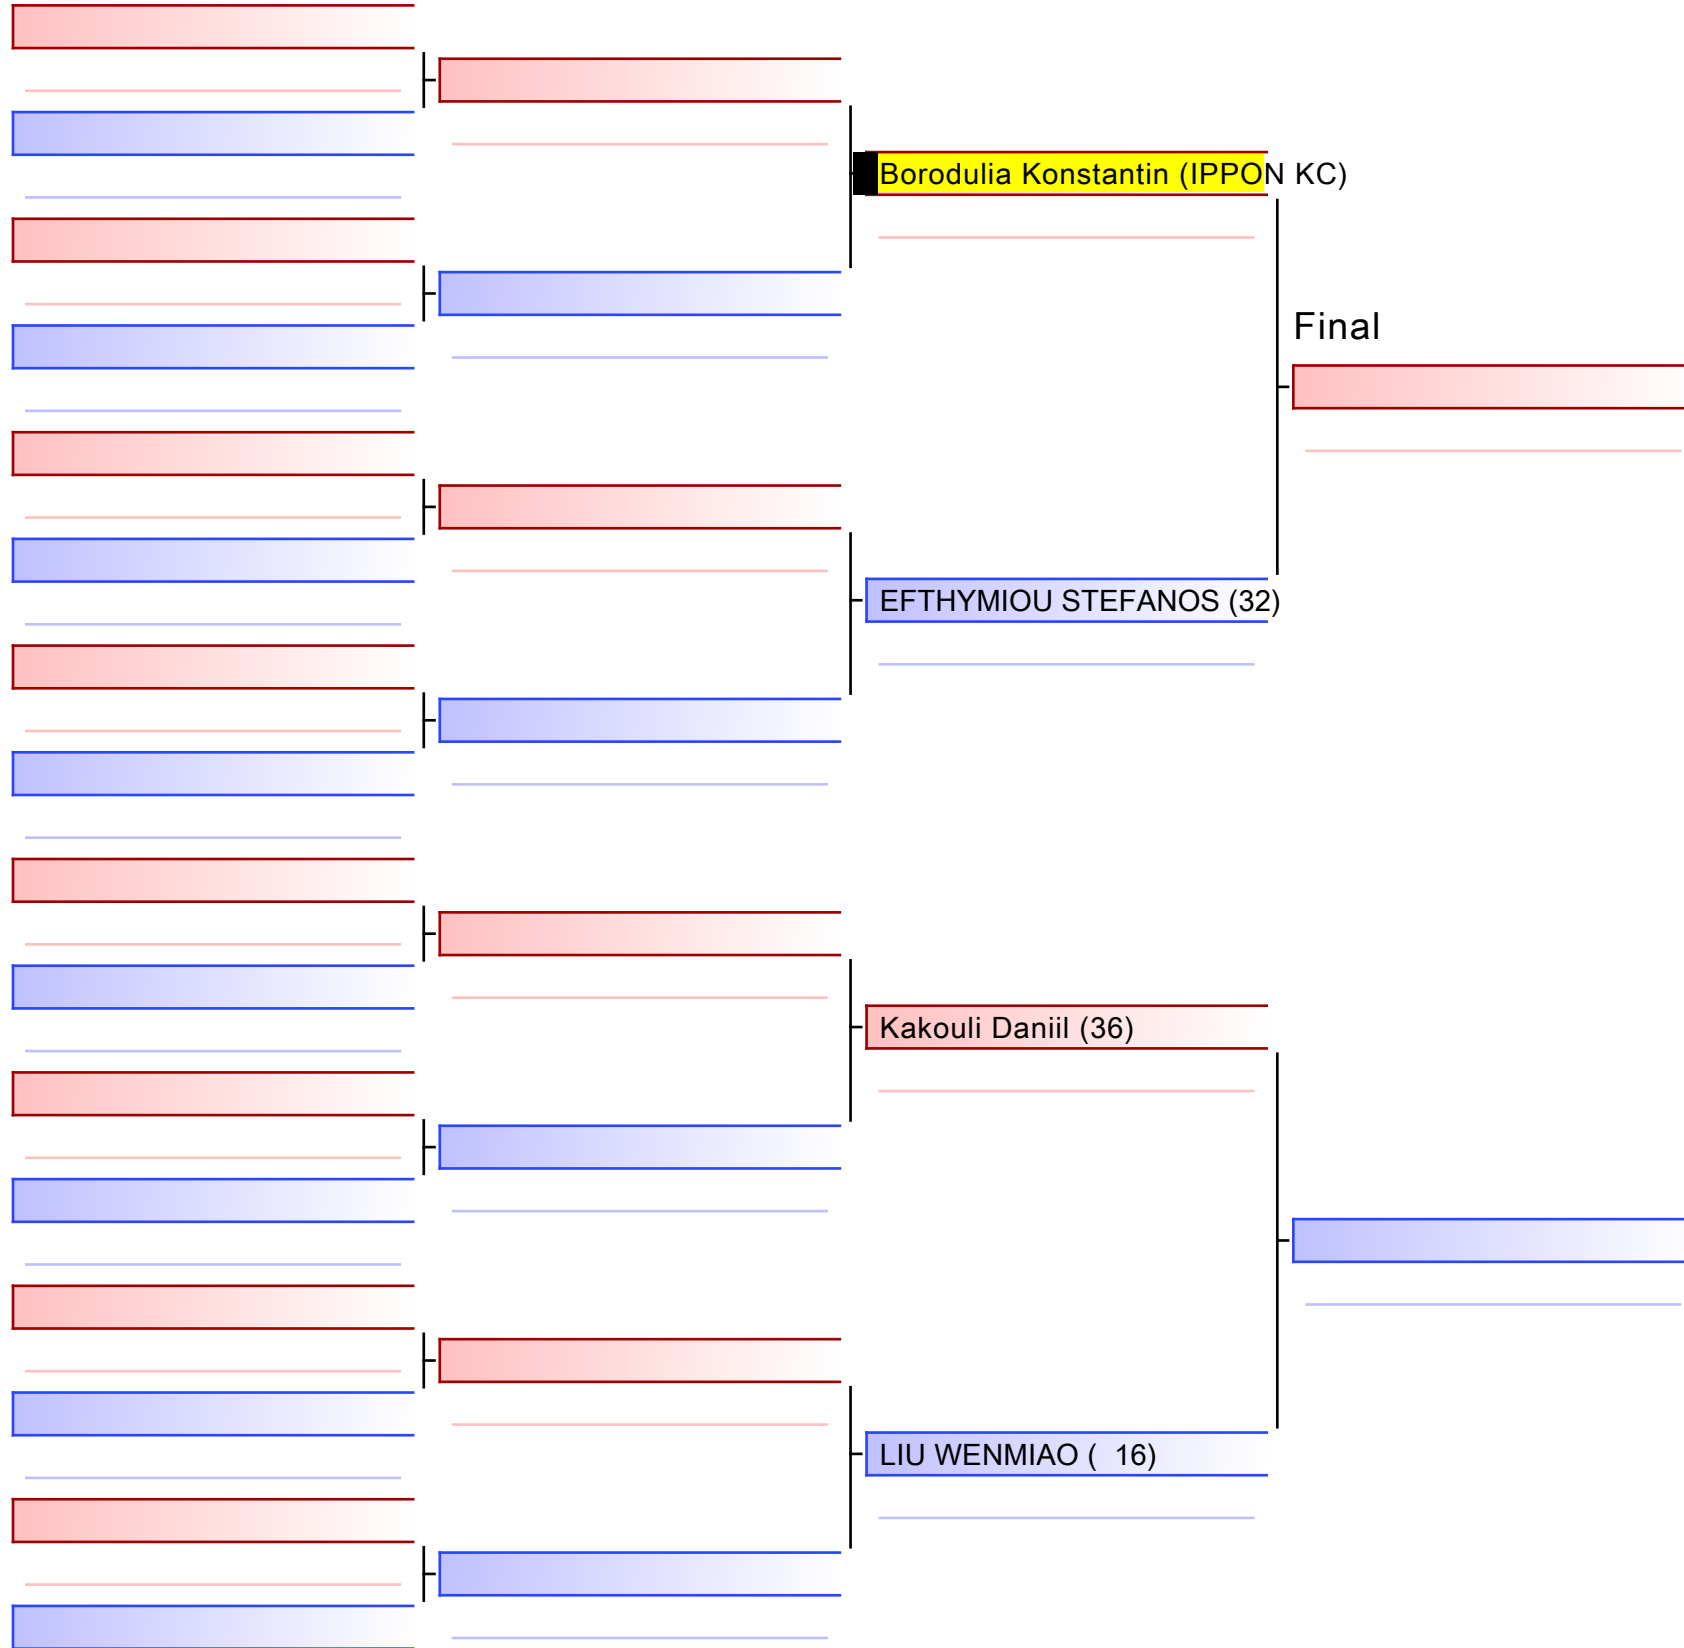

KUMITE FEMALE 2016 -30KG

ΠΑΓΚΥΠΡΙΟ ΚΥΠΕΛΟ 20-21/7/2024, ΣΤΑΔΙΟ Αγίου Δομετίου, CYP - IPPON KC

2024-07-20

Tatami
3 09:45

Pool
1/1

[Original]

KUMITE MALE 2013 -40KG

ΠΑΓΚΥΠΡΙΟ ΚΥΠΕΛΟ 20-21/7/2024, ΣΤΑΔΙΟ Αγίου Δομετίου, CYP - IPPON KC

2024-07-20

Tatami
1 13:30

Pool
1/1

[Original]

KUMITE MALE 2016 -30KG G1

ΠΑΓΚΥΠΡΙΟ ΚΥΠΕΛΟ 20-21/7/2024, ΣΤΑΔΙΟ Αγίου Δομετίου, CYP - IPPON KC

2024-07-20

Tatami
1 10:20

Pool
1/1

[Original]

KUMITE MALE 2016 -30KG G2

ΠΑΓΚΥΠΡΙΟ ΚΥΠΕΛΟ 20-21/7/2024, ΣΤΑΔΙΟ Αγίου Δομετίου, CYP - IPPON KC

2024-07-20

Tatami
2 10:25

Pool
1/1

Final

ΠΑΓΚΥΠΡΙΟ ΚΥΠΕΛΟ 20-21/7/2024, ΣΤΑΔΙΟ Αγίου Δομετίου, CYP - IPPON KC

2024-07-20

Tatami
1 09:35

Pool
1/1

[Original]

KUMITE MALE 2017 -25KG G3

ΠΑΓΚΥΠΡΙΟ ΚΥΠΕΛΟ 20-21/7/2024, ΣΤΑΔΙΟ Αγίου Δομετίου, CYP - IPPON KC