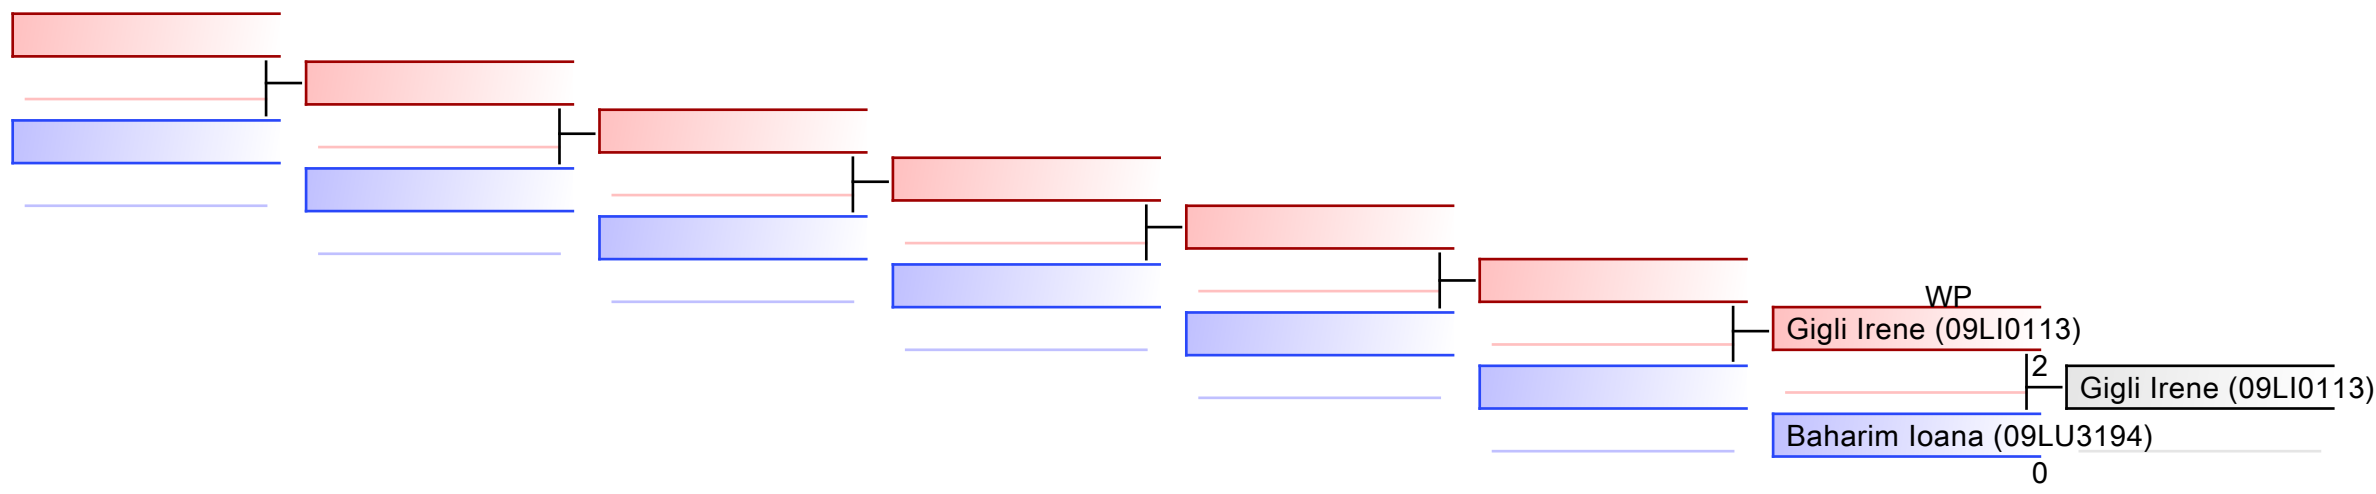

Ripescaggi: (1)