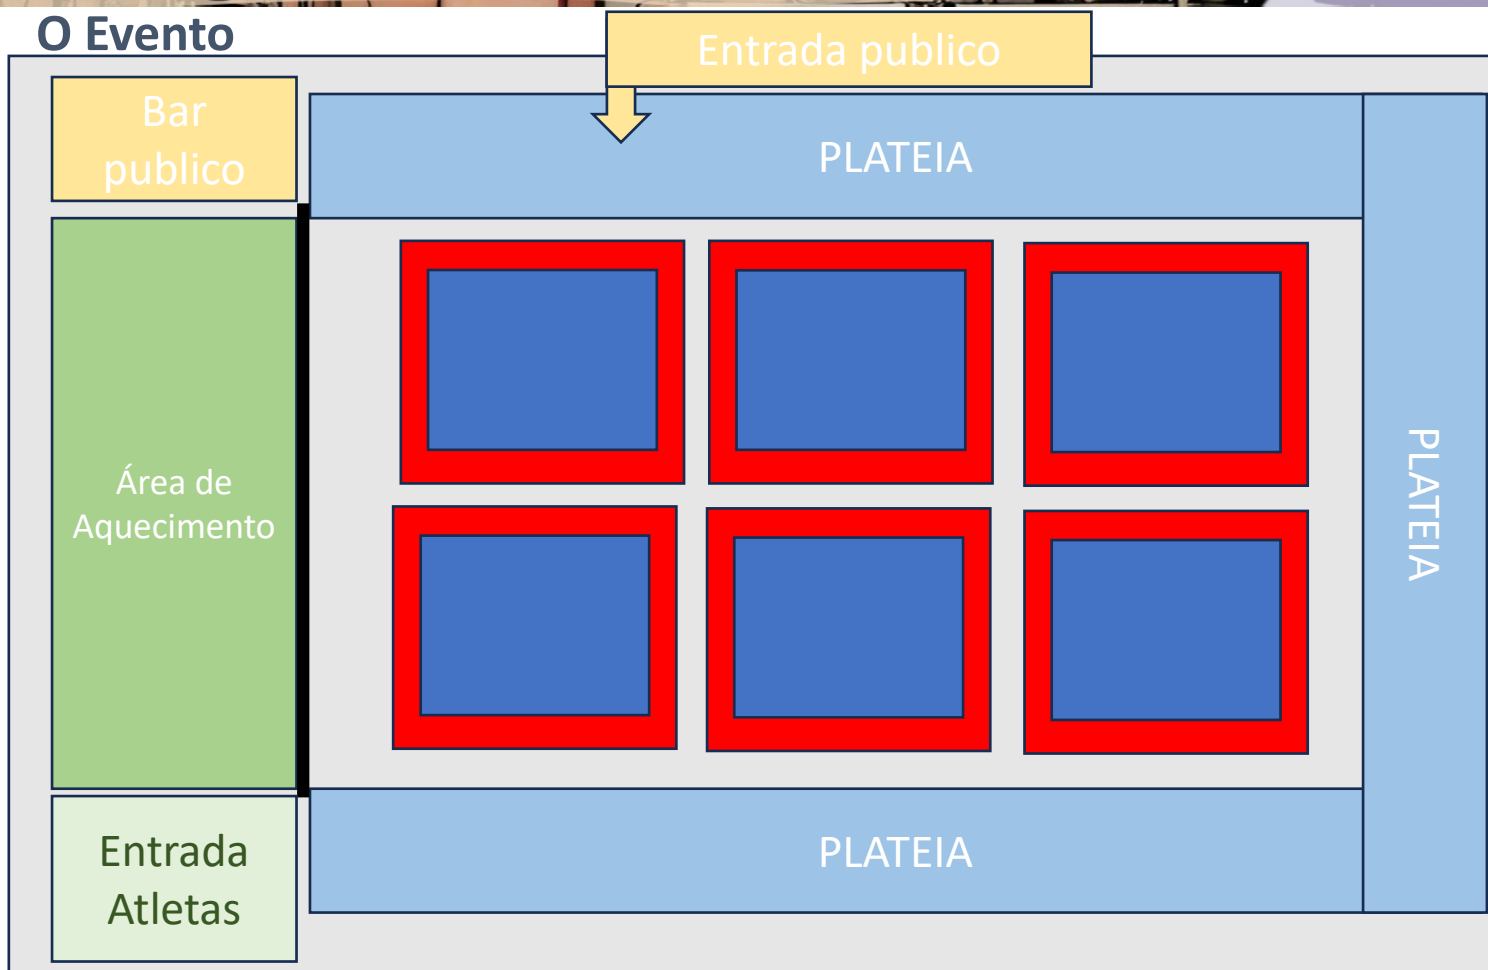

Phenomenon Internacional Karate Open

16 de junho de 2024

O Evento