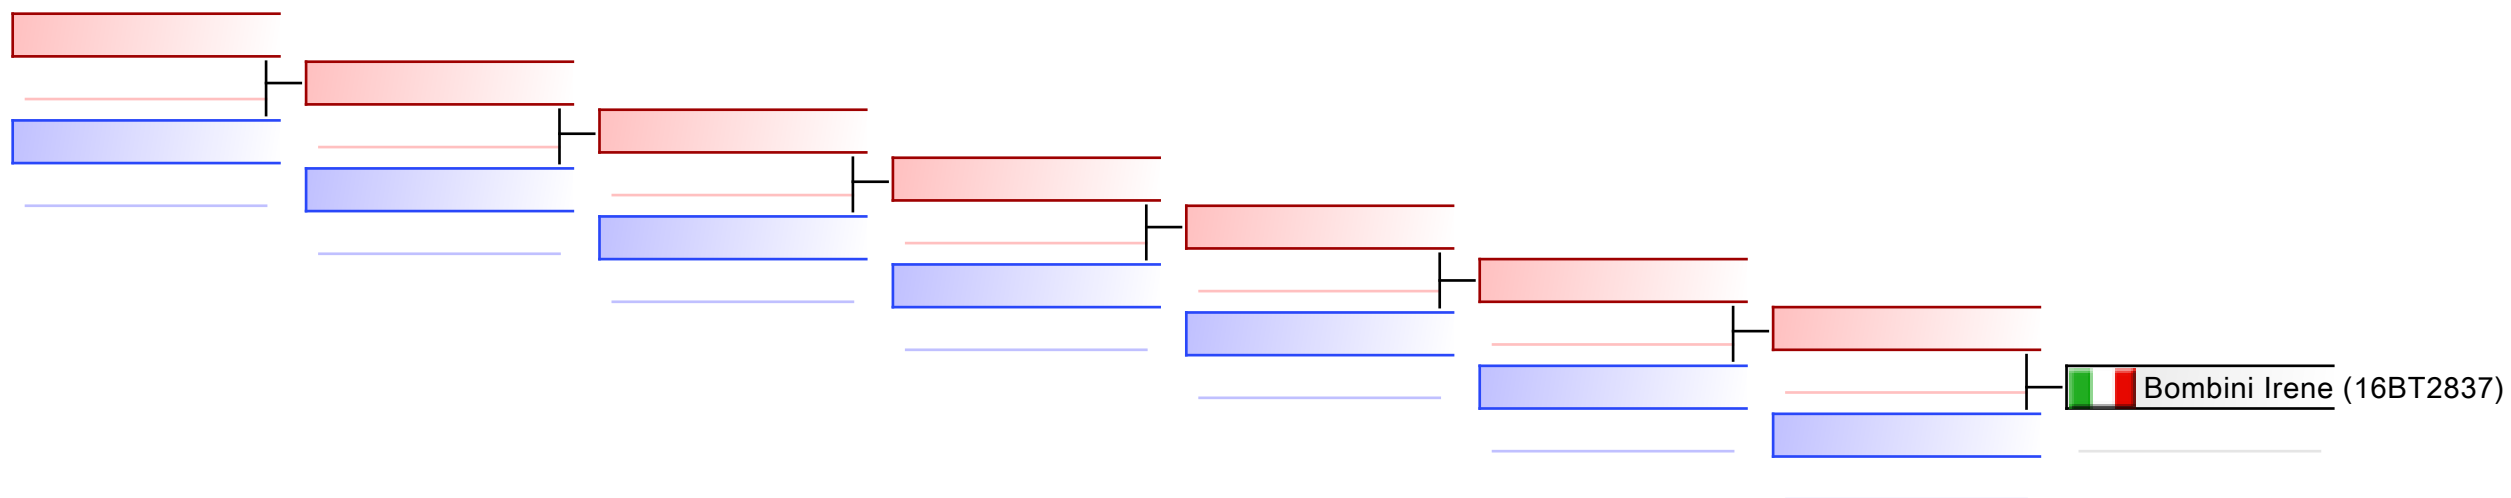

2024-05-19

Tatami  
3 11:15

Tabelloni - Pool  
1

(c)sportdata GmbH & Co KG 2000-2023 (2023-05-19 20:06) v 10.1.0 build 1 (2024-02-07 18:12 CET) Licenza: Fijlkam Karate 2023 (expire 2023-12-31)

Ripescaggi: (1)