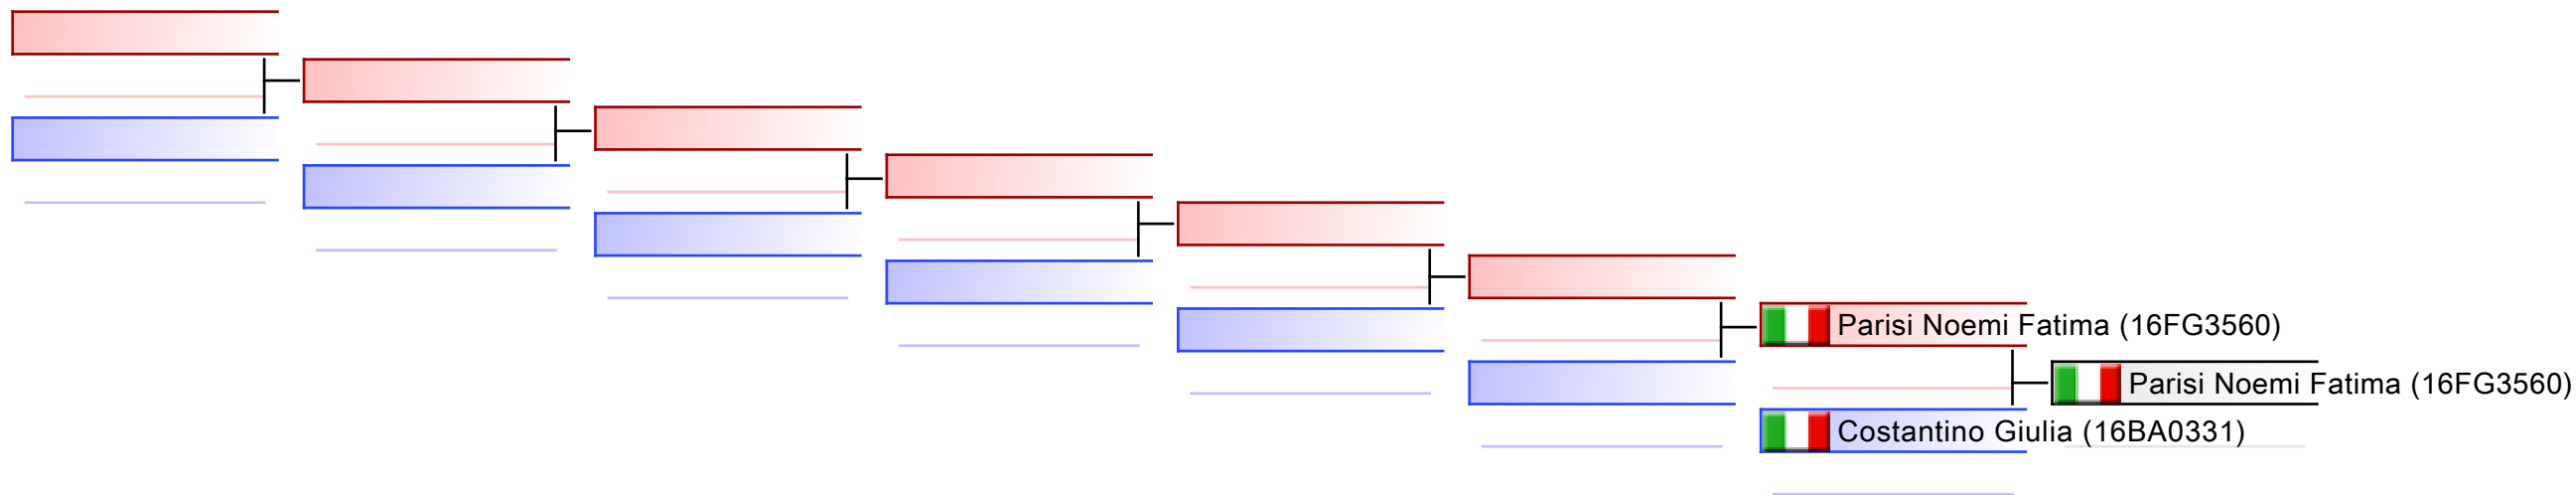

Ripescaggi: (1)