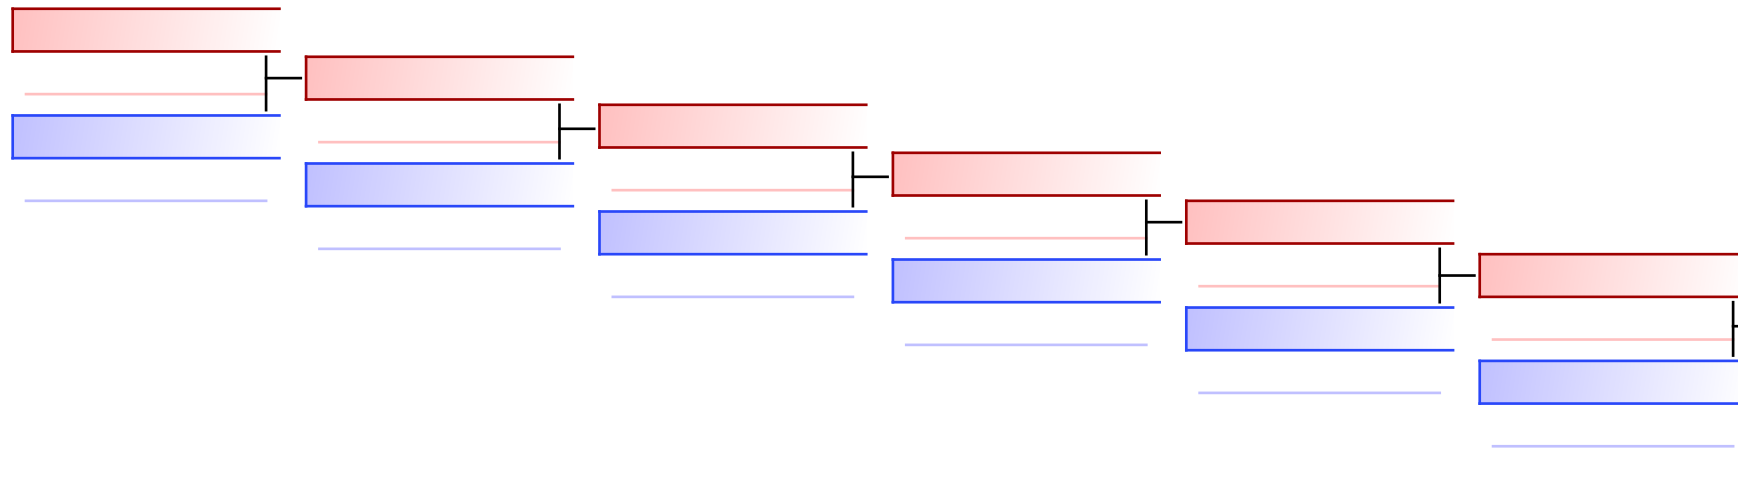

Tatami  
1 12:15

Tabelloni - Pool  
1

(c)sportdata GmbH & Co KG 2000-2023 (2023-05-19 20:06) v 10.1.0 build 1 (2024-02-07 18:12 CET) Licenza: Fijlkam Karate 2023 (expire 2023-12-31)

Stella Federica (16TA4447)  
6  
Stella Federica (16TA4447)  
Barbarossa Paola Amira (16FG1825)  
0