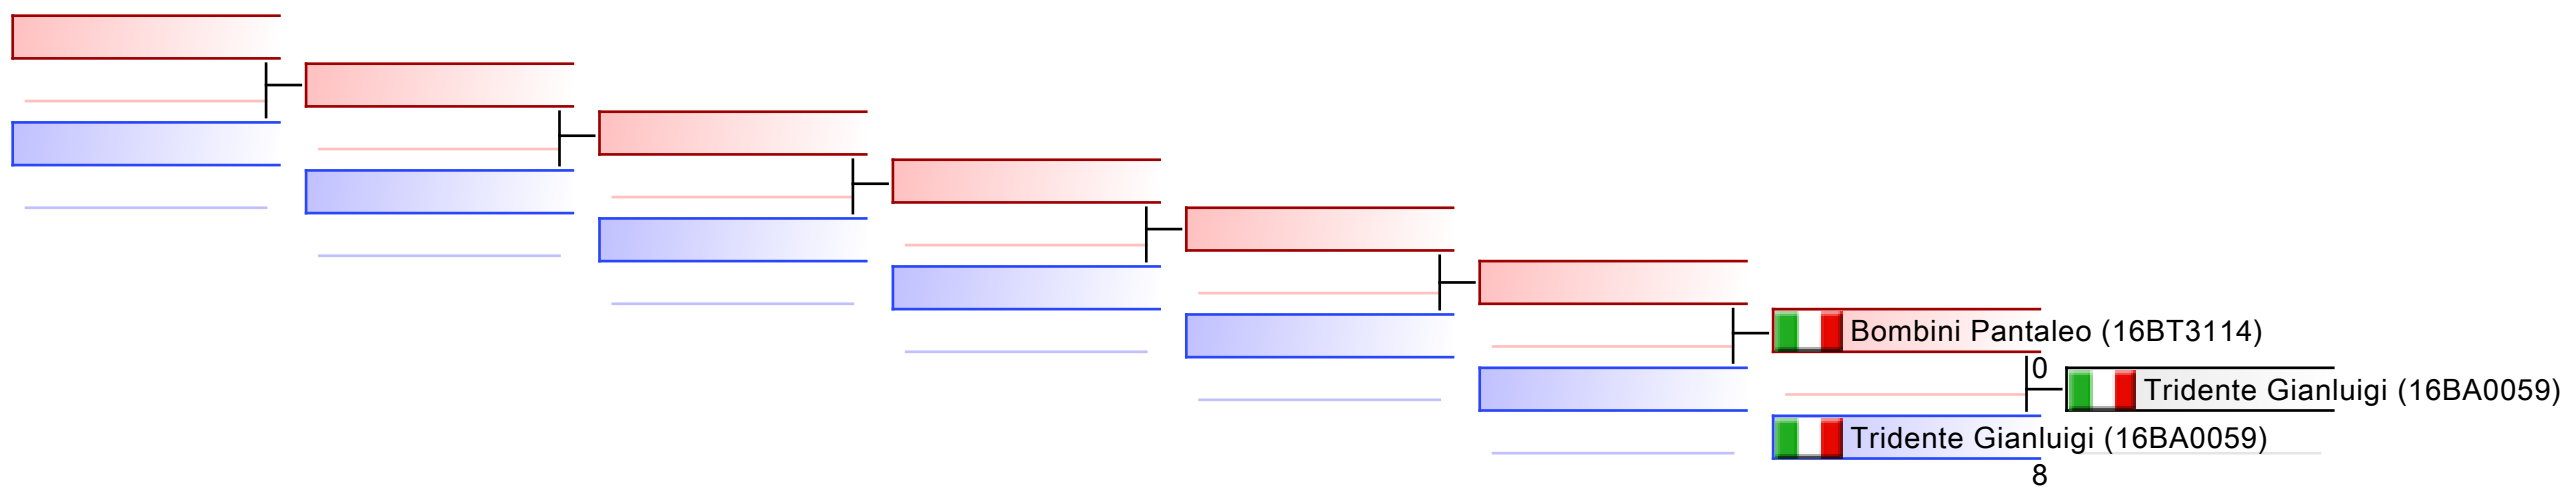

Ripescaggi: (1)