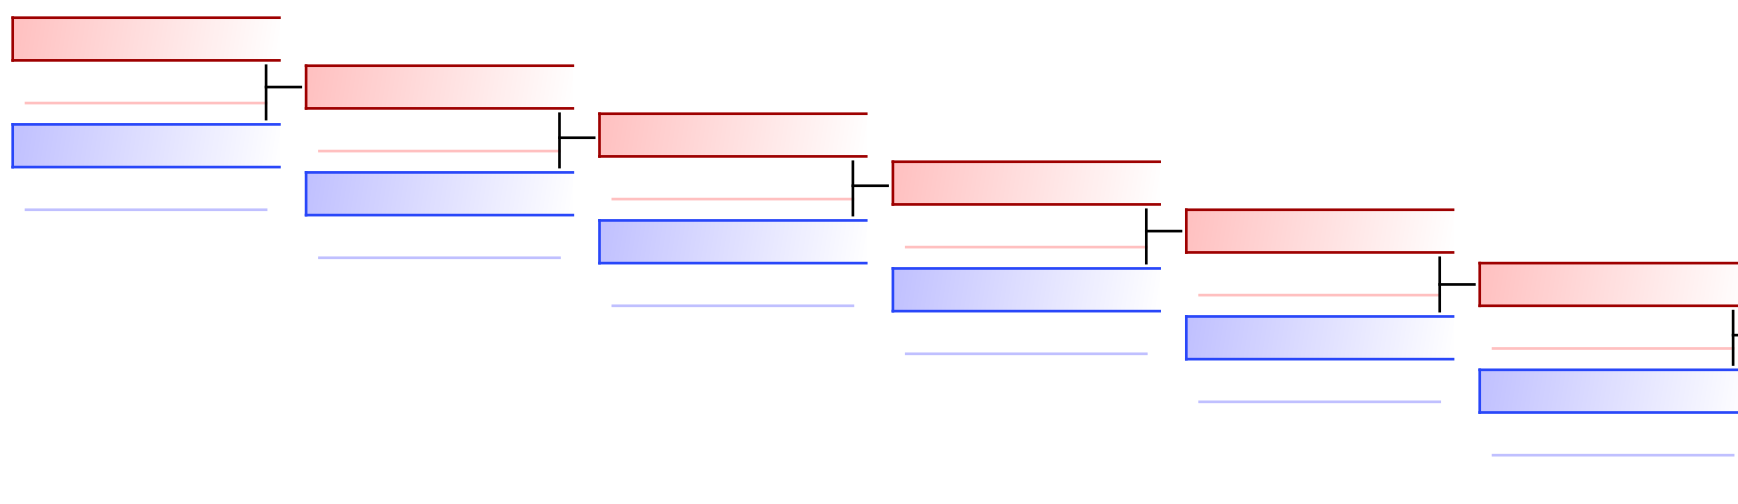

Ripescaggi: (1)

Piccoli Gaia (16BA0656)

Arbitri: