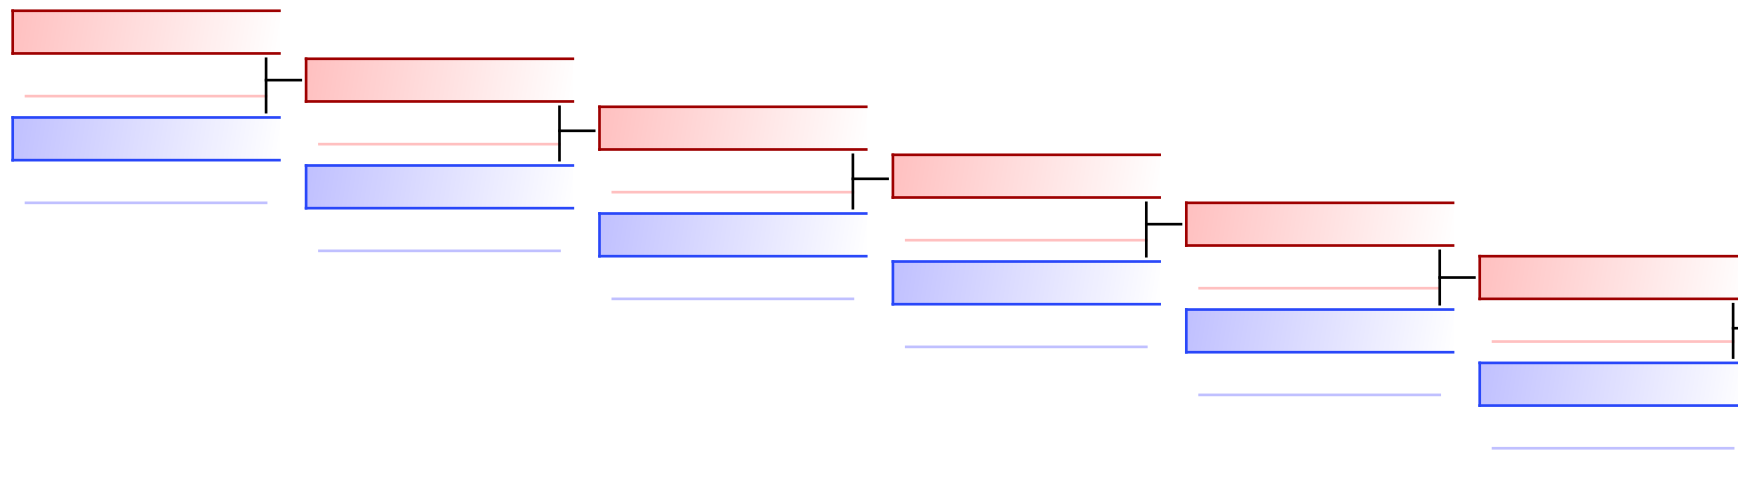

Tabelloni - Pool  
1

(c)sportdata GmbH & Co KG 2000-2023 (2023-05-19 20:06) v 10.1.0 build 1 (2024-02-07 18:12 CET) Licenza: Fijlkam Karate 2023 (expire 2023-12-31)

Caricato Dalila (16LE4945) 0  
 Cifarelli Alessandra (16BA0410) 3