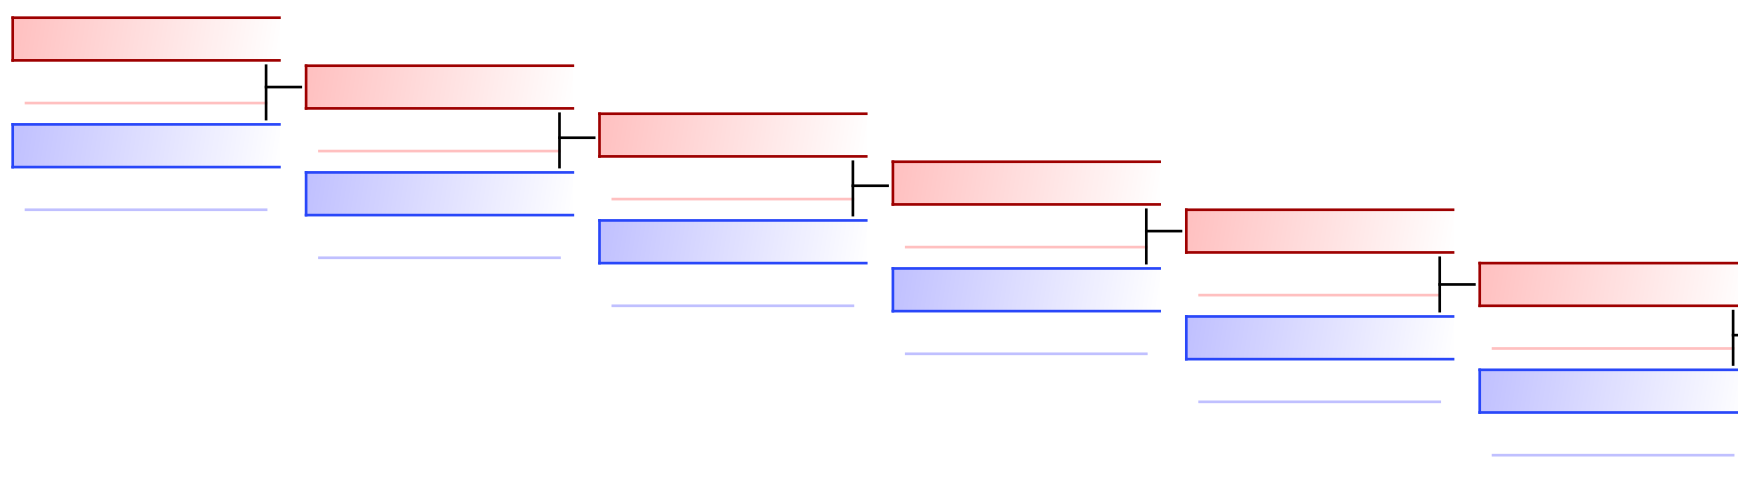

Ripescaggi: (1)

Chiapperini Morena (16BA0785) 2
Sarcina Ilenia (16BA0424) 0

Arbitri: